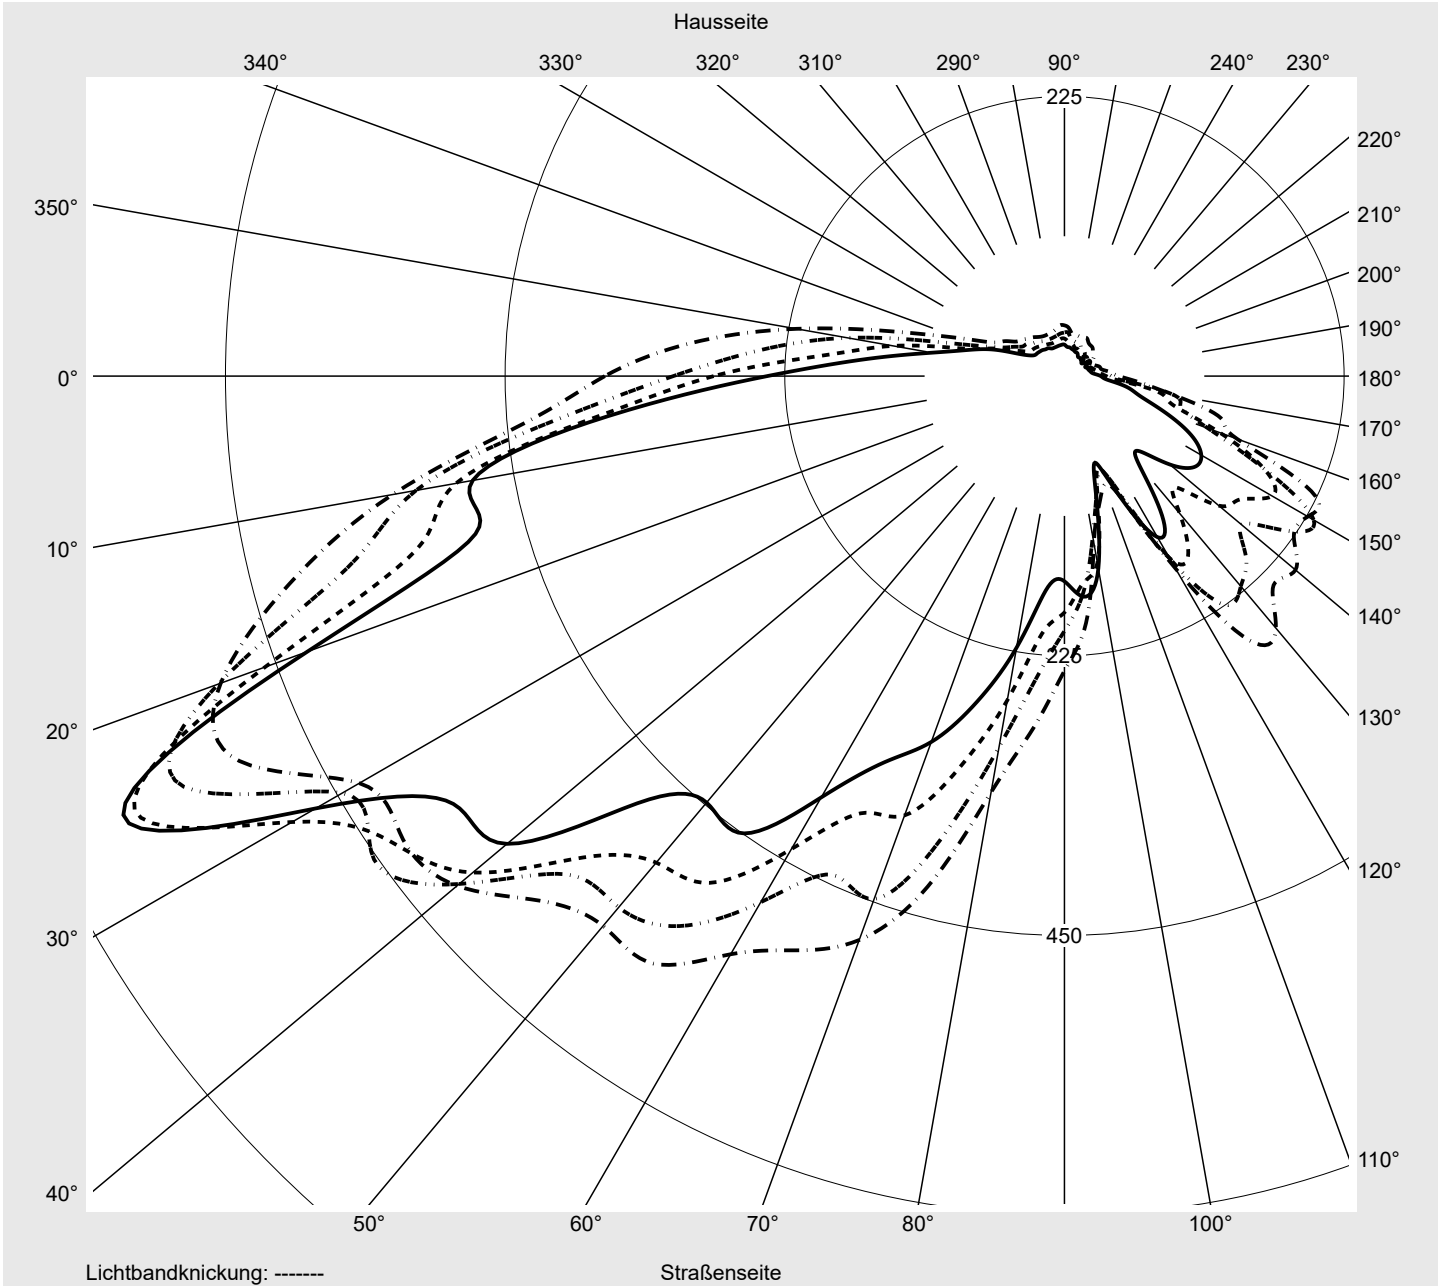

Lichttechnischer Prüfbefund

Familie
Streetlight 11 midi LED

Bestell-Nr.: 5XC3F41E08ME
EAN: 4058352584132

LP-Nummer
58932_67

Ausführung Mastansatz- / Mastaufsatzmontage
Optik direkt, asymmetrisch, rechts breit strahlend
 ZCR0001
Abdeckung klar, PMMA
Bestückung LED 4000 K | CRI ≥ 70
Betriebsgerät EVG SITECO iQ
Bemessungswerte Nettolichtstrom = 16220 lm
 Systemleistung = 124.7 W
 Lichtausbeute = 130.1 lm/W

Seriendokumentation
17.11.2021

siteco

Lichtstärke in cd/klm

C180-0

C205-25

C210-30

C270-90

Imax: 835 cd/klm

Leuchtenbetriebswirkungsgrade

Eta 100.0%
 Eta 0° - 90° 100.0%
 Eta 90° - 180° 0.0%

Lichtstärkeklasse nach EN13201-2

Klasse: G3
 Imax 70° 745.4
 Imax 80° 99.8
 Imax 90° 0.0
 Imax >90° 0.0
 Imax >95° 0.0

Messbedingungen

DIN EN 13032 und DIN 5032

Lichttechnischer Prüfbefund

Familie Streetlight 11 midi LED	Bestell-Nr.: 5XC3F41E08ME EAN: 4058352584132	LP-Nummer 58932_67
---	---	-------------------------------------

Kegelmantelkurven in cd/klm **KMK 67,5°** **KMK 65°** **KMK 62,5°** **KMK 60°** **siteco**