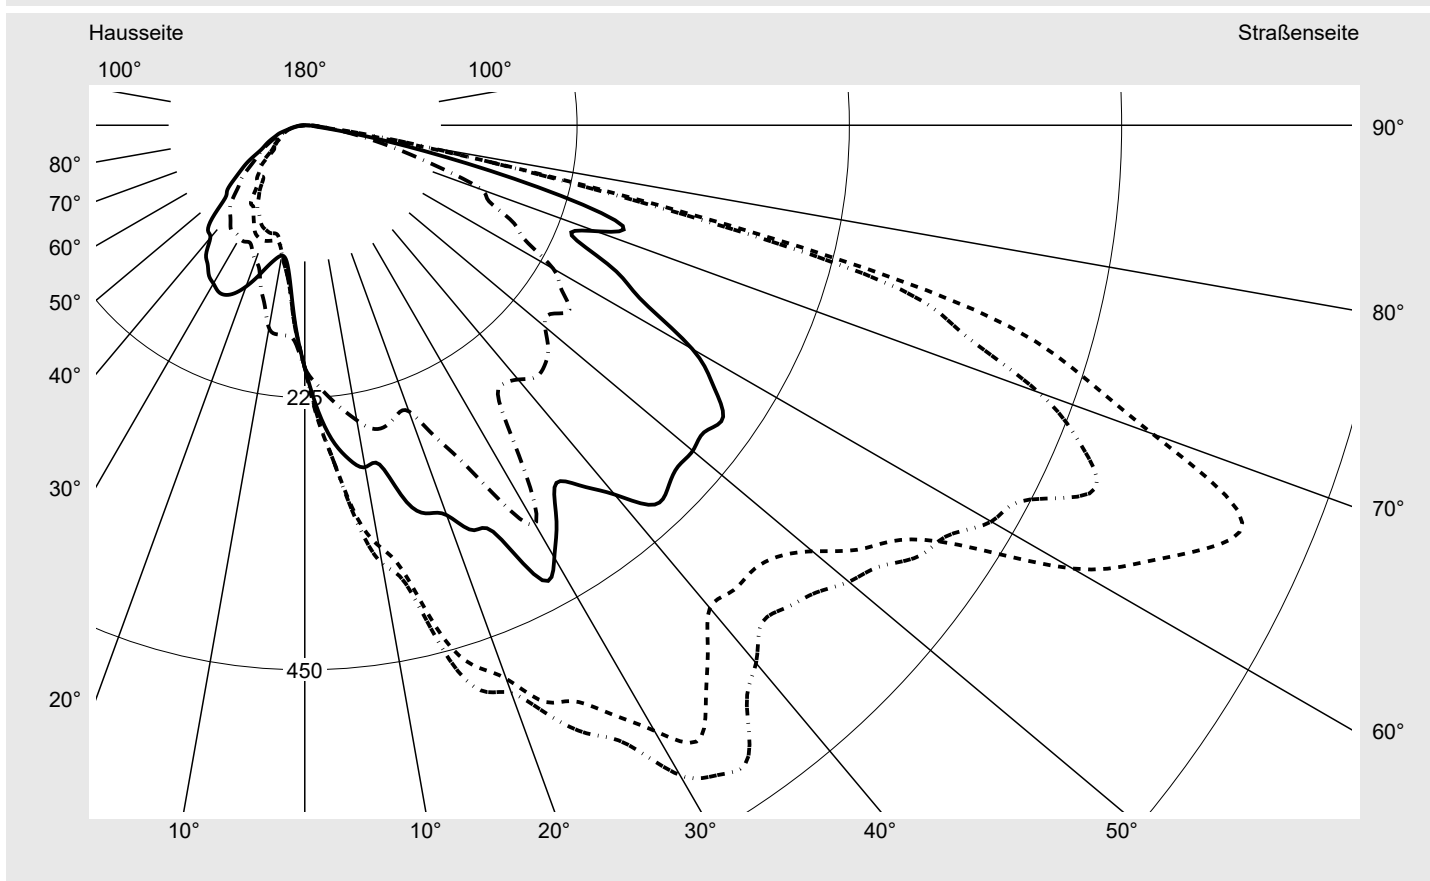

Lichttechnischer Prüfbefund

Familie
Streetlight 11 midi LED

Bestell-Nr.: 5XC3F41E08ME
EAN: 4058352584132

LP-Nummer
58932_67

Ausführung Mastansatz- / Mastaufsatzmontage
Optik direkt, asymmetrisch, rechts breit strahlend
 ZCR0001
Abdeckung klar, PMMA
Bestückung LED 4000 K | CRI ≥ 70
Betriebsgerät EVG SITECO iQ
Bemessungswerte Nettolichtstrom = 16220 lm
 Systemleistung = 124.7 W
 Lichtausbeute = 130.1 lm/W

Seriendokumentation
17.11.2021

siteco

Lichtstärke in cd/klm

C180-0

C205-25

C210-30

C270-90

Imax: 835 cd/klm

Leuchtenbetriebswirkungsgrade

Eta 100.0%
 Eta 0° - 90° 100.0%
 Eta 90° - 180° 0.0%

Lichtstärkeklasse nach EN13201-2

Klasse: G3
 Imax 70° 745.4
 Imax 80° 99.8
 Imax 90° 0.0
 Imax >90° 0.0
 Imax >95° 0.0

Messbedingungen