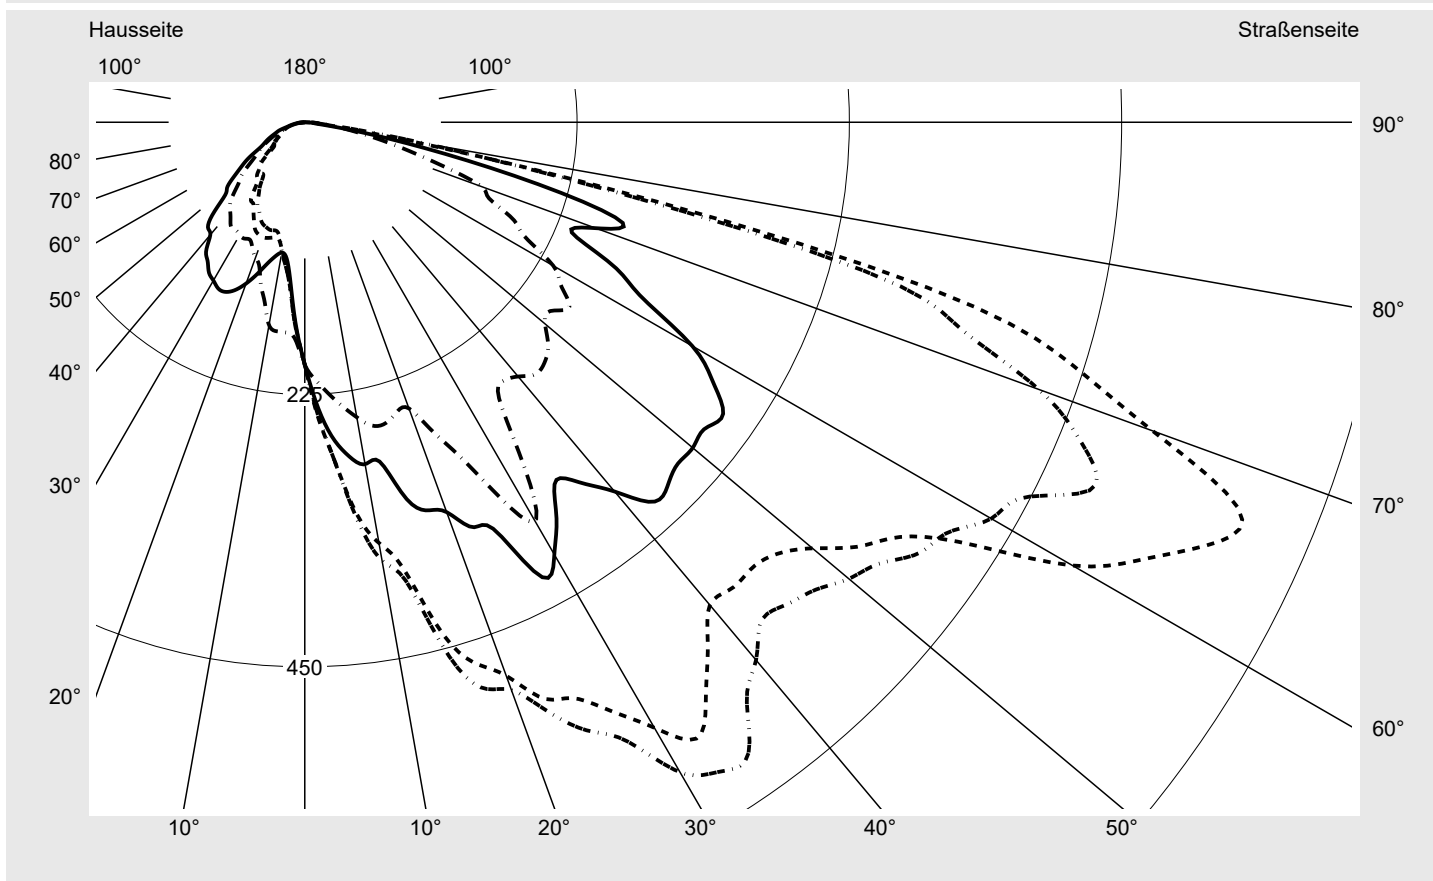

Lichttechnischer Prüfbefund

Familie
Streetlight 11 midi LED

Bestell-Nr.: 5XC3F51E08ME
EAN: 4058352584156

LP-Nummer
58932_75

Ausführung Mastansatz- / Mastaufsatzmontage
Optik direkt, asymmetrisch, rechts breit strahlend
 ZCR0001
Abdeckung klar, PMMA
Bestückung LED 3000 K | CRI ≥ 70
Betriebsgerät EVG SITECO iQ
Bemessungswerte Nettolichtstrom = 15540 lm
 Systemleistung = 124.7 W
 Lichtausbeute = 124.6 lm/W

Seriendokumentation
17.11.2021

siteco

Lichtstärke in cd/klm

C180-0

C205-25

C210-30

C270-90

Imax: 835 cd/klm

Leuchtenbetriebswirkungsgrade

Eta 100.0%
 Eta 0° - 90° 100.0%
 Eta 90° - 180° 0.0%

Lichtstärkeklasse nach EN13201-2

Klasse: G3
 Imax 70° 745.4
 Imax 80° 99.8
 Imax 90° 0.0
 Imax >90° 0.0
 Imax >95° 0.0

Messbedingungen