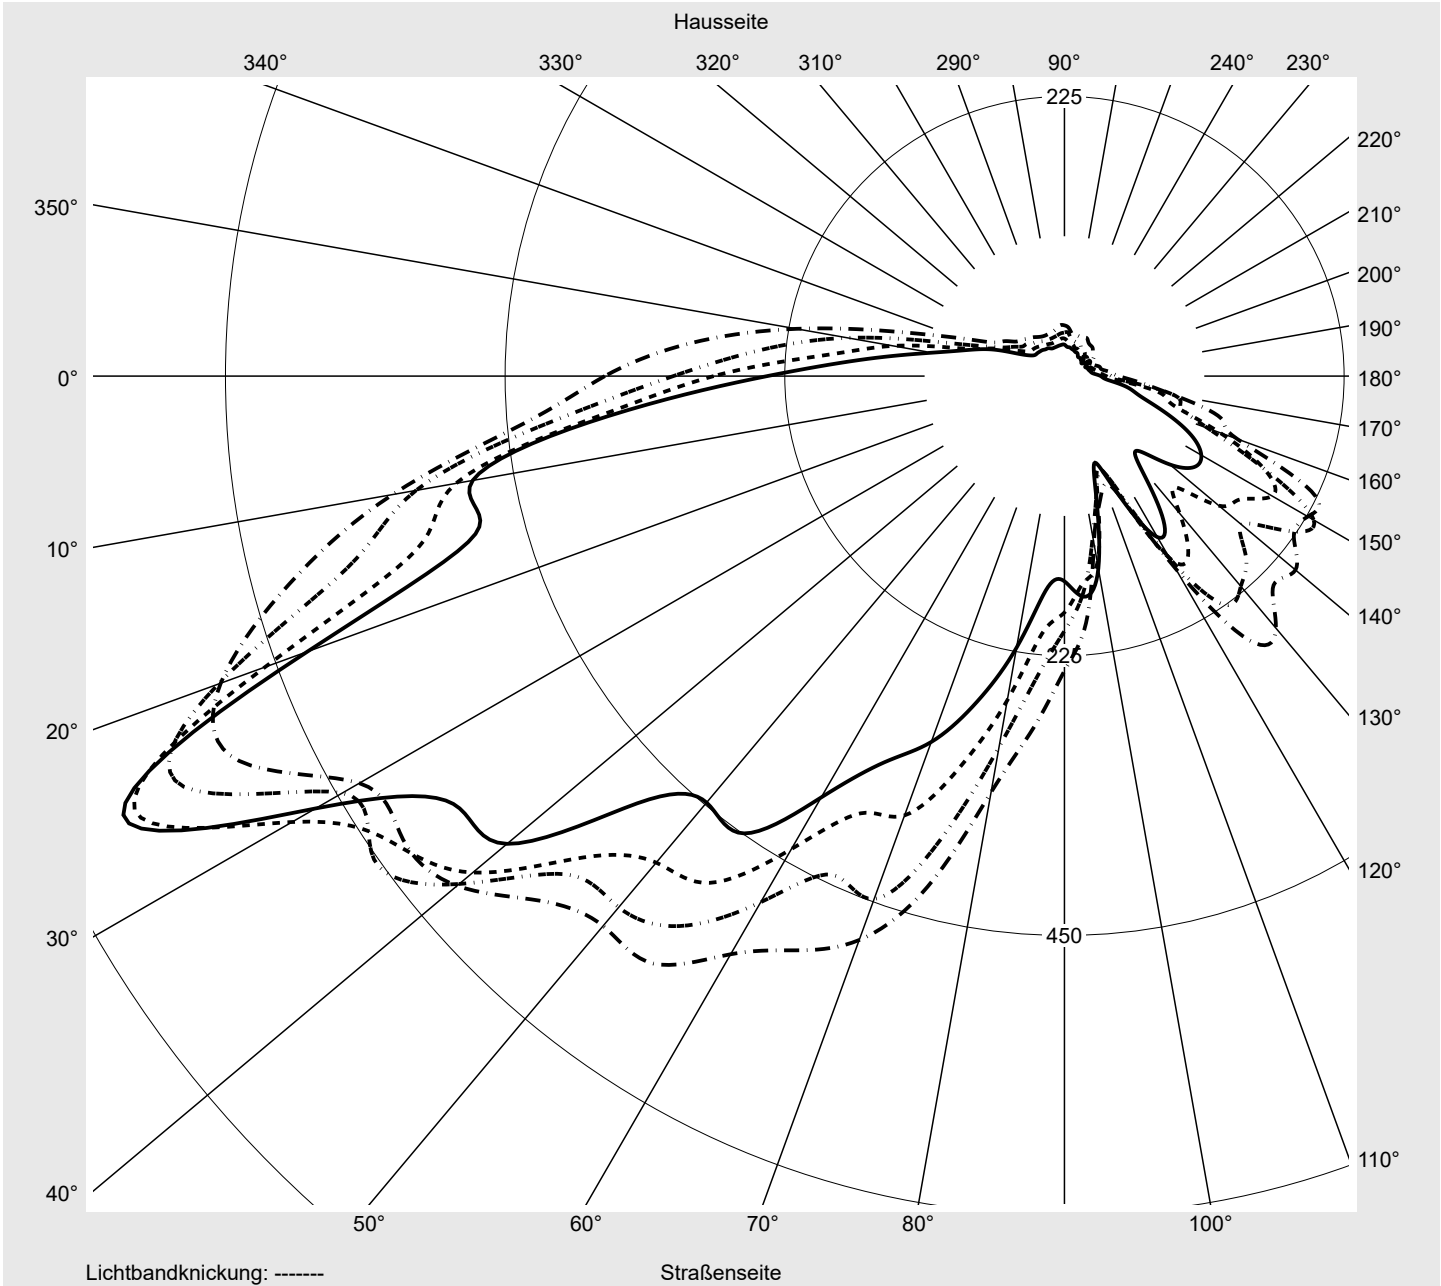

Lichttechnischer Prüfbefund

Familie Streetlight 11 midi LED	Bestell-Nr.: 5XC3F51E08ME EAN: 4058352584156	LP-Nummer 58932_75

Kegelmantelkurven in cd/klm   **KMK 67,5°**   **KMK 65°**   **KMK 62,5°**   **KMK 60°**   **siteco**

Lichttechnischer Prüfbefund

Familie Streetlight 11 midi LED	Bestell-Nr.: 5XC3F51E08ME EAN: 4058352584156	LP-Nummer 58932_75
Wertetabelle Lichtstärkemessung		Maximale Lichtstärke
siteco		

C- Ebenen	0°	5°	10°	15°	20°	25°	30°	35°	40°	45°	50°	55°	60°	65°
γ	Lichtstärke in cd/klm													
0,0°	200.4	200.4	200.4	200.4	200.4	200.4	200.4	200.4	200.4	200.4	200.4	200.4	200.4	200.4
2,5°	234.1	234.9	237.3	240.8	241.6	242.8	241.0	237.7	235.3	233.0	232.8	231.6	231.0	228.3
5,0°	261.2	274.7	280.2	280.4	280.2	280.2	280.4	284.7	292.2	294.5	290.2	286.1	279.2	272.0
7,5°	278.1	285.5	296.7	312.2	320.2	325.7	330.8	334.2	337.7	341.6	344.7	337.3	324.0	305.1
10,0°	286.9	306.5	317.5	333.2	348.1	353.0	367.9	377.7	385.5	392.6	387.1	382.2	380.4	370.4
12,5°	287.5	311.6	325.9	341.4	366.3	378.3	389.1	397.1	396.5	401.8	410.4	399.3	380.2	365.9
15,0°	321.0	348.3	375.3	395.9	415.1	436.1	454.0	454.0	437.7	426.9	418.1	405.1	387.3	372.4
17,5°	336.3	373.0	394.9	420.2	442.0	468.7	490.4	492.8	496.7	479.3	459.7	426.5	401.4	377.7
20,0°	342.8	381.8	414.0	451.8	478.1	486.7	499.3	516.5	509.9	502.6	491.2	469.5	449.1	404.0
22,5°	362.2	388.5	420.0	462.8	495.7	515.2	527.7	528.3	523.0	522.2	517.5	523.0	492.8	457.3
25,0°	372.0	427.1	474.6	494.0	505.0	525.0	554.8	571.6	591.8	558.7	552.4	540.3	517.7	472.4
27,5°	423.4	473.2	493.6	496.1	514.0	548.5	576.5	613.0	634.2	640.7	614.4	566.1	555.0	523.2
30,0°	412.4	439.7	479.7	545.0	564.4	577.7	620.1	609.5	622.2	649.5	647.9	601.8	565.4	534.2
32,5°	387.1	449.1	500.6	557.3	582.8	603.4	636.5	654.6	661.1	673.8	686.7	657.7	608.3	579.3
35,0°	361.6	404.6	441.8	492.2	562.0	577.9	638.5	639.3	685.4	719.9	733.4	716.7	669.3	635.8
37,5°	375.7	403.4	418.1	448.7	498.1	547.1	599.9	660.1	690.1	741.8	773.8	772.4	729.7	678.3
40,0°	398.3	408.5	417.9	438.5	462.0	520.8	580.1	662.4	724.4	792.2	768.9	783.8	736.9	693.2
42,5°	425.5	426.5	428.3	445.5	482.8	522.4	558.7	635.0	718.5	747.5	786.8	754.0	716.7	689.7
45,0°	424.2	435.9	437.7	464.6	490.6	521.8	563.4	603.2	697.5	757.7	764.8	741.1	729.5	678.5
47,5°	417.9	426.1	448.5	480.4	508.9	528.3	572.0	596.5	654.4	723.6	744.4	731.3	718.9	674.4
50,0°	418.5	440.6	481.0	489.3	519.5	547.7	586.9	607.3	642.0	679.5	718.5	716.2	687.5	666.5
52,5°	416.3	441.6	490.4	507.7	546.3	576.1	598.9	628.7	649.7	657.1	685.6	686.0	659.5	636.5
55,0°	421.8	451.2	494.0	548.3	605.4	597.9	620.3	641.6	618.7	628.3	641.6	632.4	625.4	597.1
57,5°	400.2	460.2	545.7	614.8	680.9	647.5	630.5	633.2	637.3	604.8	599.9	608.7	567.1	557.5
60,0°	369.8	436.5	548.9	645.4	722.4	732.6	655.0	649.7	637.9	596.9	577.5	576.9	537.1	509.7
62,5°	314.7	412.4	529.7	597.7	724.4	781.7	670.9	678.1	635.6	566.9	557.9	540.1	488.7	442.6
65,0°	282.2	378.3	497.1	539.7	684.4	825.4	717.5	656.9	621.4	547.7	511.0	497.7	439.3	388.1
67,5°	239.2	368.1	483.4	490.6	648.3	835.4	695.6	600.1	585.4	486.1	447.9	449.1	391.4	342.8
70,0°	255.9	379.3	476.9	494.8	561.4	745.4	645.6	559.9	510.8	436.5	401.0	392.2	324.2	291.0
72,5°	275.1	380.6	448.3	489.1	547.9	663.8	568.7	464.8	396.5	364.2	319.4	302.8	259.4	217.5
75,0°	204.5	315.3	388.5	434.2	476.7	543.6	487.3	345.7	283.4	250.4	266.7	273.2	216.7	162.4
77,5°	112.2	180.8	224.7	278.1	266.1	275.5	248.5	199.0	172.8	169.0	193.4	205.1	156.5	116.9
80,0°	47.7	55.1	72.4	96.9	82.0	82.4	99.1	99.8	98.7	98.5	77.7	98.5	86.7	68.4
82,5°	12.2	14.1	15.9	18.4	21.4	23.5	31.6	41.6	37.8	35.7	33.9	40.0	41.6	41.4
85,0°	8.0	8.8	9.8	10.8	11.4	12.0	12.0	12.0	12.0	12.7	14.3	16.5	18.8	21.4
87,5°	3.5	5.3	6.1	6.7	7.1	7.6	7.6	7.3	7.1	6.7	6.5	6.5	6.7	7.3
90,0°	0.0	0.0	0.0	0.0	0.0	0.0	0.0	0.0	0.0	0.0	0.0	0.0	0.0	0.0
180,0°	0.0	0.0	0.0	0.0	0.0	0.0	0.0	0.0	0.0	0.0	0.0	0.0	0.0	0.0