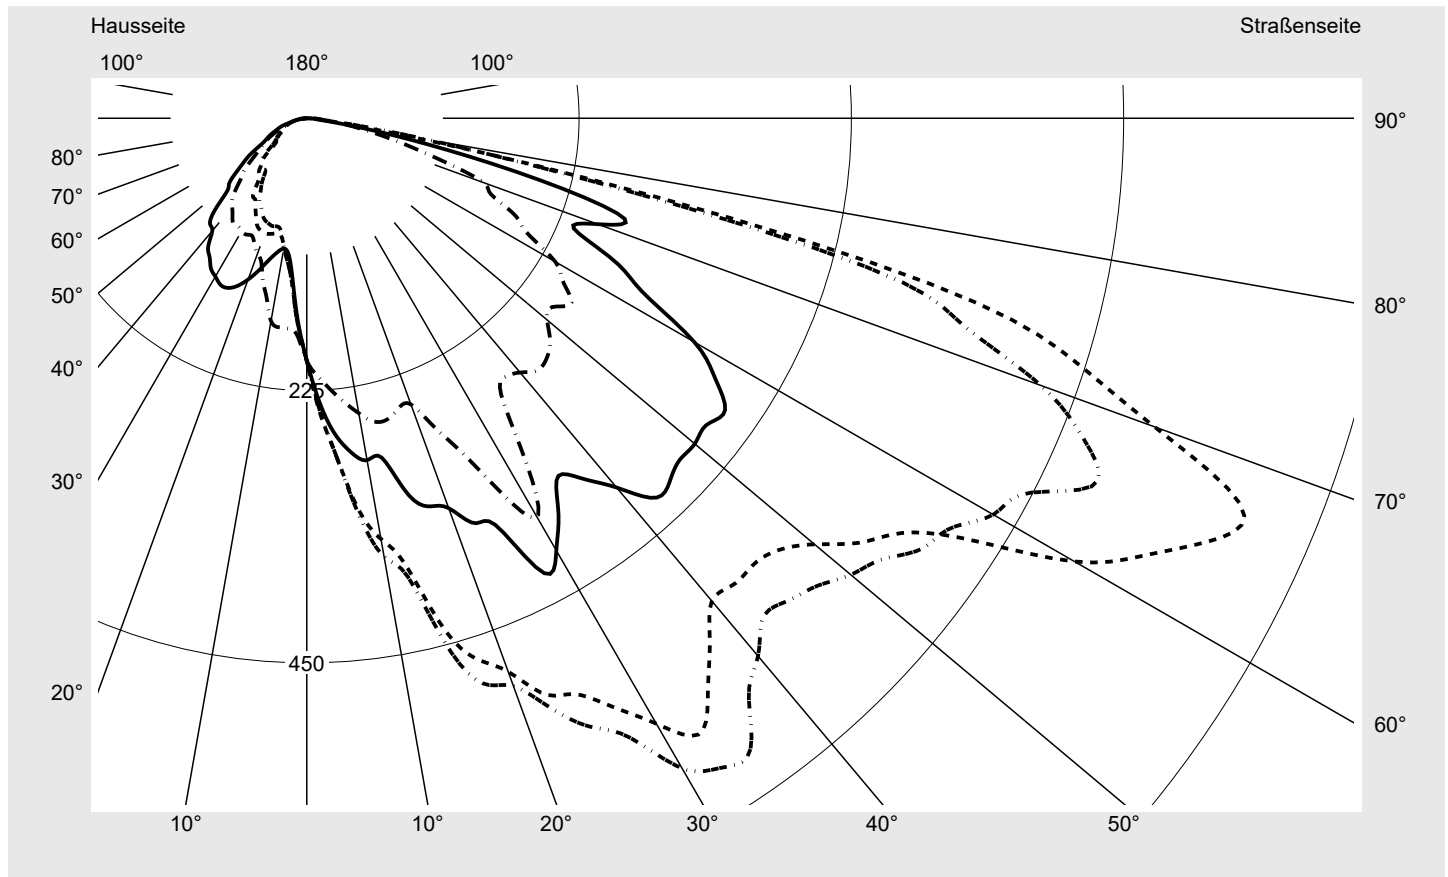

Lichttechnischer Prüfbefund

Familie
Streetlight 11 midi LED

Bestell-Nr.: 5XC3F51F08ME
EAN: 4058352559291

LP-Nummer
58932_76

Ausführung Mastansatz- / Mastaufsatzmontage
Optik direkt, asymmetrisch, rechts breit strahlend
 ZCR0001
Abdeckung klar, PMMA
Bestückung LED 3000 K | CRI ≥ 70
Betriebsgerät EVG SITECO iQ
Bemessungswerte Nettolichtstrom = 15540 lm
 Systemleistung = 124.7 W
 Lichtausbeute = 124.6 lm/W

Seriendokumentation
17.11.2021

siteco

Lichtstärke in cd/klm

C180-0

C205-25

C210-30

C270-90

Imax: 835 cd/klm

Leuchtenbetriebswirkungsgrade

Eta 100.0%
 Eta 0° - 90° 100.0%
 Eta 90° - 180° 0.0%

Lichtstärkeklasse nach EN13201-2

Klasse: G3
 Imax 70° 745.4
 Imax 80° 99.8
 Imax 90° 0.0
 Imax >90° 0.0
 Imax >95° 0.0

Messbedingungen