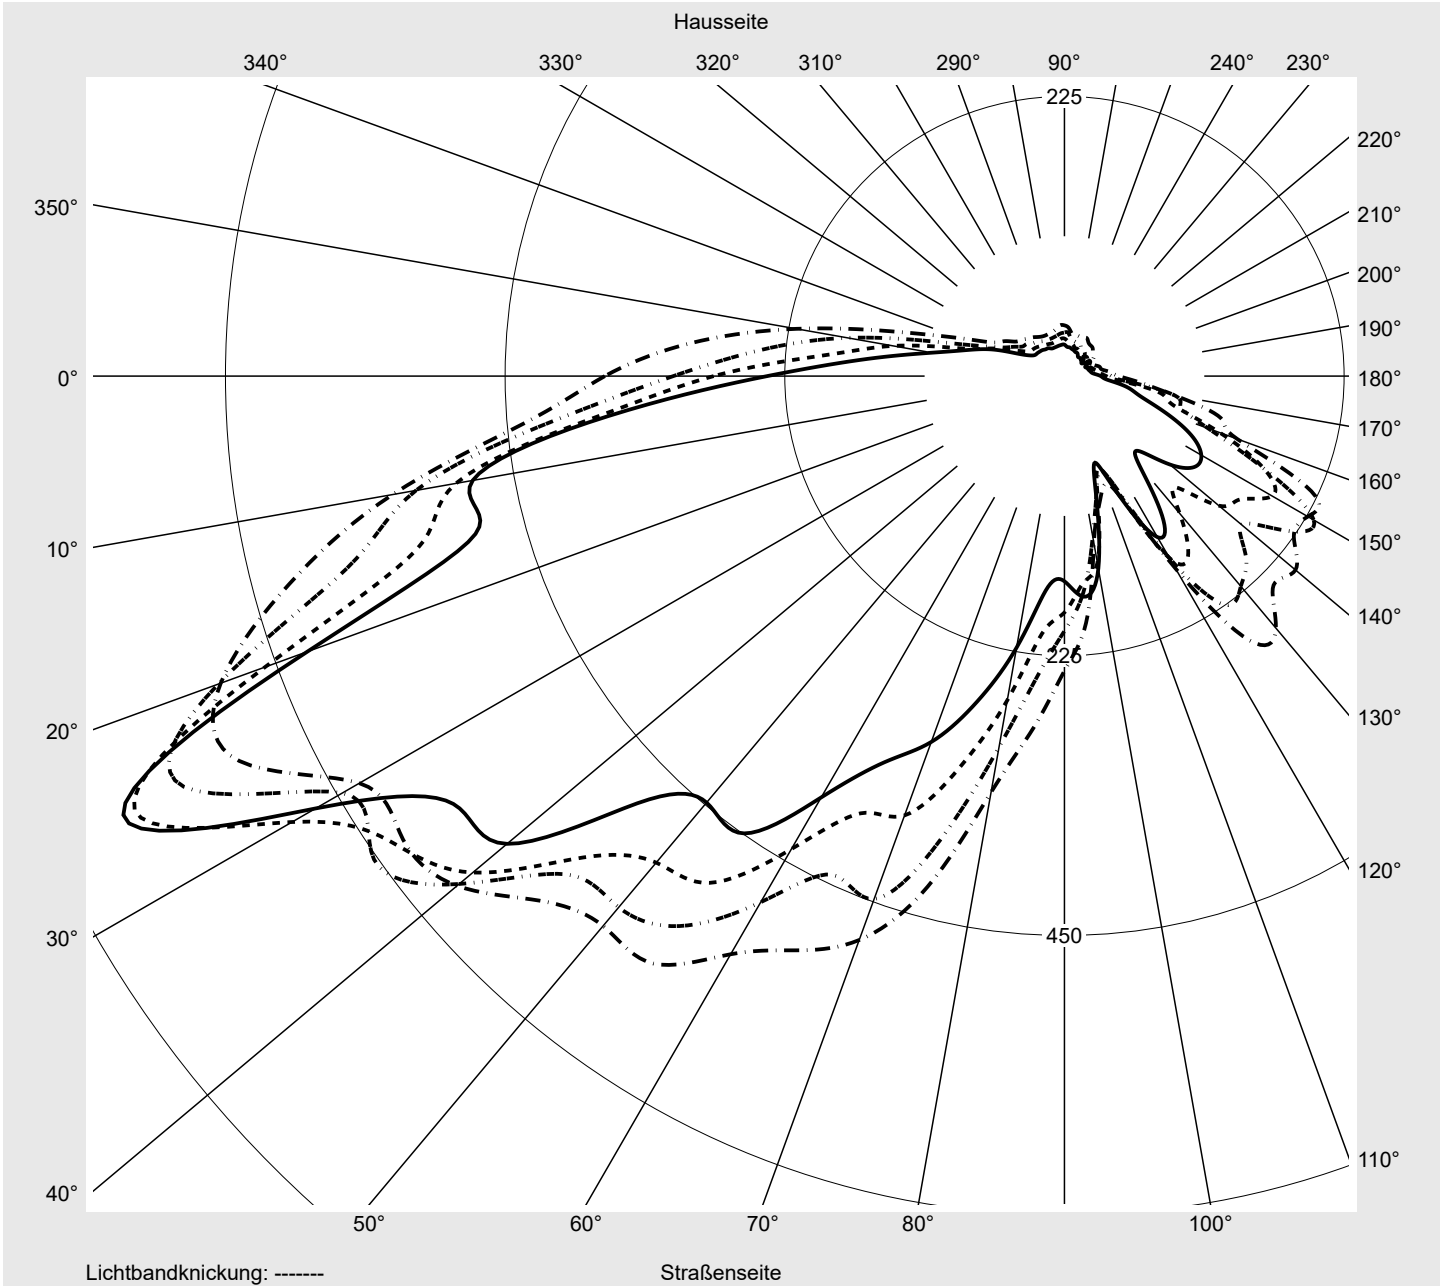

Lichttechnischer Prüfbefund

Familie Streetlight 11 midi LED	Bestell-Nr.: 5XC3F51F08ME EAN: 4058352559291	LP-Nummer 58932_76

Kegelmantelkurven in cd/klm   **KMK 67,5°**   **KMK 65°**   **KMK 62,5°**   **KMK 60°**   **siteco**

Lichttechnischer Prüfbefund

Familie Streetlight 11 midi LED	Bestell-Nr.: 5XC3F51F08ME EAN: 4058352559291	LP-Nummer 58932_76
Wertetabelle Lichtstärkemessung		Maximale Lichtstärke
siteco		

C- Ebenen	0°	5°	10°	15°	20°	25°	30°	35°	40°	45°	50°	55°	60°	65°
γ	Lichtstärke in cd/klm													
0,0°	200.4	200.4	200.4	200.4	200.4	200.4	200.4	200.4	200.4	200.4	200.4	200.4	200.4	200.4
2,5°	234.1	234.9	237.3	240.8	241.6	242.8	241.0	237.7	235.3	233.0	232.8	231.6	231.0	228.3
5,0°	261.2	274.7	280.2	280.4	280.2	280.2	280.4	284.7	292.2	294.5	290.2	286.1	279.2	272.0
7,5°	278.1	285.5	296.7	312.2	320.2	325.7	330.8	334.2	337.7	341.6	344.7	337.3	324.0	305.1
10,0°	286.9	306.5	317.5	333.2	348.1	353.0	367.9	377.7	385.5	392.6	387.1	382.2	380.4	370.4
12,5°	287.5	311.6	325.9	341.4	366.3	378.3	389.1	397.1	396.5	401.8	410.4	399.3	380.2	365.9
15,0°	321.0	348.3	375.3	395.9	415.1	436.1	454.0	454.0	437.7	426.9	418.1	405.1	387.3	372.4
17,5°	336.3	373.0	394.9	420.2	442.0	468.7	490.4	492.8	496.7	479.3	459.7	426.5	401.4	377.7
20,0°	342.8	381.8	414.0	451.8	478.1	486.7	499.3	516.5	509.9	502.6	491.2	469.5	449.1	404.0
22,5°	362.2	388.5	420.0	462.8	495.7	515.2	527.7	528.3	523.0	522.2	517.5	523.0	492.8	457.3
25,0°	372.0	427.1	474.6	494.0	505.0	525.0	554.8	571.6	591.8	558.7	552.4	540.3	517.7	472.4
27,5°	423.4	473.2	493.6	496.1	514.0	548.5	576.5	613.0	634.2	640.7	614.4	566.1	555.0	523.2
30,0°	412.4	439.7	479.7	545.0	564.4	577.7	620.1	609.5	622.2	649.5	647.9	601.8	565.4	534.2
32,5°	387.1	449.1	500.6	557.3	582.8	603.4	636.5	654.6	661.1	673.8	686.7	657.7	608.3	579.3
35,0°	361.6	404.6	441.8	492.2	562.0	577.9	638.5	639.3	685.4	719.9	733.4	716.7	669.3	635.8
37,5°	375.7	403.4	418.1	448.7	498.1	547.1	599.9	660.1	690.1	741.8	773.8	772.4	729.7	678.3
40,0°	398.3	408.5	417.9	438.5	462.0	520.8	580.1	662.4	724.4	792.2	768.9	783.8	736.9	693.2
42,5°	425.5	426.5	428.3	445.5	482.8	522.4	558.7	635.0	718.5	747.5	786.8	754.0	716.7	689.7
45,0°	424.2	435.9	437.7	464.6	490.6	521.8	563.4	603.2	697.5	757.7	764.8	741.1	729.5	678.5
47,5°	417.9	426.1	448.5	480.4	508.9	528.3	572.0	596.5	654.4	723.6	744.4	731.3	718.9	674.4
50,0°	418.5	440.6	481.0	489.3	519.5	547.7	586.9	607.3	642.0	679.5	718.5	716.2	687.5	666.5
52,5°	416.3	441.6	490.4	507.7	546.3	576.1	598.9	628.7	649.7	657.1	685.6	686.0	659.5	636.5
55,0°	421.8	451.2	494.0	548.3	605.4	597.9	620.3	641.6	618.7	628.3	641.6	632.4	625.4	597.1
57,5°	400.2	460.2	545.7	614.8	680.9	647.5	630.5	633.2	637.3	604.8	599.9	608.7	567.1	557.5
60,0°	369.8	436.5	548.9	645.4	722.4	732.6	655.0	649.7	637.9	596.9	577.5	576.9	537.1	509.7
62,5°	314.7	412.4	529.7	597.7	724.4	781.7	670.9	678.1	635.6	566.9	557.9	540.1	488.7	442.6
65,0°	282.2	378.3	497.1	539.7	684.4	825.4	717.5	656.9	621.4	547.7	511.0	497.7	439.3	388.1
67,5°	239.2	368.1	483.4	490.6	648.3	835.4	695.6	600.1	585.4	486.1	447.9	449.1	391.4	342.8
70,0°	255.9	379.3	476.9	494.8	561.4	745.4	645.6	559.9	510.8	436.5	401.0	392.2	324.2	291.0
72,5°	275.1	380.6	448.3	489.1	547.9	663.8	568.7	464.8	396.5	364.2	319.4	302.8	259.4	217.5
75,0°	204.5	315.3	388.5	434.2	476.7	543.6	487.3	345.7	283.4	250.4	266.7	273.2	216.7	162.4
77,5°	112.2	180.8	224.7	278.1	266.1	275.5	248.5	199.0	172.8	169.0	193.4	205.1	156.5	116.9
80,0°	47.7	55.1	72.4	96.9	82.0	82.4	99.1	99.8	98.7	98.5	77.7	98.5	86.7	68.4
82,5°	12.2	14.1	15.9	18.4	21.4	23.5	31.6	41.6	37.8	35.7	33.9	40.0	41.6	41.4
85,0°	8.0	8.8	9.8	10.8	11.4	12.0	12.0	12.0	12.0	12.7	14.3	16.5	18.8	21.4
87,5°	3.5	5.3	6.1	6.7	7.1	7.6	7.6	7.3	7.1	6.7	6.5	6.5	6.7	7.3
90,0°	0.0	0.0	0.0	0.0	0.0	0.0	0.0	0.0	0.0	0.0	0.0	0.0	0.0	0.0
180,0°	0.0	0.0	0.0	0.0	0.0	0.0	0.0	0.0	0.0	0.0	0.0	0.0	0.0	0.0