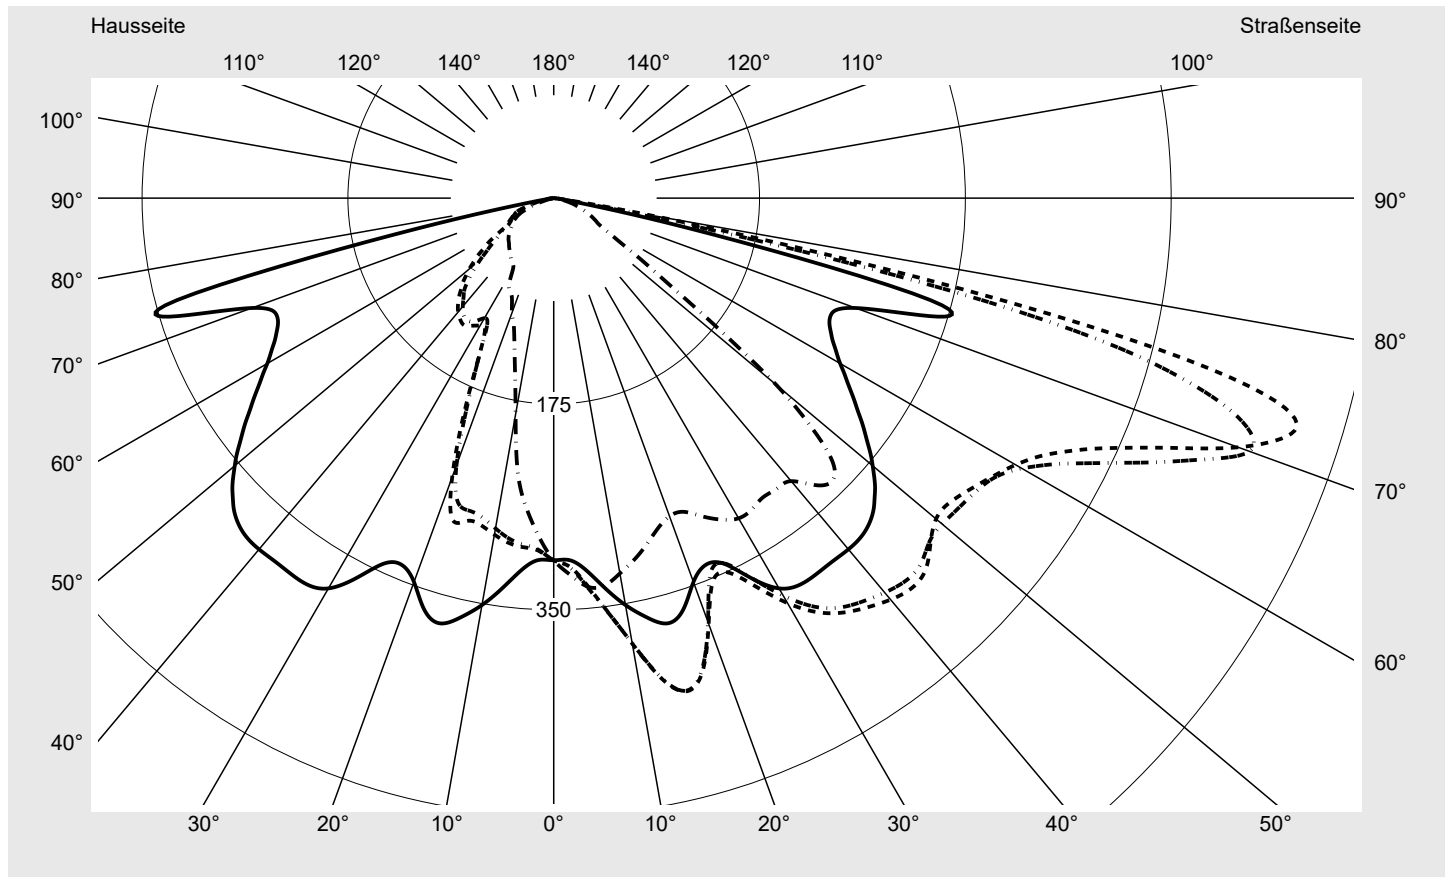

Lichttechnischer Prüfbefund

Familie
Streetlight 21 micro LED

Bestell-Nr.: 5XE1B31D08DB
EAN: 4058352739518

LP-Nummer
59065_881

Ausführung Mastansatz- / Mastaufsatzmontage
Optik asymmetrisch, breit strahlend (ST0.5a)
Abdeckung Einscheibensicherheitsglas (ESG)
Bestückung LED 3000 K | CRI ≥ 70
Betriebsgerät EVG SITECO iQ
Bemessungswerte Nettolichtstrom = 4810 lm
 Systemleistung = 36.4 W
 Lichtausbeute = 132.1 lm/W

Seriendokumentation
26.10.2022

siteco

Lichtstärke in cd/klm

C180-0

C205-25

C207,5-27,5

C270-90

Imax: 661 cd/klm

Leuchtenbetriebswirkungsgrade

Eta 100.0%
 Eta 0° - 90° 100.0%
 Eta 90° - 180° 0.0%

Lichtstärkeklasse nach EN13201-2

Klasse: G3
 Imax 70° 629.6
 Imax 80° 99.6
 Imax 90° 0.0
 Imax >90° 0.0
 Imax >95° 0.0

Messbedingungen