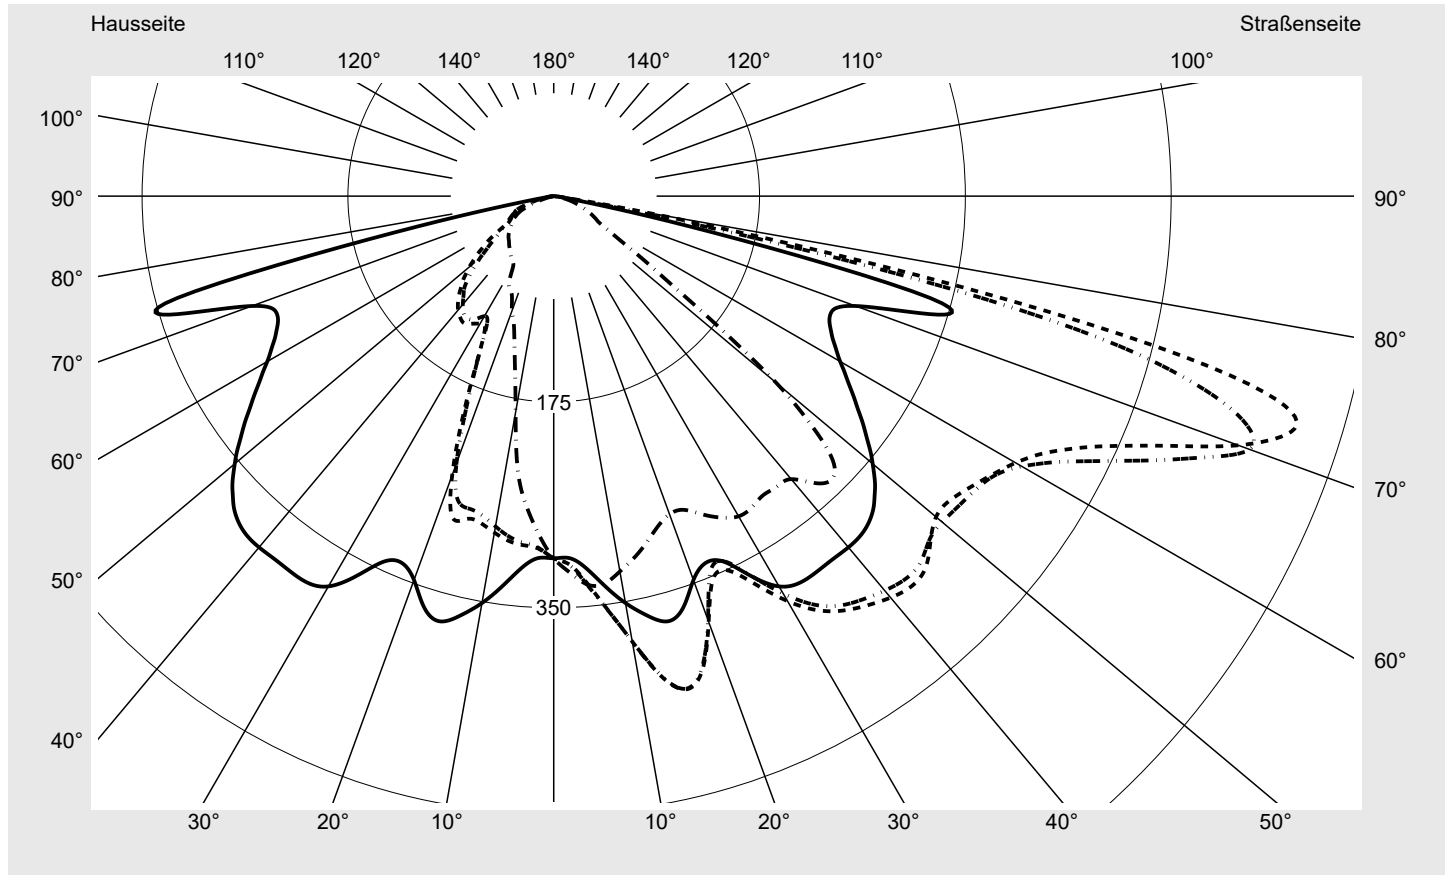

Lichttechnischer Prüfbefund

Familie
Streetlight 21 micro LED

Bestell-Nr.: 5XE1B31G08DB
EAN: 4058352739556

LP-Nummer
59065_883

Ausführung Mastansatz- / Mastaufsatzmontage
Optik direkt, asymmetrisch breit strahlend
 S050003
Abdeckung Einscheibensicherheitsglas (ESG)
Bestückung LED 3000 K | CRI ≥ 70
Betriebsgerät EVG SITECO iQ
Bemessungswerte Nettolichtstrom = 4810 lm
 Systemleistung = 36.4 W
 Lichtausbeute = 132.1 lm/W

Seriendokumentation
26.10.2022

siteco

Lichtstärke in cd/klm

C180-0

C205-25

C207,5-27,5

C270-90

Imax: 661 cd/klm

Leuchtenbetriebswirkungsgrade

Eta 100.0%
 Eta 0° - 90° 100.0%
 Eta 90° - 180° 0.0%

Lichtstärkeklasse nach EN13201-2

Klasse: G3
 Imax 70° 629.6
 Imax 80° 99.6
 Imax 90° 0.0
 Imax >90° 0.0
 Imax >95° 0.0

Messbedingungen