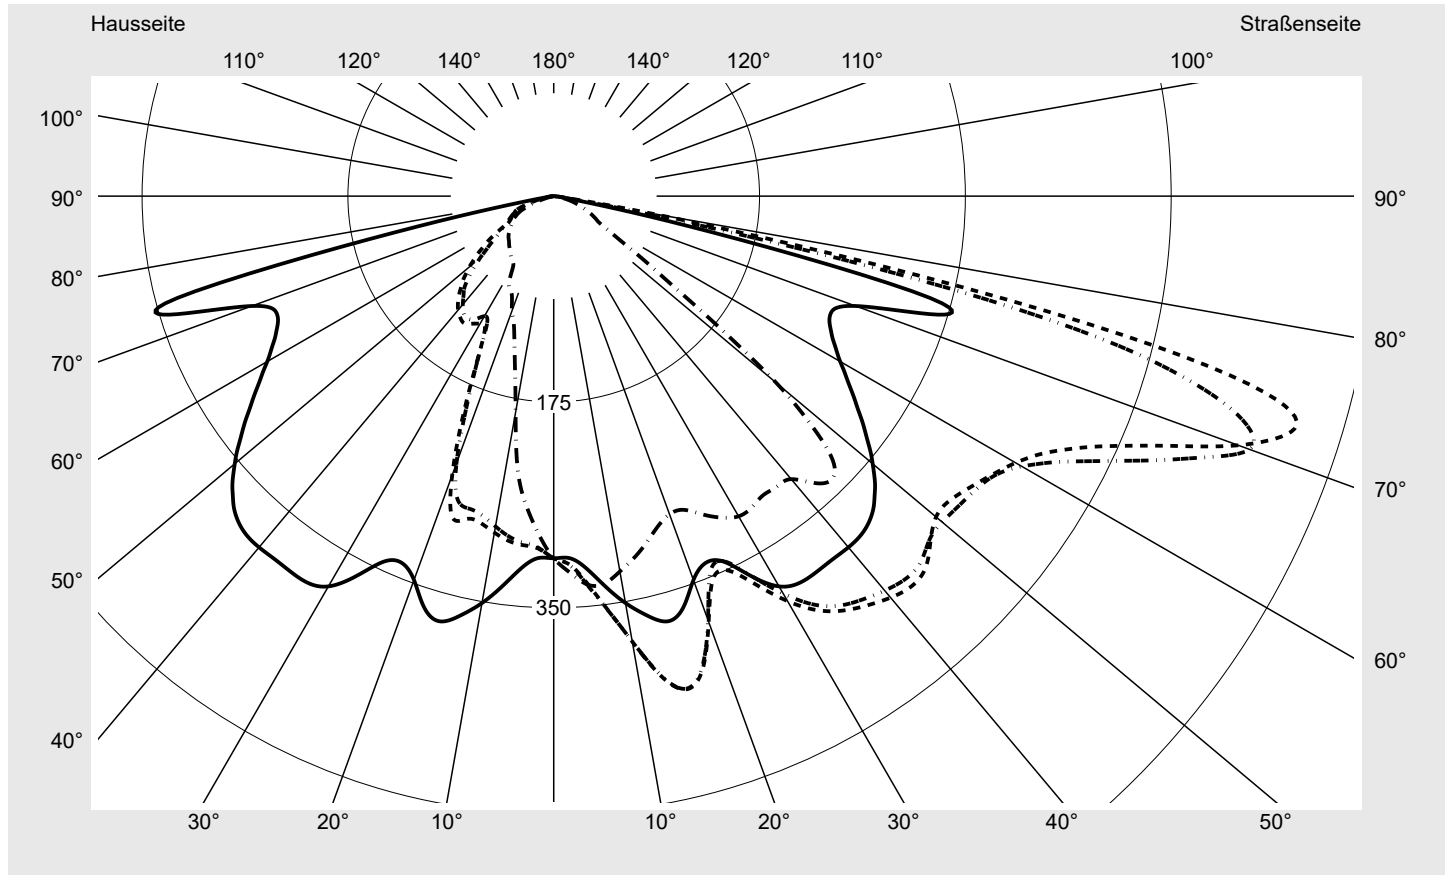

Lichttechnischer Prüfbefund

Familie
Streetlight 21 micro LED

Bestell-Nr.: 5XE1B41D08DB
EAN: 4058352739594

LP-Nummer
59065_889

Ausführung Mastansatz- / Mastaufsatzmontage
Optik direkt, asymmetrisch breit strahlend
 S050003
Abdeckung Einscheibensicherheitsglas (ESG)
Bestückung LED 4000 K | CRI ≥ 70
Betriebsgerät EVG SITECO iQ
Bemessungswerte Nettolichtstrom = 5010 lm
 Systemleistung = 36.4 W
 Lichtausbeute = 137.6 lm/W

Seriendokumentation
26.10.2022

siteco

Lichtstärke in cd/klm

C180-0

C205-25

C207,5-27,5

C270-90

Imax: 661 cd/klm

Leuchtenbetriebswirkungsgrade

Eta	100.0%
Eta 0° - 90°	100.0%
Eta 90° - 180°	0.0%

Lichtstärkeklasse nach EN13201-2

Klasse:	G3
Imax 70°	629.6
Imax 80°	99.6
Imax 90°	0.0
Imax >90°	0.0
Imax >95°	0.0

Messbedingungen