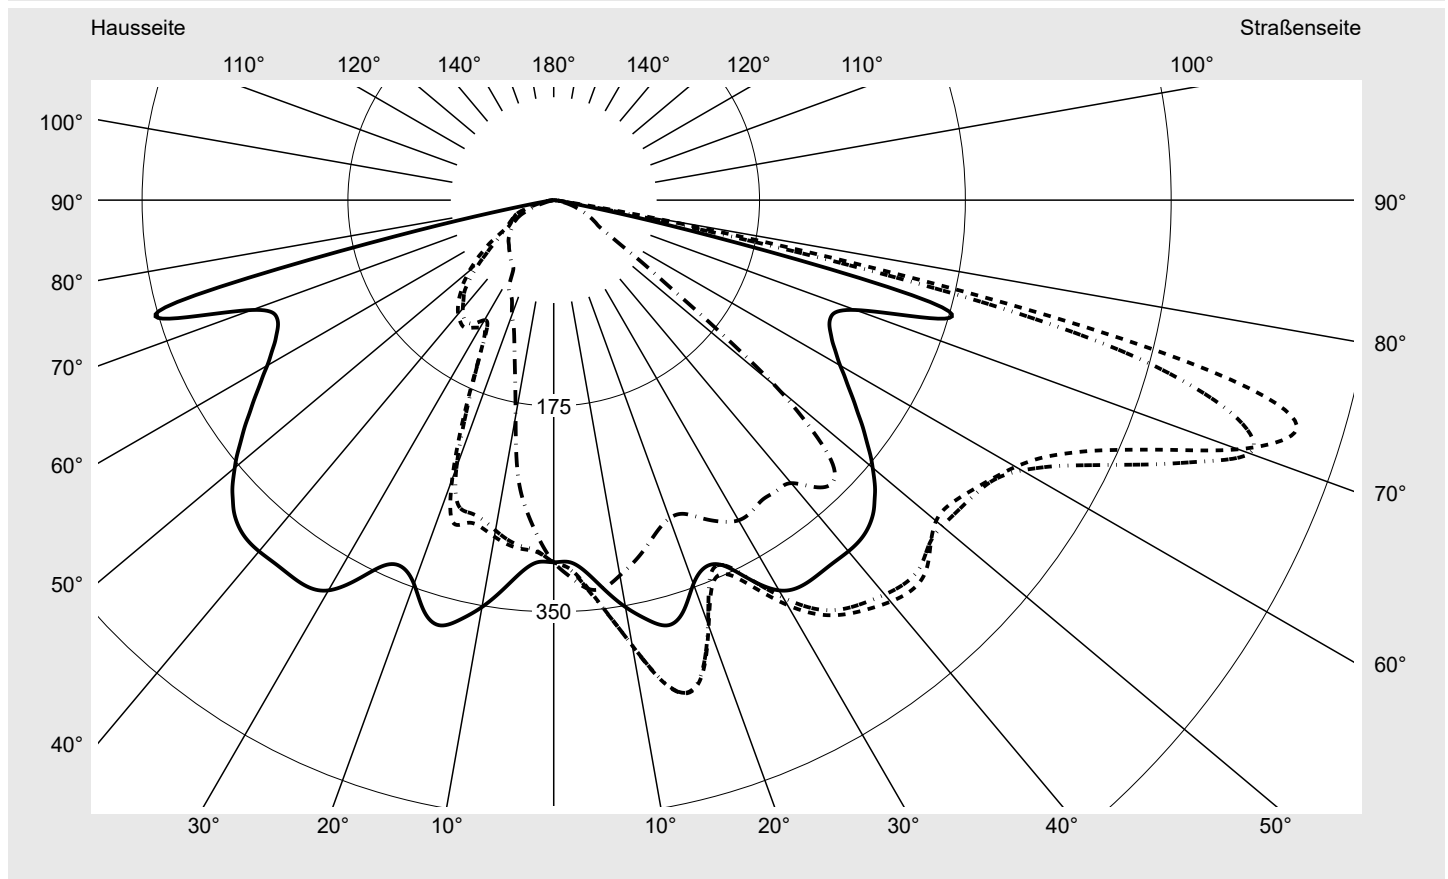

Abdeckung Einscheibensicherheitsglas (ESG)

Bestückung LED 4000 K | CRI ≥ 70

Betriebsgerät EVG-Smart Interface

Bemessungswerte Nettolichtstrom = 5320 lm
Systemleistung = 39.1 W
Lichtausbeute = 136.1 lm/W

Seriendokumentation
26.10.2022

siteco

Lichtstärke in cd/klm

C180-0

C205-25

C207,5-27,5

C270-90

Imax: 661 cd/klm

Leuchtenbetriebswirkungsgrade

Eta	100.0%
Eta 0° - 90°	100.0%
Eta 90° - 180°	0.0%

Lichtstärkeklasse nach EN13201-2

Klasse:	G3
Imax 70°	629.6
Imax 80°	99.6
Imax 90°	0.0
Imax >90°	0.0
Imax >95°	0.0

Messbedingungen

DIN EN 13032 und DIN 5032