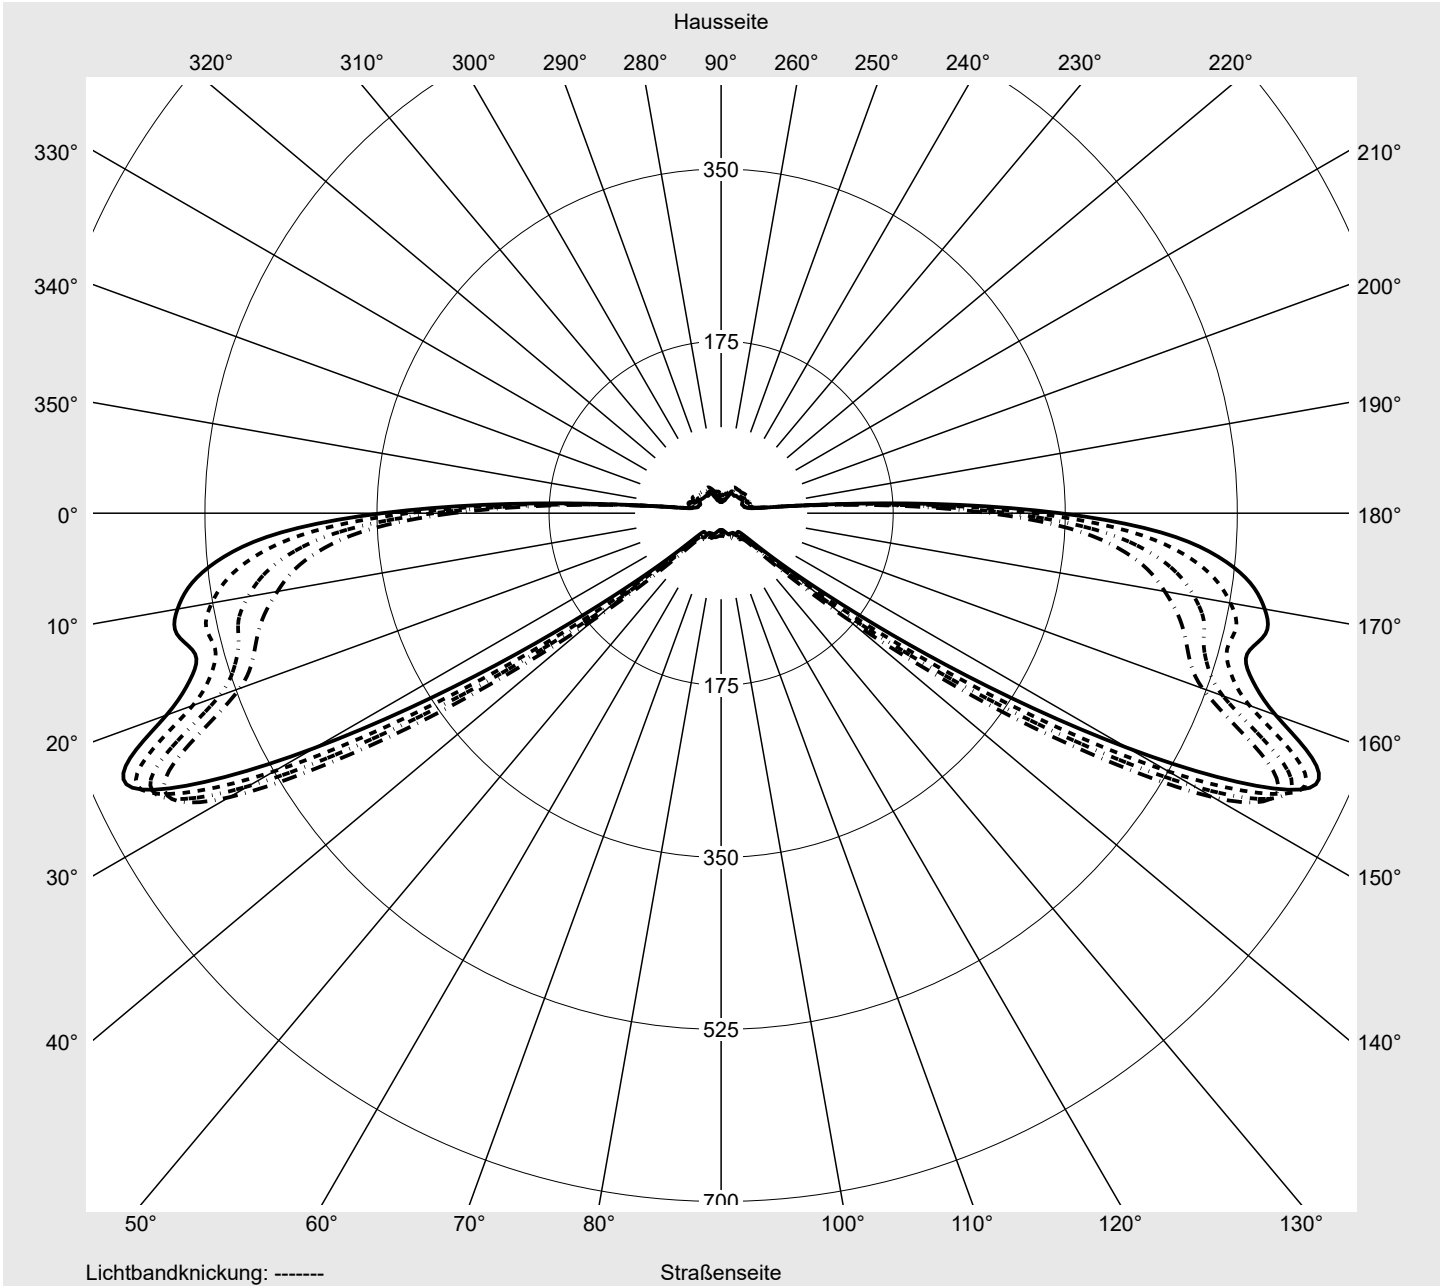

Abdeckung Einscheibensicherheitsglas (ESG)

Bestückung LED 4000 K | CRI ≥ 70

Betriebsgerät EVG-Smart Interface

Bemessungswerte Nettolichtstrom = 5320 lm
Systemleistung = 39.1 W
Lichtausbeute = 136.1 lm/W

Seriendokumentation
26.10.2022

Eta	100.0%
Eta 0° - 90°	100.0%
Eta 90° - 180°	0.0%

Lichtstärkeklasse nach EN13201-2

Klasse:	G3
Imax 70°	629.6
Imax 80°	99.6
Imax 90°	0.0
Imax >90°	0.0
Imax >95°	0.0

Messbedingungen

DIN EN 13032 und DIN 5032

Lichttechnischer Prüfbefund

Familie Streetlight 21 micro LED	Bestell-Nr.: 5XE1B43S08DB EAN: 4058352805602	LP-Nummer 59065_919
--	---	-------------------------------

Kegelmantelkurven in cd/klm **KMK 73°** **KMK 72°** **KMK 71°** **KMK 70°**