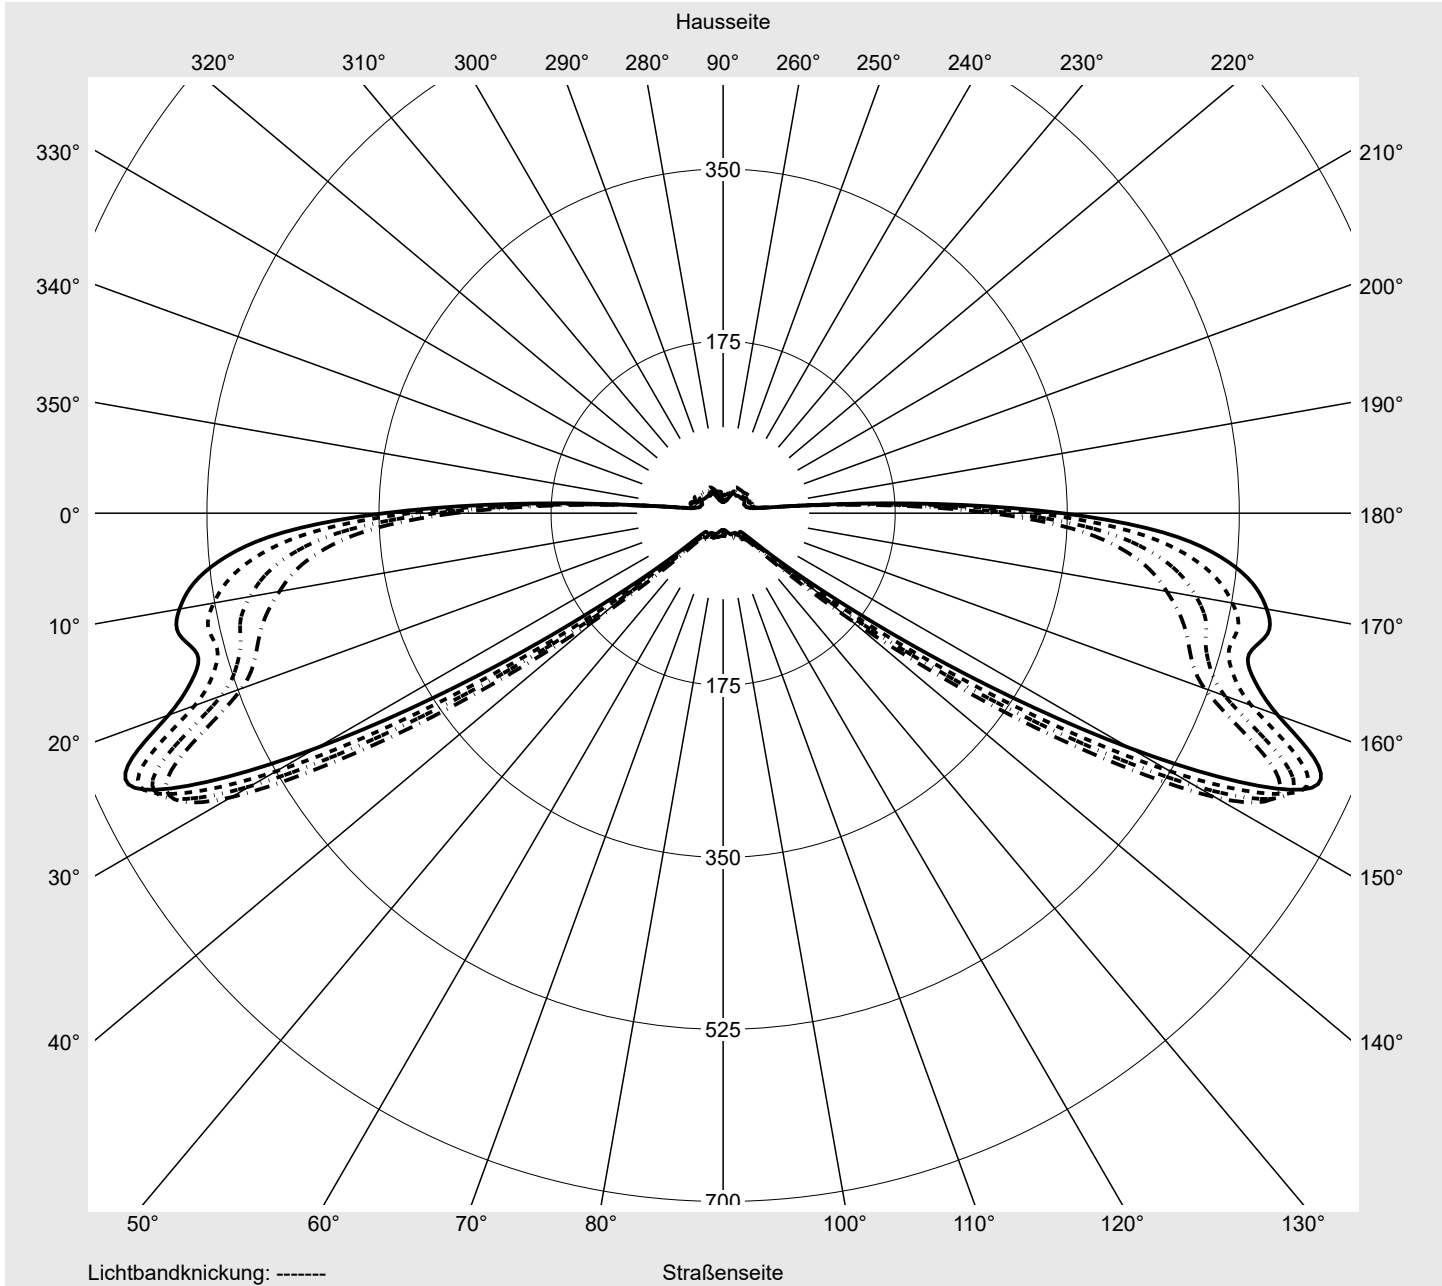

Lichttechnischer Prüfbefund

Familie
Streetlight 21 micro LED

Bestell-Nr.: 5XE1B43T08DB
EAN: 4058352805626

LP-Nummer
59065_924

Ausführung Mastansatz- / Mastaufsatzmontage, Smart Interface oben/unten
Optik direkt, asymmetrisch breit strahlend S050003
Abdeckung Einscheibensicherheitsglas (ESG)
Bestückung LED 4000 K | CRI ≥ 70
Betriebsgerät EVG-Smart Interface
Bemessungswerte Nettolichtstrom = 5320 lm
Systemleistung = 39.1 W
Lichtausbeute = 136.1 lm/W

Seriendokumentation
26.10.2022

siteco

Lichtstärke in cd/klm

C180-0

C205-25

C207,5-27,5

C270-90

Imax: 661 cd/klm

Leuchtenbetriebswirkungsgrade

Eta 100.0%
Eta 0° - 90° 100.0%
Eta 90° - 180° 0.0%

Lichtstärkeklasse nach EN13201-2

Klasse: G3
Imax 70° 629.6
Imax 80° 99.6
Imax 90° 0.0
Imax >90° 0.0
Imax >95° 0.0

Messbedingungen

DIN EN 13032 und DIN 5032

Lichttechnischer Prüfbefund

Familie Streetlight 21 micro LED	Bestell-Nr.: 5XE1B43T08DB EAN: 4058352805626	LP-Nummer 59065_924
--	---	-------------------------------

Kegelmantelkurven in cd/klm **KMK 73°** **KMK 72°** **KMK 71°** **KMK 70°** **siteco**