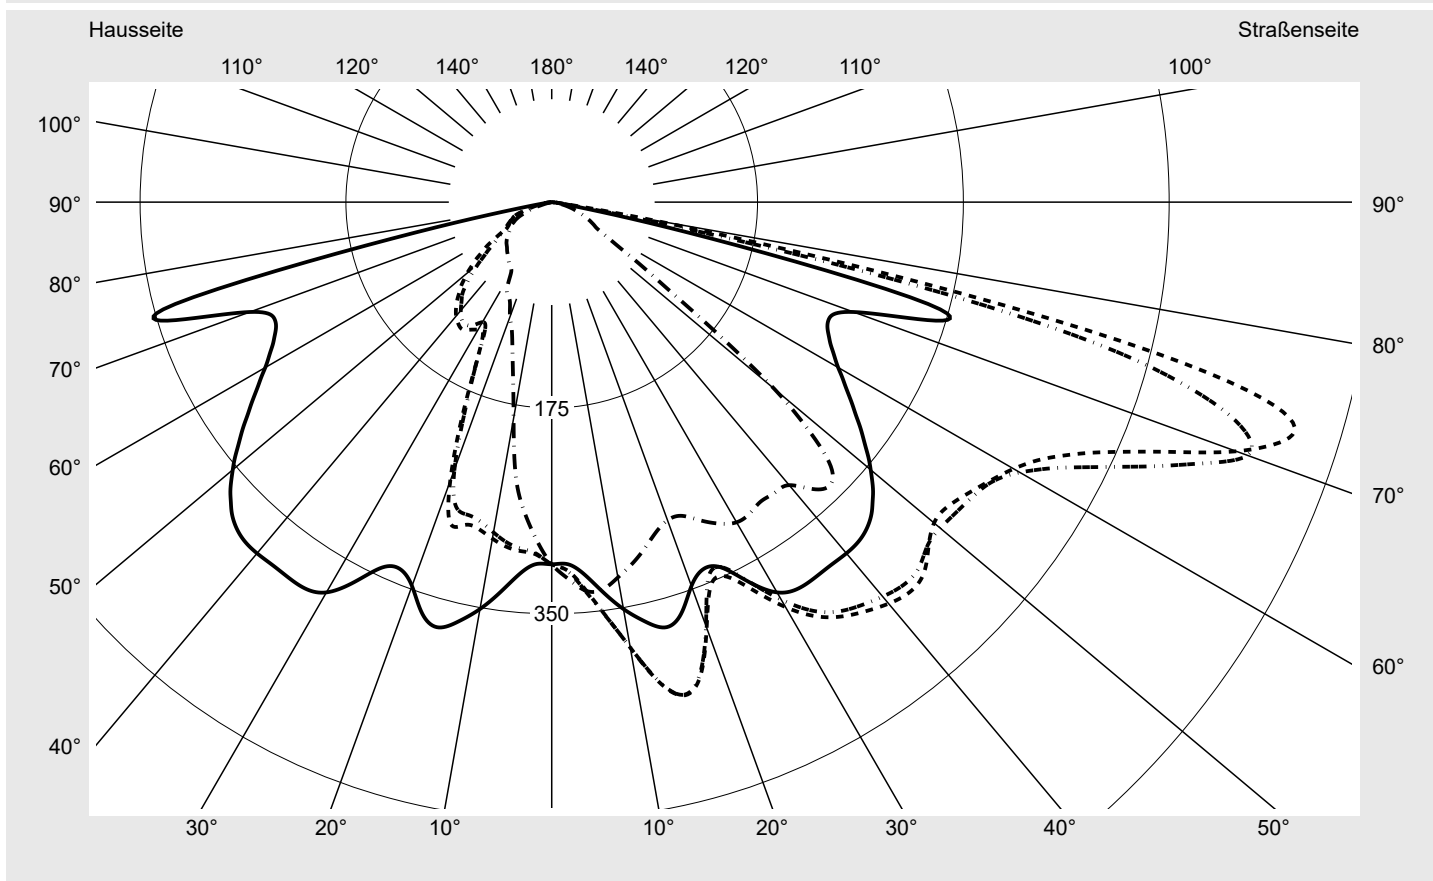

Lichttechnischer Prüfbefund

Familie
Streetlight 21 micro LED

Bestell-Nr.: 5XE1B43T08DB
EAN: 4058352805626

LP-Nummer
59065_924

Ausführung Mastansatz- / Mastaufsatzmontage, Smart Interface oben/unten
Optik direkt, asymmetrisch breit strahlend S050003
Abdeckung Einscheibensicherheitsglas (ESG)
Bestückung LED 4000 K | CRI ≥ 70
Betriebsgerät EVG-Smart Interface
Bemessungswerte Nettolichtstrom = 5320 lm
Systemleistung = 39.1 W
Lichtausbeute = 136.1 lm/W

Seriendokumentation
26.10.2022

siteco

Lichtstärke in cd/klm

C180-0

C205-25

C207,5-27,5

C270-90

Imax: 661 cd/klm

Leuchtenbetriebswirkungsgrade

Eta 100.0%
Eta 0° - 90° 100.0%
Eta 90° - 180° 0.0%

Lichtstärkeklasse nach EN13201-2

Klasse: G3
Imax 70° 629.6
Imax 80° 99.6
Imax 90° 0.0
Imax >90° 0.0
Imax >95° 0.0

Messbedingungen