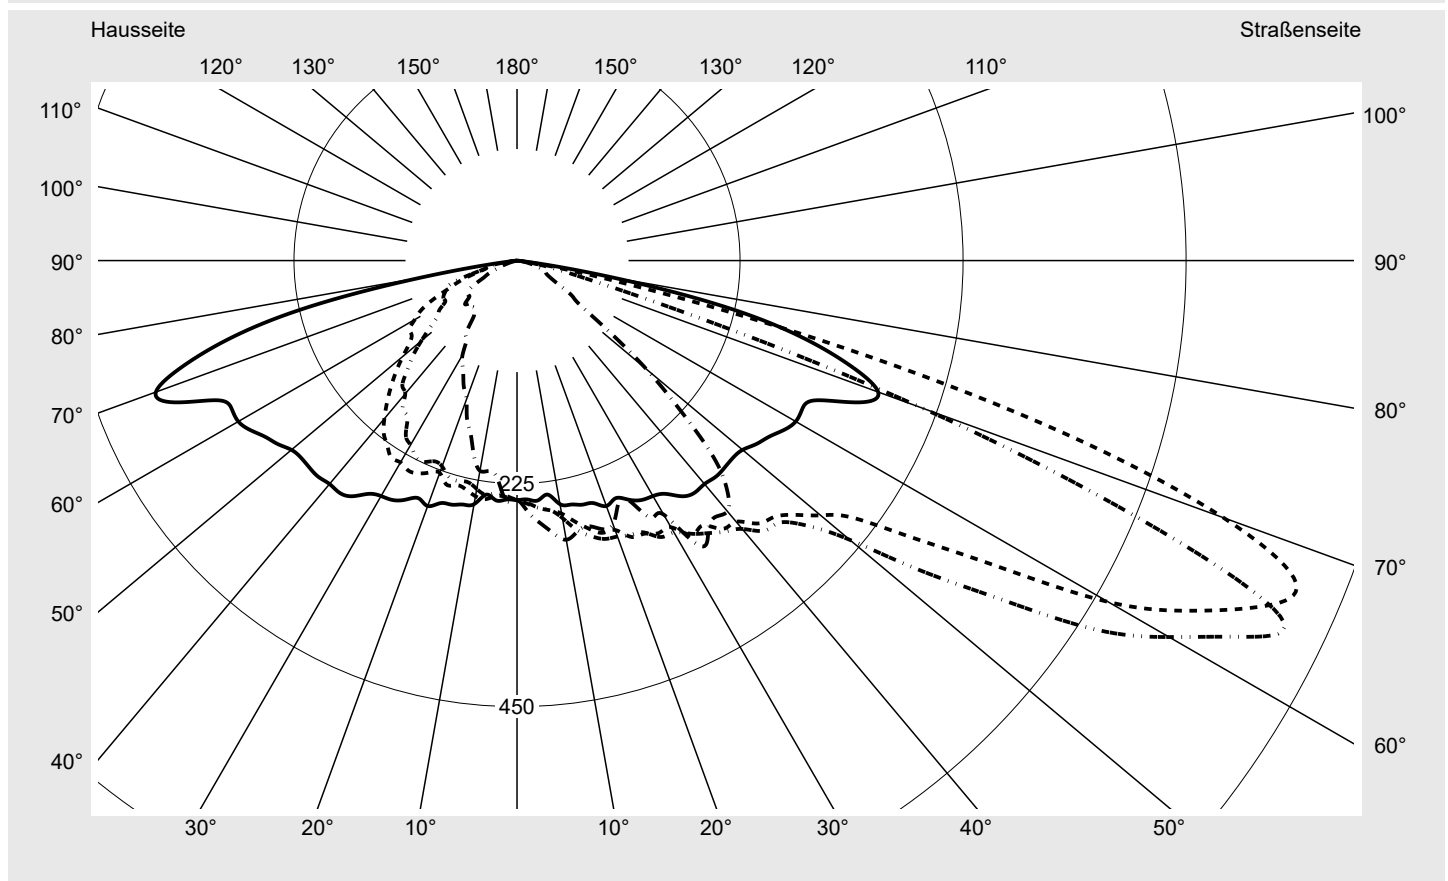

Lichttechnischer Prüfbefund

Familie
Streetlight 21 micro LED

Bestell-Nr.: 5XE1C31D08DB
EAN: 4058352739716

LP-Nummer
59081_888

Ausführung Mastansatz- / Mastaufsatzmontage
Optik direkt, asymmetrisch breit strahlend
 S080002
Abdeckung Einscheibensicherheitsglas (ESG)
Bestückung LED 3000 K | CRI ≥ 70
Betriebsgerät EVG SITECO iQ
Bemessungswerte Nettolichtstrom = 4810 lm
 Systemleistung = 36.4 W
 Lichtausbeute = 132.1 lm/W

Seriendokumentation
26.10.2022

siteco

Lichtstärke in cd/klm

C180-0

C200-20

C205-25

C270-90

Imax: 851 cd/klm

Leuchtenbetriebswirkungsgrade

Eta 100.0%
 Eta 0° - 90° 100.0%
 Eta 90° - 180° 0.0%

Lichtstärkeklasse nach EN13201-2

Klasse: G3
 Imax 70° 826.1
 Imax 80° 99.6
 Imax 90° 0.0
 Imax >90° 0.0
 Imax >95° 0.0

Messbedingungen

DIN EN 13032 und DIN 5032

Lichttechnischer Prüfbefund

Familie Streetlight 21 micro LED	Bestell-Nr.: 5XE1C31D08DB EAN: 4058352739716	LP-Nummer 59081_888
--	---	-------------------------------

Kegelmantelkurven in cd/klm **KMK 67,5°** **KMK 65°** **KMK 62,5°** **KMK 60°** **siteco**