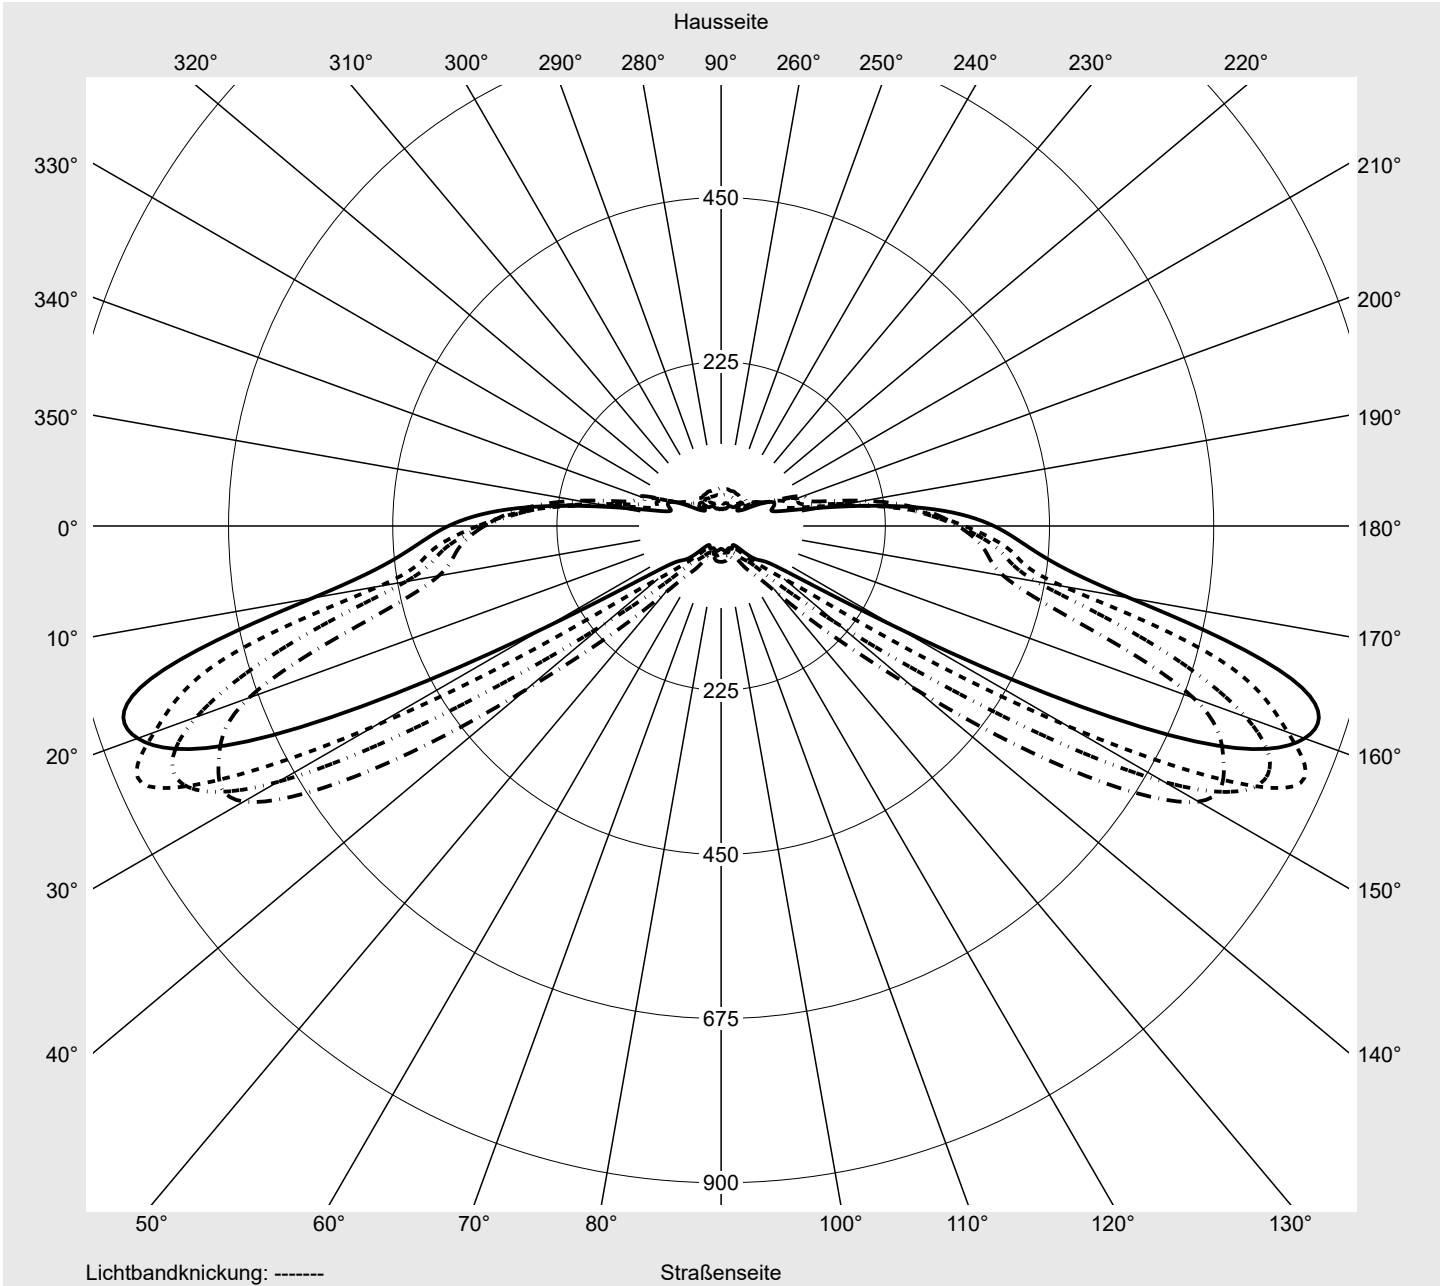

Lichttechnischer Prüfbefund

Familie
Streetlight 21 micro LED

Bestell-Nr.: 5XE1C31D08DB
EAN: 4058352739716

LP-Nummer
59081_888

Ausführung Mastansatz- / Mastaufsatzmontage
Optik direkt, asymmetrisch breit strahlend
 S080002
Abdeckung Einscheibensicherheitsglas (ESG)
Bestückung LED 3000 K | CRI ≥ 70
Betriebsgerät EVG SITECO iQ
Bemessungswerte Nettolichtstrom = 4810 lm
 Systemleistung = 36.4 W
 Lichtausbeute = 132.1 lm/W

Seriendokumentation
26.10.2022

siteco

Lichtstärke in cd/klm

C180-0

C200-20

C205-25

C270-90

Imax: 851 cd/klm

Leuchtenbetriebswirkungsgrade

Eta 100.0%
 Eta 0° - 90° 100.0%
 Eta 90° - 180° 0.0%

Lichtstärkeklasse nach EN13201-2

Klasse: G3
 Imax 70° 826.1
 Imax 80° 99.6
 Imax 90° 0.0
 Imax >90° 0.0
 Imax >95° 0.0

Messbedingungen

DIN EN 13032 und DIN 5032

Lichttechnischer Prüfbefund

Familie Streetlight 21 micro LED	Bestell-Nr.: 5XE1C31D08DB EAN: 4058352739716	LP-Nummer 59081_888
--	---	-------------------------------

Kegelmantelkurven in cd/klm **KMK 67,5°** **KMK 65°** **KMK 62,5°** **KMK 60°** **siteco**