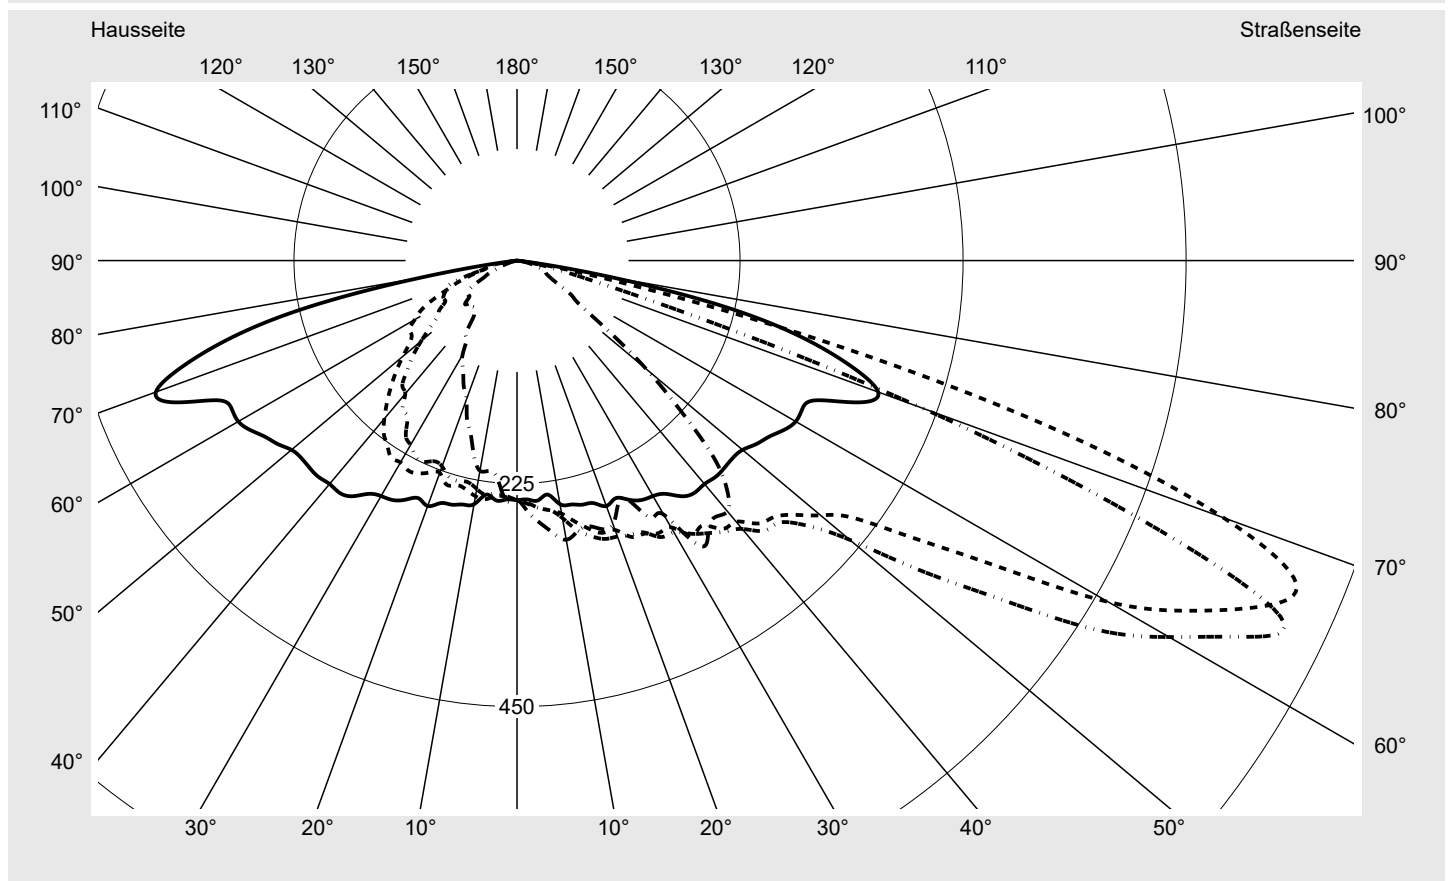

Lichttechnischer Prüfbefund

Familie
Streetlight 21 micro LED

Bestell-Nr.: 5XE1C31G08DB
EAN: 4058352739761

LP-Nummer
59081_890

Ausführung Mastansatz- / Mastaufsatzmontage
Optik direkt, asymmetrisch breit strahlend
 S080002
Abdeckung Einscheibensicherheitsglas (ESG)
Bestückung LED 3000 K | CRI ≥ 70
Betriebsgerät EVG SITECO iQ
Bemessungswerte Nettolichtstrom = 4810 lm
 Systemleistung = 36.4 W
 Lichtausbeute = 132.1 lm/W

Seriendokumentation
26.10.2022

siteco

Lichtstärke in cd/klm

C180-0

C200-20

C205-25

C270-90

Imax: 851 cd/klm

Leuchtenbetriebswirkungsgrade

Eta 100.0%
 Eta 0° - 90° 100.0%
 Eta 90° - 180° 0.0%

Lichtstärkeklasse nach EN13201-2

Klasse: G3
 Imax 70° 826.1
 Imax 80° 99.6
 Imax 90° 0.0
 Imax >90° 0.0
 Imax >95° 0.0

Messbedingungen

DIN EN 13032 und DIN 5032

Lichttechnischer Prüfbefund

Familie Streetlight 21 micro LED	Bestell-Nr.: 5XE1C31G08DB EAN: 4058352739761	LP-Nummer 59081_890
--	---	-------------------------------

Kegelmantelkurven in cd/klm **KMK 67,5°** **KMK 65°** **KMK 62,5°** **KMK 60°** **siteco**