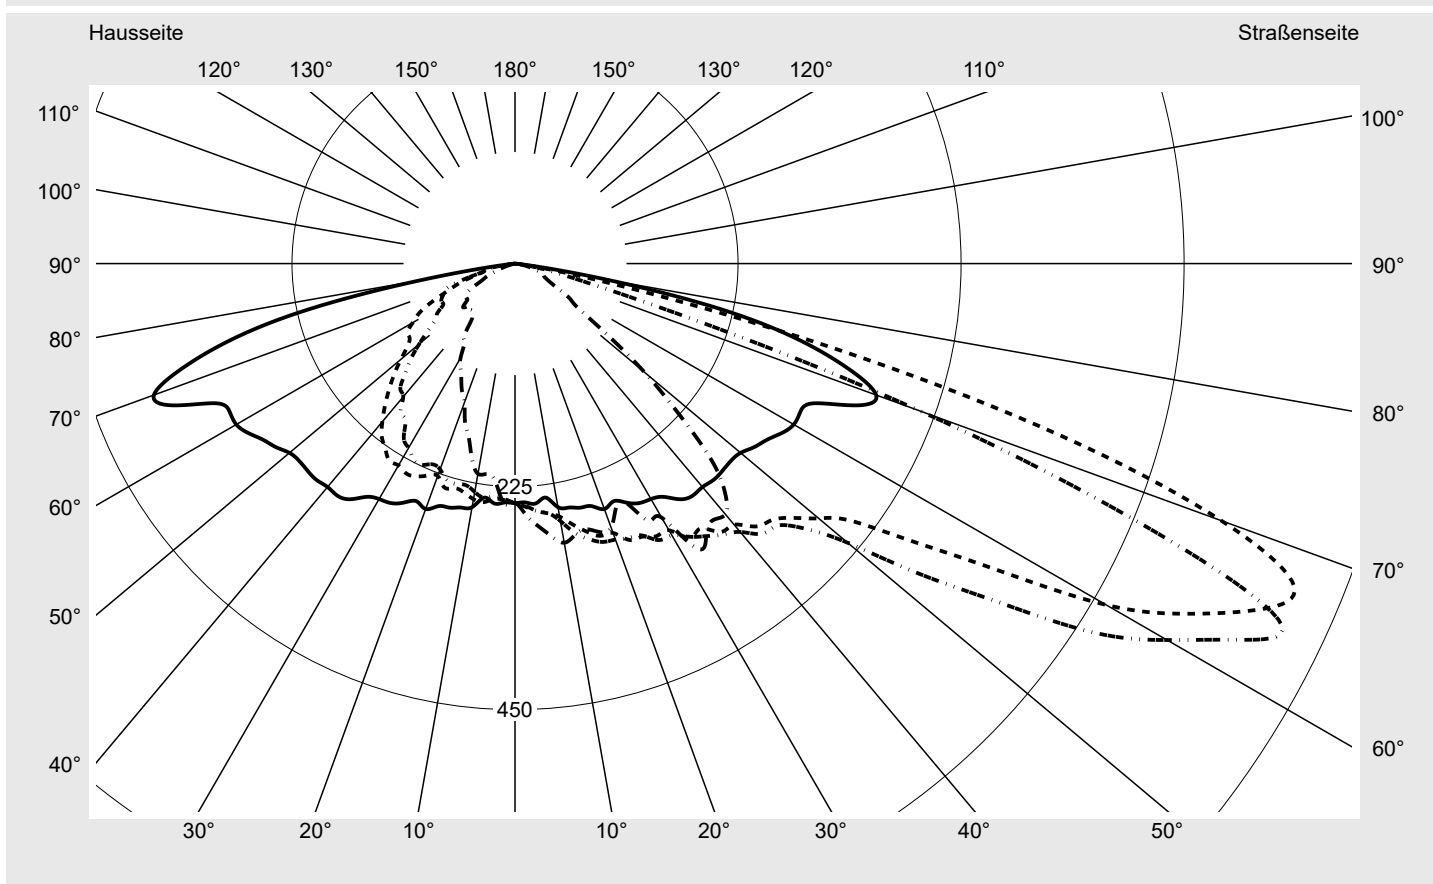

Lichttechnischer Prüfbefund

Familie
Streetlight 21 micro LED

Bestell-Nr.: 5XE1C41D08DB
EAN: 4058352739792

LP-Nummer
59081_896

Ausführung	Mastansatz- / Mastaufsatzmontage
Optik	direkt, asymmetrisch breit strahlend S080002
Abdeckung	Einscheibensicherheitsglas (ESG)
Bestückung	LED 4000 K CRI ≥ 70
Betriebsgerät	EVG SITECO iQ
Bemessungswerte	Nettolichtstrom = 5010 lm Systemleistung = 36.4 W Lichtausbeute = 137.6 lm/W

Seriendokumentation
26.10.2022

siteco

Lichtstärke in cd/klm

C180-0

C200-20

C205-25

C270-90

Imax: 851 cd/klm

Leuchtenbetriebswirkungsgrade

Eta	100.0%
Eta 0° - 90°	100.0%
Eta 90° - 180°	0.0%

Lichtstärkeklasse nach EN13201-2

Klasse:	G3
Imax 70°	826.1
Imax 80°	99.6
Imax 90°	0.0
Imax >90°	0.0
Imax >95°	0.0

Messbedingungen

DIN EN 13032 und DIN 5032

Lichttechnischer Prüfbefund

Familie Streetlight 21 micro LED	Bestell-Nr.: 5XE1C41D08DB EAN: 4058352739792	LP-Nummer 59081_896
--	---	-------------------------------

Kegelmantelkurven in cd/klm **KMK 67,5°** **KMK 65°** **KMK 62,5°** **KMK 60°** **siteco**