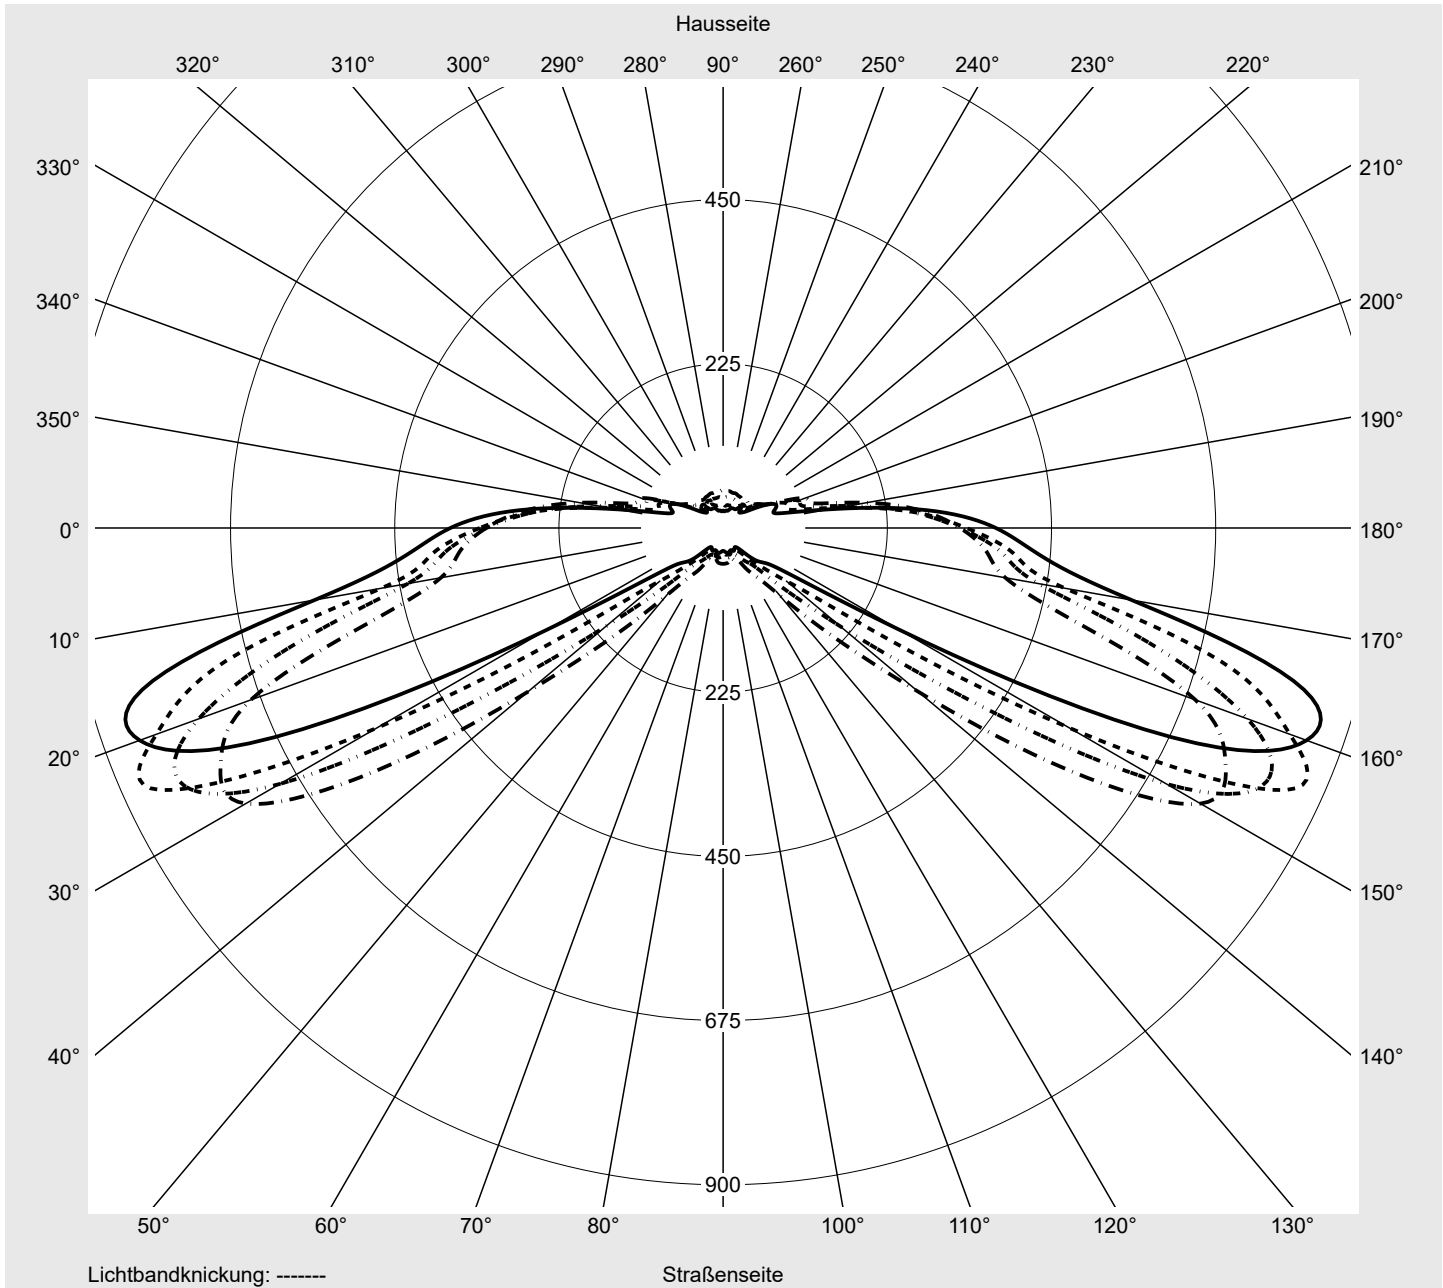

Lichttechnischer Prüfbefund

Familie
Streetlight 21 micro LED

Bestell-Nr.: 5XE1C41D08DB
EAN: 4058352739792

LP-Nummer
59081_896

Ausführung	Mastansatz- / Mastaufsatzmontage
Optik	direkt, asymmetrisch breit strahlend S080002
Abdeckung	Einscheibensicherheitsglas (ESG)
Bestückung	LED 4000 K CRI ≥ 70
Betriebsgerät	EVG SITECO iQ
Bemessungswerte	Nettolichtstrom = 5010 lm Systemleistung = 36.4 W Lichtausbeute = 137.6 lm/W

Seriendokumentation
26.10.2022

siteco

Lichtstärke in cd/klm

C180-0

C200-20

C205-25

C270-90

Imax: 851 cd/klm

Leuchtenbetriebswirkungsgrade

Eta	100.0%
Eta 0° - 90°	100.0%
Eta 90° - 180°	0.0%

Lichtstärkeklasse nach EN13201-2

Klasse:	G3
Imax 70°	826.1
Imax 80°	99.6
Imax 90°	0.0
Imax >90°	0.0
Imax >95°	0.0

Messbedingungen

DIN EN 13032 und DIN 5032

Lichttechnischer Prüfbefund

Familie Streetlight 21 micro LED	Bestell-Nr.: 5XE1C41D08DB EAN: 4058352739792	LP-Nummer 59081_896
--	---	-------------------------------

Kegelmantelkurven in cd/klm **KMK 67,5°** **KMK 65°** **KMK 62,5°** **KMK 60°** **siteco**