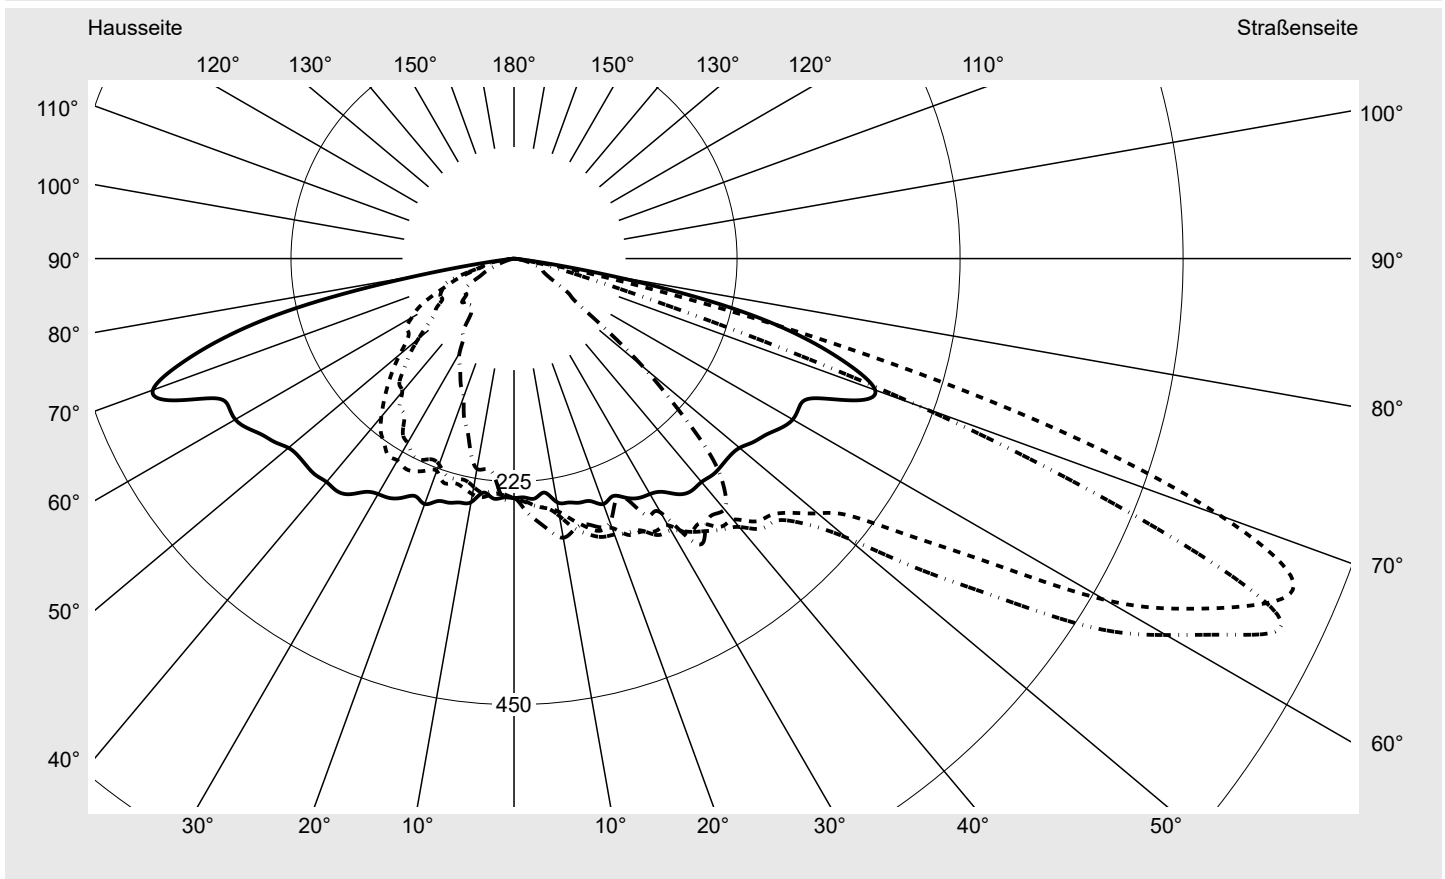

Abdeckung Einscheibensicherheitsglas (ESG)

Bestückung LED 4000 K | CRI ≥ 70

Betriebsgerät EVG-Smart Interface

Bemessungswerte Nettolichtstrom = 5320 lm
Systemleistung = 39.1 W
Lichtausbeute = 136.1 lm/W

Seriendokumentation
26.10.2022

siteco

Lichtstärke in cd/klm

C180-0

C200-20

C205-25

C270-90

Imax: 851 cd/klm

Leuchtenbetriebswirkungsgrade

Eta 100.0%

Eta 0° - 90° 100.0%

Eta 90° - 180° 0.0%

Lichtstärkeklasse nach EN13201-2

Klasse: G3

Imax 70° 826.1

Imax 80° 99.6

Imax 90° 0.0

Kegelmantelkurven in cd/klm **KMK 67,5°** **KMK 65°** **KMK 62,5°** **KMK 60°** **siteco**

Lichttechnischer Prüfbefund

Familie Streetlight 21 micro LED	Bestell-Nr.: 5XE1C43S08DB EAN: 4058352805763	LP-Nummer 59081_926
Wertetabelle Lichtstärkemessung		Maximale Lichtstärke
		siteco