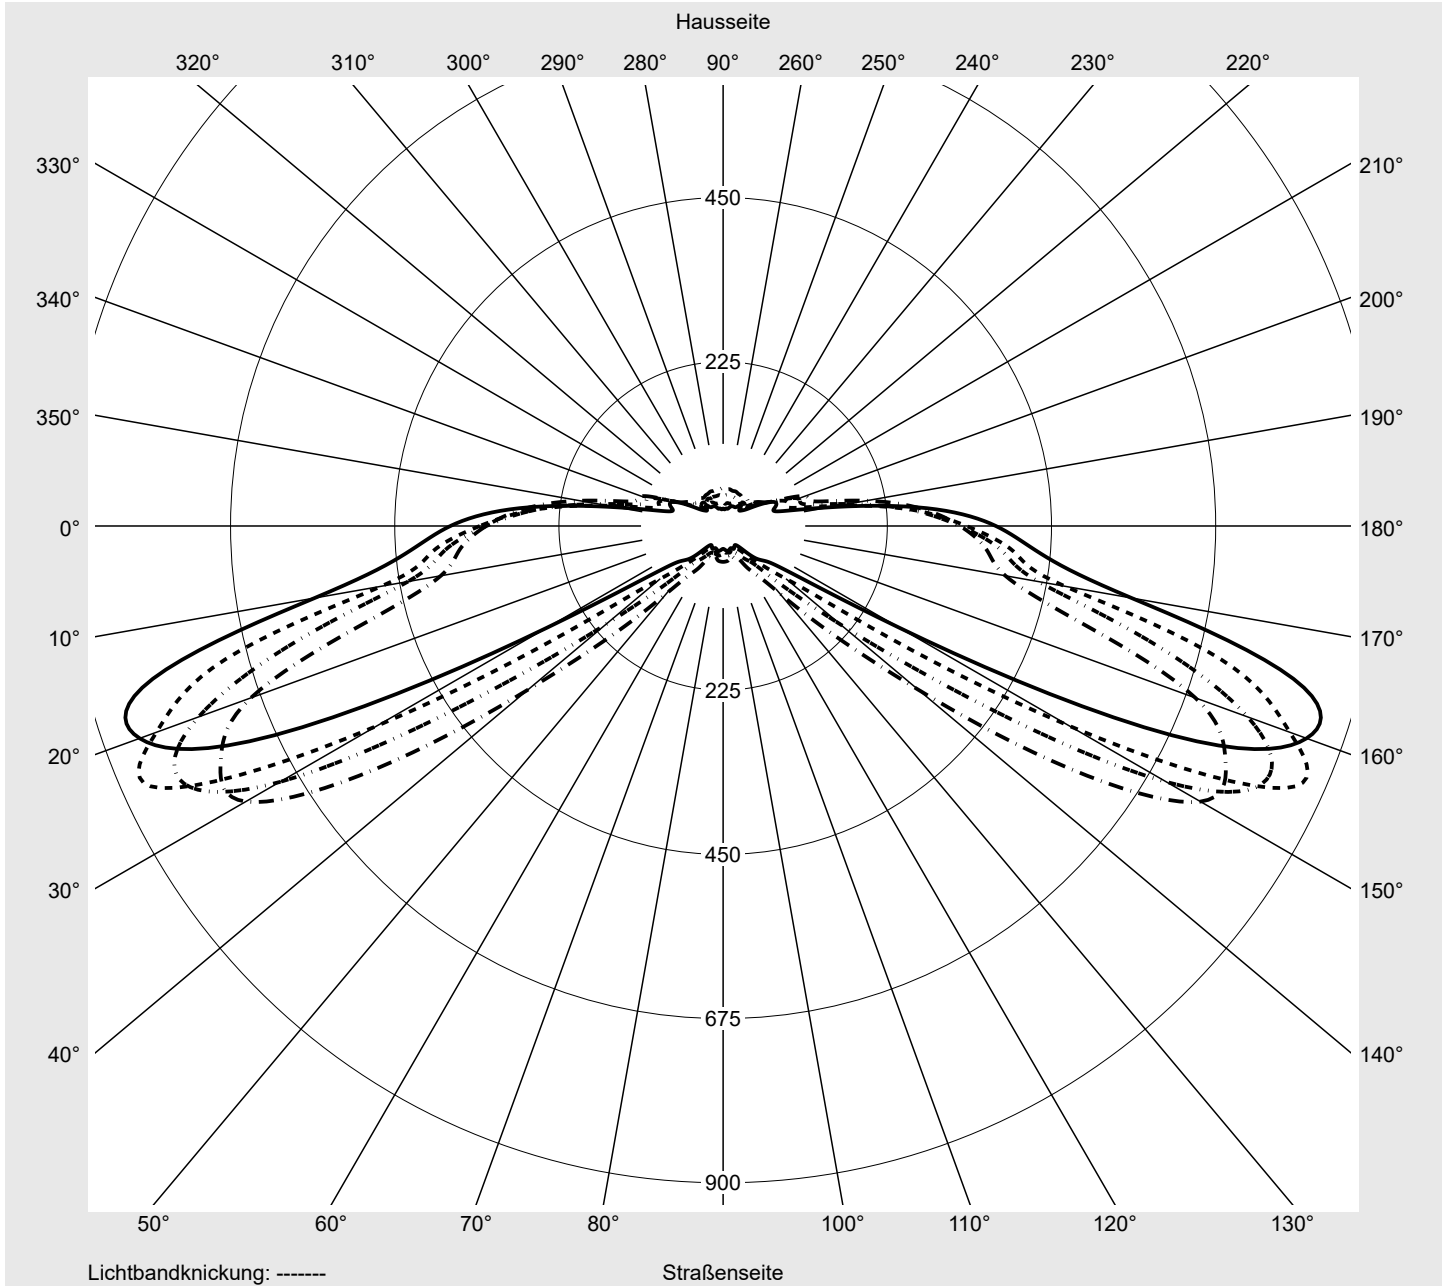

Eta 100.0%

Eta 0° - 90° 100.0%

Eta 90° - 180° 0.0%

Lichtstärkeklasse nach EN13201-2

Klasse: G3

Imax 70° 826.1

Imax 80° 99.6

Imax 90° 0.0

Imax >90° 0.0

Imax >95° 0.0

Messbedingungen

DIN EN 13032 und DIN 5032

Lichttechnischer Prüfbefund

Familie Streetlight 21 micro LED	Bestell-Nr.: 5XE1C43S08DB EAN: 4058352805763	LP-Nummer 59081_926
--	---	-------------------------------

Kegelmantelkurven in cd/klm **KMK 67,5°** **KMK 65°** **KMK 62,5°** **KMK 60°** **siteco**

Lichttechnischer Prüfbefund

Familie Streetlight 21 micro LED	Bestell-Nr.: 5XE1C43S08DB EAN: 4058352805763	LP-Nummer 59081_926
Wertetabelle Lichtstärkemessung		Maximale Lichtstärke
		siteco