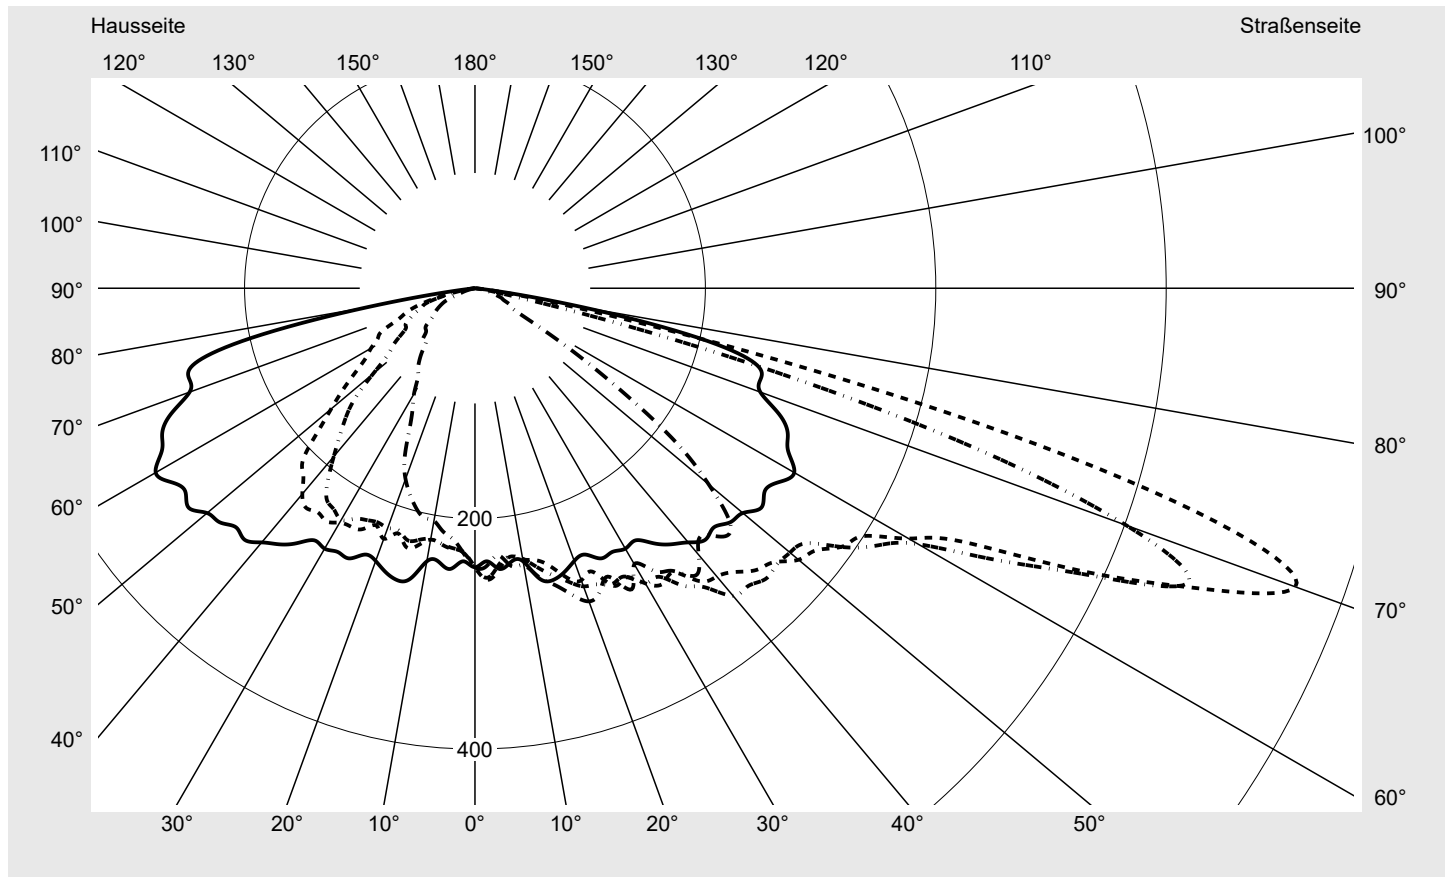

Lichttechnischer Prüfbefund

Familie
Streetlight 21 micro LED

Bestell-Nr.: 5XE1D31D08DB
EAN: 4058352739952

LP-Nummer
59076_927

Ausführung Mastansatz- / Mastaufsatzmontage
Optik asymmetrisch, breit strahlend (ST1.0a)
Abdeckung Einscheibensicherheitsglas (ESG)
Bestückung LED 3000 K | CRI ≥ 70
Betriebsgerät EVG SITECO iQ
Bemessungswerte Nettolichtstrom = 4810 lm
 Systemleistung = 36.4 W
 Lichtausbeute = 132.1 lm/W

Seriendokumentation
26.10.2022

siteco

Lichtstärke in cd/klm

C180-0

C205-25

C210-30

C270-90

Imax: 758 cd/klm

Leuchtenbetriebswirkungsgrade

Eta 100.0%
 Eta 0° - 90° 100.0%
 Eta 90° - 180° 0.0%

Lichtstärkeklasse nach EN13201-2

Klasse: G3
 Imax 70° 757.8
 Imax 80° 95.1
 Imax 90° 0.0
 Imax >90° 0.0
 Imax >95° 0.0

Messbedingungen

DIN EN 13032 und DIN 5032

Lichttechnischer Prüfbefund

Familie Streetlight 21 micro LED	Bestell-Nr.: 5XE1D31D08DB EAN: 4058352739952	LP-Nummer 59076_927
--	---	-------------------------------

Kegelmantelkurven in cd/klm **KMK 70°** **KMK 67,5°** **KMK 65°** **KMK 62,5°** **siteco**