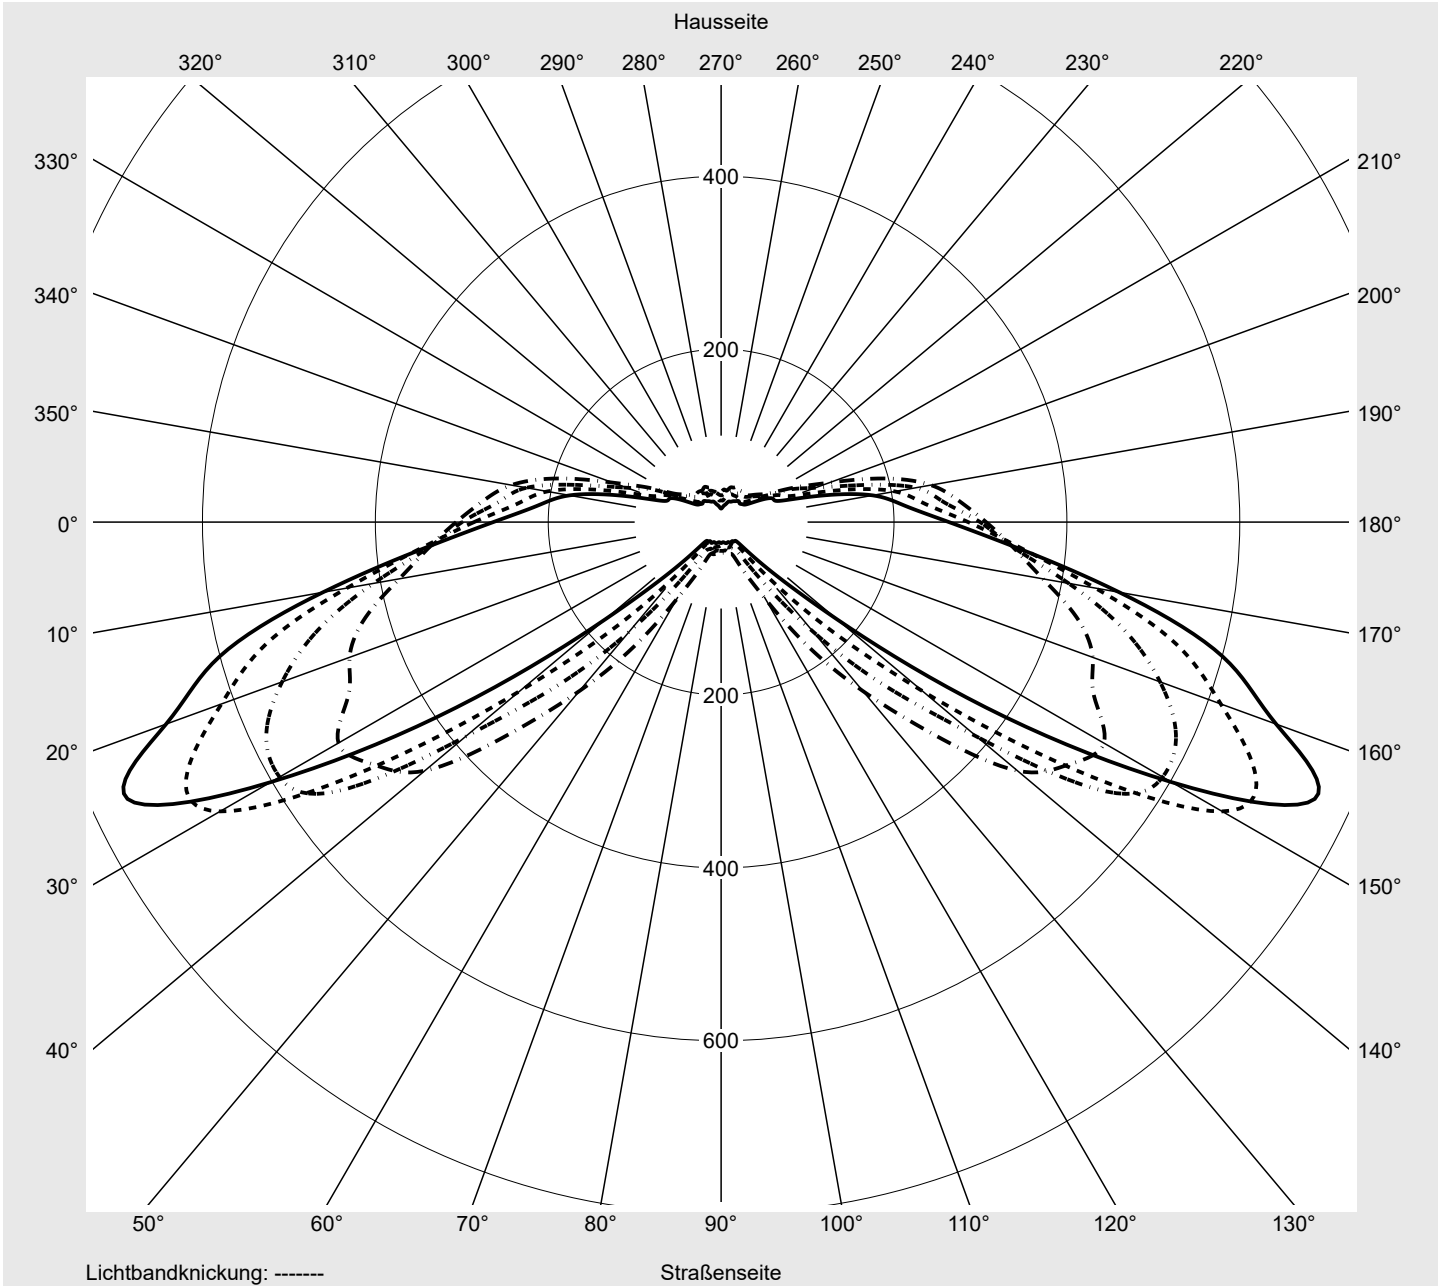

Lichttechnischer Prüfbefund

Familie
Streetlight 21 micro LED

Bestell-Nr.: 5XE1D31D08DB
EAN: 4058352739952

LP-Nummer
59076_927

Ausführung Mastansatz- / Mastaufsatzmontage
Optik asymmetrisch, breit strahlend (ST1.0a)
Abdeckung Einscheibensicherheitsglas (ESG)
Bestückung LED 3000 K | CRI ≥ 70
Betriebsgerät EVG SITECO iQ
Bemessungswerte Nettolichtstrom = 4810 lm
 Systemleistung = 36.4 W
 Lichtausbeute = 132.1 lm/W

Seriendokumentation
26.10.2022

siteco

Lichtstärke in cd/klm

C180-0

C205-25

C210-30

C270-90

Imax: 758 cd/klm

Leuchtenbetriebswirkungsgrade

Eta 100.0%
 Eta 0° - 90° 100.0%
 Eta 90° - 180° 0.0%

Lichtstärkeklasse nach EN13201-2

Klasse: G3
 Imax 70° 757.8
 Imax 80° 95.1
 Imax 90° 0.0
 Imax >90° 0.0
 Imax >95° 0.0

Messbedingungen

DIN EN 13032 und DIN 5032

Lichttechnischer Prüfbefund

Familie Streetlight 21 micro LED	Bestell-Nr.: 5XE1D31D08DB EAN: 4058352739952	LP-Nummer 59076_927
--	---	-------------------------------

Kegelmantelkurven in cd/klm **KMK 70°** **KMK 67,5°** **KMK 65°** **KMK 62,5°** **siteco**