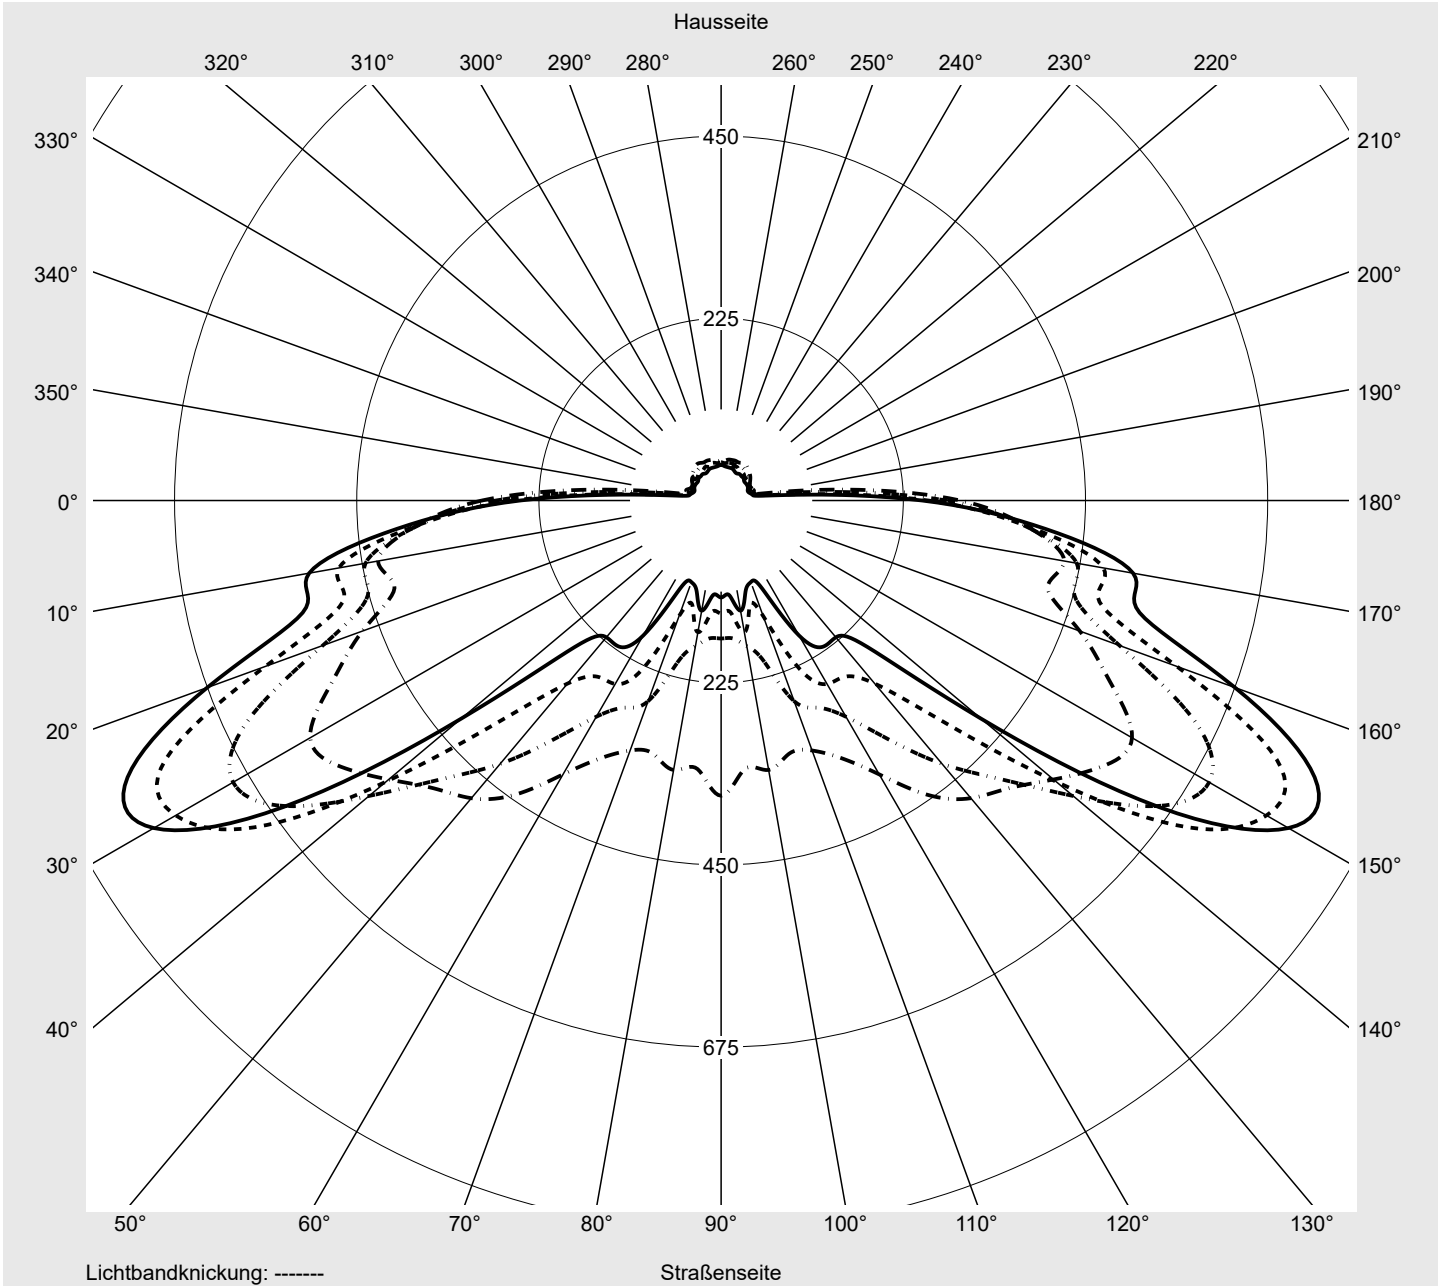

Lichttechnischer Prüfbefund

Familie
Streetlight 21 micro LED

Bestell-Nr.: 5XE1E31G08DB
EAN: 4058352740279

LP-Nummer
59077_880

Ausführung	Mastansatz- / Mastaufsatzmontage
Optik	asymmetrisch, breit strahlend (STW1.0a)
Abdeckung	Einscheibensicherheitsglas (ESG)
Bestückung	LED 3000 K CRI ≥ 70
Betriebsgerät	EVG SITECO iQ
Bemessungswerte	Nettolichtstrom = 4810 lm Systemleistung = 36.4 W Lichtausbeute = 132.1 lm/W

Seriendokumentation
26.10.2022

siteco

Lichtstärke in cd/klm

C180-0

C210-30

C215-35

C270-90

Imax: 809 cd/klm

Leuchtenbetriebswirkungsgrade

Eta	100.0%
Eta 0° - 90°	100.0%
Eta 90° - 180°	0.0%

Lichtstärkeklasse nach EN13201-2

Klasse:	G4
Imax 70°	498.7
Imax 80°	32.8
Imax 90°	0.0
Imax >90°	0.0
Imax >95°	0.0

Messbedingungen

DIN EN 13032 und DIN 5032

Lichttechnischer Prüfbefund

Familie Streetlight 21 micro LED	Bestell-Nr.: 5XE1E31G08DB EAN: 4058352740279	LP-Nummer 59077_880
--	---	-------------------------------

Kegelmantelkurven in cd/klm **KMK 62,5°** **KMK 60°** **KMK 57,5°** **KMK 55°** **siteco**