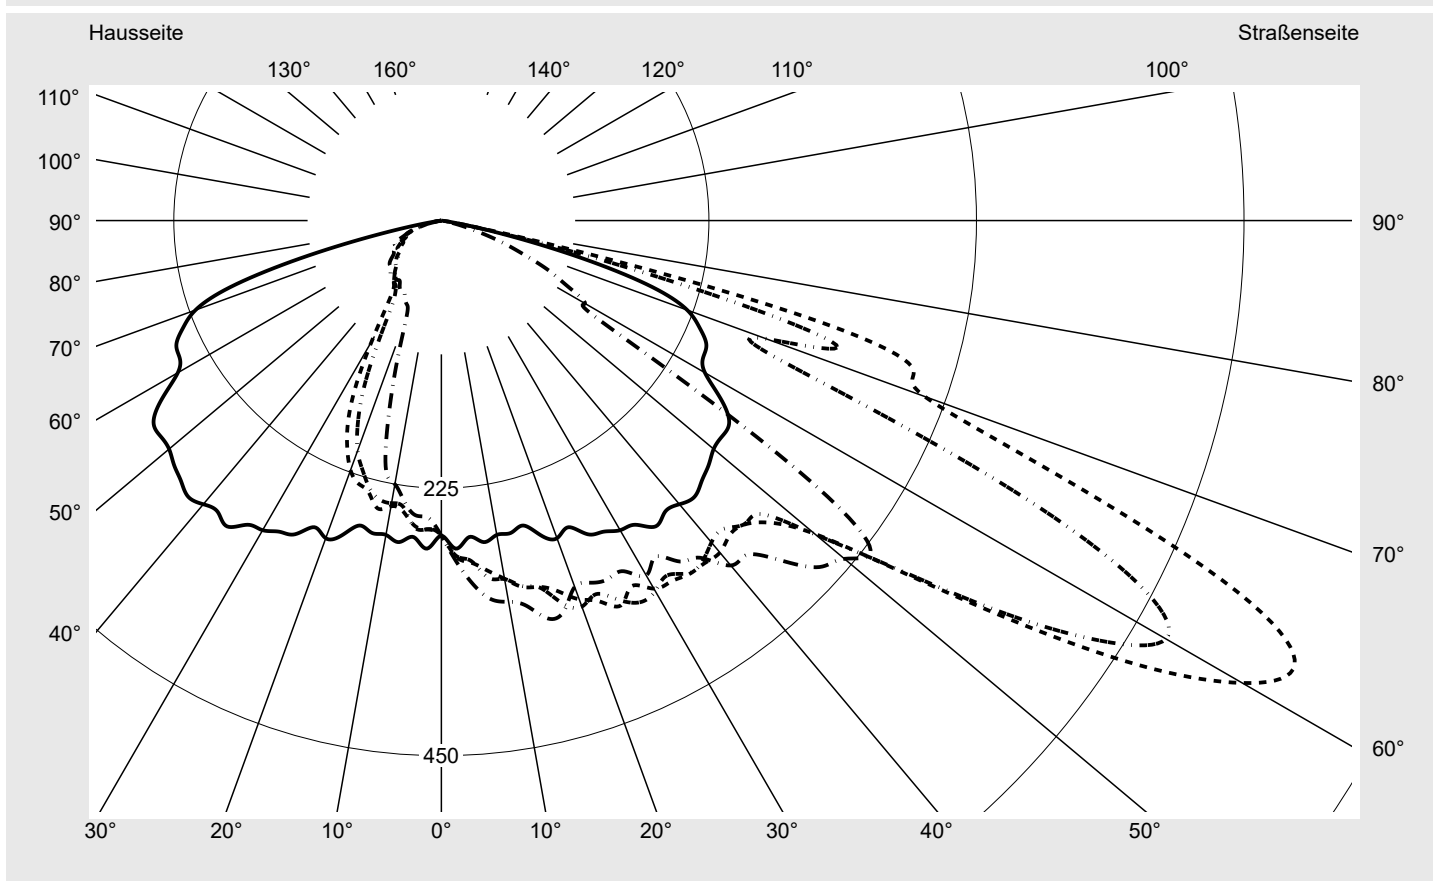

Lichttechnischer Prüfbefund

Familie
Streetlight 21 micro LED

Bestell-Nr.: 5XE1E31G08DB
EAN: 4058352740279

LP-Nummer
59077_880

Ausführung	Mastansatz- / Mastaufsatzmontage
Optik	asymmetrisch, breit strahlend (STW1.0a)
Abdeckung	Einscheibensicherheitsglas (ESG)
Bestückung	LED 3000 K CRI ≥ 70
Betriebsgerät	EVG SITECO iQ
Bemessungswerte	Nettolichtstrom = 4810 lm Systemleistung = 36.4 W Lichtausbeute = 132.1 lm/W

Seriendokumentation
26.10.2022

siteco

Lichtstärke in cd/klm

C180-0

C210-30

C215-35

C270-90

Imax: 809 cd/klm

Leuchtenbetriebswirkungsgrade

Eta	100.0%
Eta 0° - 90°	100.0%
Eta 90° - 180°	0.0%

Lichtstärkeklasse nach EN13201-2

Klasse:	G4
Imax 70°	498.7
Imax 80°	32.8
Imax 90°	0.0
Imax >90°	0.0
Imax >95°	0.0

Messbedingungen

DIN EN 13032 und DIN 5032

Lichttechnischer Prüfbefund

Familie Streetlight 21 micro LED	Bestell-Nr.: 5XE1E31G08DB EAN: 4058352740279	LP-Nummer 59077_880
--	---	-------------------------------

Kegelmantelkurven in cd/klm **KMK 62,5°** **KMK 60°** **KMK 57,5°** **KMK 55°** **siteco**