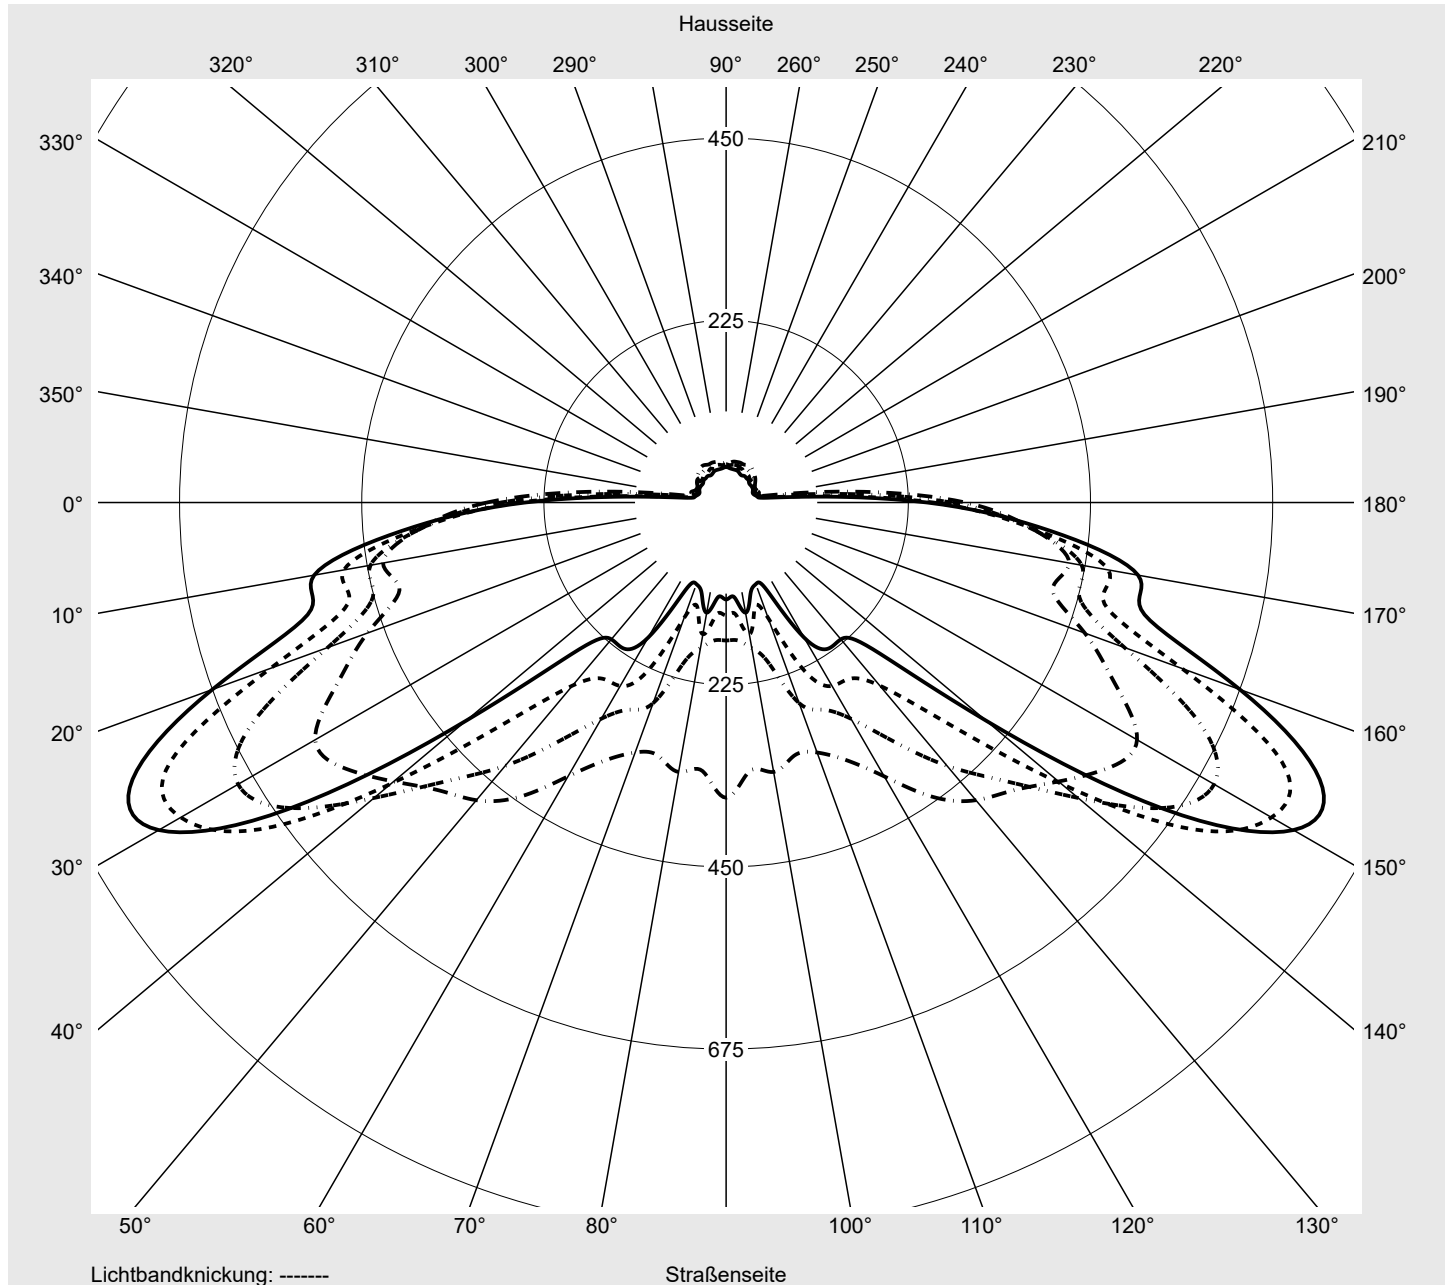

Lichttechnischer Prüfbefund

Familie
Streetlight 21 micro LED

Bestell-Nr.: 5XE1E31G08DB
EAN: 4058352740279

LP-Nummer
59077_880

Ausführung Mastansatz- / Mastaufsatzmontage
Optik direkt, asymmetrisch breit strahlend
 S100006
Abdeckung Einscheibensicherheitsglas (ESG)
Bestückung LED 3000 K | CRI ≥ 70
Betriebsgerät EVG SITECO iQ
Bemessungswerte Nettolichtstrom = 4810 lm
 Systemleistung = 36.4 W
 Lichtausbeute = 132.1 lm/W

Leuchtenbetriebswirkungsgrade

Eta 100.0%
 Eta 0° - 90° 100.0%
 Eta 90° - 180° 0.0%

Lichtstärkeklasse nach EN13201-2

Klasse: G4
 Imax 70° 498.7
 Imax 80° 32.8
 Imax 90° 0.0
 Imax >90° 0.0
 Imax >95° 0.0

Messbedingungen

DIN EN 13032 und DIN 5032

Lichttechnischer Prüfbefund

Familie
Streetlight 21 micro LED

Bestell-Nr.: 5XE1E31G08DB
EAN: 4058352740279

LP-Nummer
59077_880

Kegelmantelkurven in cd/klm

KMK 62,5°

KMK 60°

KMK 57,5°

KMK 55°

siteco

Lichttechnischer Prüfbefund

Familie Streetlight 21 micro LED	Bestell-Nr.: 5XE1E31G08DB EAN: 4058352740279	LP-Nummer 59077_880
Wertetabelle Lichtstärkemessung		Maximale Lichtstärke
		siteco