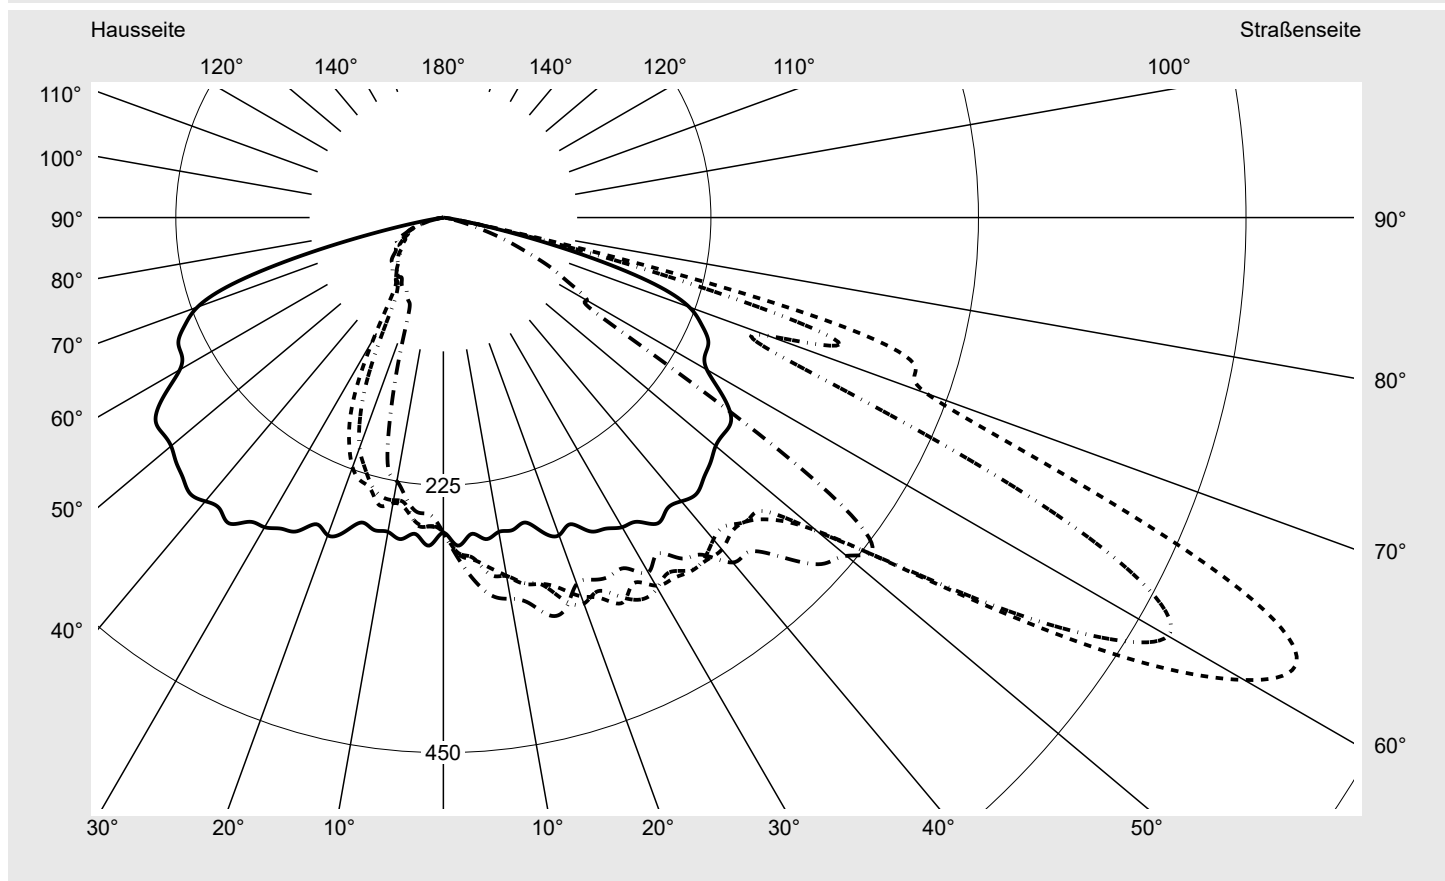

Lichttechnischer Prüfbefund

Familie
Streetlight 21 micro LED

Bestell-Nr.: 5XE1E31G08DB
EAN: 4058352740279

LP-Nummer
59077_880

Ausführung Mastansatz- / Mastaufsatzmontage
Optik direkt, asymmetrisch breit strahlend
 S100006
Abdeckung Einscheibensicherheitsglas (ESG)
Bestückung LED 3000 K | CRI ≥ 70
Betriebsgerät EVG SITECO iQ
Bemessungswerte Nettolichtstrom = 4810 lm
 Systemleistung = 36.4 W
 Lichtausbeute = 132.1 lm/W

Seriendokumentation
26.10.2022

siteco

Lichtstärke in cd/klm

C180-0

C210-30

C215-35

C270-90

Imax: 809 cd/klm

Leuchtenbetriebswirkungsgrade

Eta 100.0%
 Eta 0° - 90° 100.0%
 Eta 90° - 180° 0.0%

Lichtstärkeklasse nach EN13201-2

Klasse: G4
 Imax 70° 498.7
 Imax 80° 32.8
 Imax 90° 0.0
 Imax >90° 0.0
 Imax >95° 0.0

Messbedingungen