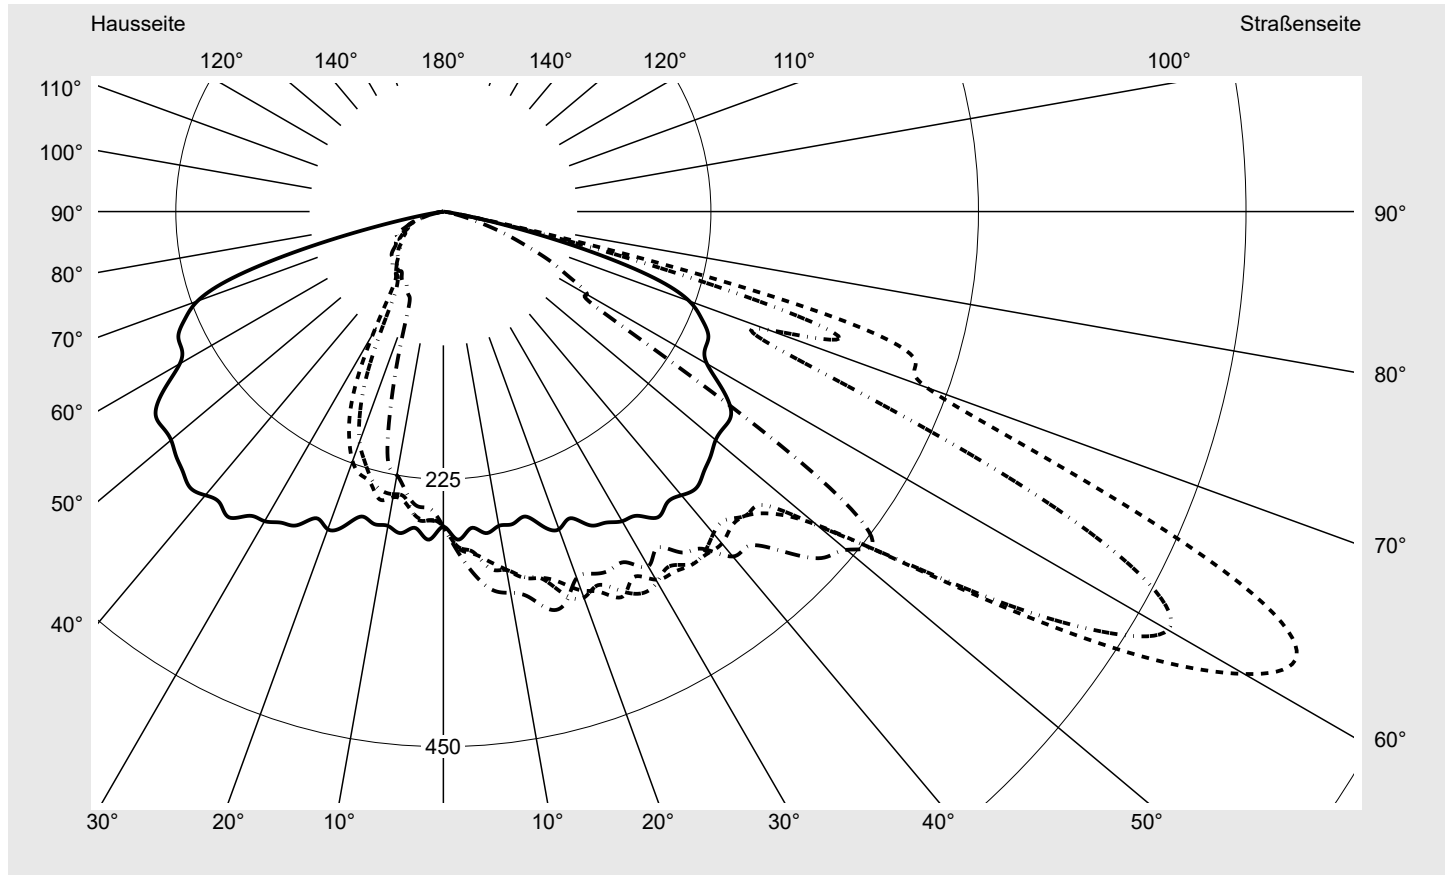

Lichttechnischer Prüfbefund

Familie
Streetlight 21 micro LED

Bestell-Nr.: 5XE1E33T08DB
EAN: 4058352806142

LP-Nummer
59077_920

Ausführung Mastansatz- / Mastaufsatzmontage, Smart Interface oben/unten
Optik direkt, asymmetrisch breit strahlend S100006
Abdeckung Einscheibensicherheitsglas (ESG)
Bestückung LED 3000 K | CRI ≥ 70
Betriebsgerät EVG-Smart Interface
Bemessungswerte Nettolichtstrom = 5110 lm
 Systemleistung = 39.1 W
 Lichtausbeute = 130.7 lm/W

Seriendokumentation
26.10.2022

siteco

Lichtstärke in cd/klm

C180-0

C210-30

C215-35

C270-90

Imax: 809 cd/klm

Leuchtenbetriebswirkungsgrade

Eta	100.0%
Eta 0° - 90°	100.0%
Eta 90° - 180°	0.0%

Lichtstärkeklasse nach EN13201-2

Klasse:	G4
Imax 70°	498.7
Imax 80°	32.8
Imax 90°	0.0
Imax >90°	0.0
Imax >95°	0.0

Messbedingungen