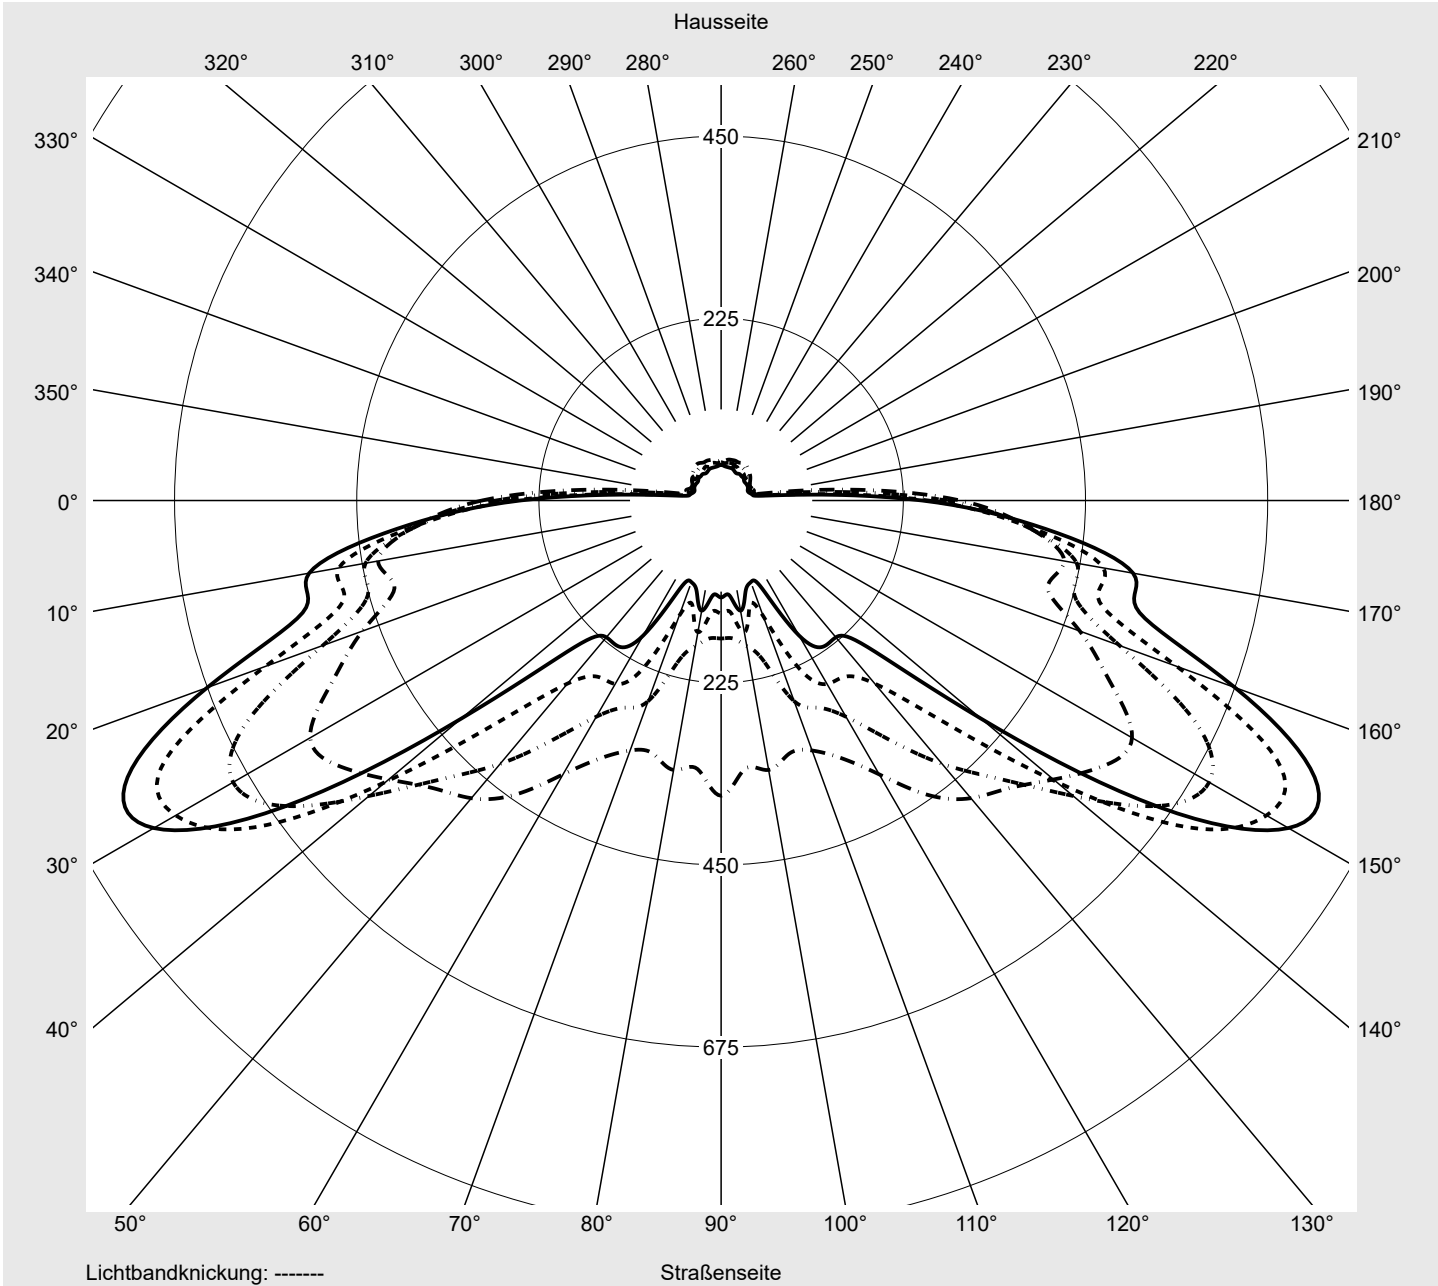

Lichttechnischer Prüfbefund

Familie
Streetlight 21 micro LED

Bestell-Nr.: 5XE1E41G08DB
EAN: 4058352740354

LP-Nummer
59077_888

Ausführung	Mastansatz- / Mastaufsatzmontage
Optik	asymmetrisch, breit strahlend (STW1.0a)
Abdeckung	Einscheibensicherheitsglas (ESG)
Bestückung	LED 4000 K CRI ≥ 70
Betriebsgerät	EVG SITECO iQ
Bemessungswerte	Nettolichtstrom = 5010 lm Systemleistung = 36.4 W Lichtausbeute = 137.6 lm/W

Seriendokumentation
26.10.2022

siteco

Lichtstärke in cd/klm

C180-0

C210-30

C215-35

C270-90

Imax: 809 cd/klm

Leuchtenbetriebswirkungsgrade

Eta	100.0%
Eta 0° - 90°	100.0%
Eta 90° - 180°	0.0%

Lichtstärkeklasse nach EN13201-2

Klasse:	G4
Imax 70°	498.7
Imax 80°	32.8
Imax 90°	0.0
Imax >90°	0.0
Imax >95°	0.0

Messbedingungen

DIN EN 13032 und DIN 5032

Lichttechnischer Prüfbefund

Familie Streetlight 21 micro LED	Bestell-Nr.: 5XE1E41G08DB EAN: 4058352740354	LP-Nummer 59077_888
--	---	-------------------------------

Kegelmantelkurven in cd/klm **KMK 62,5°** **KMK 60°** **KMK 57,5°** **KMK 55°** **siteco**