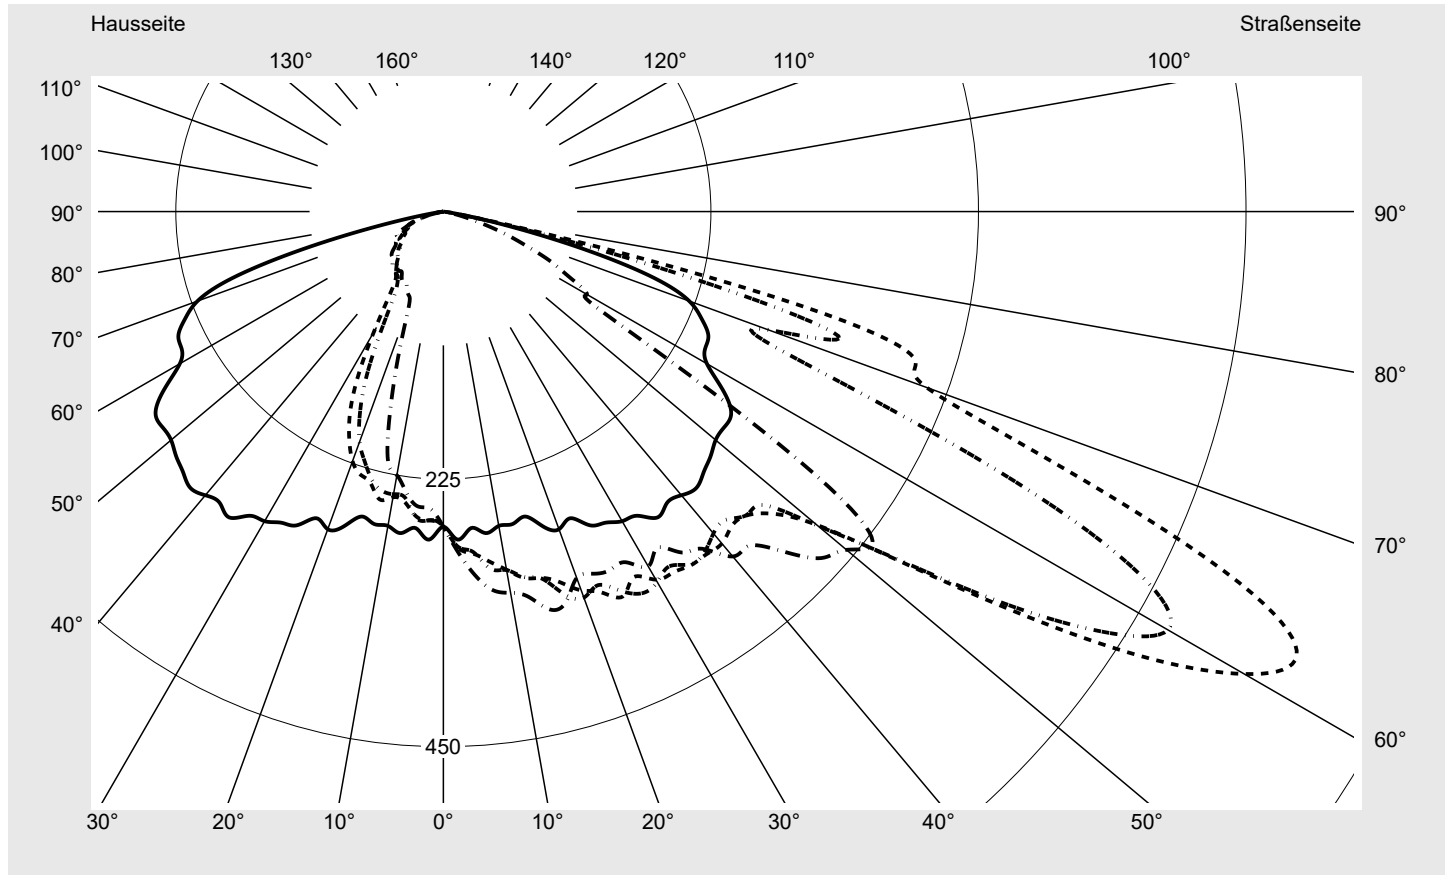

Lichttechnischer Prüfbefund

Familie
Streetlight 21 micro LED

Bestell-Nr.: 5XE1E41G08DB
EAN: 4058352740354

LP-Nummer
59077_888

Ausführung	Mastansatz- / Mastaufsatzmontage
Optik	asymmetrisch, breit strahlend (STW1.0a)
Abdeckung	Einscheibensicherheitsglas (ESG)
Bestückung	LED 4000 K CRI ≥ 70
Betriebsgerät	EVG SITECO iQ
Bemessungswerte	Nettolichtstrom = 5010 lm Systemleistung = 36.4 W Lichtausbeute = 137.6 lm/W

Seriendokumentation
26.10.2022

siteco

Lichtstärke in cd/klm

C180-0

C210-30

C215-35

C270-90

Imax: 809 cd/klm

Leuchtenbetriebswirkungsgrade

Eta	100.0%
Eta 0° - 90°	100.0%
Eta 90° - 180°	0.0%

Lichtstärkeklasse nach EN13201-2

Klasse:	G4
Imax 70°	498.7
Imax 80°	32.8
Imax 90°	0.0
Imax >90°	0.0
Imax >95°	0.0

Messbedingungen