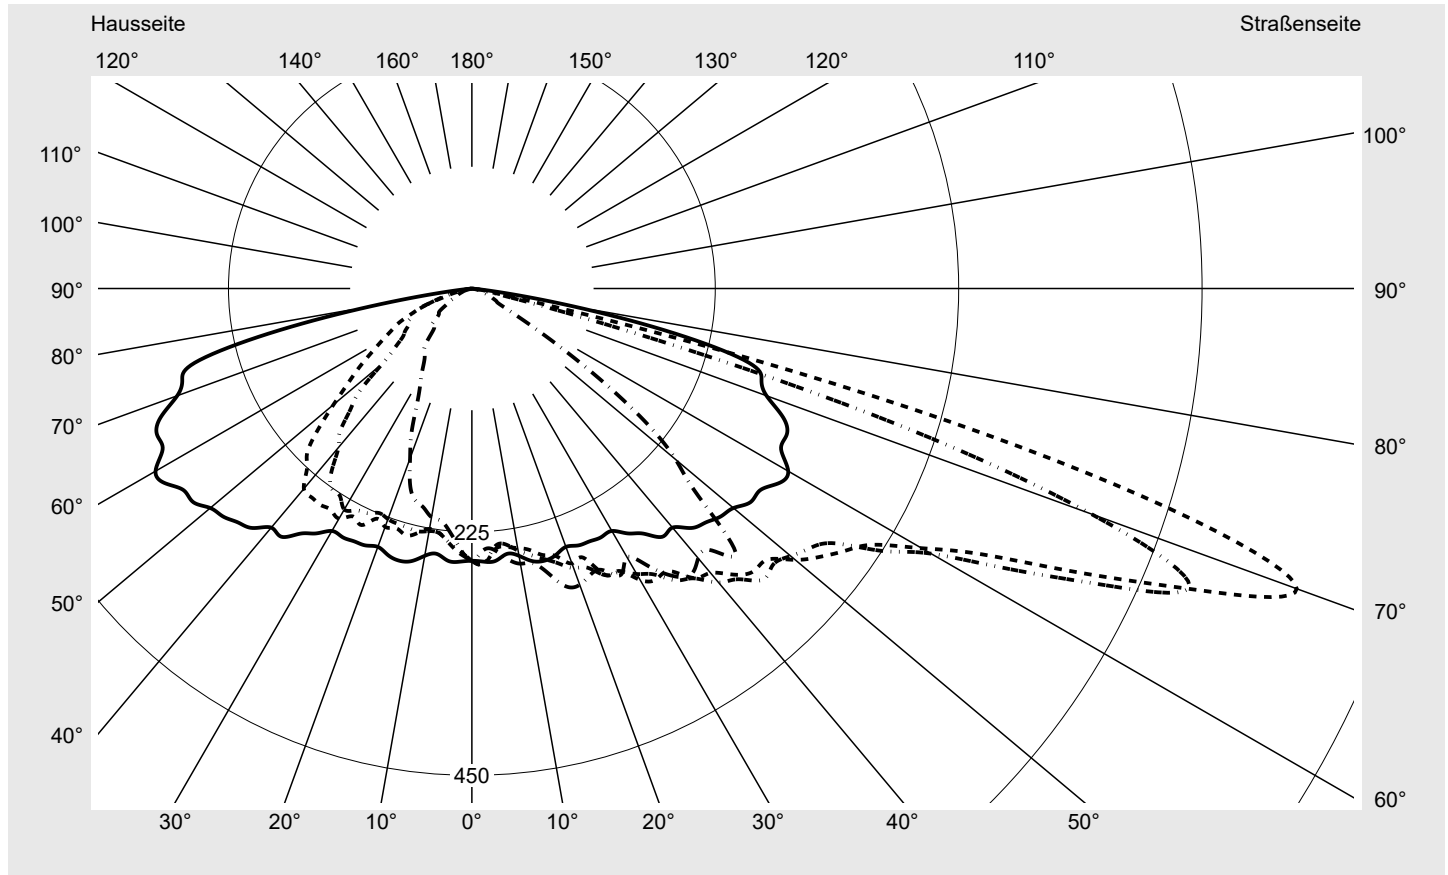

Lichttechnischer Prüfbefund

Familie
Streetlight 21 micro LED

Bestell-Nr.: 5XE1M31D08DB
EAN: 4058352740514

LP-Nummer
59152_863

Ausführung Mastansatz- / Mastaufsatzmontage
Optik asymmetrisch, breit strahlend (ST1.0a), Back Light Control (BLC)
Abdeckung Einscheibensicherheitsglas (ESG)
Bestückung LED 3000 K | CRI ≥ 70
Betriebsgerät EVG SITECO iQ
Bemessungswerte Nettolichtstrom = 4240 lm
 Systemleistung = 36.4 W
 Lichtausbeute = 116.5 lm/W

Seriendokumentation
26.10.2022

siteco

Lichtstärke in cd/klm

C180-0

C205-25

C210-30

C270-90

Imax: 811 cd/klm

Leuchtenbetriebswirkungsgrade

Eta 100.0%
 Eta 0° - 90° 100.0%
 Eta 90° - 180° 0.0%

Lichtstärkeklasse nach EN13201-2

Klasse: G3
 Imax 70° 811.4
 Imax 80° 97.1
 Imax 90° 0.0
 Imax >90° 0.0
 Imax >95° 0.0

Messbedingungen

DIN EN 13032 und DIN 5032

Lichttechnischer Prüfbefund

Familie Streetlight 21 micro LED	Bestell-Nr.: 5XE1M31D08DB EAN: 4058352740514	LP-Nummer 59152_863
--	---	-------------------------------

Kegelmantelkurven in cd/klm **KMK 70°** **KMK 67.5°** **KMK 65°** **KMK 62.5°** **siteco**