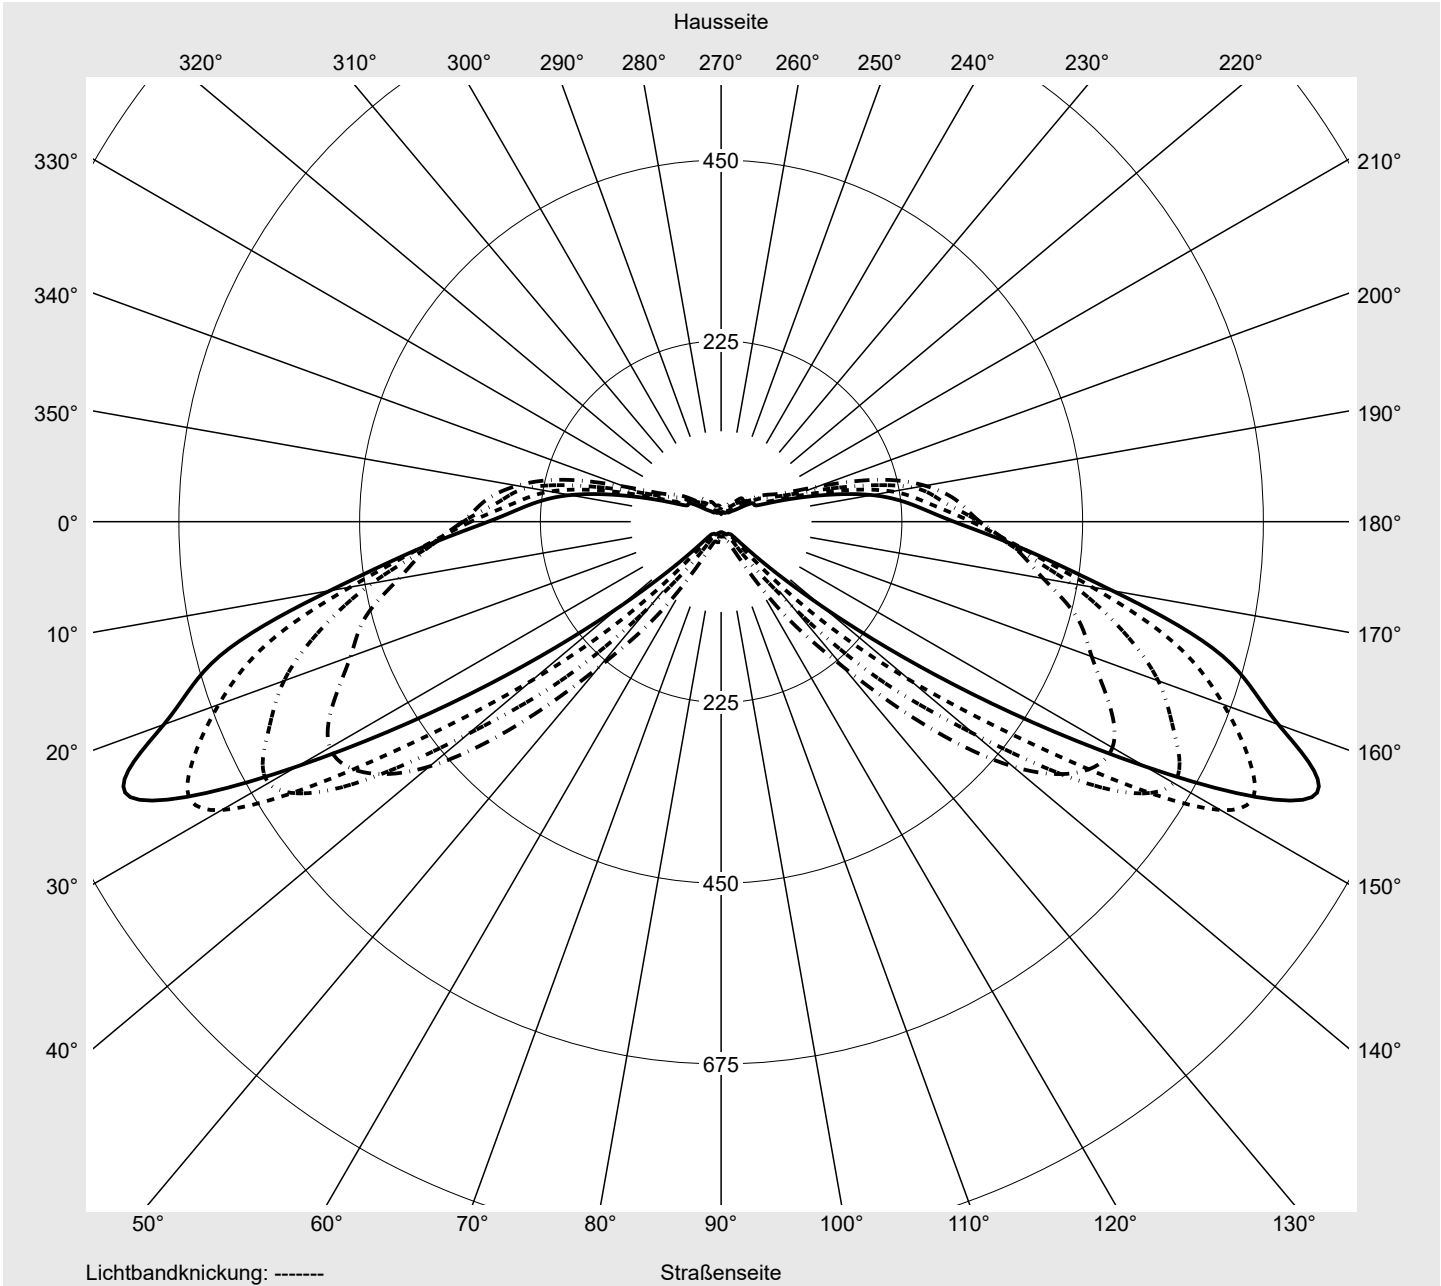

Lichttechnischer Prüfbefund

Familie
Streetlight 21 micro LED

Bestell-Nr.: 5XE1M31D08DB
EAN: 4058352740514

LP-Nummer
59152_863

Ausführung Mastansatz- / Mastaufsatzmontage
Optik asymmetrisch, breit strahlend (ST1.0a), Back Light Control (BLC)
Abdeckung Einscheibensicherheitsglas (ESG)
Bestückung LED 3000 K | CRI ≥ 70
Betriebsgerät EVG SITECO iQ
Bemessungswerte Nettolichtstrom = 4240 lm
 Systemleistung = 36.4 W
 Lichtausbeute = 116.5 lm/W

Seriendokumentation
26.10.2022

siteco

Lichtstärke in cd/klm

C180-0

C205-25

C210-30

C270-90

Imax: 811 cd/klm

Leuchtenbetriebswirkungsgrade

Eta 100.0%
 Eta 0° - 90° 100.0%
 Eta 90° - 180° 0.0%

Lichtstärkeklasse nach EN13201-2

Klasse: G3
 Imax 70° 811.4
 Imax 80° 97.1
 Imax 90° 0.0
 Imax >90° 0.0
 Imax >95° 0.0

Messbedingungen

DIN EN 13032 und DIN 5032

Lichttechnischer Prüfbefund

Familie Streetlight 21 micro LED	Bestell-Nr.: 5XE1M31D08DB EAN: 4058352740514	LP-Nummer 59152_863
--	---	-------------------------------

Kegelmantelkurven in cd/klm **KMK 70°** **KMK 67.5°** **KMK 65°** **KMK 62.5°** **siteco**