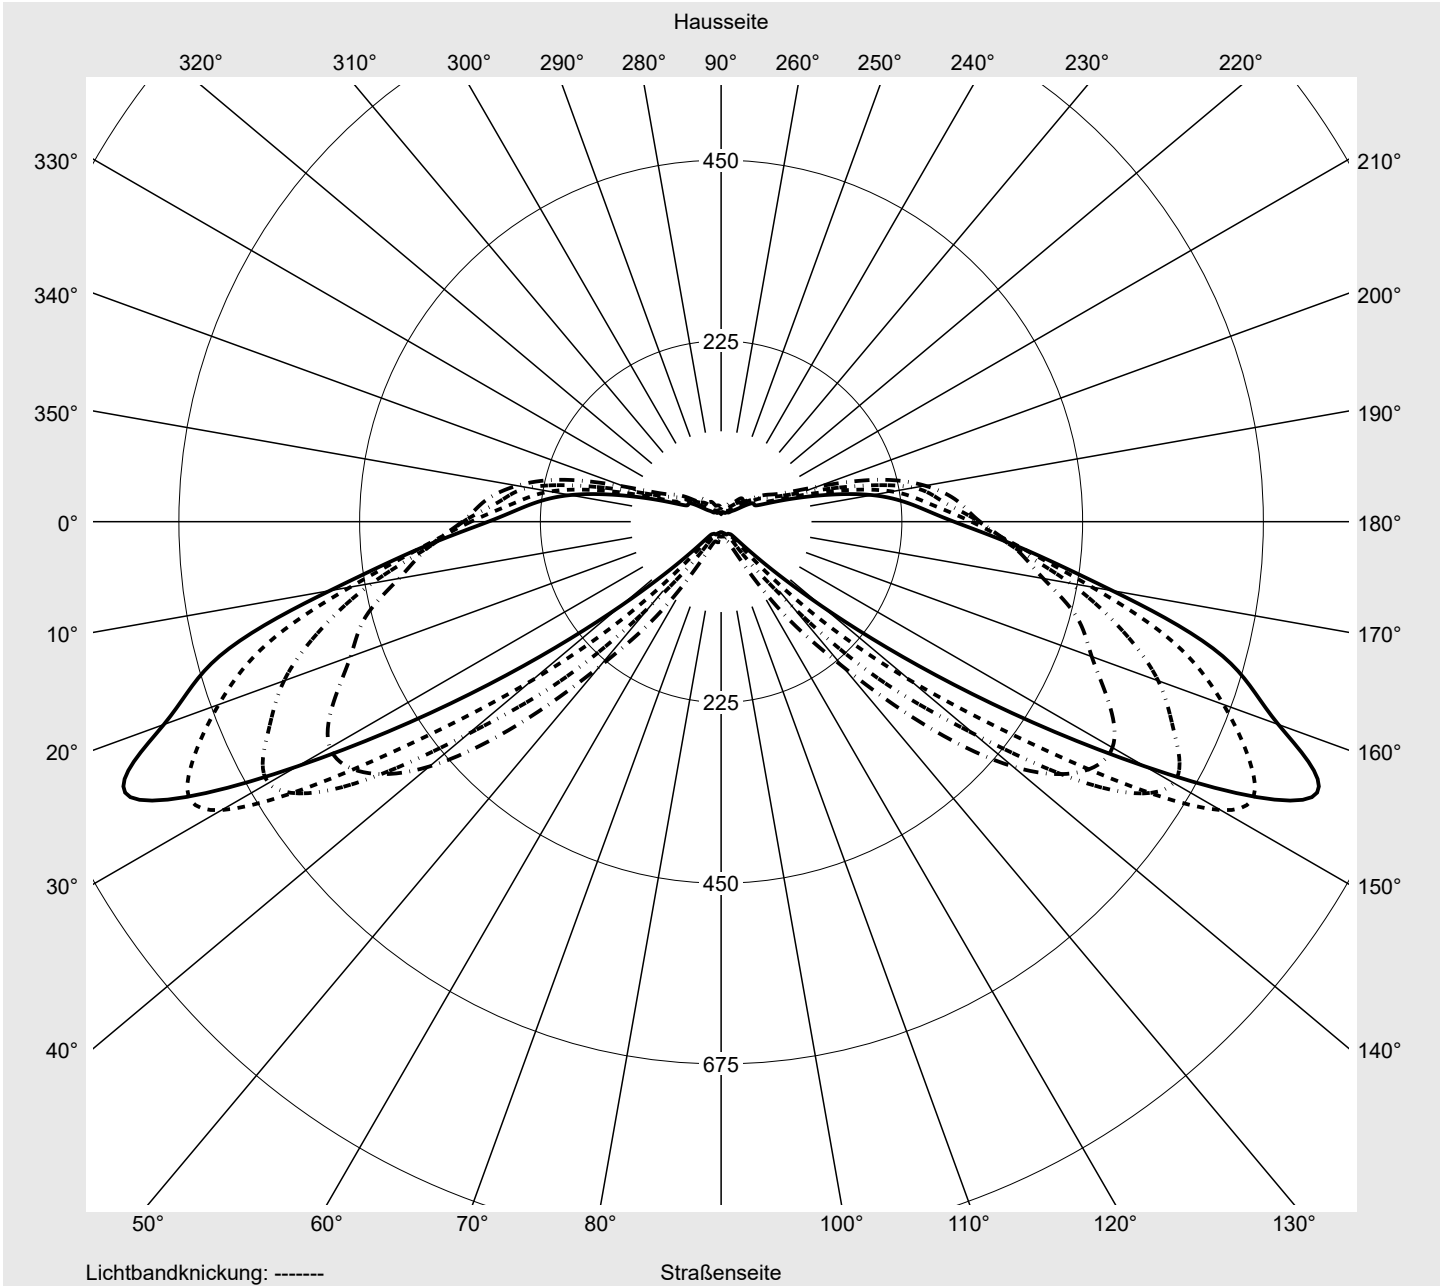

Lichttechnischer Prüfbefund

Familie
Streetlight 21 micro LED

Bestell-Nr.: 5XE1M31D08DB
EAN: 4058352740514

LP-Nummer
59152_863

Ausführung Mastansatz- / Mastaufsatzmontage
Optik direkt, asymmetrisch breit strahlend
 S10B003
Abdeckung Einscheibensicherheitsglas (ESG)
Bestückung LED 3000 K | CRI ≥ 70
Betriebsgerät EVG SITECO iQ
Bemessungswerte Nettolichtstrom = 4240 lm
 Systemleistung = 36.4 W
 Lichtausbeute = 116.5 lm/W

Seriendokumentation
26.10.2022

siteco

Lichtstärke in cd/klm

C180-0

C205-25

C210-30

C270-90

Imax: 811 cd/klm

Leuchtenbetriebswirkungsgrade

Eta 100.0%
 Eta 0° - 90° 100.0%
 Eta 90° - 180° 0.0%

Lichtstärkeklasse nach EN13201-2

Klasse: G3
 Imax 70° 811.4
 Imax 80° 97.1
 Imax 90° 0.0
 Imax >90° 0.0
 Imax >95° 0.0

Messbedingungen

DIN EN 13032 und DIN 5032

Lichttechnischer Prüfbefund

Familie Streetlight 21 micro LED	Bestell-Nr.: 5XE1M31D08DB EAN: 4058352740514	LP-Nummer 59152_863
--	---	-------------------------------

Kegelmantelkurven in cd/klm **KMK 70°** **KMK 67,5°** **KMK 65°** **KMK 62,5°** **siteco**