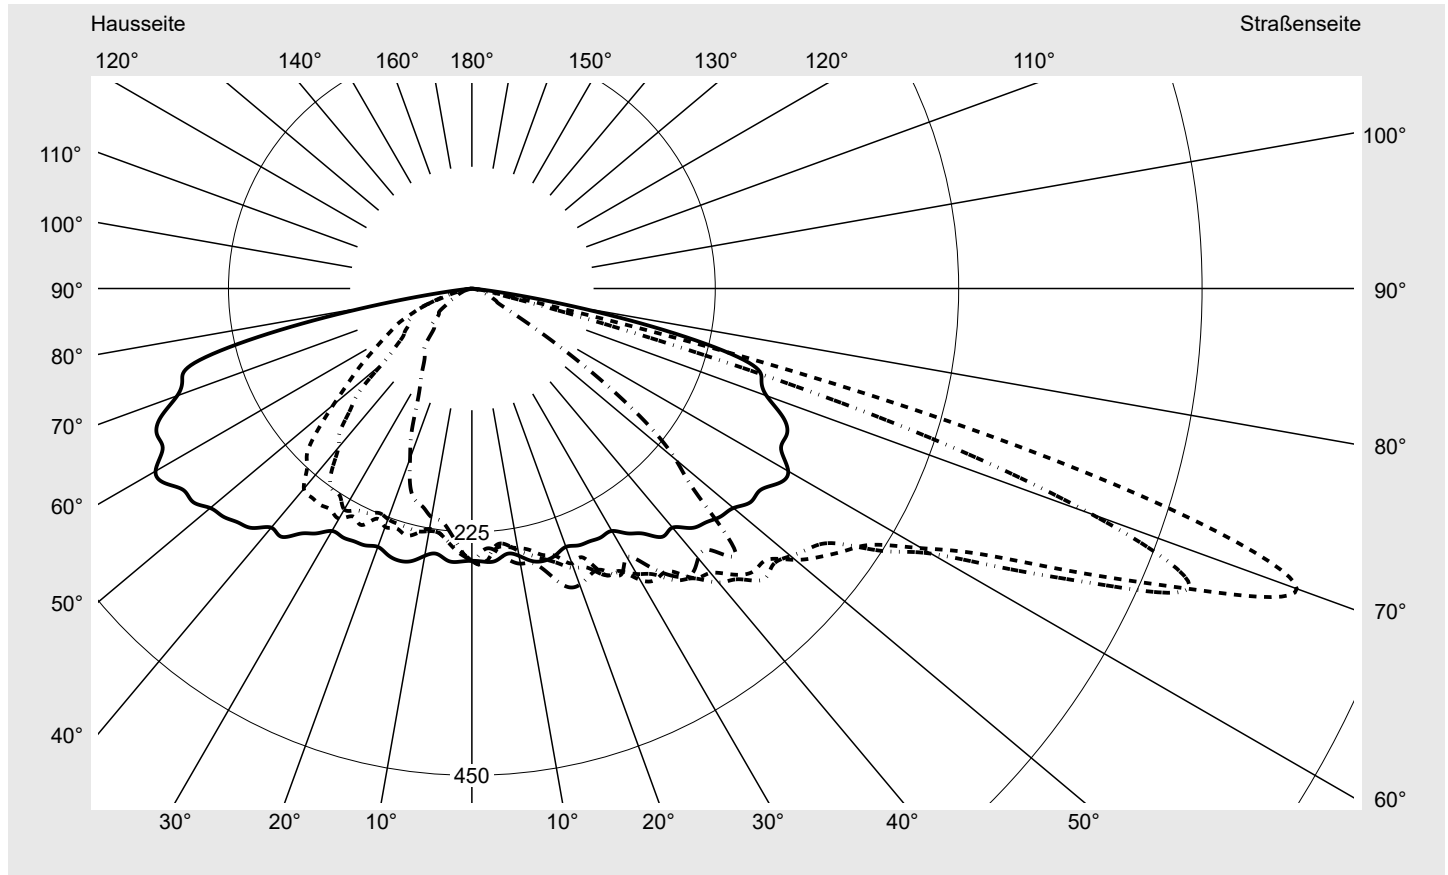

Lichttechnischer Prüfbefund

Familie
Streetlight 21 micro LED

Bestell-Nr.: 5XE1M31D08DB
EAN: 4058352740514

LP-Nummer
59152_863

Ausführung Mastansatz- / Mastaufsatzmontage
Optik direkt, asymmetrisch breit strahlend
 S10B003
Abdeckung Einscheibensicherheitsglas (ESG)
Bestückung LED 3000 K | CRI ≥ 70
Betriebsgerät EVG SITECO iQ
Bemessungswerte Nettolichtstrom = 4240 lm
 Systemleistung = 36.4 W
 Lichtausbeute = 116.5 lm/W

Seriendokumentation
26.10.2022

siteco

Lichtstärke in cd/klm

C180-0

C205-25

C210-30

C270-90

Imax: 811 cd/klm

Leuchtenbetriebswirkungsgrade

Eta 100.0%
 Eta 0° - 90° 100.0%
 Eta 90° - 180° 0.0%

Lichtstärkeklasse nach EN13201-2

Klasse: G3
 Imax 70° 811.4
 Imax 80° 97.1
 Imax 90° 0.0
 Imax >90° 0.0
 Imax >95° 0.0

Messbedingungen

DIN EN 13032 und DIN 5032

Lichttechnischer Prüfbefund

Familie Streetlight 21 micro LED	Bestell-Nr.: 5XE1M31D08DB EAN: 4058352740514	LP-Nummer 59152_863
--	---	-------------------------------

Kegelmantelkurven in cd/klm **KMK 70°** **KMK 67,5°** **KMK 65°** **KMK 62,5°** **siteco**