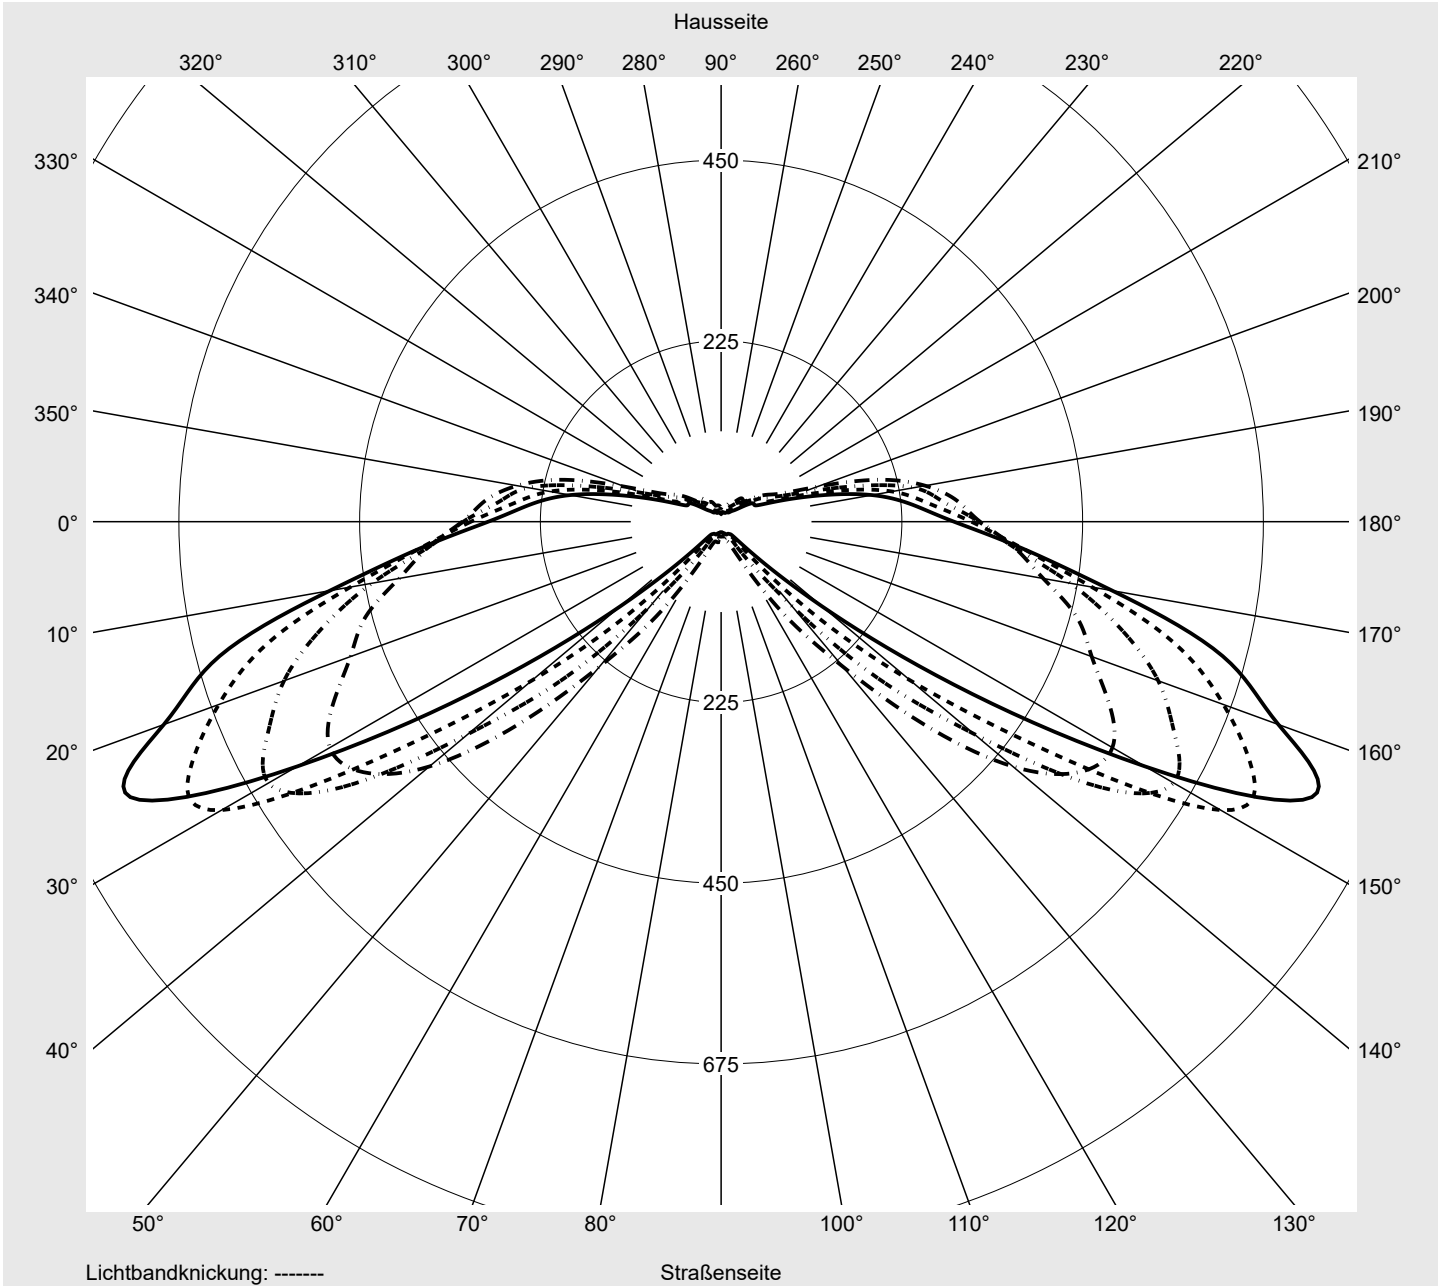

Abdeckung Einscheibensicherheitsglas (ESG)

Bestückung LED 3000 K | CRI ≥ 70

Betriebsgerät EVG-Smart Interface

Bemessungswerte Nettolichtstrom = 4500 lm
Systemleistung = 39.1 W
Lichtausbeute = 115.1 lm/W

Seriendokumentation
26.10.2022

siteco

Lichtstärke in cd/klm

C180-0

C205-25

C210-30

C270-90

Imax: 811 cd/klm

Leuchtenbetriebswirkungsgrade

Eta 100.0%
Eta 0° - 90° 100.0%
Eta 90° - 180° 0.0%

Lichtstärkeklasse nach EN13201-2

Klasse: G3
Imax 70° 811.4
Imax 80° 97.1
Imax 90° 0.0
Imax >90° 0.0
Imax >95° 0.0

Messbedingungen

DIN EN 13032 und DIN 5032

Lichttechnischer Prüfbefund

Familie Streetlight 21 micro LED	Bestell-Nr.: 5XE1M33R08DB EAN: 4058352806463	LP-Nummer 59152_895
--	---	-------------------------------

Kegelmantelkurven in cd/klm **KMK 70°** **KMK 67.5°** **KMK 65°** **KMK 62.5°**