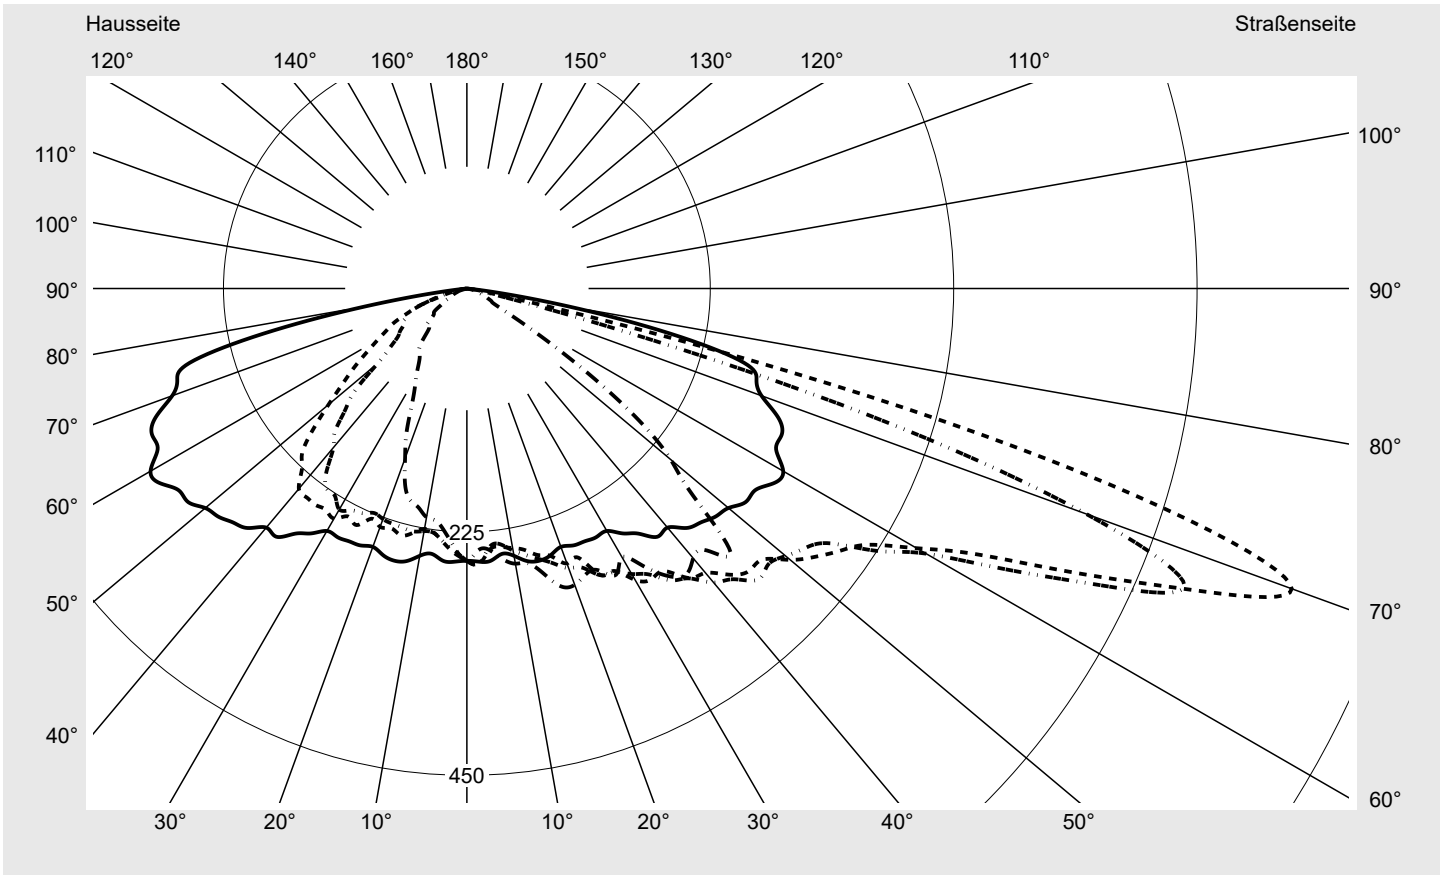

Lichttechnischer Prüfbefund

Familie
Streetlight 21 micro LED

Bestell-Nr.: 5XE1M33R08DB
EAN: 4058352806463

LP-Nummer
59152_895

Ausführung Mastansatz- / Mastaufsatzmontage, Smart Interface unten

Optik direkt, asymmetrisch breit strahlend S10B003

Abdeckung Einscheibensicherheitsglas (ESG)

Bestückung LED 3000 K | CRI ≥ 70

Betriebsgerät EVG-Smart Interface

Bemessungswerte Nettolichtstrom = 4500 lm
Systemleistung = 39.1 W
Lichtausbeute = 115.1 lm/W

Seriendokumentation
26.10.2022

siteco

Lichtstärke in cd/klm

C180-0

C205-25

C210-30

C270-90

Imax: 811 cd/klm

Leuchtenbetriebswirkungsgrade

Eta 100.0%
Eta 0° - 90° 100.0%
Eta 90° - 180° 0.0%

Lichtstärkeklasse nach EN13201-2

Klasse: G3
Imax 70° 811.4
Imax 80° 97.1
Imax 90° 0.0
Imax >90° 0.0
Imax >95° 0.0

Messbedingungen

DIN EN 13032 und DIN 5032