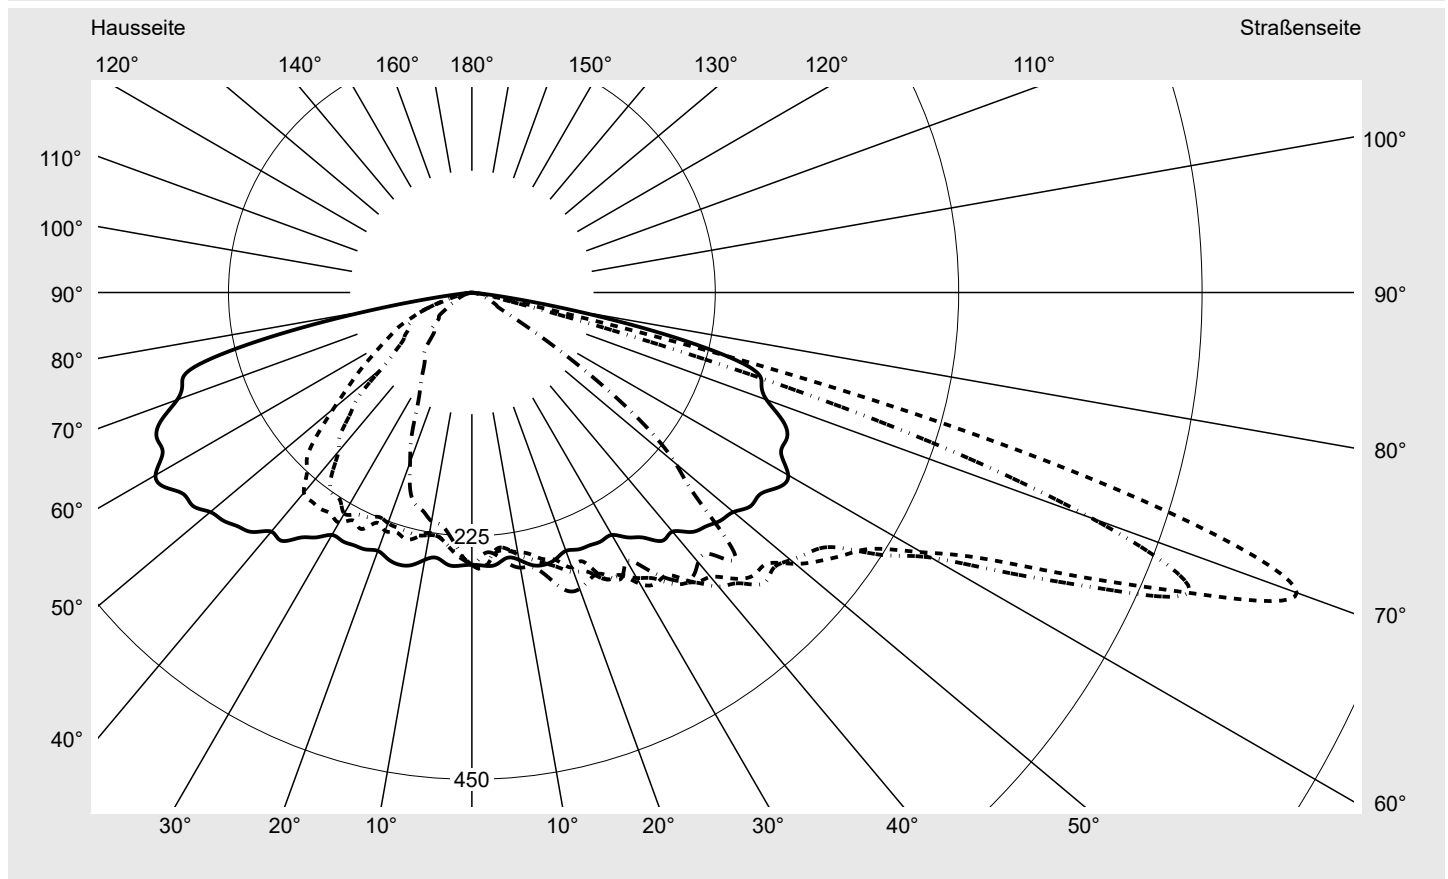

Abdeckung Einscheibensicherheitsglas (ESG)

Bestückung LED 3000 K | CRI ≥ 70

Betriebsgerät EVG-Smart Interface

Bemessungswerte Nettolichtstrom = 4500 lm
Systemleistung = 39.1 W
Lichtausbeute = 115.1 lm/W

Seriendokumentation
26.10.2022

sitEco

Lichtstärke in cd/klm

C180-0

C205-25

C210-30

C270-90

Imax: 811 cd/klm

Leuchtenbetriebswirkungsgrade

Eta 100.0%
Eta 0° - 90° 100.0%
Eta 90° - 180° 0.0%

Lichtstärkeklasse nach EN13201-2

Klasse: G3
Imax 70° 811.4
Imax 80° 97.1
Imax 90° 0.0
Imax >90° 0.0
Imax >95° 0.0

Messbedingungen

DIN EN 13032 und DIN 5032

Kegelmantelkurven in cd/klm **KMK 70°** **KMK 67,5°** **KMK 65°** **KMK 62,5°** **siteco**

Lichttechnischer Prüfbefund

| | | |
|--|---|--------------------------------------|
| Familie Streetlight 21 micro LED | Bestell-Nr.: 5XE1M33T08DB EAN: 4058352806500 | LP-Nummer 59152_905 |
| Wertetabelle Lichtstärkemessung | | Maximale Lichtstärke |
| | | siteco |