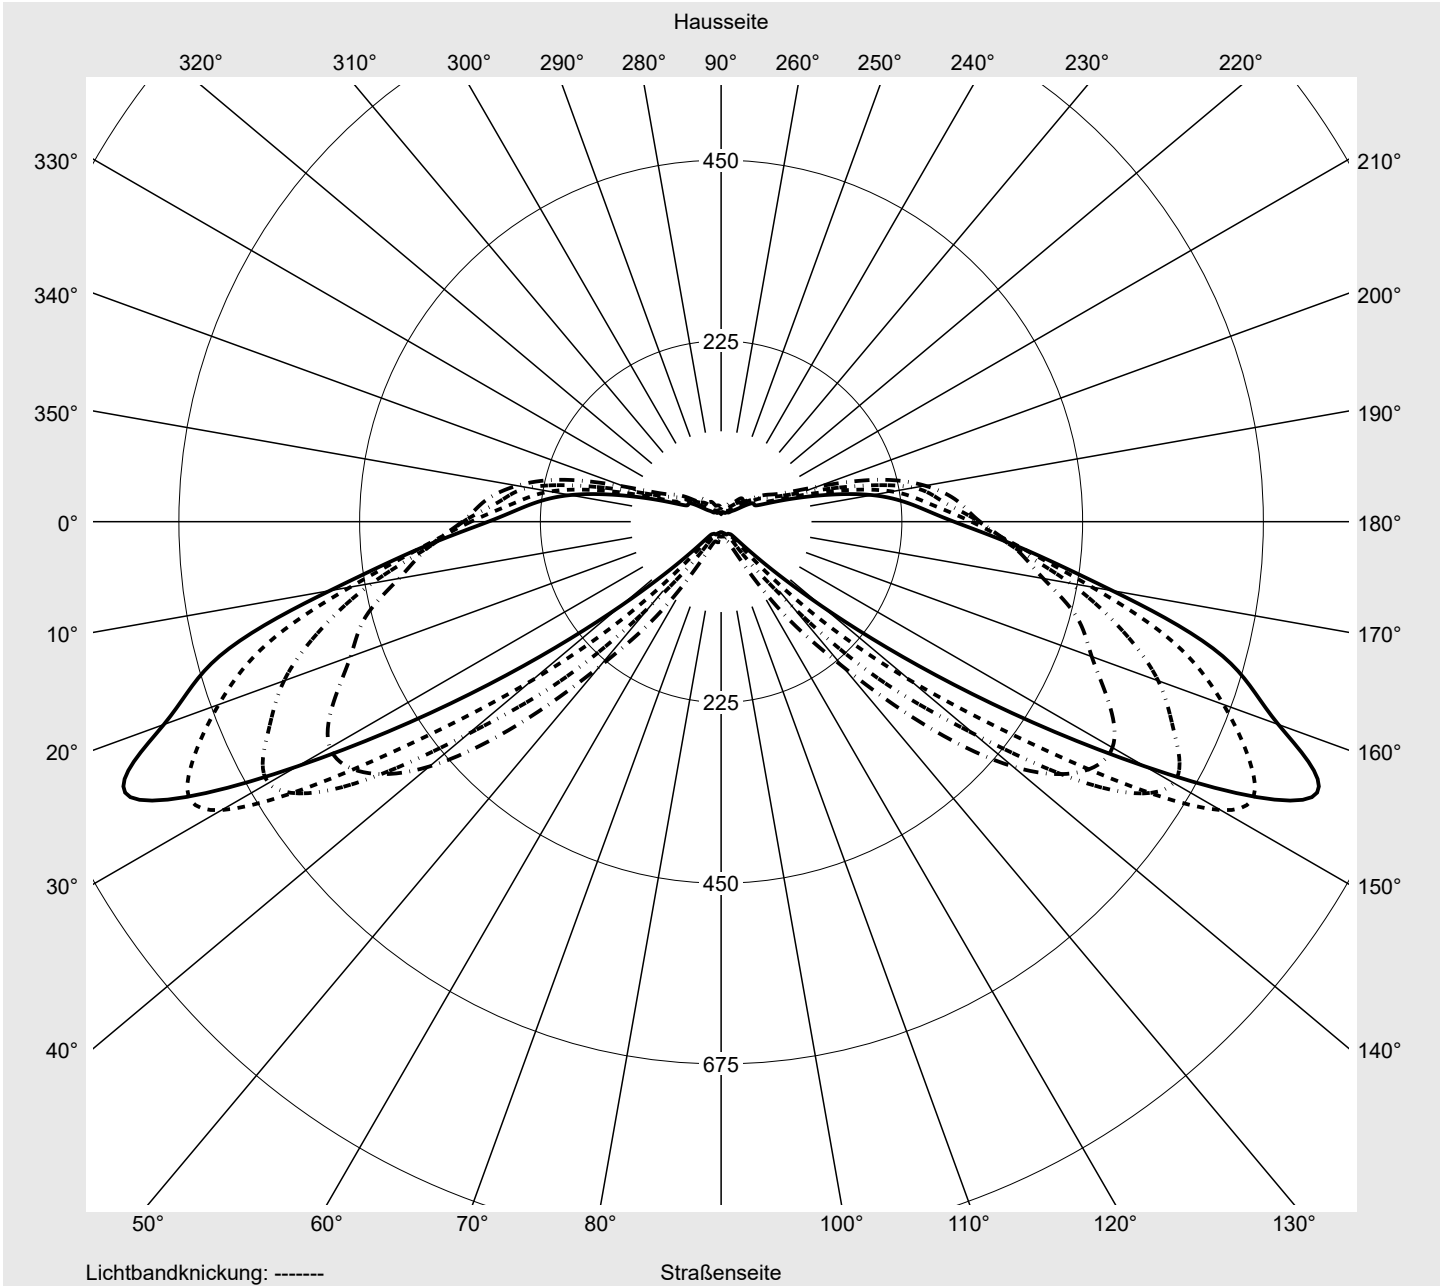

Eta 100.0%
Eta 0° - 90° 100.0%
Eta 90° - 180° 0.0%

Lichtstärkeklasse nach EN13201-2

Klasse: G3
Imax 70° 811.4
Imax 80° 97.1
Imax 90° 0.0
Imax >90° 0.0
Imax >95° 0.0

Messbedingungen

DIN EN 13032 und DIN 5032

Kegelmantelkurven in cd/klm **KMK 70°** **KMK 67,5°** **KMK 65°** **KMK 62,5°** **siteco**

Lichttechnischer Prüfbefund

| | | |
|--|---|--------------------------------------|
| Familie Streetlight 21 micro LED | Bestell-Nr.: 5XE1M33T08DB EAN: 4058352806500 | LP-Nummer 59152_905 |
| Wertetabelle Lichtstärkemessung | | Maximale Lichtstärke |
| | | siteco |