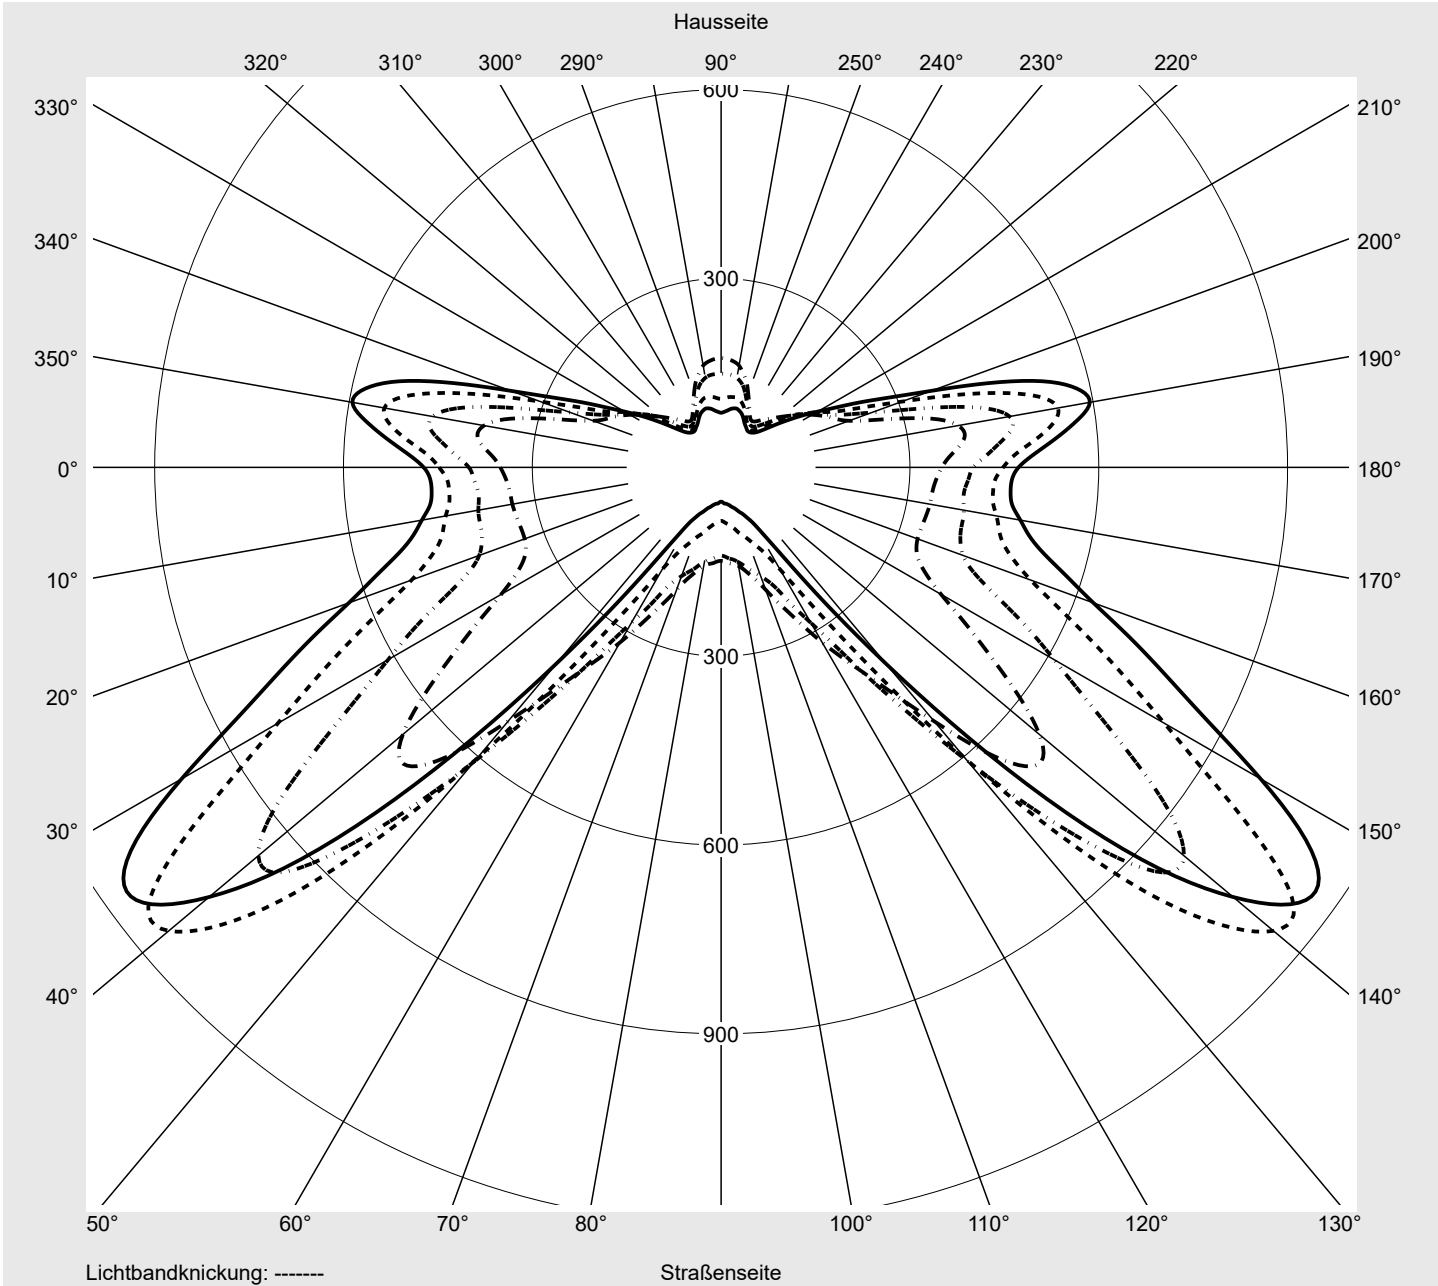

Lichttechnischer Prüfbefund

Familie
Streetlight 21 micro LED

Bestell-Nr.: 5XE1P31D08DB
EAN: 4058352740675

LP-Nummer
59337_251

Ausführung	Mastansatz- / Mastaufsatzmontage
Optik	direkt, asymmetrisch breit strahlend S150002
Abdeckung	Einscheibensicherheitsglas (ESG)
Bestückung	LED 3000 K CRI ≥ 70
Betriebsgerät	EVG SITECO iQ
Bemessungswerte	Nettolichtstrom = 4730 lm Systemleistung = 36.4 W Lichtausbeute = 129.9 lm/W

Leuchtenbetriebswirkungsgrade

Eta	100.0%
Eta 0° - 90°	100.0%
Eta 90° - 180°	0.0%

Lichtstärkeklasse nach EN13201-2

Klasse:	---
Imax 70°	798.1
Imax 80°	214.2
Imax 90°	0.0
Imax >90°	0.0
Imax >95°	0.0

Messbedingungen

DIN EN 13032 und DIN 5032

Lichttechnischer Prüfbefund

Familie Streetlight 21 micro LED	Bestell-Nr.: 5XE1P31D08DB EAN: 4058352740675	LP-Nummer 59337_251
--	---	-------------------------------

Kegelmantelkurven in cd/klm **KMK 65°** **KMK 62,5°** **KMK 60°** **KMK 57,5°** **siteco**