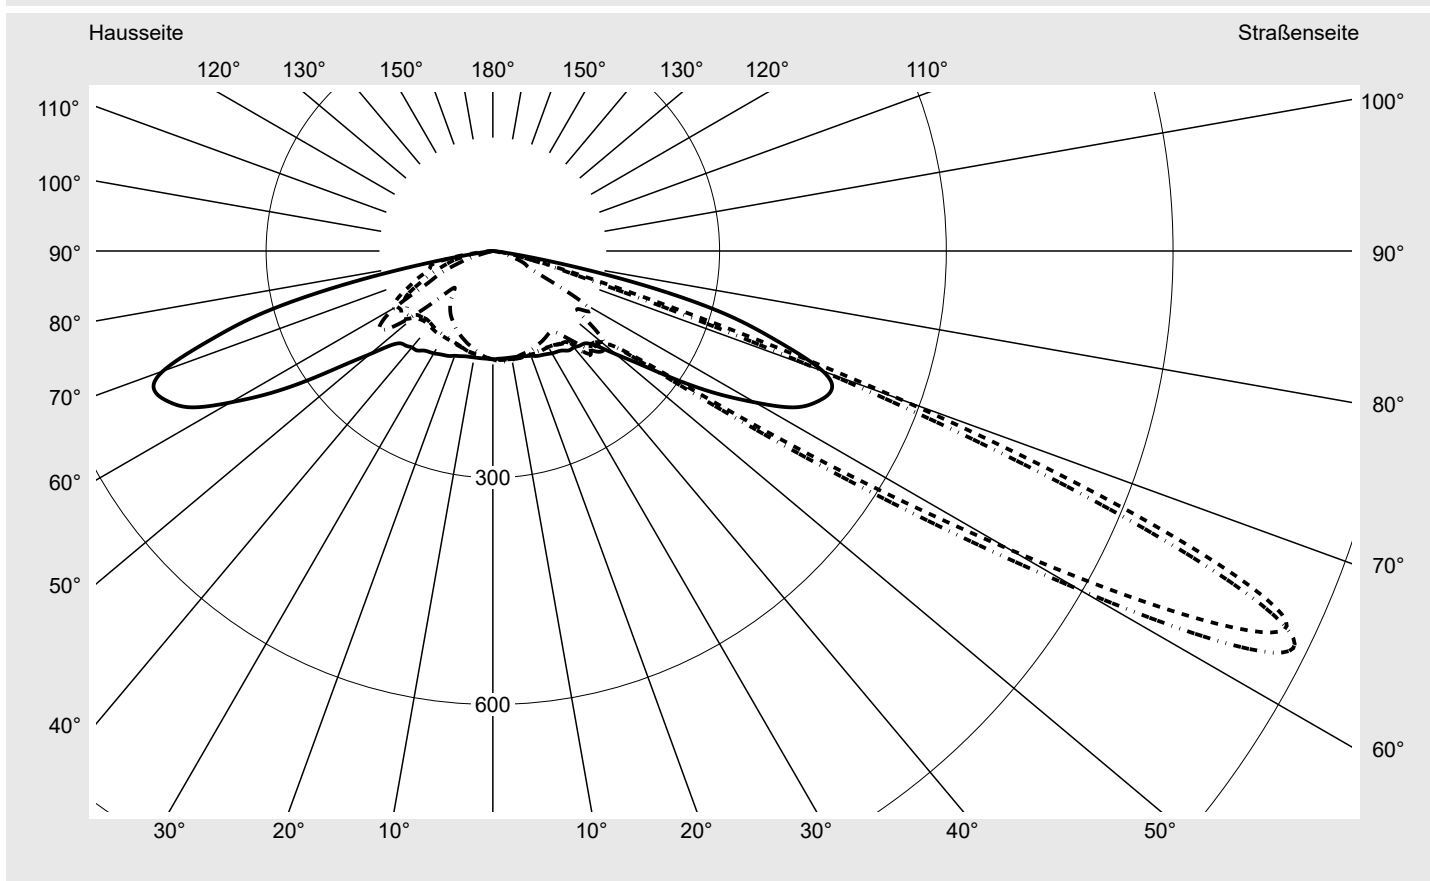

Lichttechnischer Prüfbefund

Familie
Streetlight 21 micro LED

Bestell-Nr.: 5XE1P31D08DB
EAN: 4058352740675

LP-Nummer
59337_251

Ausführung	Mastansatz- / Mastaufsatzmontage
Optik	direkt, asymmetrisch breit strahlend S150002
Abdeckung	Einscheibensicherheitsglas (ESG)
Bestückung	LED 3000 K CRI ≥ 70
Betriebsgerät	EVG SITECO iQ
Bemessungswerte	Nettolichtstrom = 4730 lm Systemleistung = 36.4 W Lichtausbeute = 129.9 lm/W

Seriendokumentation
26.10.2022

siteco

Lichtstärke in cd/klm

C180-0

C215-35

C217,5-37,5

C270-90

Imax: 1158 cd/klm

Leuchtenbetriebswirkungsgrade

Eta	100.0%
Eta 0° - 90°	100.0%
Eta 90° - 180°	0.0%

Lichtstärkeklasse nach EN13201-2

Klasse:	---
Imax 70°	798.1
Imax 80°	214.2
Imax 90°	0.0
Imax >90°	0.0
Imax >95°	0.0

Messbedingungen

DIN EN 13032 und DIN 5032

Lichttechnischer Prüfbefund

Familie Streetlight 21 micro LED	Bestell-Nr.: 5XE1P31D08DB EAN: 4058352740675	LP-Nummer 59337_251
--	---	-------------------------------

Kegelmantelkurven in cd/klm **KMK 65°** **KMK 62,5°** **KMK 60°** **KMK 57,5°** **siteco**