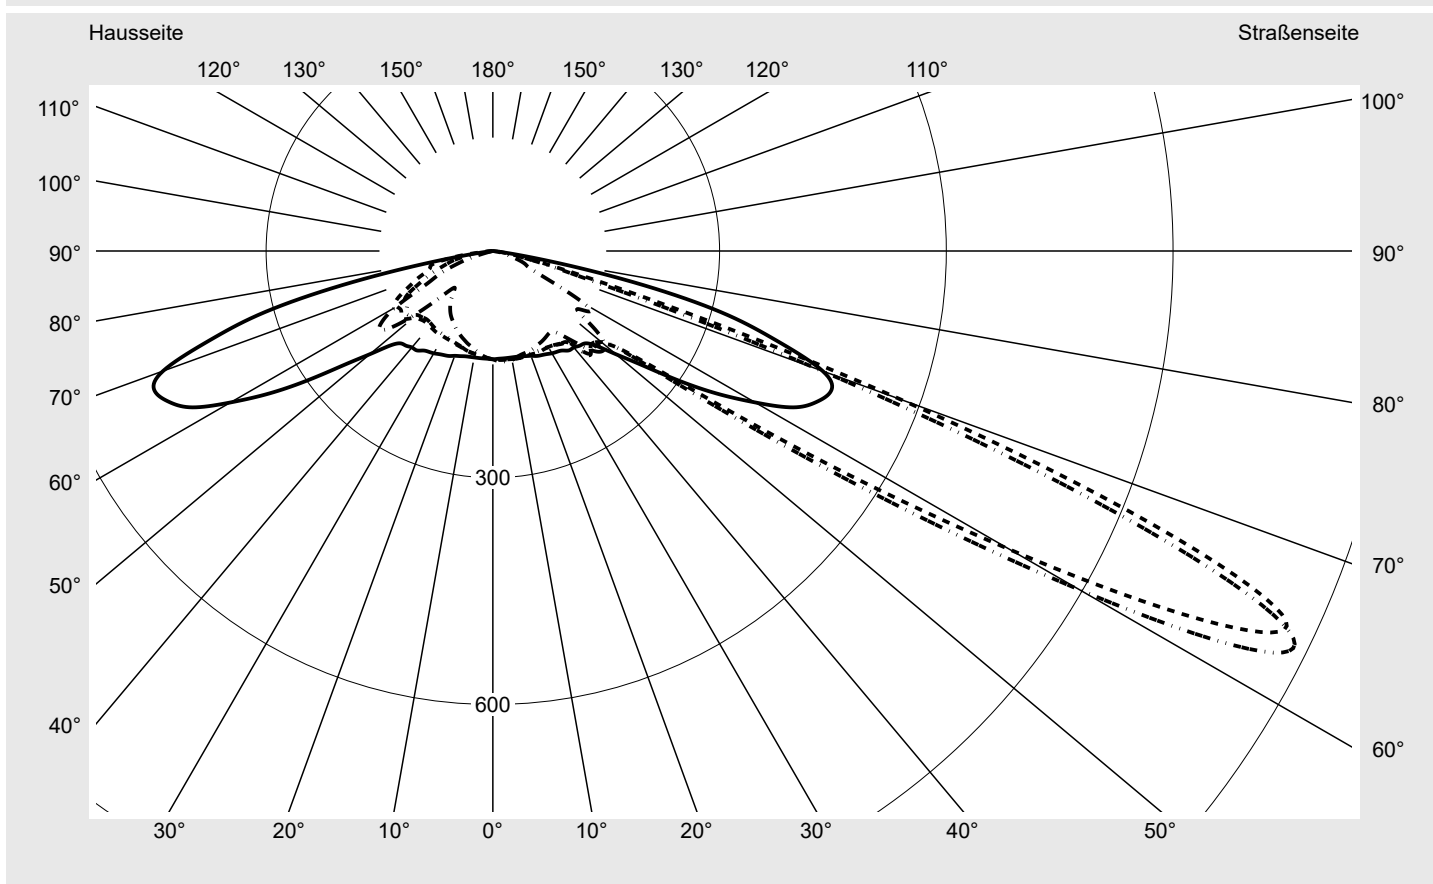

Lichttechnischer Prüfbefund

Familie
Streetlight 21 micro LED

Bestell-Nr.: 5XE1P41D08DB
EAN: 4058352740750

LP-Nummer
59337_259

Ausführung	Mastansatz- / Mastaufsatzmontage
Optik	asymmetrisch, breit strahlend (ST1.5a)
Abdeckung	Einscheibensicherheitsglas (ESG)
Bestückung	LED 4000 K CRI ≥ 70
Betriebsgerät	EVG SITECO iQ
Bemessungswerte	Nettolichtstrom = 4930 lm Systemleistung = 36.4 W Lichtausbeute = 135.4 lm/W

Seriendokumentation
26.10.2022

siteco

Lichtstärke in cd/klm

C180-0

C215-35

C217,5-37,5

C270-90

Imax: 1158 cd/klm

Leuchtenbetriebswirkungsgrade

Eta	100.0%
Eta 0° - 90°	100.0%
Eta 90° - 180°	0.0%

Lichtstärkeklasse nach EN13201-2

Klasse:	---
Imax 70°	798.1
Imax 80°	214.2
Imax 90°	0.0
Imax >90°	0.0
Imax >95°	0.0

Messbedingungen

DIN EN 13032 und DIN 5032

Lichttechnischer Prüfbefund

Familie Streetlight 21 micro LED	Bestell-Nr.: 5XE1P41D08DB EAN: 4058352740750	LP-Nummer 59337_259
--	---	-------------------------------

Kegelmantelkurven in cd/klm **KMK 65°** **KMK 62,5°** **KMK 60°** **KMK 57,5°** **siteco**