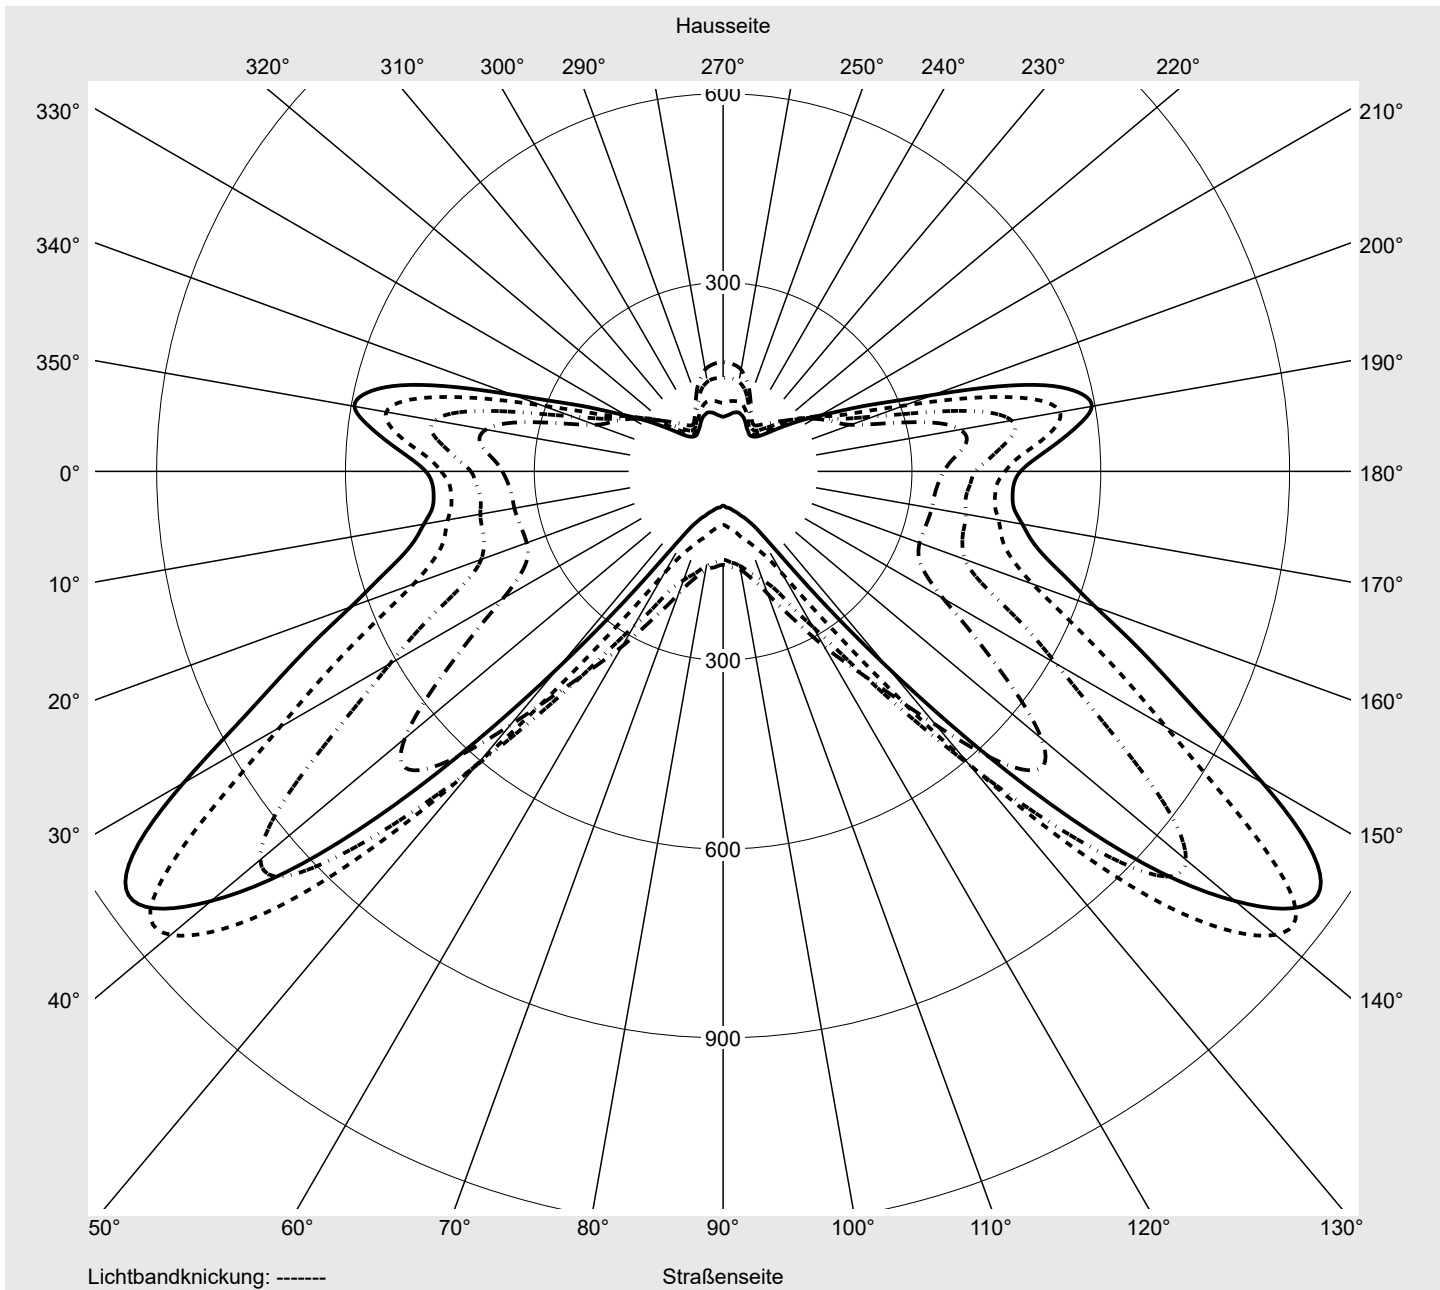

Lichttechnischer Prüfbefund

Familie
Streetlight 21 micro LED

Bestell-Nr.: 5XE1P41D08DB
EAN: 4058352740750

LP-Nummer
59337_259

Ausführung	Mastansatz- / Mastaufsatzmontage
Optik	asymmetrisch, breit strahlend (ST1.5a)
Abdeckung	Einscheibensicherheitsglas (ESG)
Bestückung	LED 4000 K CRI ≥ 70
Betriebsgerät	EVG SITECO iQ
Bemessungswerte	Nettolichtstrom = 4930 lm Systemleistung = 36.4 W Lichtausbeute = 135.4 lm/W

Seriendokumentation
26.10.2022

siteco

Lichtstärke in cd/klm

C180-0

C215-35

C217,5-37,5

C270-90

Imax: 1158 cd/klm

Leuchtenbetriebswirkungsgrade

Eta	100.0%
Eta 0° - 90°	100.0%
Eta 90° - 180°	0.0%

Lichtstärkeklasse nach EN13201-2

Klasse:	---
Imax 70°	798.1
Imax 80°	214.2
Imax 90°	0.0
Imax >90°	0.0
Imax >95°	0.0

Messbedingungen

DIN EN 13032 und DIN 5032

Lichttechnischer Prüfbefund

Familie Streetlight 21 micro LED	Bestell-Nr.: 5XE1P41D08DB EAN: 4058352740750	LP-Nummer 59337_259
--	---	-------------------------------

Kegelmantelkurven in cd/klm **KMK 65°** **KMK 62,5°** **KMK 60°** **KMK 57,5°** **siteco**