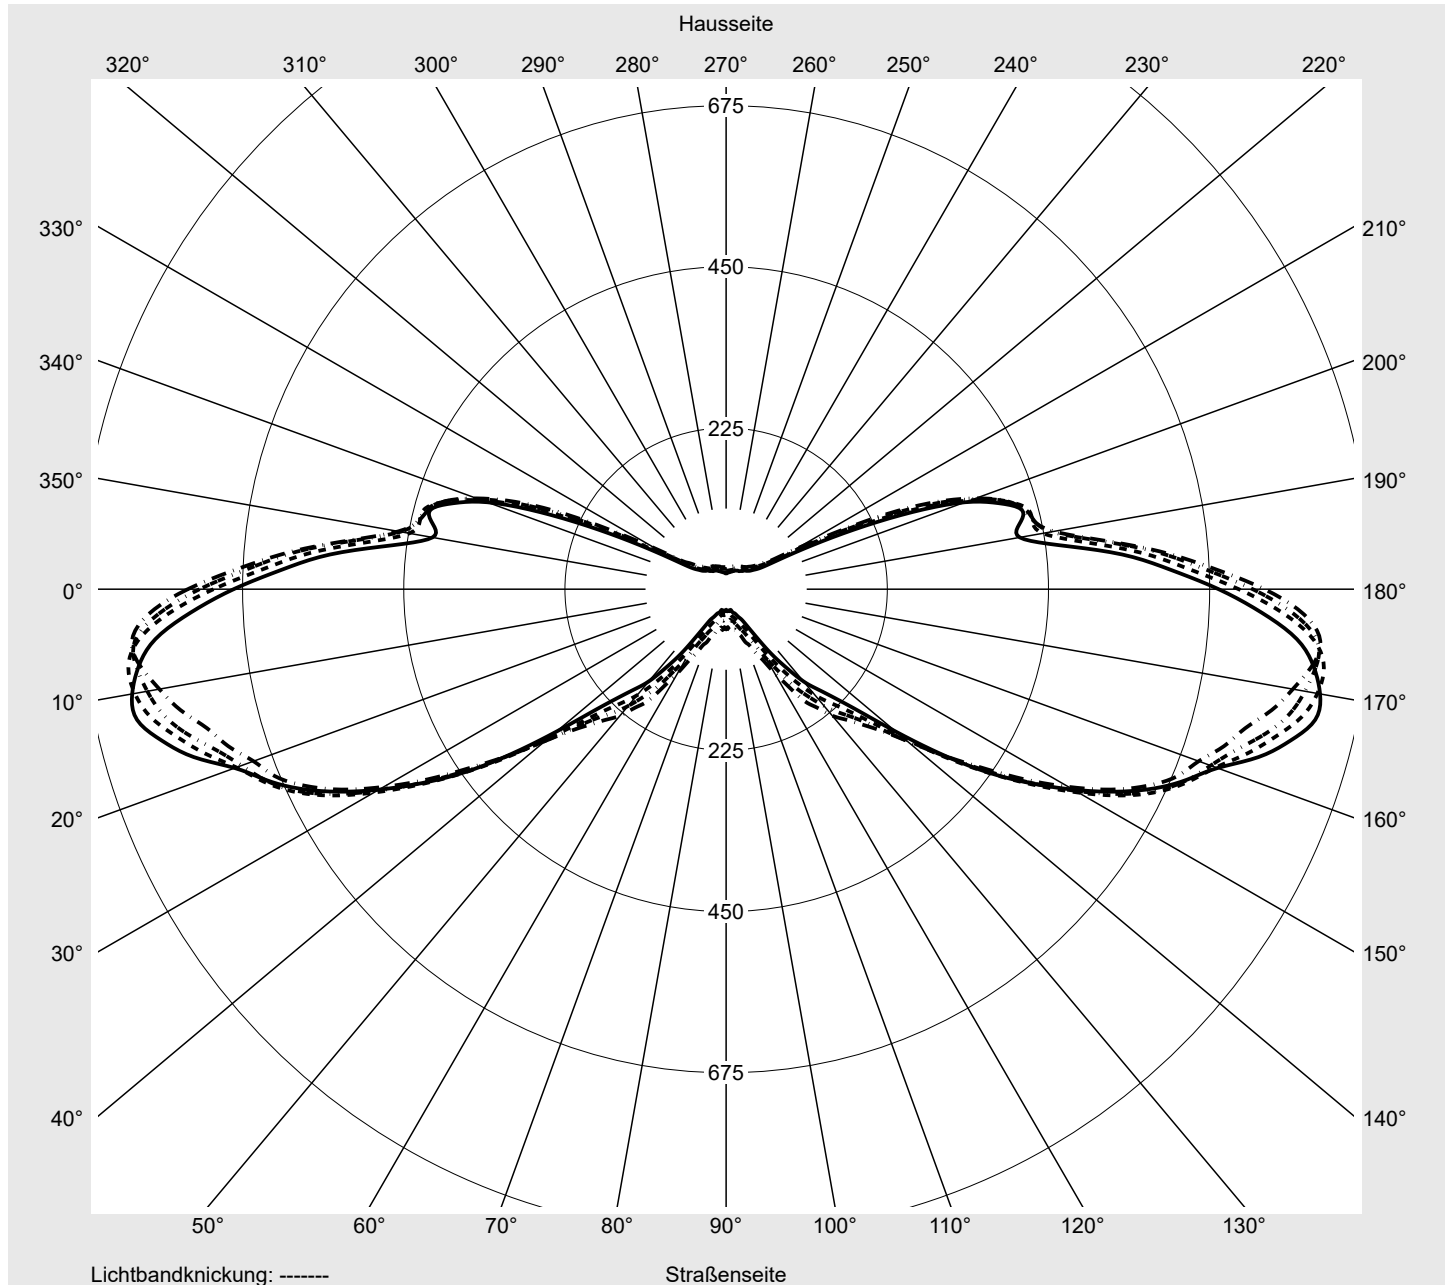

Lichttechnischer Prüfbefund

Familie
Streetlight 21 mini LED

Bestell-Nr.: 5XE2A31D08HB
EAN: 4058352723722

LP-Nummer
59080_378

Ausführung	Mastansatz- / Mastaufsatzmontage
Optik	asymmetrisch, extrem breit strahlend (P1.0a)
Abdeckung	Einscheibensicherheitsglas (ESG)
Bestückung	LED 3000 K CRI ≥ 70
Betriebsgerät	EVG SITECO iQ
Bemessungswerte	Nettolichtstrom = 9450 lm Systemleistung = 70.9 W Lichtausbeute = 133.3 lm/W

Leuchtenbetriebswirkungsgrade

Eta	100.0%
Eta 0° - 90°	100.0%
Eta 90° - 180°	0.0%

Lichtstärkeklasse nach EN13201-2

Klasse:	---
Imax 70°	827.2
Imax 80°	295.3
Imax 90°	0.0
Imax >90°	0.0
Imax >95°	0.0

Messbedingungen

DIN EN 13032 und DIN 5032

Lichttechnischer Prüfbefund

Familie
Streetlight 21 mini LED

Bestell-Nr.: 5XE2A31D08HB
EAN: 4058352723722

LP-Nummer
59080_378

Kegelmantelkurven in cd/klm

KMK 74°

KMK 73°

KMK 72°

KMK 71°

siteco

Lichttechnischer Prüfbefund

Familie Streetlight 21 mini LED	Bestell-Nr.: 5XE2A31D08HB EAN: 4058352723722	LP-Nummer 59080_378
Wertetabelle Lichtstärkemessung		Maximale Lichtstärke
		siteco