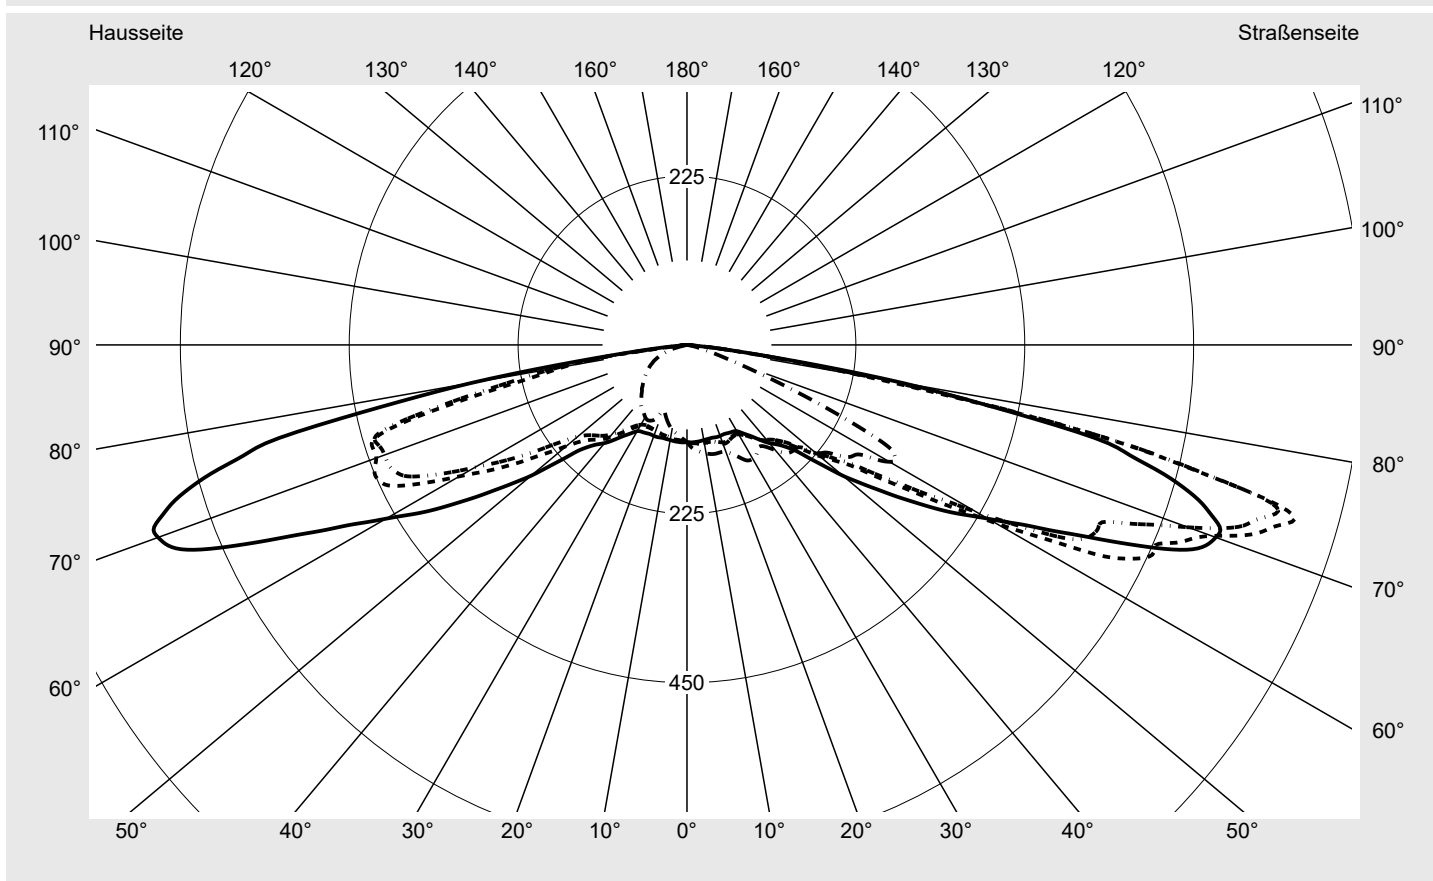

Lichttechnischer Prüfbefund

Familie
Streetlight 21 mini LED

Bestell-Nr.: 5XE2A31D08HB
EAN: 4058352723722

LP-Nummer
59080_378

Ausführung	Mastansatz- / Mastaufsatzmontage
Optik	asymmetrisch, extrem breit strahlend (P1.0a)
Abdeckung	Einscheibensicherheitsglas (ESG)
Bestückung	LED 3000 K CRI ≥ 70
Betriebsgerät	EVG SITECO iQ
Bemessungswerte	Nettolichtstrom = 9450 lm Systemleistung = 70.9 W Lichtausbeute = 133.3 lm/W

Seriendokumentation
12.09.2022

siteco

Lichtstärke in cd/klm

C180-0

C192.5-12.5

C195-15

C270-90

Imax: 842 cd/klm

Leuchtenbetriebswirkungsgrade

Eta	100.0%
Eta 0° - 90°	100.0%
Eta 90° - 180°	0.0%

Lichtstärkeklasse nach EN13201-2

Klasse:	---
Imax 70°	827.2
Imax 80°	295.3
Imax 90°	0.0
Imax >90°	0.0
Imax >95°	0.0

Messbedingungen

DIN EN 13032 und DIN 5032

Lichttechnischer Prüfbefund

Familie
Streetlight 21 mini LED

Bestell-Nr.: 5XE2A31D08HB
EAN: 4058352723722

LP-Nummer
59080_378

Kegelmantelkurven in cd/klm

KMK 74°

KMK 73°