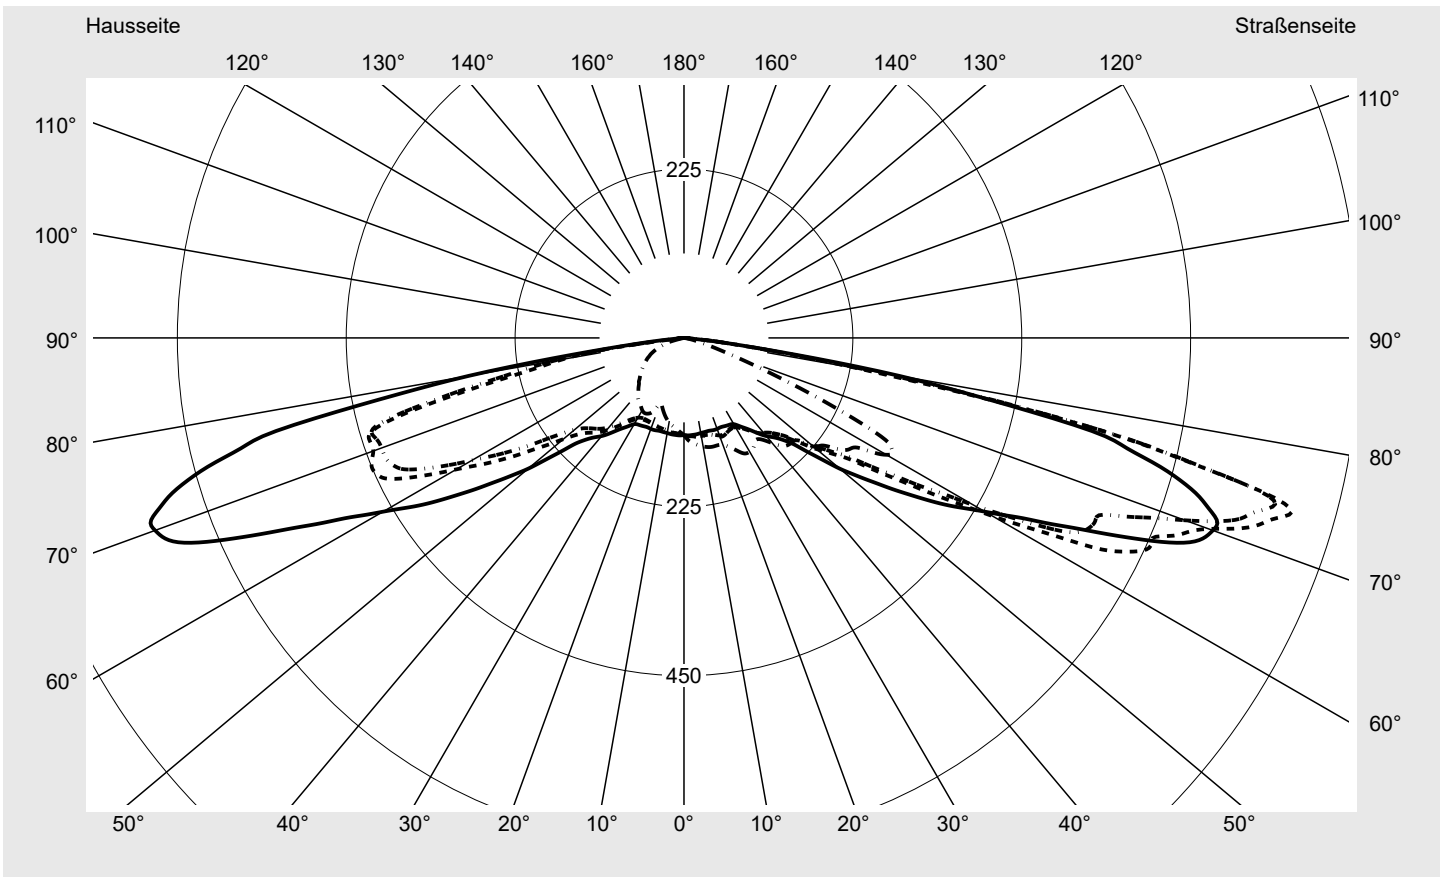

Lichttechnischer Prüfbefund

Familie
Streetlight 21 mini LED

Bestell-Nr.: 5XE2A31G08GB
EAN: 4058352723746

LP-Nummer
59080_252

Ausführung	Mastansatz- / Mastaufsatzmontage
Optik	asymmetrisch, extrem breit strahlend (P1.0a)
Abdeckung	Einscheibensicherheitsglas (ESG)
Bestückung	LED 3000 K CRI ≥ 70
Betriebsgerät	EVG SITECO iQ
Bemessungswerte	Nettolichtstrom = 5680 lm Systemleistung = 37.1 W Lichtausbeute = 153.1 lm/W

Seriendokumentation
18.07.2022

siteco

Lichtstärke in cd/klm

C180-0

C192.5-12.5

C195-15

C270-90

Imax: 842 cd/klm

Leuchtenbetriebswirkungsgrade

Eta	100.0%
Eta 0° - 90°	100.0%
Eta 90° - 180°	0.0%

Lichtstärkeklasse nach EN13201-2

Klasse:	---
Imax 70°	827.2
Imax 80°	295.3
Imax 90°	0.0
Imax >90°	0.0
Imax >95°	0.0

Messbedingungen

DIN EN 13032 und DIN 5032

Lichttechnischer Prüfbefund

Familie Streetlight 21 mini LED	Bestell-Nr.: 5XE2A31G08GB EAN: 4058352723746	LP-Nummer 59080_252
---	---	-------------------------------

Kegelmantelkurven in cd/klm **KMK 74°** **KMK 73°** **KMK 72°** **KMK 71°** **siteco**