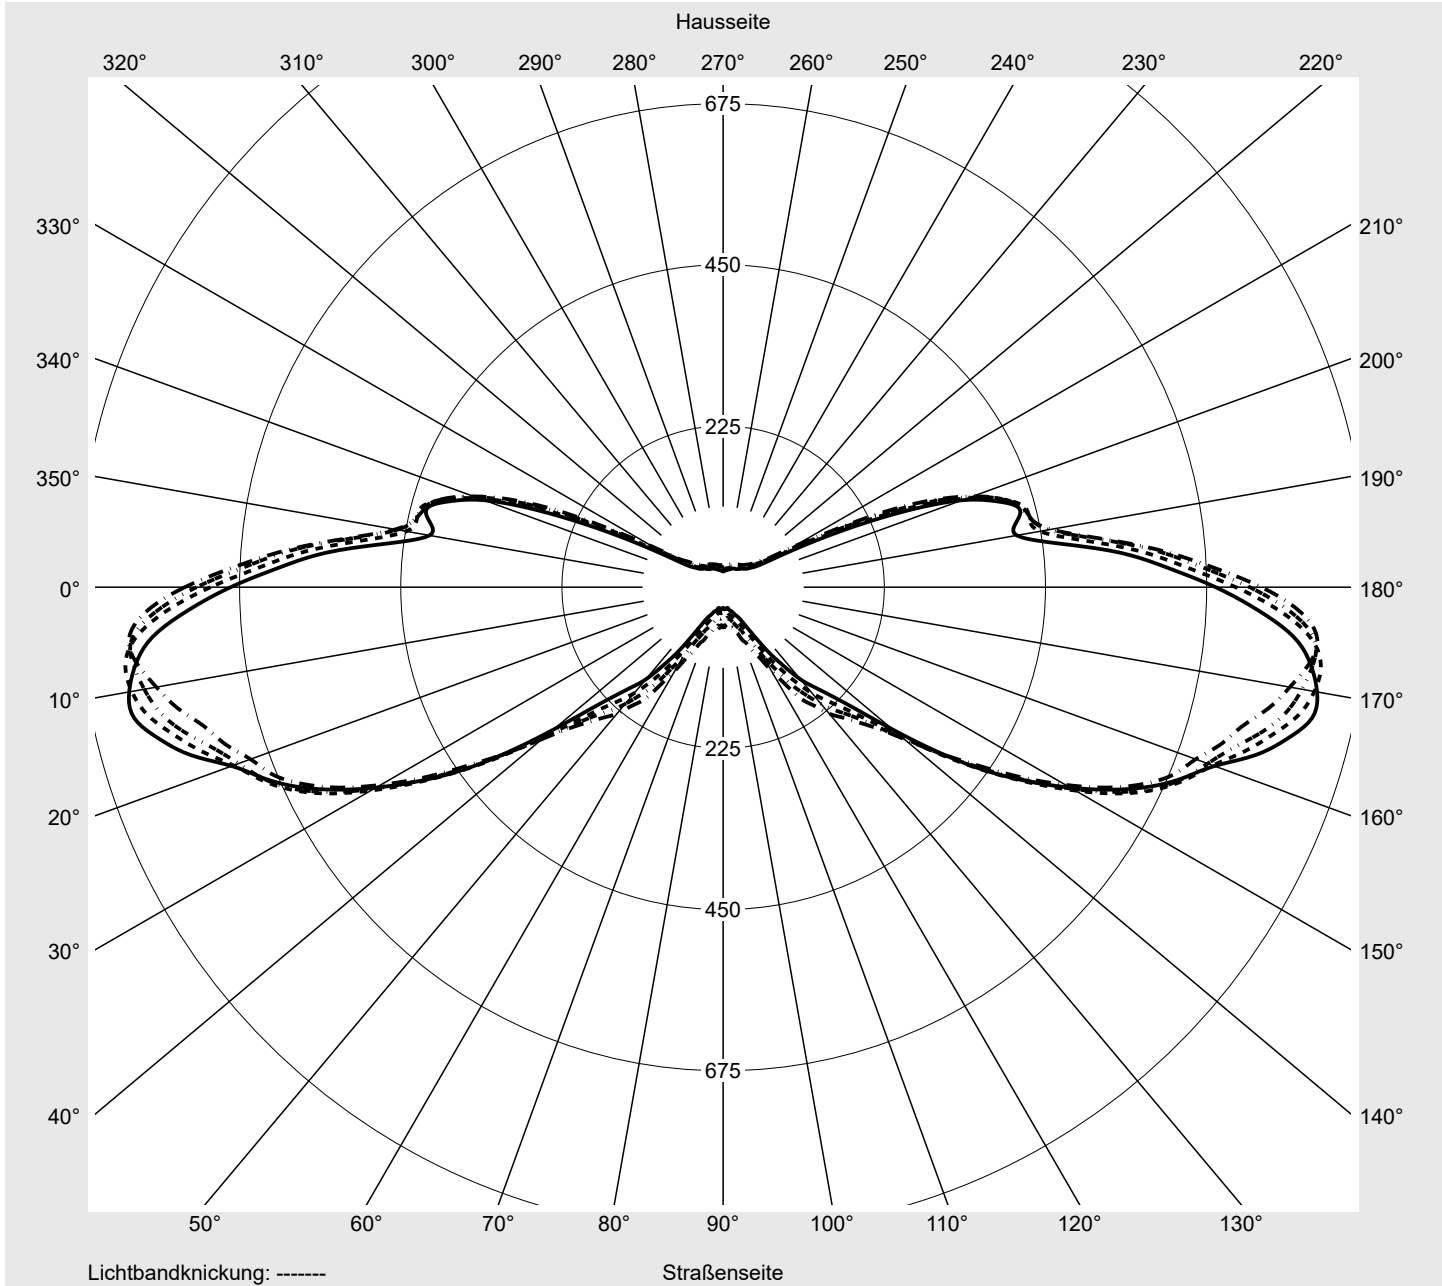

Lichttechnischer Prüfbefund

Familie
Streetlight 21 mini LED

Bestell-Nr.: 5XE2A31G08GB
EAN: 4058352723746

LP-Nummer
59080_252

Ausführung	Mastansatz- / Mastaufsatzmontage
Optik	asymmetrisch, extrem breit strahlend (P1.0a)
Abdeckung	Einscheibensicherheitsglas (ESG)
Bestückung	LED 3000 K CRI ≥ 70
Betriebsgerät	EVG SITECO iQ
Bemessungswerte	Nettolichtstrom = 5680 lm Systemleistung = 37.1 W Lichtausbeute = 153.1 lm/W

Seriendokumentation
18.07.2022

siteco

Lichtstärke in cd/klm

C180-0

C192.5-12.5

C195-15

C270-90

Imax: 842 cd/klm

Leuchtenbetriebswirkungsgrade

Eta	100.0%
Eta 0° - 90°	100.0%
Eta 90° - 180°	0.0%

Lichtstärkeklasse nach EN13201-2

Klasse:	---
Imax 70°	827.2
Imax 80°	295.3
Imax 90°	0.0
Imax >90°	0.0
Imax >95°	0.0

Messbedingungen

DIN EN 13032 und DIN 5032

Lichttechnischer Prüfbefund

Familie Streetlight 21 mini LED	Bestell-Nr.: 5XE2A31G08GB EAN: 4058352723746	LP-Nummer 59080_252
---	---	-------------------------------

Kegelmantelkurven in cd/klm **KMK 74°** **KMK 73°** **KMK 72°** **KMK 71°** **siteco**