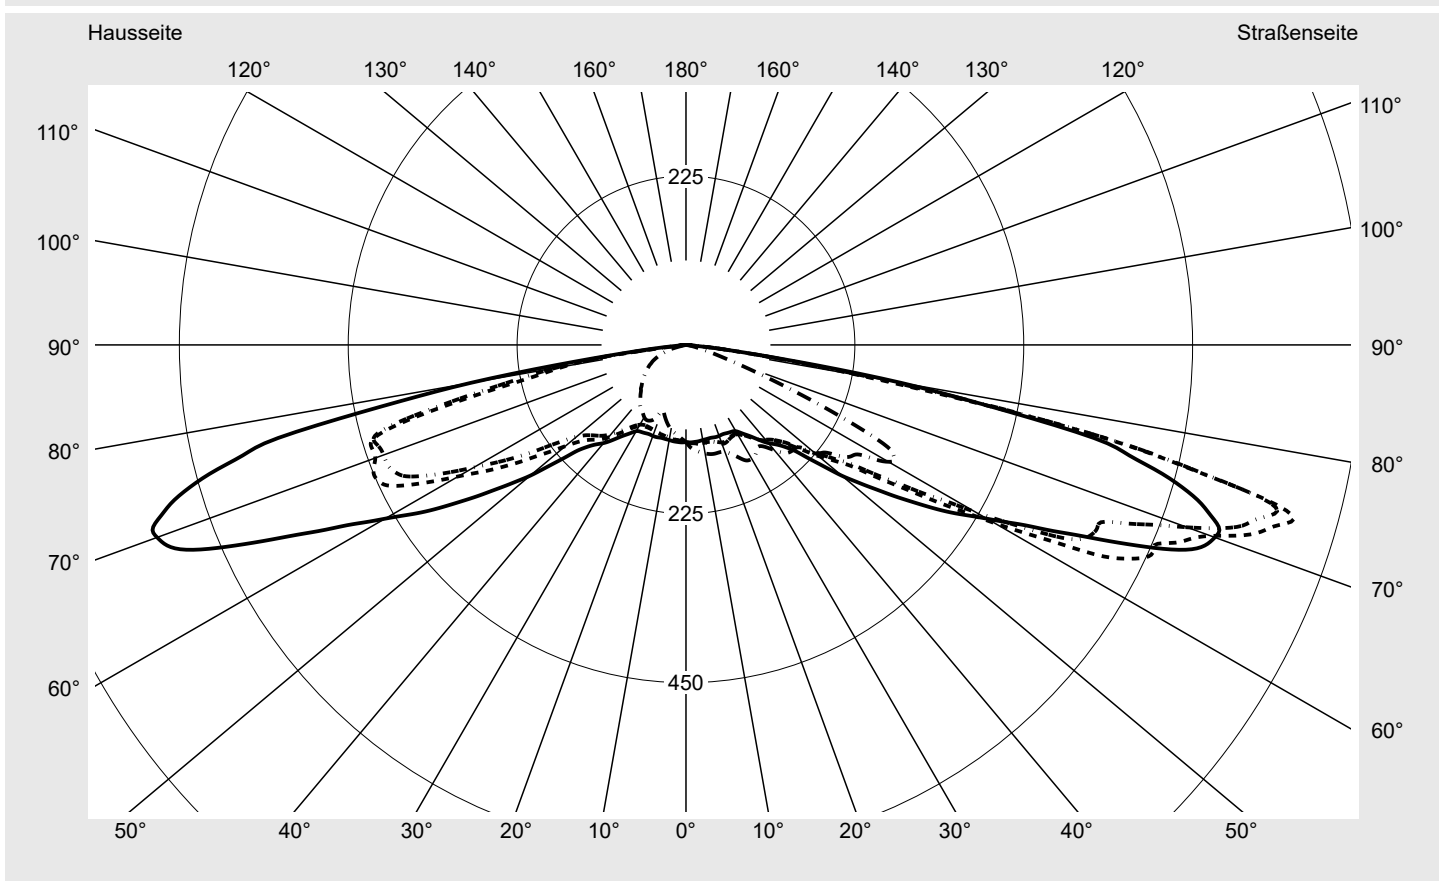

Lichttechnischer Prüfbefund

Familie
Streetlight 21 mini LED

Bestell-Nr.: 5XE2A31G08HB
EAN: 4058352723760

LP-Nummer
59080_379

Ausführung	Mastansatz- / Mastaufsatzmontage
Optik	asymmetrisch, extrem breit strahlend (P1.0a)
Abdeckung	Einscheibensicherheitsglas (ESG)
Bestückung	LED 3000 K CRI ≥ 70
Betriebsgerät	EVG SITECO iQ
Bemessungswerte	Nettolichtstrom = 9450 lm Systemleistung = 70.9 W Lichtausbeute = 133.3 lm/W

Seriendokumentation
12.09.2022

siteco

Lichtstärke in cd/klm

C180-0

C192.5-12.5

C195-15

C270-90

Imax: 842 cd/klm

Leuchtenbetriebswirkungsgrade

Eta	100.0%
Eta 0° - 90°	100.0%
Eta 90° - 180°	0.0%

Lichtstärkeklasse nach EN13201-2

Klasse:	---
Imax 70°	827.2
Imax 80°	295.3
Imax 90°	0.0
Imax >90°	0.0
Imax >95°	0.0

Messbedingungen