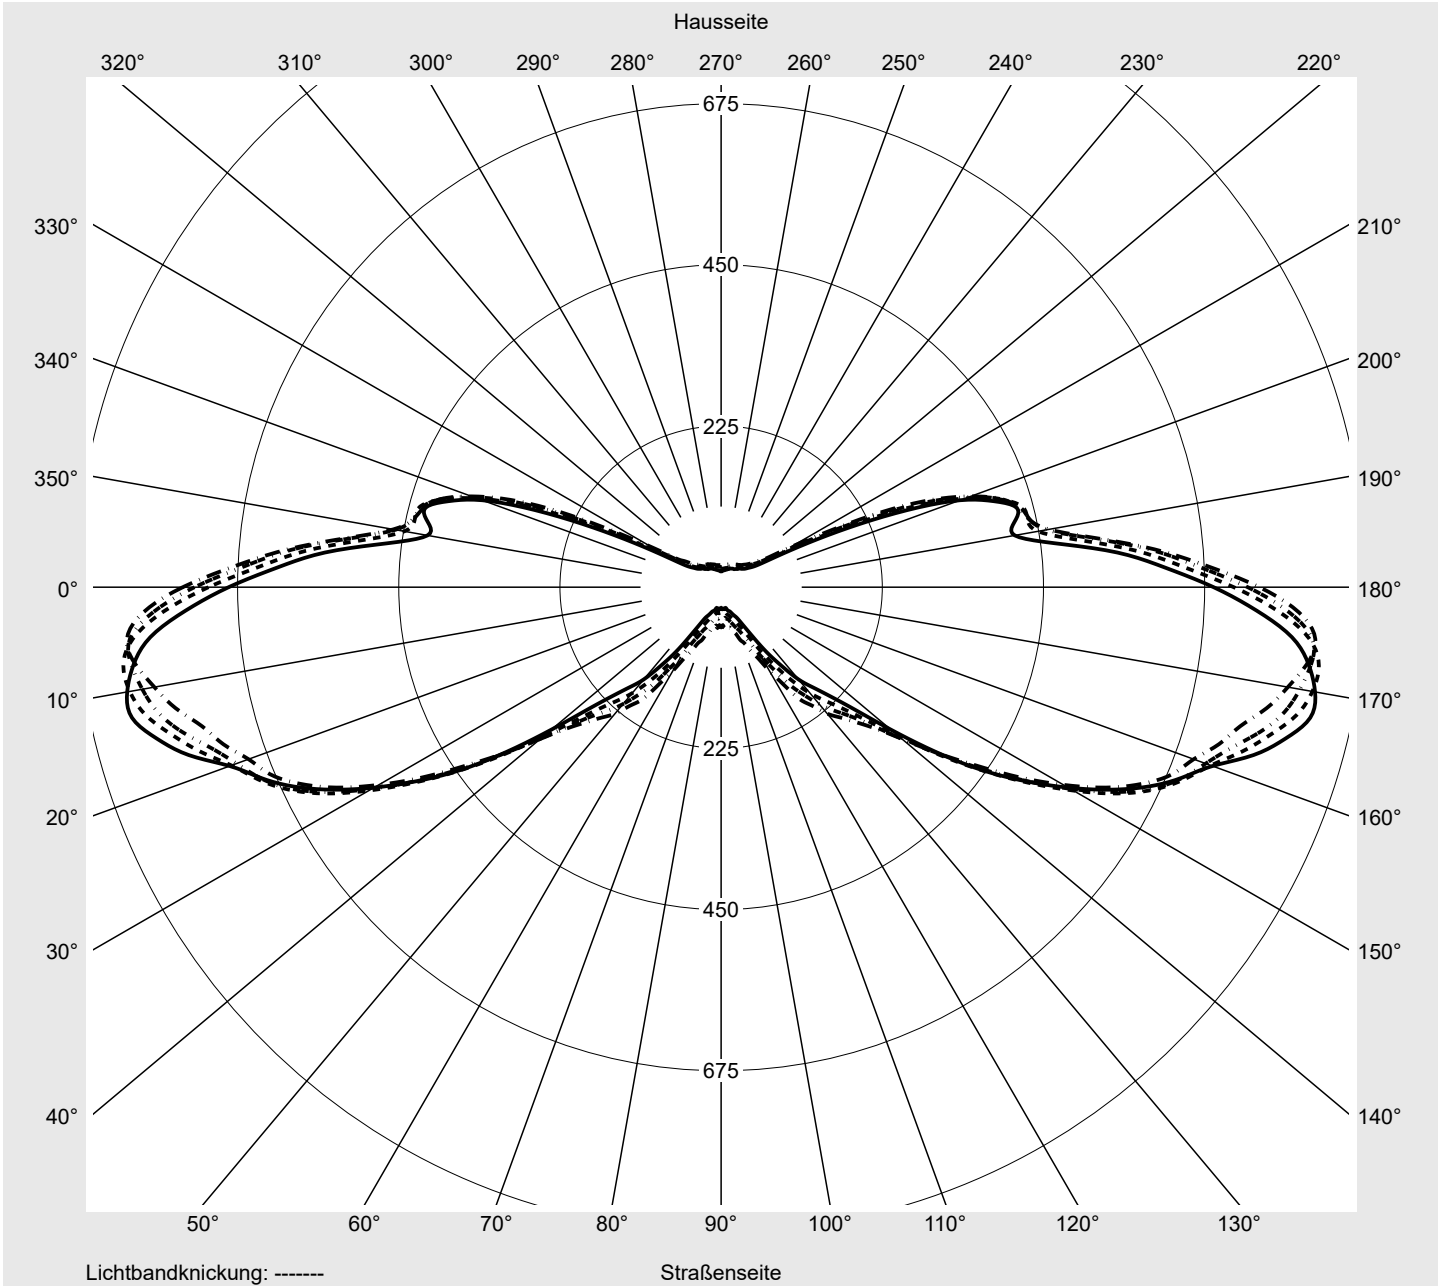

Lichttechnischer Prüfbefund

Familie
Streetlight 21 mini LED

Bestell-Nr.: 5XE2A31G08HB
EAN: 4058352723760

LP-Nummer
59080_379

Ausführung	Mastansatz- / Mastaufsatzmontage
Optik	asymmetrisch, extrem breit strahlend (P1.0a)
Abdeckung	Einscheibensicherheitsglas (ESG)
Bestückung	LED 3000 K CRI ≥ 70
Betriebsgerät	EVG SITECO iQ
Bemessungswerte	Nettolichtstrom = 9450 lm Systemleistung = 70.9 W Lichtausbeute = 133.3 lm/W

Seriendokumentation
12.09.2022

siteco

Lichtstärke in cd/klm

C180-0

C192.5-12.5

C195-15

C270-90

Imax: 842 cd/klm

Leuchtenbetriebswirkungsgrade

Eta	100.0%
Eta 0° - 90°	100.0%
Eta 90° - 180°	0.0%

Lichtstärkeklasse nach EN13201-2

Klasse:	---
Imax 70°	827.2
Imax 80°	295.3
Imax 90°	0.0
Imax >90°	0.0
Imax >95°	0.0

Messbedingungen

DIN EN 13032 und DIN 5032

Lichttechnischer Prüfbefund

Familie Streetlight 21 mini LED	Bestell-Nr.: 5XE2A31G08HB EAN: 4058352723760	LP-Nummer 59080_379
---	---	-------------------------------

Kegelmantelkurven in cd/klm **KMK 74°** **KMK 73°** **KMK 72°** **KMK 71°** **siteco**