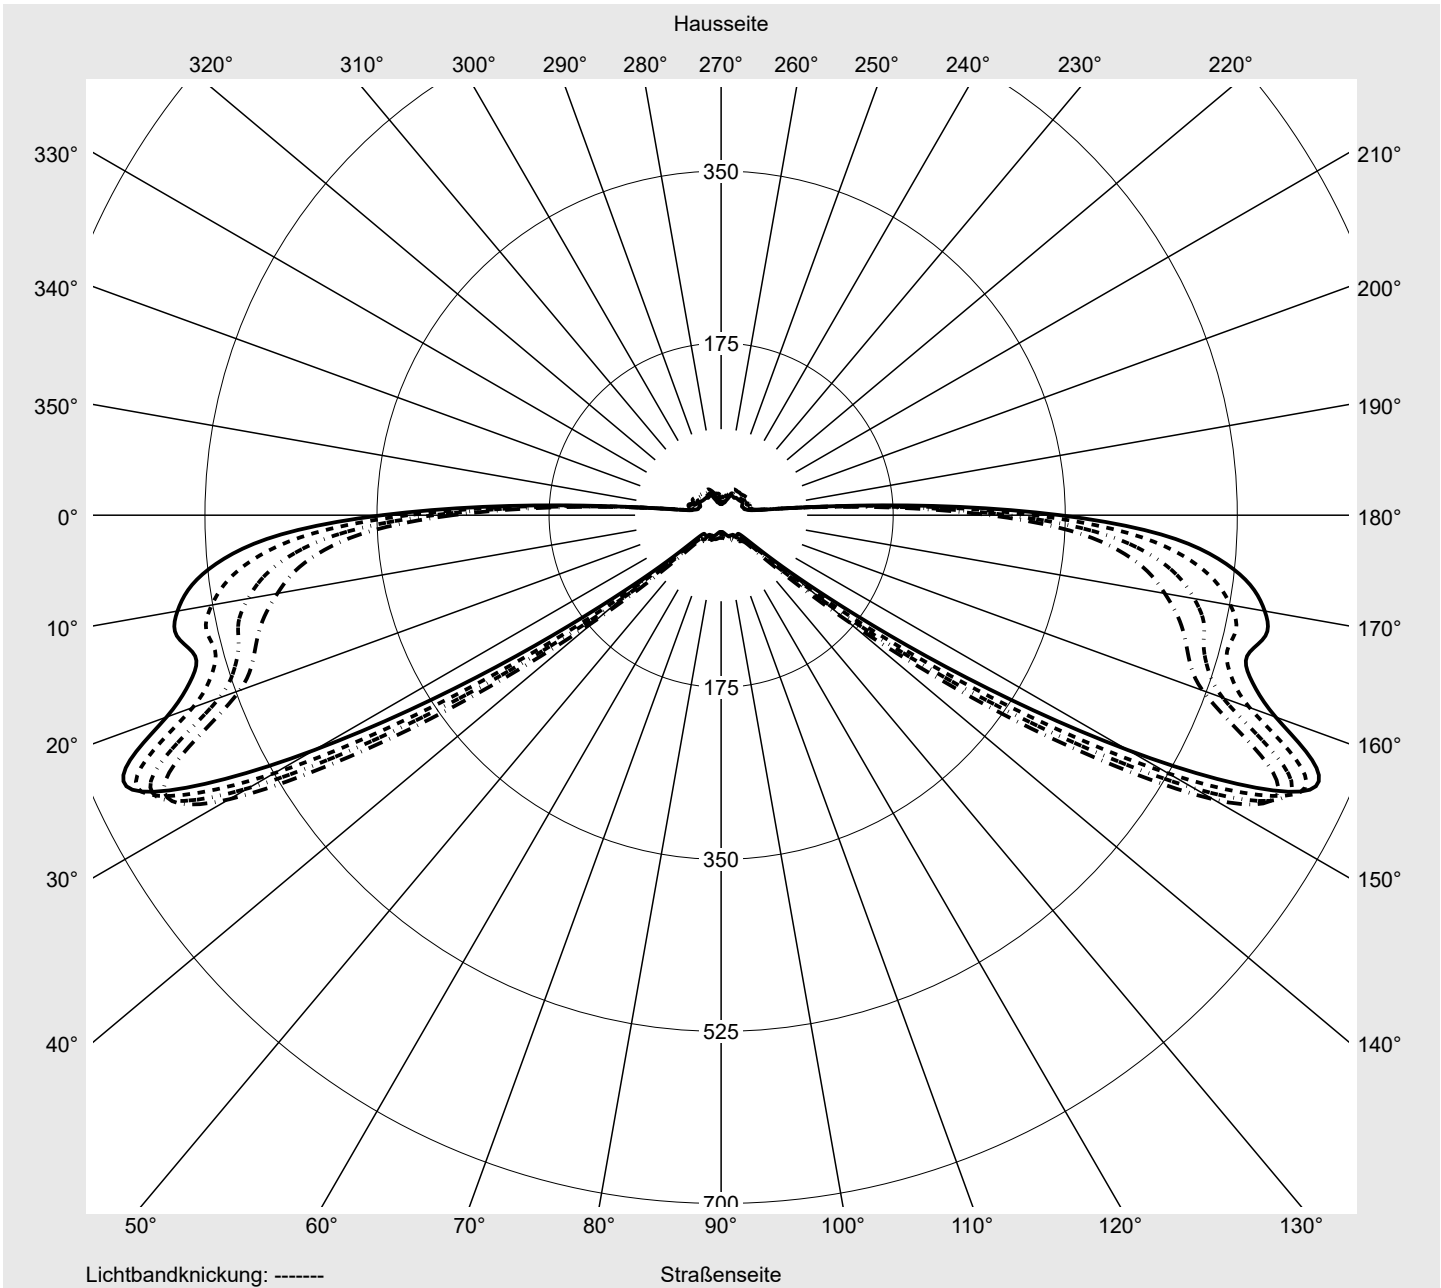

Lichttechnischer Prüfbefund

Familie
Streetlight 21 mini LED

Bestell-Nr.: 5XE2B31D08GB
EAN: 4058352724187

LP-Nummer
59065_672

Ausführung Mastansatz- / Mastaufsatzmontage
Optik asymmetrisch, breit strahlend (ST0.5a)
Abdeckung Einscheibensicherheitsglas (ESG)
Bestückung LED 3000 K | CRI ≥ 70
Betriebsgerät EVG SITECO iQ
Bemessungswerte Nettolichtstrom = 5680 lm
 Systemleistung = 37.1 W
 Lichtausbeute = 153.1 lm/W

Seriendokumentation
18.07.2022

siteco

Lichtstärke in cd/klm

C180-0

C205-25

C207,5-27,5

C270-90

Imax: 661 cd/klm

Leuchtenbetriebswirkungsgrade

Eta 100.0%
 Eta 0° - 90° 100.0%
 Eta 90° - 180° 0.0%

Lichtstärkeklasse nach EN13201-2

Klasse: G3
 Imax 70° 629.6
 Imax 80° 99.6
 Imax 90° 0.0
 Imax >90° 0.0
 Imax >95° 0.0

Messbedingungen

DIN EN 13032 und DIN 5032

Lichttechnischer Prüfbefund

Familie Streetlight 21 mini LED	Bestell-Nr.: 5XE2B31D08GB EAN: 4058352724187	LP-Nummer 59065_672
---	---	-------------------------------

Kegelmantelkurven in cd/klm **KMK 73°** **KMK 72°** **KMK 71°** **KMK 70°** **siteco**