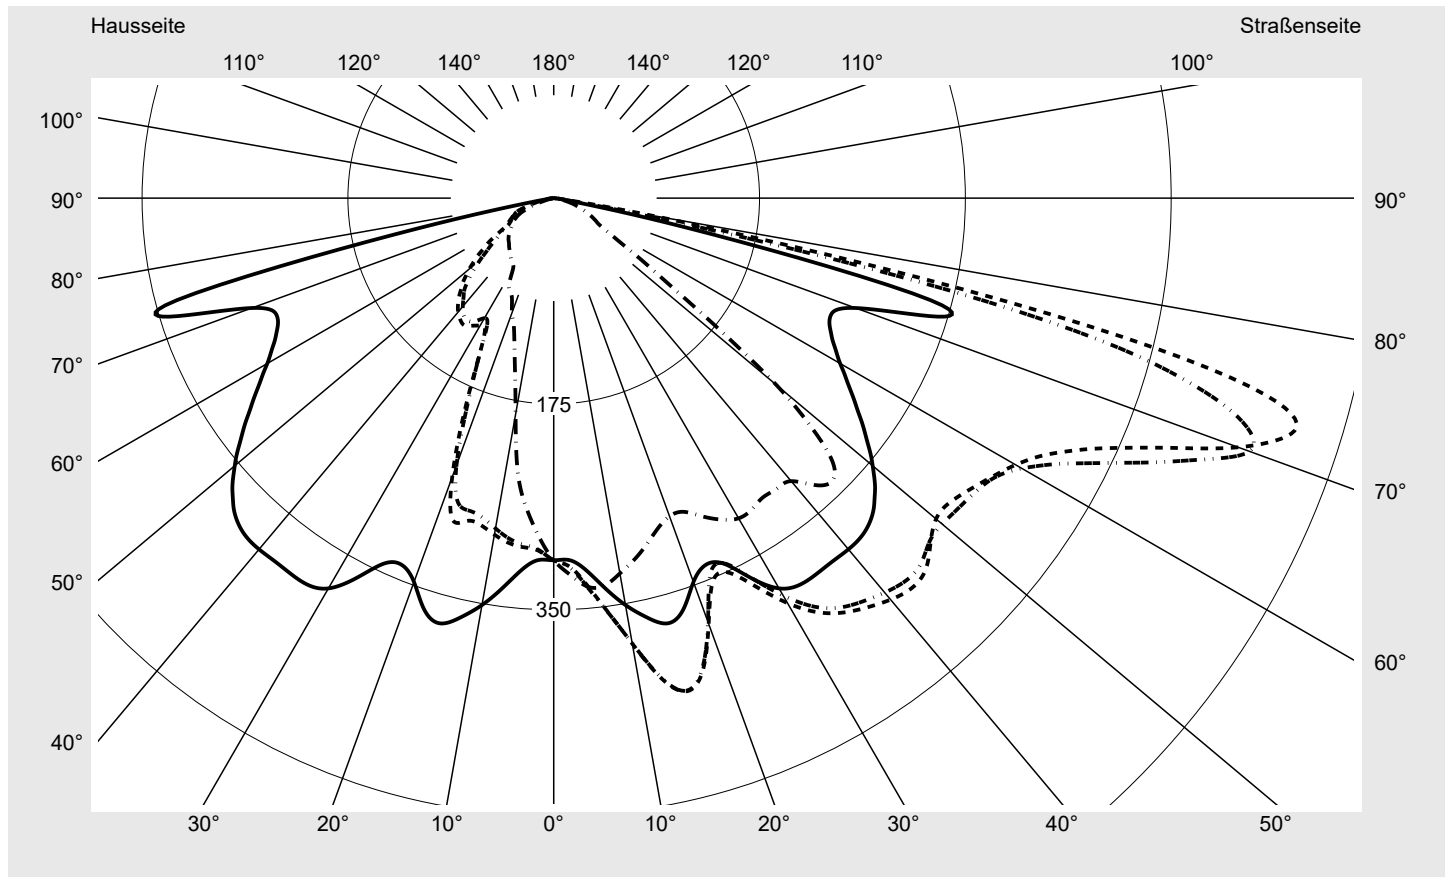

Lichttechnischer Prüfbefund

Familie
Streetlight 21 mini LED

Bestell-Nr.: 5XE2B31D08GB
EAN: 4058352724187

LP-Nummer
59065_672

Ausführung Mastansatz- / Mastaufsatzmontage
Optik asymmetrisch, breit strahlend (ST0.5a)
Abdeckung Einscheibensicherheitsglas (ESG)
Bestückung LED 3000 K | CRI ≥ 70
Betriebsgerät EVG SITECO iQ
Bemessungswerte Nettolichtstrom = 5680 lm
 Systemleistung = 37.1 W
 Lichtausbeute = 153.1 lm/W

Seriendokumentation
18.07.2022

siteco

Lichtstärke in cd/klm

C180-0

C205-25

C207,5-27,5

C270-90

Imax: 661 cd/klm

Leuchtenbetriebswirkungsgrade

Eta 100.0%
 Eta 0° - 90° 100.0%
 Eta 90° - 180° 0.0%

Lichtstärkeklasse nach EN13201-2

Klasse: G3
 Imax 70° 629.6
 Imax 80° 99.6
 Imax 90° 0.0
 Imax >90° 0.0
 Imax >95° 0.0

Messbedingungen