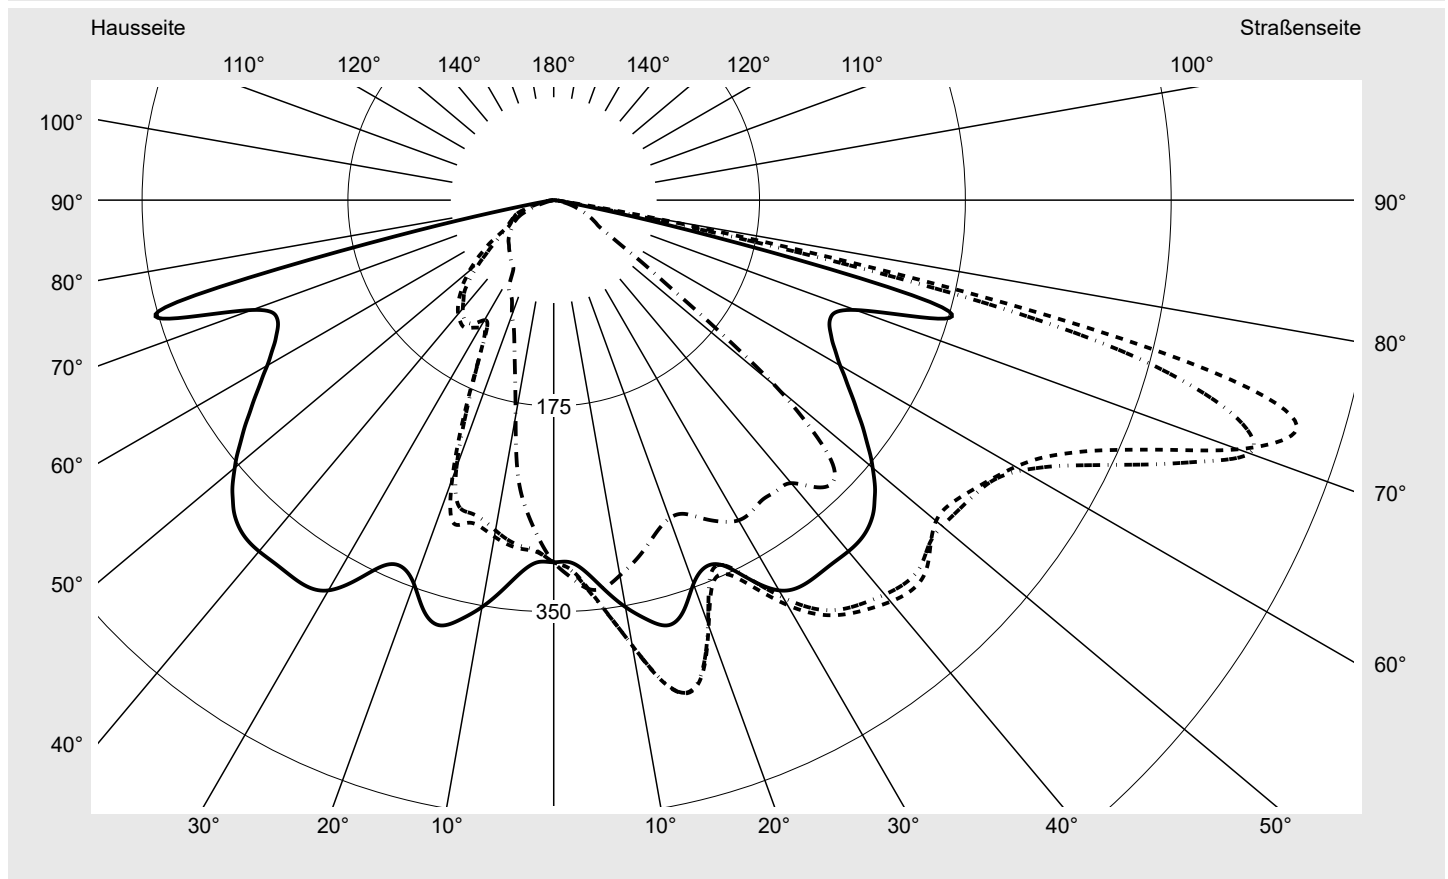

Lichttechnischer Prüfbefund

Familie
Streetlight 21 mini LED

Bestell-Nr.: 5XE2B31D08GB
EAN: 4058352724187

LP-Nummer
59065_672

Ausführung Mastansatz- / Mastaufsatzmontage
Optik direkt, asymmetrisch breit strahlend
 S050003
Abdeckung Einscheibensicherheitsglas (ESG)
Bestückung LED 3000 K | CRI ≥ 70
Betriebsgerät EVG SITECO iQ
Bemessungswerte Nettolichtstrom = 5680 lm
 Systemleistung = 37.1 W
 Lichtausbeute = 153.1 lm/W

Seriendokumentation
18.07.2022

siteco

Lichtstärke in cd/klm

C180-0

C205-25

C207,5-27,5

C270-90

Imax: 661 cd/klm

Leuchtenbetriebswirkungsgrade

Eta 100.0%
 Eta 0° - 90° 100.0%
 Eta 90° - 180° 0.0%

Lichtstärkeklasse nach EN13201-2

Klasse: G3
 Imax 70° 629.6
 Imax 80° 99.6
 Imax 90° 0.0
 Imax >90° 0.0
 Imax >95° 0.0

Messbedingungen