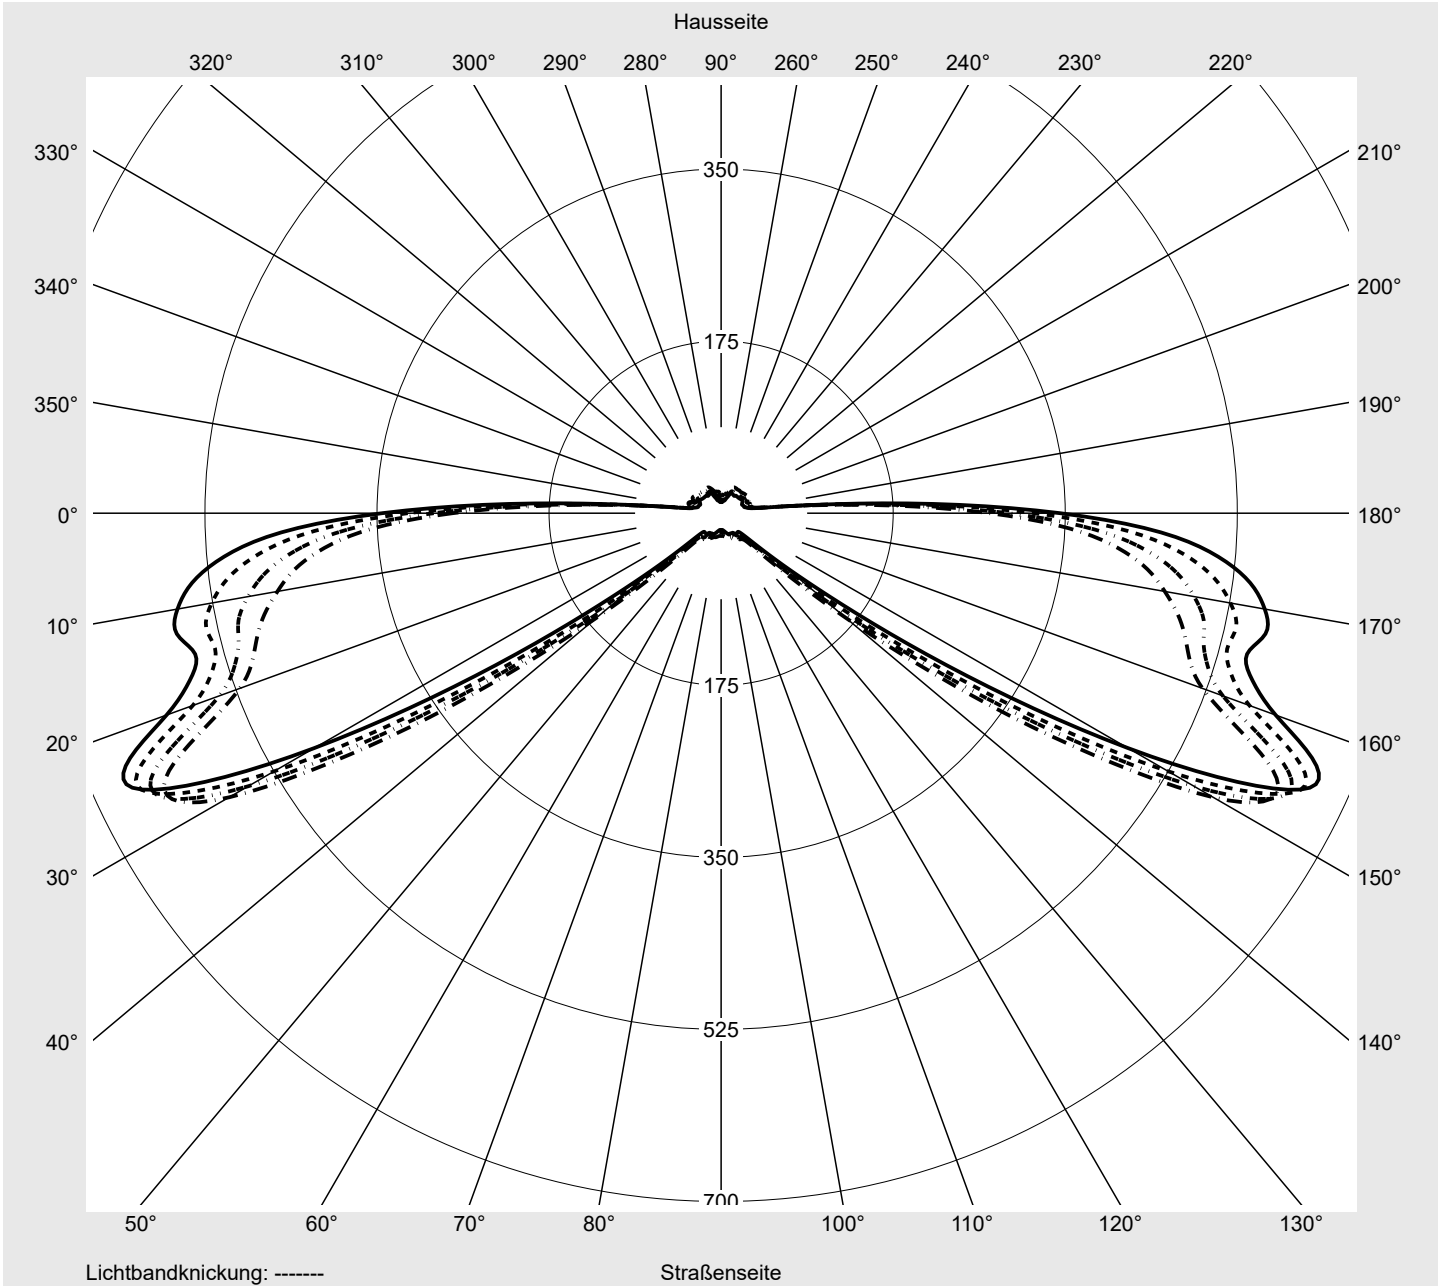

Lichttechnischer Prüfbefund

Familie
Streetlight 21 mini LED

Bestell-Nr.: 5XE2B31D08GB
EAN: 4058352724187

LP-Nummer
59065_672

Ausführung Mastansatz- / Mastaufsatzmontage
Optik direkt, asymmetrisch breit strahlend
 S050003
Abdeckung Einscheibensicherheitsglas (ESG)
Bestückung LED 3000 K | CRI ≥ 70
Betriebsgerät EVG SITECO iQ
Bemessungswerte Nettolichtstrom = 5680 lm
 Systemleistung = 37.1 W
 Lichtausbeute = 153.1 lm/W

Seriendokumentation
18.07.2022

siteco

Lichtstärke in cd/klm

C180-0

C205-25

C207,5-27,5

C270-90

Imax: 661 cd/klm

Leuchtenbetriebswirkungsgrade

Eta 100.0%
 Eta 0° - 90° 100.0%
 Eta 90° - 180° 0.0%

Lichtstärkeklasse nach EN13201-2

Klasse: G3
 Imax 70° 629.6
 Imax 80° 99.6
 Imax 90° 0.0
 Imax >90° 0.0
 Imax >95° 0.0

Messbedingungen

DIN EN 13032 und DIN 5032

Lichttechnischer Prüfbefund

Familie Streetlight 21 mini LED	Bestell-Nr.: 5XE2B31D08GB EAN: 4058352724187	LP-Nummer 59065_672
---	---	-------------------------------

Kegelmantelkurven in cd/klm **KMK 73°** **KMK 72°** **KMK 71°** **KMK 70°** **siteco**