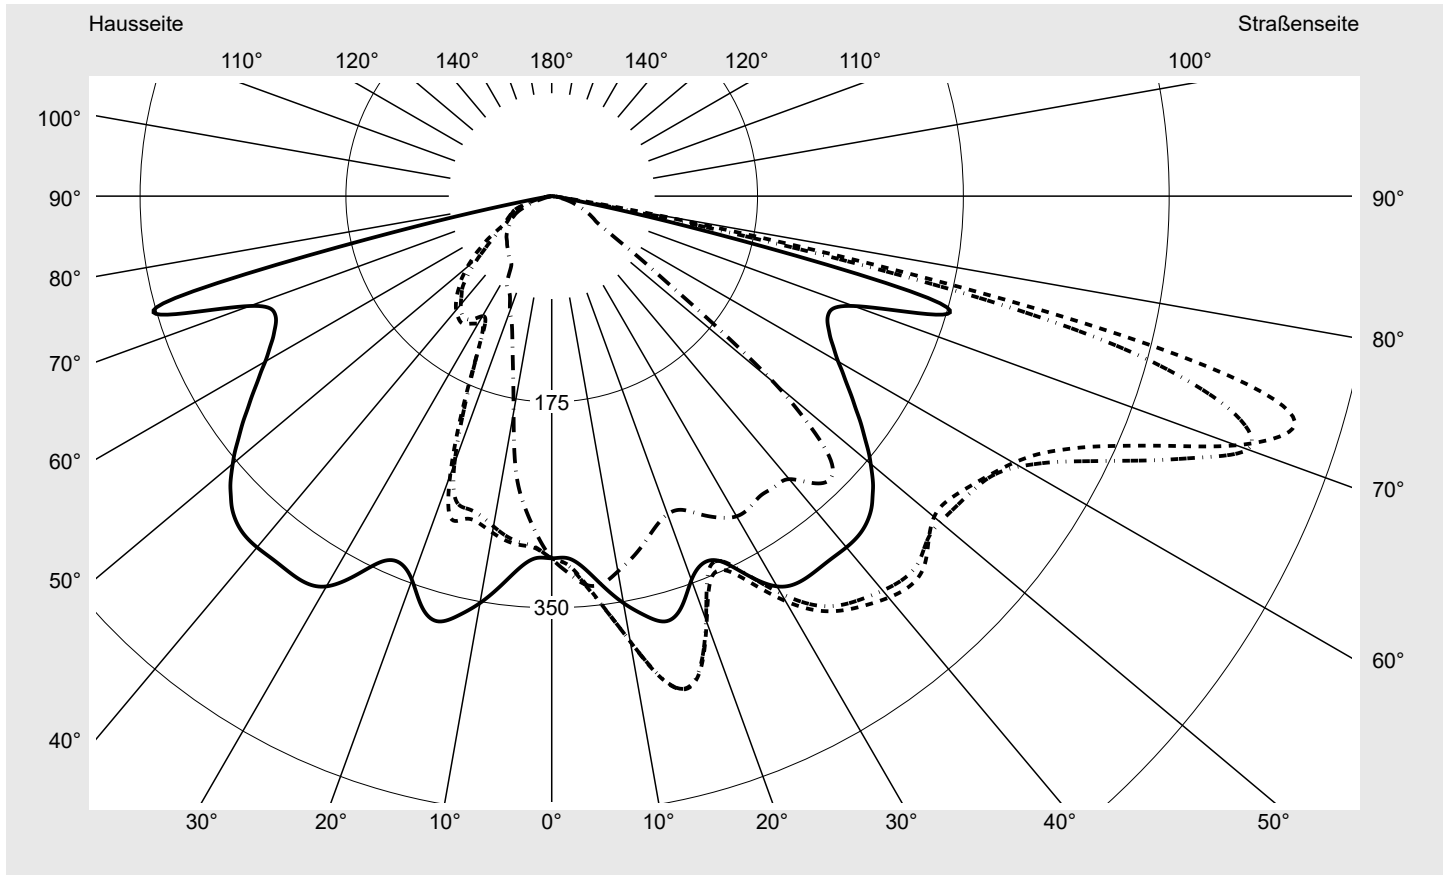

Lichttechnischer Prüfbefund

Familie
Streetlight 21 mini LED

Bestell-Nr.: 5XE2B31D08HB
EAN: 4058352724200

LP-Nummer
59065_860

Ausführung	Mastansatz- / Mastaufsatzmontage
Optik	asymmetrisch, breit strahlend (ST0.5a)
Abdeckung	Einscheibensicherheitsglas (ESG)
Bestückung	LED 3000 K CRI ≥ 70
Betriebsgerät	EVG SITECO iQ
Bemessungswerte	Nettolichtstrom = 9450 lm Systemleistung = 70.9 W Lichtausbeute = 133.3 lm/W

Seriendokumentation
12.09.2022

siteco

Lichtstärke in cd/klm

C180-0

C205-25

C207,5-27,5

C270-90

Imax: 661 cd/klm

Leuchtenbetriebswirkungsgrade

Eta	100.0%
Eta 0° - 90°	100.0%
Eta 90° - 180°	0.0%

Lichtstärkeklasse nach EN13201-2

Klasse:	G3
Imax 70°	629.6
Imax 80°	99.6
Imax 90°	0.0
Imax >90°	0.0
Imax >95°	0.0

Messbedingungen