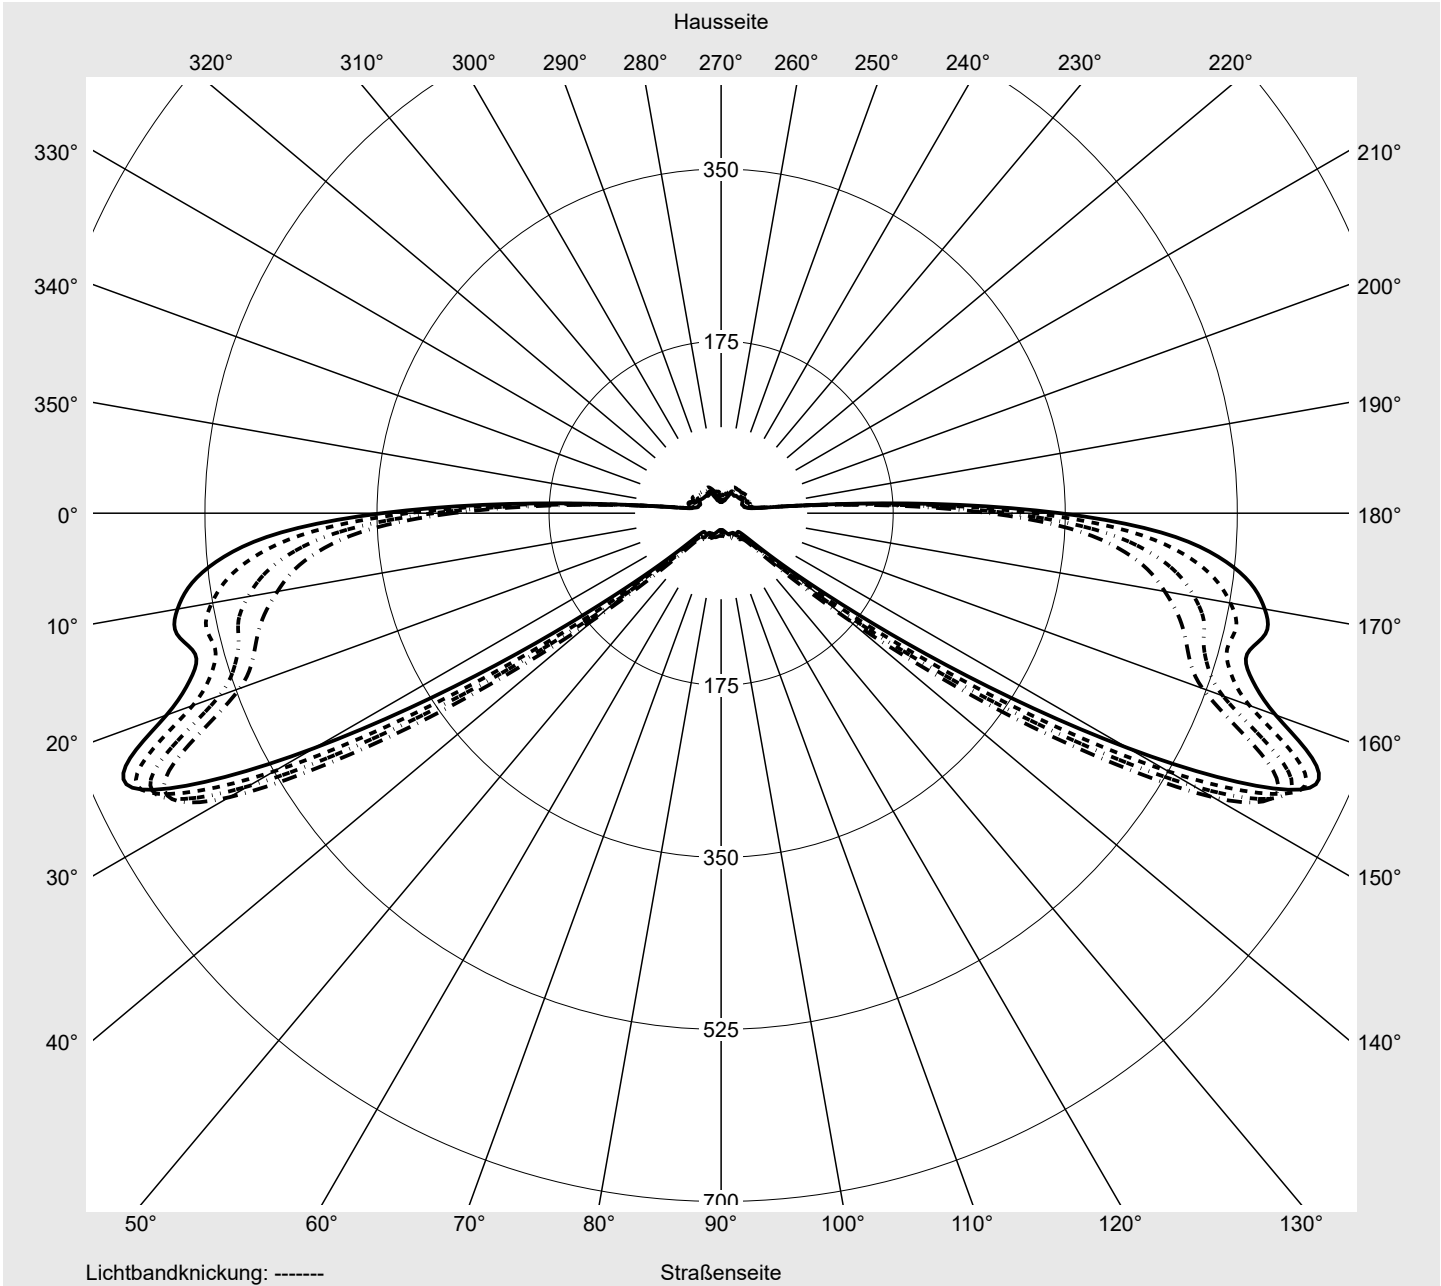

Lichttechnischer Prüfbefund

Familie
Streetlight 21 mini LED

Bestell-Nr.: 5XE2B31D08HB
EAN: 4058352724200

LP-Nummer
59065_860

Ausführung	Mastansatz- / Mastaufsatzmontage
Optik	asymmetrisch, breit strahlend (ST0.5a)
Abdeckung	Einscheibensicherheitsglas (ESG)
Bestückung	LED 3000 K CRI ≥ 70
Betriebsgerät	EVG SITECO iQ
Bemessungswerte	Nettolichtstrom = 9450 lm Systemleistung = 70.9 W Lichtausbeute = 133.3 lm/W

Leuchtenbetriebswirkungsgrade

Eta	100.0%
Eta 0° - 90°	100.0%
Eta 90° - 180°	0.0%

Lichtstärkeklasse nach EN13201-2

Klasse:	G3
Imax 70°	629.6
Imax 80°	99.6
Imax 90°	0.0
Imax >90°	0.0
Imax >95°	0.0

Messbedingungen

DIN EN 13032 und DIN 5032

Lichttechnischer Prüfbefund

Familie Streetlight 21 mini LED	Bestell-Nr.: 5XE2B31D08HB EAN: 4058352724200	LP-Nummer 59065_860
---	---	-------------------------------

Kegelmantelkurven in cd/klm **KMK 73°** **KMK 72°** **KMK 71°** **KMK 70°** **siteco**