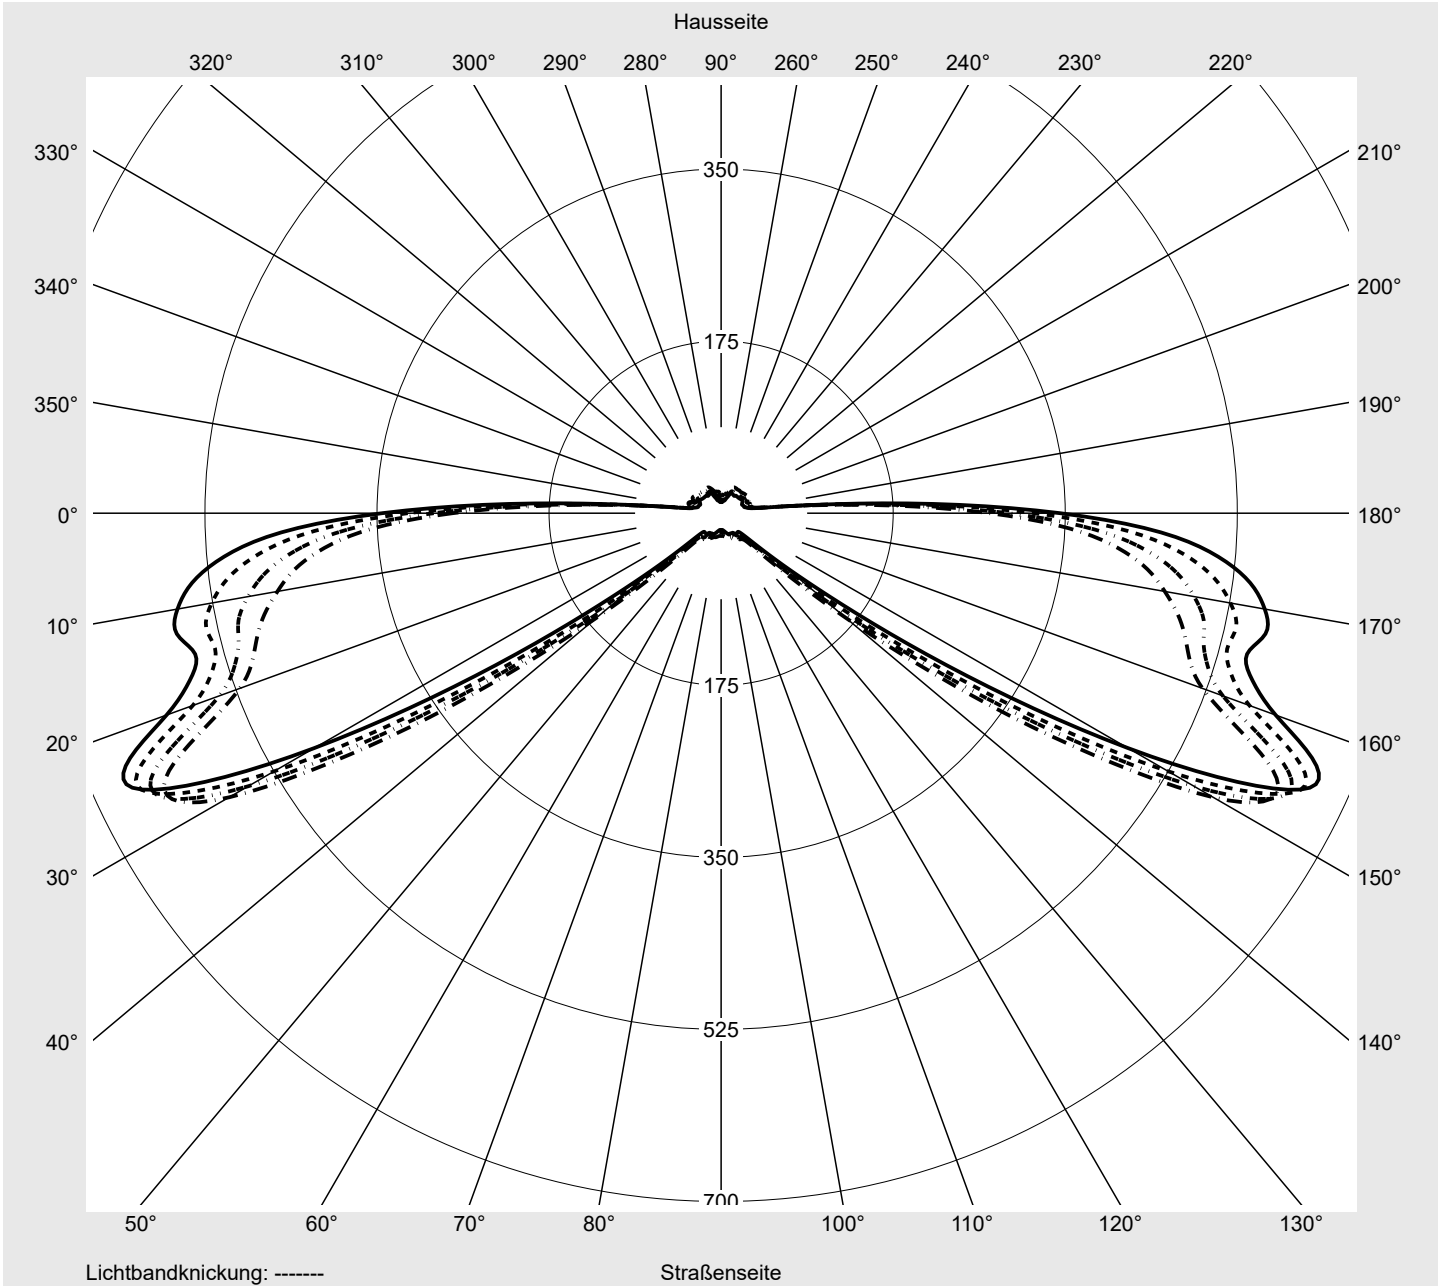

Lichttechnischer Prüfbefund

Familie
Streetlight 21 mini LED

Bestell-Nr.: 5XE2B31G08GB
EAN: 4058352724248

LP-Nummer
59065_673

Ausführung Mastansatz- / Mastaufsatzmontage
Optik direkt, asymmetrisch breit strahlend
 S050003
Abdeckung Einscheibensicherheitsglas (ESG)
Bestückung LED 3000 K | CRI ≥ 70
Betriebsgerät EVG SITECO iQ
Bemessungswerte Nettolichtstrom = 5680 lm
 Systemleistung = 37.1 W
 Lichtausbeute = 153.1 lm/W

Seriendokumentation
18.07.2022

siteco

Lichtstärke in cd/klm

C180-0

C205-25

C207,5-27,5

C270-90

Imax: 661 cd/klm

Leuchtenbetriebswirkungsgrade

Eta 100.0%
 Eta 0° - 90° 100.0%
 Eta 90° - 180° 0.0%

Lichtstärkeklasse nach EN13201-2

Klasse: G3
 Imax 70° 629.6
 Imax 80° 99.6
 Imax 90° 0.0
 Imax >90° 0.0
 Imax >95° 0.0

Messbedingungen

DIN EN 13032 und DIN 5032

Lichttechnischer Prüfbefund

Familie Streetlight 21 mini LED	Bestell-Nr.: 5XE2B31G08GB EAN: 4058352724248	LP-Nummer 59065_673
---	---	--------------------------------------

Kegelmantelkurven in cd/klm **KMK 73°** **KMK 72°** **KMK 71°** **KMK 70°** **siteco**