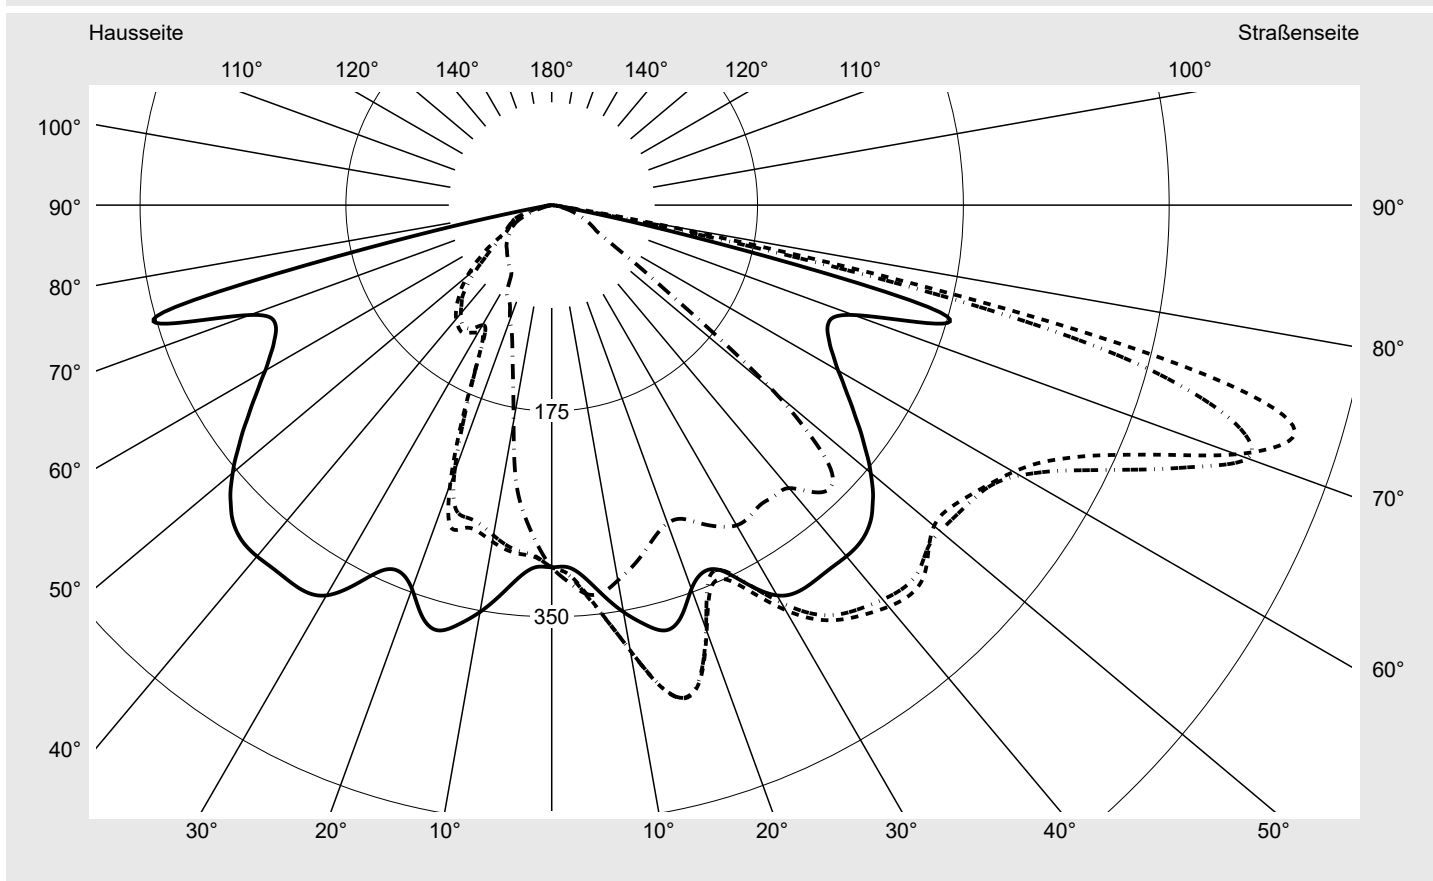

Lichttechnischer Prüfbefund

Familie
Streetlight 21 mini LED

Bestell-Nr.: 5XE2B31G08GB
EAN: 4058352724248

LP-Nummer
59065_673

Ausführung Mastansatz- / Mastaufsatzmontage
Optik direkt, asymmetrisch breit strahlend
 S050003
Abdeckung Einscheibensicherheitsglas (ESG)
Bestückung LED 3000 K | CRI ≥ 70
Betriebsgerät EVG SITECO iQ
Bemessungswerte Nettolichtstrom = 5680 lm
 Systemleistung = 37.1 W
 Lichtausbeute = 153.1 lm/W

Seriendokumentation
18.07.2022

siteco

Lichtstärke in cd/klm

C180-0

C205-25

C207,5-27,5

C270-90

Imax: 661 cd/klm

Leuchtenbetriebswirkungsgrade

Eta 100.0%
 Eta 0° - 90° 100.0%
 Eta 90° - 180° 0.0%

Lichtstärkeklasse nach EN13201-2

Klasse: G3
 Imax 70° 629.6
 Imax 80° 99.6
 Imax 90° 0.0
 Imax >90° 0.0
 Imax >95° 0.0

Messbedingungen