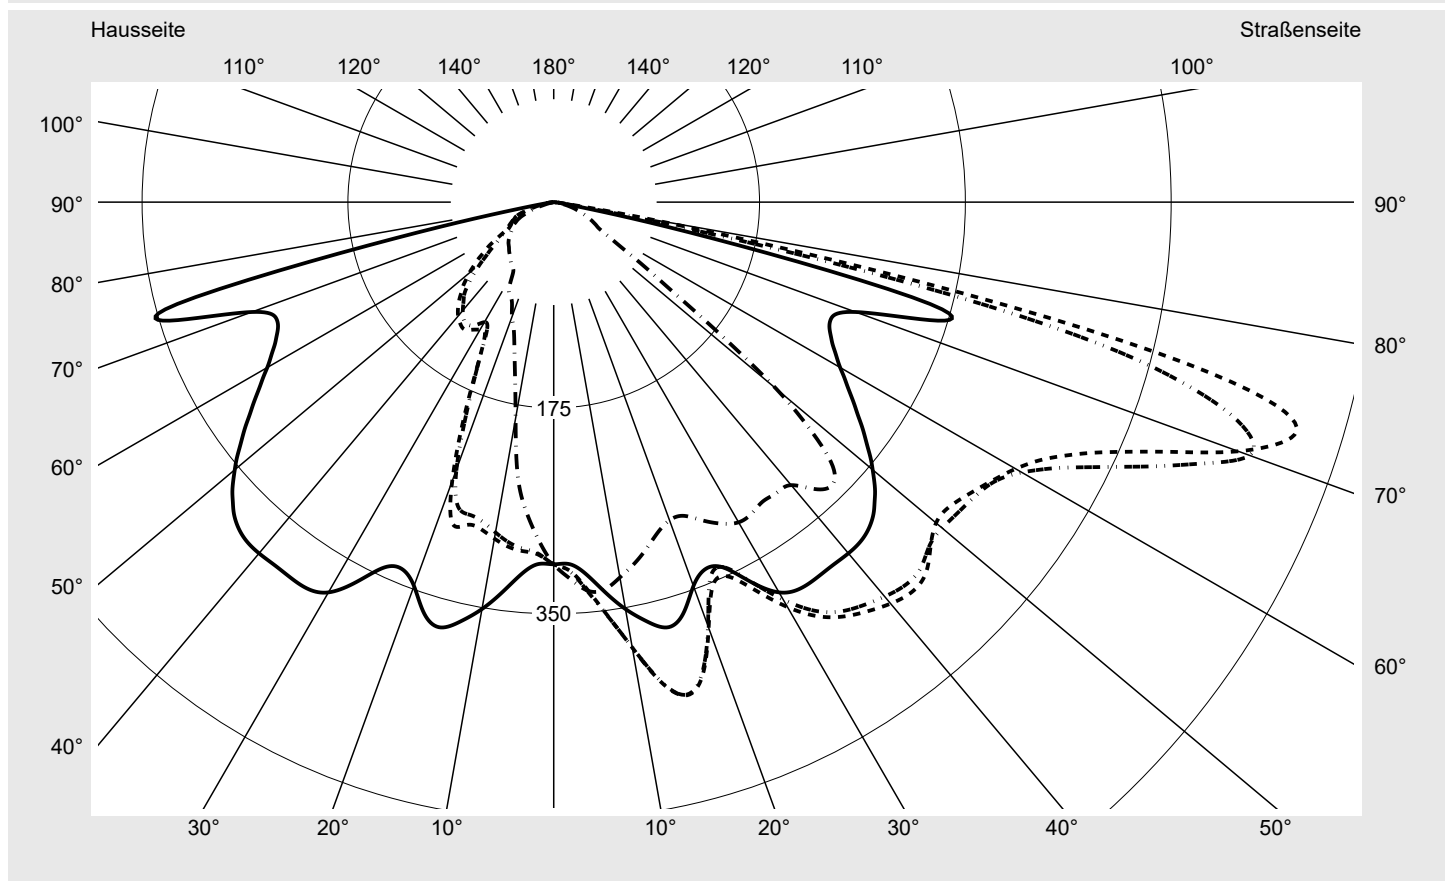

Lichttechnischer Prüfbefund

Familie
Streetlight 21 mini LED

Bestell-Nr.: 5XE2B31G08HB
EAN: 4058352724279

LP-Nummer
59065_861

Ausführung	Mastansatz- / Mastaufsatzmontage
Optik	direkt, asymmetrisch breit strahlend S050003
Abdeckung	Einscheibensicherheitsglas (ESG)
Bestückung	LED 3000 K CRI ≥ 70
Betriebsgerät	EVG SITECO iQ
Bemessungswerte	Nettolichtstrom = 9450 lm Systemleistung = 70.9 W Lichtausbeute = 133.3 lm/W

Seriendokumentation
12.09.2022

siteco

Lichtstärke in cd/klm

C180-0

C205-25

C207,5-27,5

C270-90

Imax: 661 cd/klm

Leuchtenbetriebswirkungsgrade

Eta	100.0%
Eta 0° - 90°	100.0%
Eta 90° - 180°	0.0%

Lichtstärkeklasse nach EN13201-2

Klasse:	G3
Imax 70°	629.6
Imax 80°	99.6
Imax 90°	0.0
Imax >90°	0.0
Imax >95°	0.0

Messbedingungen