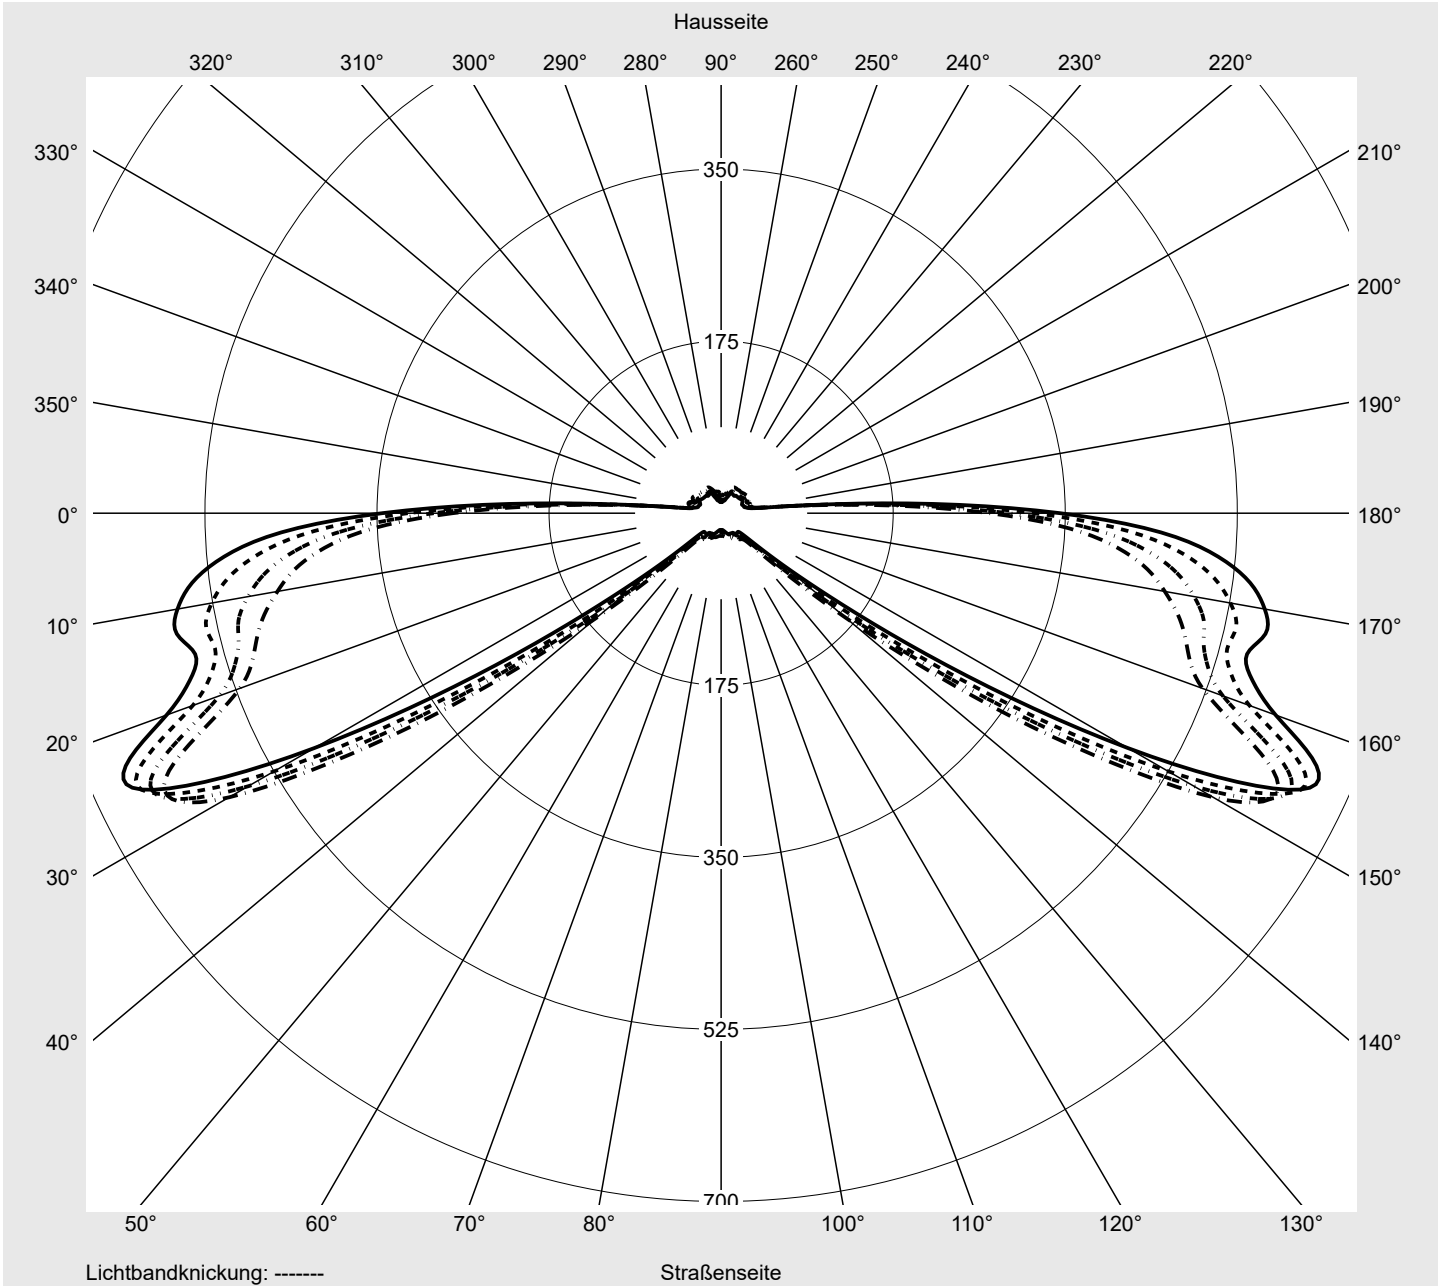

Lichttechnischer Prüfbefund

Familie
Streetlight 21 mini LED

Bestell-Nr.: 5XE2B31G08HB
EAN: 4058352724279

LP-Nummer
59065_861

Ausführung	Mastansatz- / Mastaufsatzmontage
Optik	direkt, asymmetrisch breit strahlend S050003
Abdeckung	Einscheibensicherheitsglas (ESG)
Bestückung	LED 3000 K CRI ≥ 70
Betriebsgerät	EVG SITECO iQ
Bemessungswerte	Nettolichtstrom = 9450 lm Systemleistung = 70.9 W Lichtausbeute = 133.3 lm/W

Leuchtenbetriebswirkungsgrade

Eta	100.0%
Eta 0° - 90°	100.0%
Eta 90° - 180°	0.0%

Lichtstärkeklasse nach EN13201-2

Klasse:	G3
Imax 70°	629.6
Imax 80°	99.6
Imax 90°	0.0
Imax >90°	0.0
Imax >95°	0.0

Messbedingungen

DIN EN 13032 und DIN 5032

Lichttechnischer Prüfbefund

Familie Streetlight 21 mini LED	Bestell-Nr.: 5XE2B31G08HB EAN: 4058352724279	LP-Nummer 59065_861
---	---	-------------------------------

Kegelmantelkurven in cd/klm **KMK 73°** **KMK 72°** **KMK 71°** **KMK 70°** **siteco**