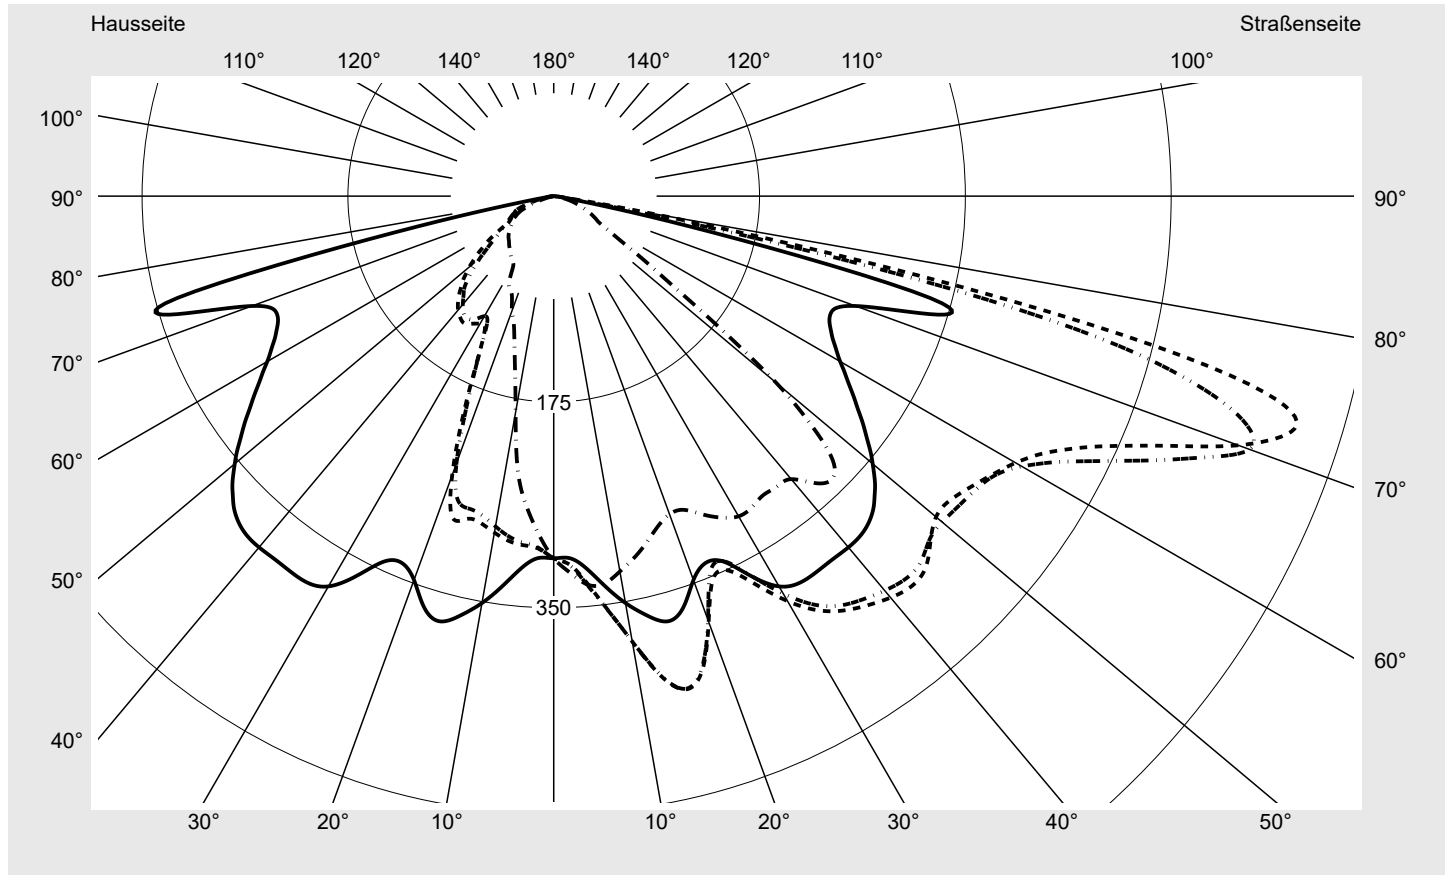

Abdeckung Einscheibensicherheitsglas (ESG)

Bestückung LED 3000 K | CRI ≥ 70

Betriebsgerät EVG-Smart Interface

Bemessungswerte Nettolichtstrom = 9040 lm
Systemleistung = 66.0 W
Lichtausbeute = 137 lm/W

Seriendokumentation
18.07.2022

sitEco

Lichtstärke in cd/klm

C180-0

C205-25

C207,5-27,5

C270-90

Imax: 661 cd/klm

Leuchtenbetriebswirkungsgrade

Eta	100.0%
Eta 0° - 90°	100.0%
Eta 90° - 180°	0.0%

Lichtstärkeklasse nach EN13201-2

Klasse:	G3
Imax 70°	629.6
Imax 80°	99.6
Imax 90°	0.0
Imax >90°	0.0
Imax >95°	0.0

Messbedingungen

DIN EN 13032 und DIN 5032