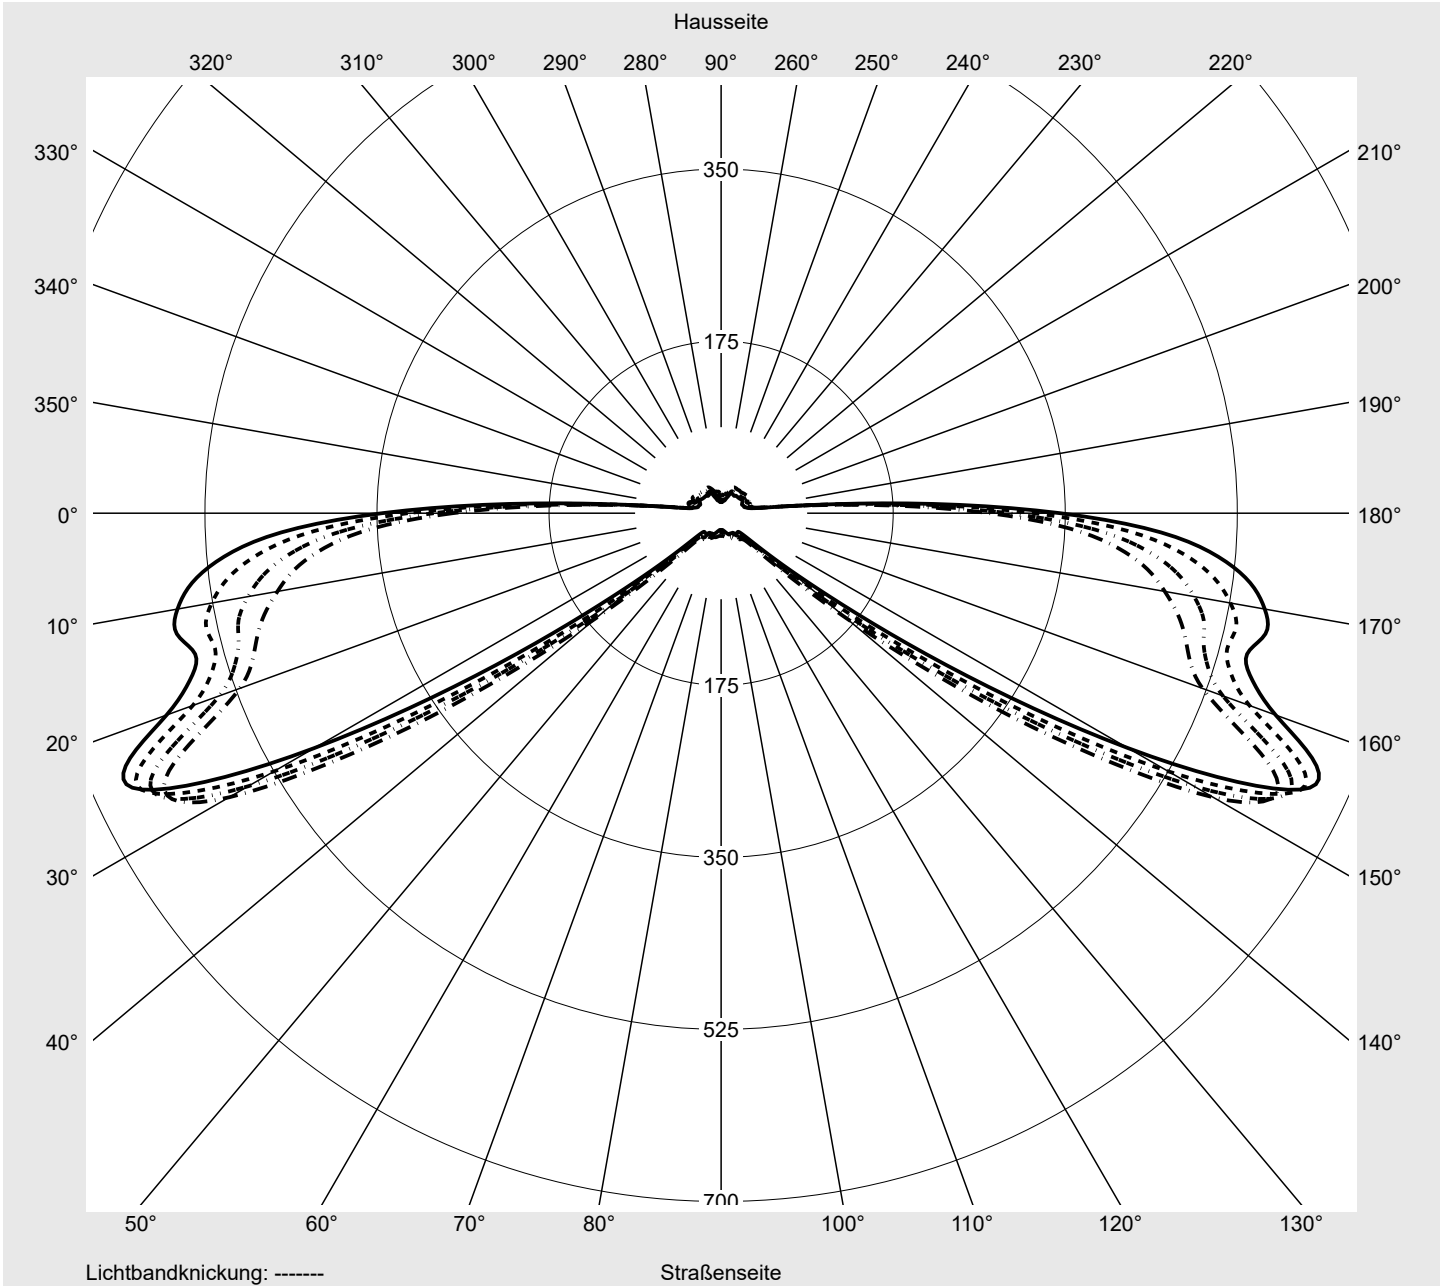

Lichttechnischer Prüfbefund

Familie
Streetlight 21 mini LED

Bestell-Nr.: 5XE2B33T08GB
EAN: 4058352724446

LP-Nummer
59065_759

Ausführung Mastansatz- / Mastaufsatzmontage, Smart Interface oben/unten
Optik direkt, asymmetrisch breit strahlend S050003
Abdeckung Einscheibensicherheitsglas (ESG)
Bestückung LED 3000 K | CRI ≥ 70
Betriebsgerät EVG-Smart Interface
Bemessungswerte Nettolichtstrom = 5940 lm
Systemleistung = 40.4 W
Lichtausbeute = 147 lm/W

Seriendokumentation
18.07.2022

siteco

Lichtstärke in cd/klm

C180-0

C205-25

C207,5-27,5

C270-90

Imax: 661 cd/klm

Leuchtenbetriebswirkungsgrade

Eta	100.0%
Eta 0° - 90°	100.0%
Eta 90° - 180°	0.0%

Lichtstärkeklasse nach EN13201-2

Klasse:	G3
Imax 70°	629.6
Imax 80°	99.6
Imax 90°	0.0
Imax >90°	0.0
Imax >95°	0.0

Messbedingungen

Kegelmantelkurven in cd/klm **KMK 73°** **KMK 72°** **KMK 71°** **KMK 70°** **siteco**

Lichttechnischer Prüfbefund

Familie Streetlight 21 mini LED	Bestell-Nr.: 5XE2B33T08GB EAN: 4058352724446	LP-Nummer 59065_759
--------------------------------------------------	---------------------------------------------------------------	--------------------------------------