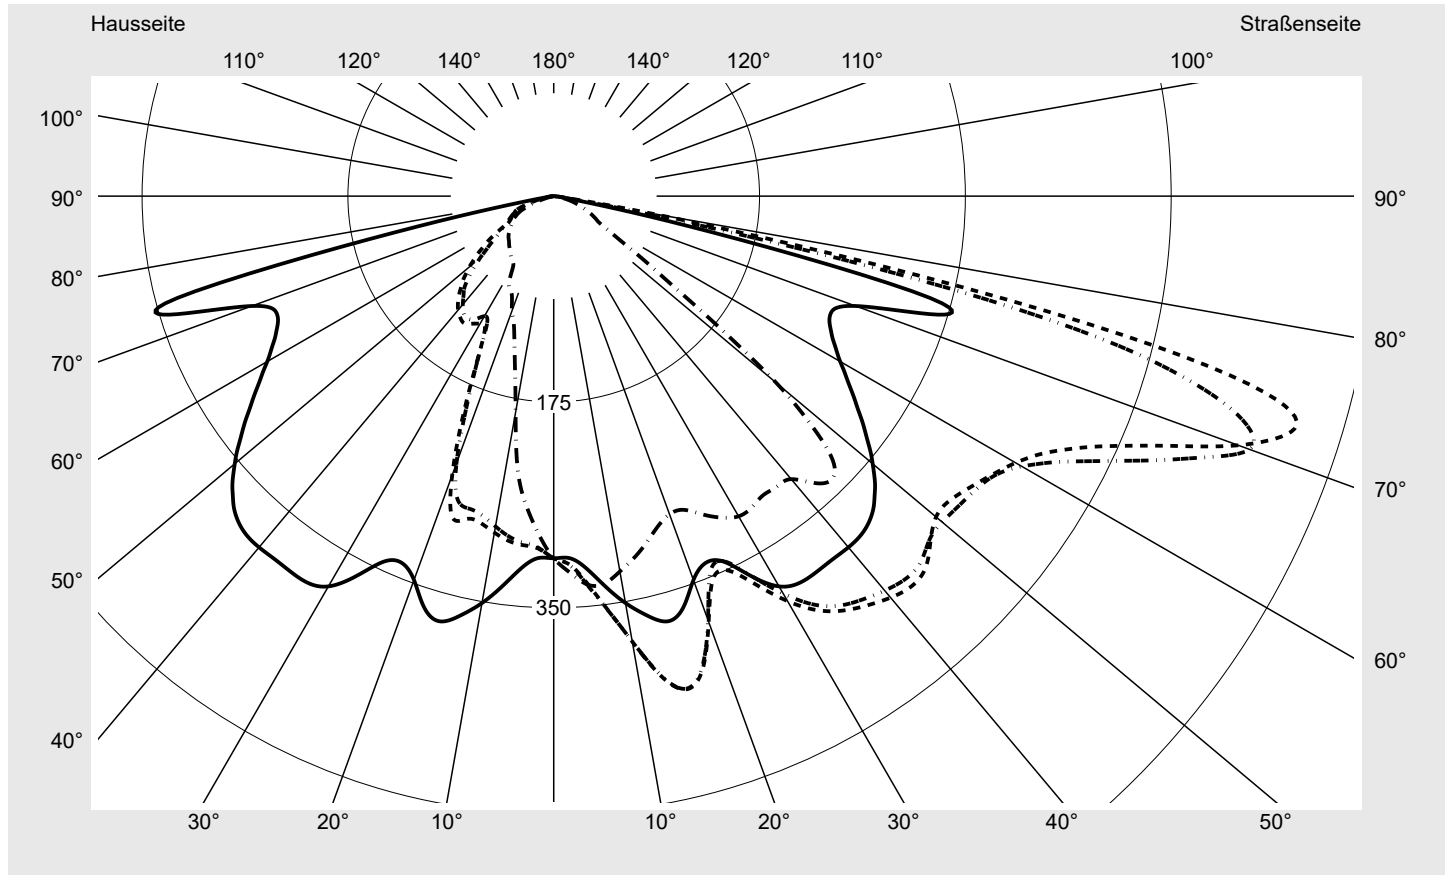

Lichttechnischer Prüfbefund

Familie
Streetlight 21 mini LED

Bestell-Nr.: 5XE2B33T08GB
EAN: 4058352724446

LP-Nummer
59065_759

Ausführung Mastansatz- / Mastaufsatzmontage, Smart Interface oben/unten
Optik direkt, asymmetrisch breit strahlend S050003
Abdeckung Einscheibensicherheitsglas (ESG)
Bestückung LED 3000 K | CRI ≥ 70
Betriebsgerät EVG-Smart Interface
Bemessungswerte Nettolichtstrom = 5940 lm
Systemleistung = 40.4 W
Lichtausbeute = 147 lm/W

Seriendokumentation
18.07.2022

siteco

Lichtstärke in cd/klm

C180-0

C205-25

C207,5-27,5

C270-90

Imax: 661 cd/klm

Leuchtenbetriebswirkungsgrade

Eta	100.0%
Eta 0° - 90°	100.0%
Eta 90° - 180°	0.0%

Lichtstärkeklasse nach EN13201-2

Klasse:	G3
Imax 70°	629.6
Imax 80°	99.6
Imax 90°	0.0
Imax >90°	0.0
Imax >95°	0.0

Messbedingungen