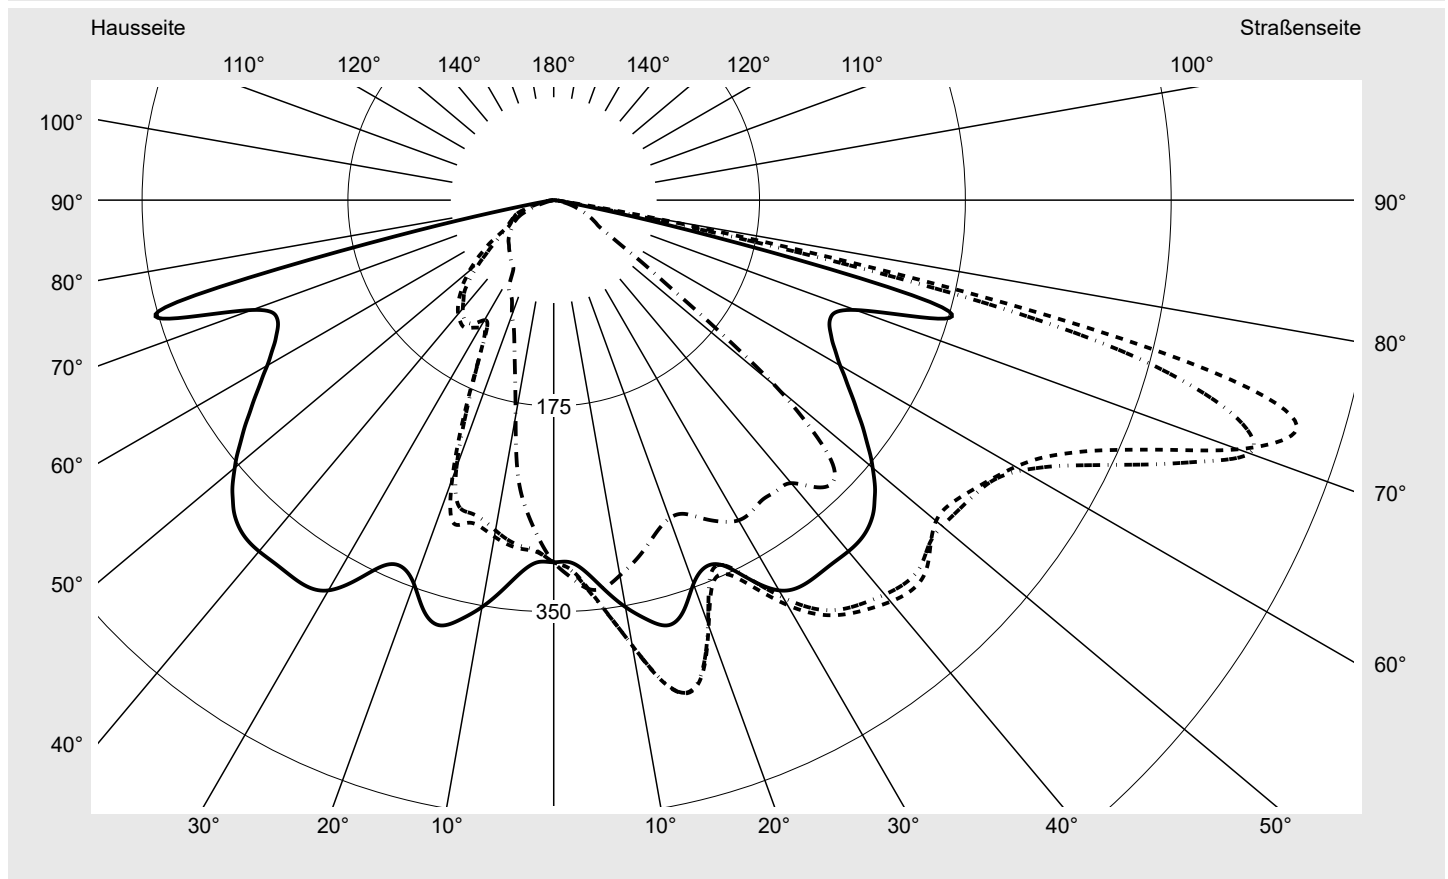

Lichttechnischer Prüfbefund

Familie
Streetlight 21 mini LED

Bestell-Nr.: 5XE2B41D08GB
EAN: 4058352724514

LP-Nummer
59065_676

Ausführung Mastansatz- / Mastaufsatzmontage
Optik direkt, asymmetrisch breit strahlend
 S050003
Abdeckung Einscheibensicherheitsglas (ESG)
Bestückung LED 4000 K | CRI ≥ 70
Betriebsgerät EVG SITECO iQ
Bemessungswerte Nettolichtstrom = 5920 lm
 Systemleistung = 37.1 W
 Lichtausbeute = 159.6 lm/W

Seriendokumentation
18.07.2022

siteco

Lichtstärke in cd/klm

C180-0

C205-25

C207,5-27,5

C270-90

Imax: 661 cd/klm

Leuchtenbetriebswirkungsgrade

Eta 100.0%
 Eta 0° - 90° 100.0%
 Eta 90° - 180° 0.0%

Lichtstärkeklasse nach EN13201-2

Klasse: G3
 Imax 70° 629.6
 Imax 80° 99.6
 Imax 90° 0.0
 Imax >90° 0.0
 Imax >95° 0.0

Messbedingungen