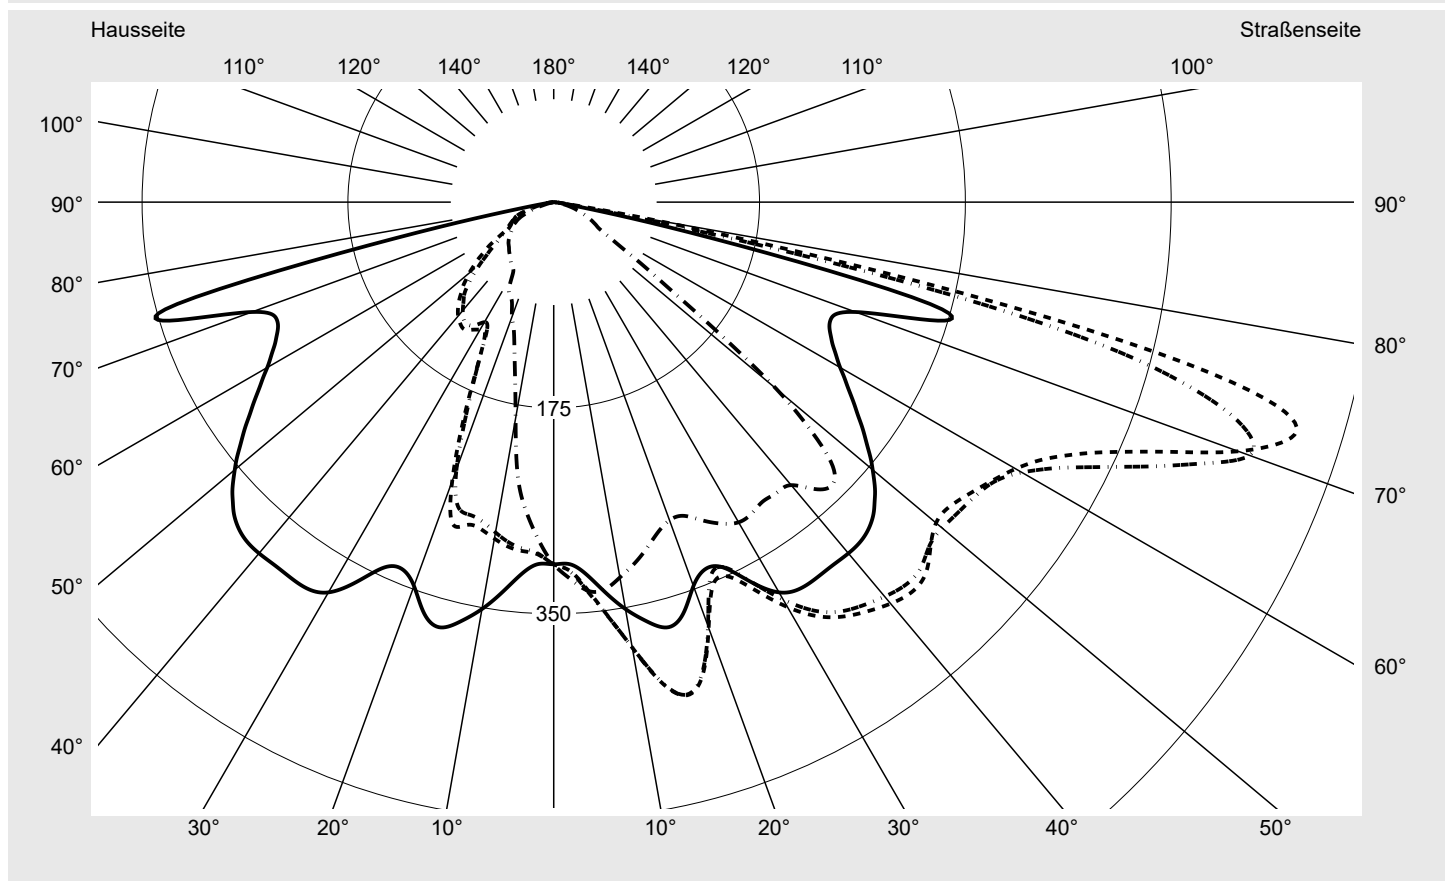

Lichttechnischer Prüfbefund

Familie
Streetlight 21 mini LED

Bestell-Nr.: 5XE2B41D08HB
EAN: 4058352724521

LP-Nummer
59065_868

Ausführung Mastansatz- / Mastaufsatzmontage
Optik direkt, asymmetrisch breit strahlend
 S050003
Abdeckung Einscheibensicherheitsglas (ESG)
Bestückung LED 4000 K | CRI ≥ 70
Betriebsgerät EVG SITECO iQ
Bemessungswerte Nettolichtstrom = 9860 lm
 Systemleistung = 70.9 W
 Lichtausbeute = 139.1 lm/W

Seriendokumentation
12.09.2022

siteco

Lichtstärke in cd/klm

C180-0

C205-25

C207,5-27,5

C270-90

Imax: 661 cd/klm

Leuchtenbetriebswirkungsgrade

Eta 100.0%
 Eta 0° - 90° 100.0%
 Eta 90° - 180° 0.0%

Lichtstärkeklasse nach EN13201-2

Klasse: G3
 Imax 70° 629.6
 Imax 80° 99.6
 Imax 90° 0.0
 Imax >90° 0.0
 Imax >95° 0.0

Messbedingungen