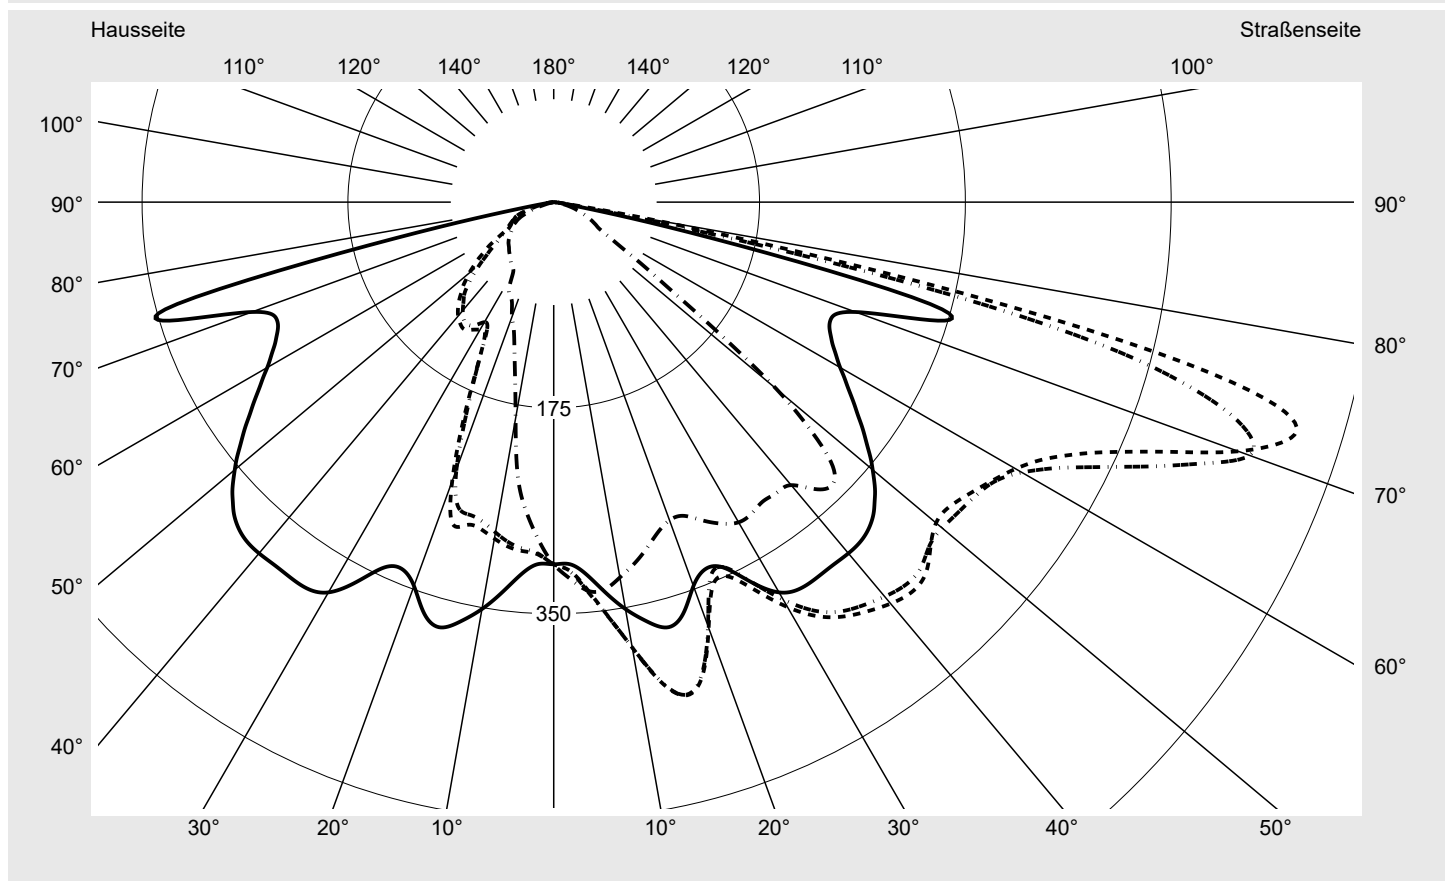

Lichttechnischer Prüfbefund

Familie
Streetlight 21 mini LED

Bestell-Nr.: 5XE2B41G08GB
EAN: 4058352724569

LP-Nummer
59065_677

Ausführung Mastansatz- / Mastaufsatzmontage
Optik direkt, asymmetrisch breit strahlend
 S050003
Abdeckung Einscheibensicherheitsglas (ESG)
Bestückung LED 4000 K | CRI ≥ 70
Betriebsgerät EVG SITECO iQ
Bemessungswerte Nettolichtstrom = 5920 lm
 Systemleistung = 37.1 W
 Lichtausbeute = 159.6 lm/W

Seriendokumentation
18.07.2022

siteco

Lichtstärke in cd/klm

C180-0

C205-25

C207,5-27,5

C270-90

Imax: 661 cd/klm

Leuchtenbetriebswirkungsgrade

Eta 100.0%
 Eta 0° - 90° 100.0%
 Eta 90° - 180° 0.0%

Lichtstärkeklasse nach EN13201-2

Klasse: G3
 Imax 70° 629.6
 Imax 80° 99.6
 Imax 90° 0.0
 Imax >90° 0.0
 Imax >95° 0.0

Messbedingungen