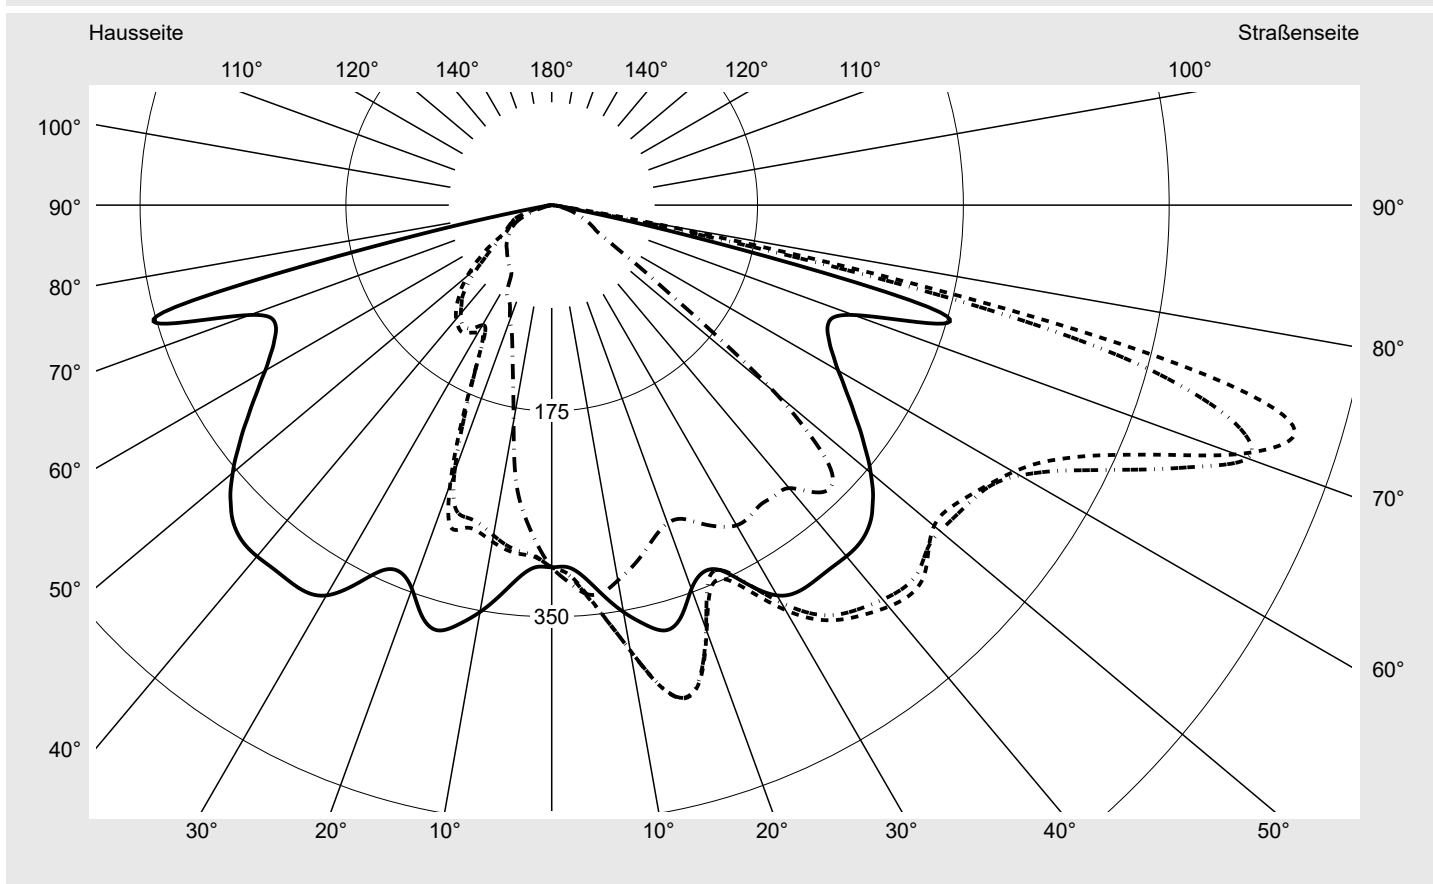

Lichttechnischer Prüfbefund

Familie
Streetlight 21 mini LED

Bestell-Nr.: 5XE2B41G08HB
EAN: 4058352724583

LP-Nummer
59065_869

Ausführung	Mastansatz- / Mastaufsatzmontage
Optik	direkt, asymmetrisch breit strahlend S050003
Abdeckung	Einscheibensicherheitsglas (ESG)
Bestückung	LED 4000 K CRI ≥ 70
Betriebsgerät	EVG SITECO iQ
Bemessungswerte	Nettolichtstrom = 9860 lm Systemleistung = 70.9 W Lichtausbeute = 139.1 lm/W

Seriendokumentation
12.09.2022

siteco

Lichtstärke in cd/klm

C180-0

C205-25

C207,5-27,5

C270-90

Imax: 661 cd/klm

Leuchtenbetriebswirkungsgrade

Eta	100.0%
Eta 0° - 90°	100.0%
Eta 90° - 180°	0.0%

Lichtstärkeklasse nach EN13201-2

Klasse:	G3
Imax 70°	629.6
Imax 80°	99.6
Imax 90°	0.0
Imax >90°	0.0
Imax >95°	0.0

Messbedingungen