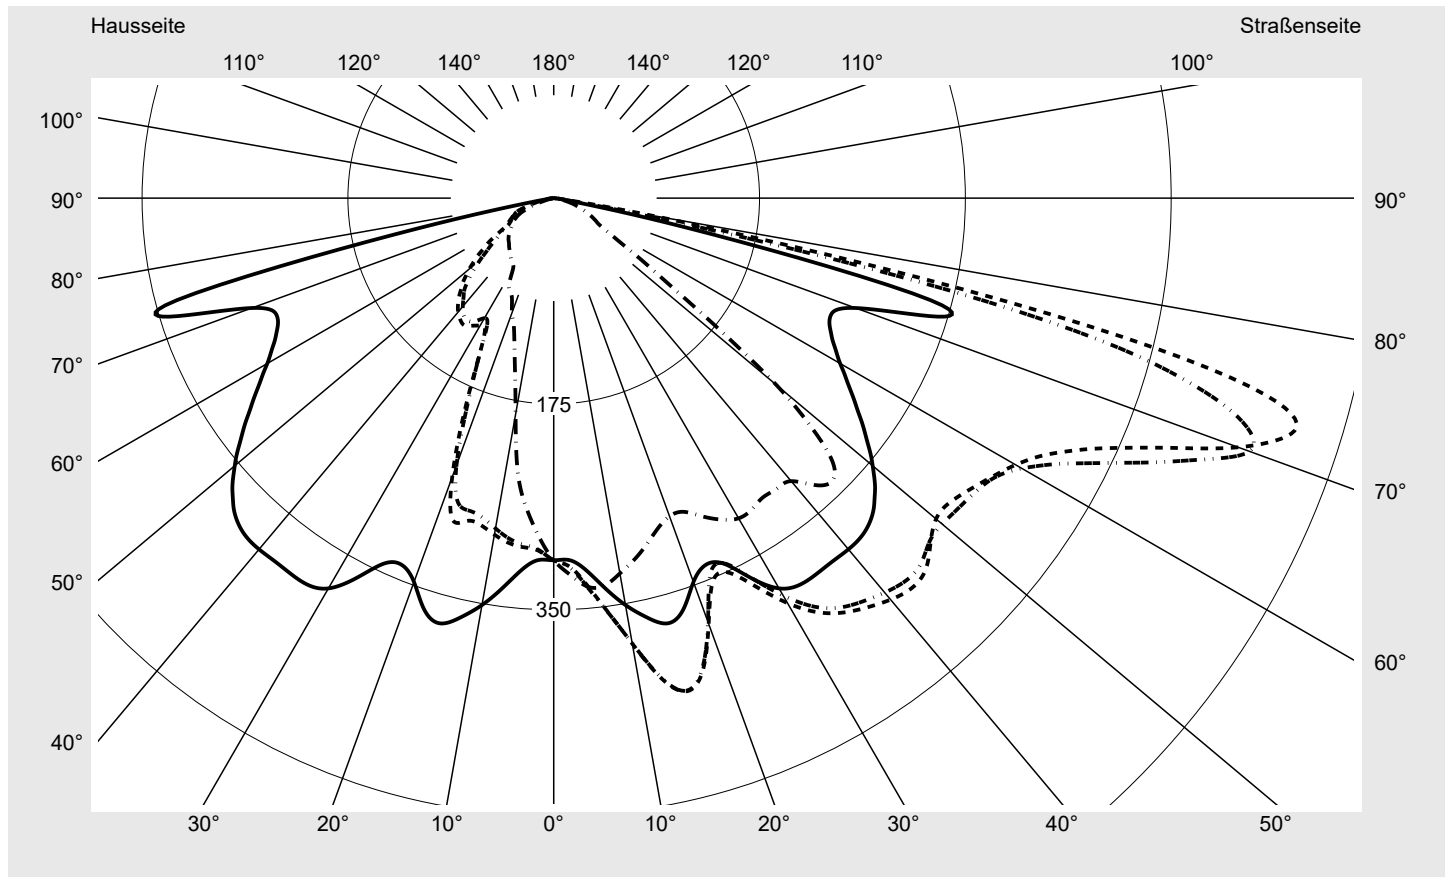

Lichttechnischer Prüfbefund

Familie
Streetlight 21 mini LED

Bestell-Nr.: 5XE2B43S08HB
EAN: 4058352724682

LP-Nummer
59065_750

Ausführung Mastansatz- / Mastaufsatzmontage, Smart Interface oben
Optik asymmetrisch, breit strahlend (ST0.5a)
Abdeckung Einscheibensicherheitsglas (ESG)
Bestückung LED 4000 K | CRI \geq 70
Betriebsgerät EVG-Smart Interface
Bemessungswerte Nettolichtstrom = 9430 lm
Systemleistung = 66.0 W
Lichtausbeute = 142.9 lm/W

Seriendokumentation
18.07.2022

siteco

Lichtstärke in cd/klm

C180-0

C205-25

C207,5-27,5

C270-90

Imax: 661 cd/klm

Leuchtenbetriebswirkungsgrade

Eta 100.0%
Eta 0° - 90° 100.0%
Eta 90° - 180° 0.0%

Lichtstärkeklasse nach EN13201-2

Klasse: G3
Imax 70° 629.6
Imax 80° 99.6
Imax 90° 0.0
Imax >90° 0.0
Imax >95° 0.0

Messbedingungen