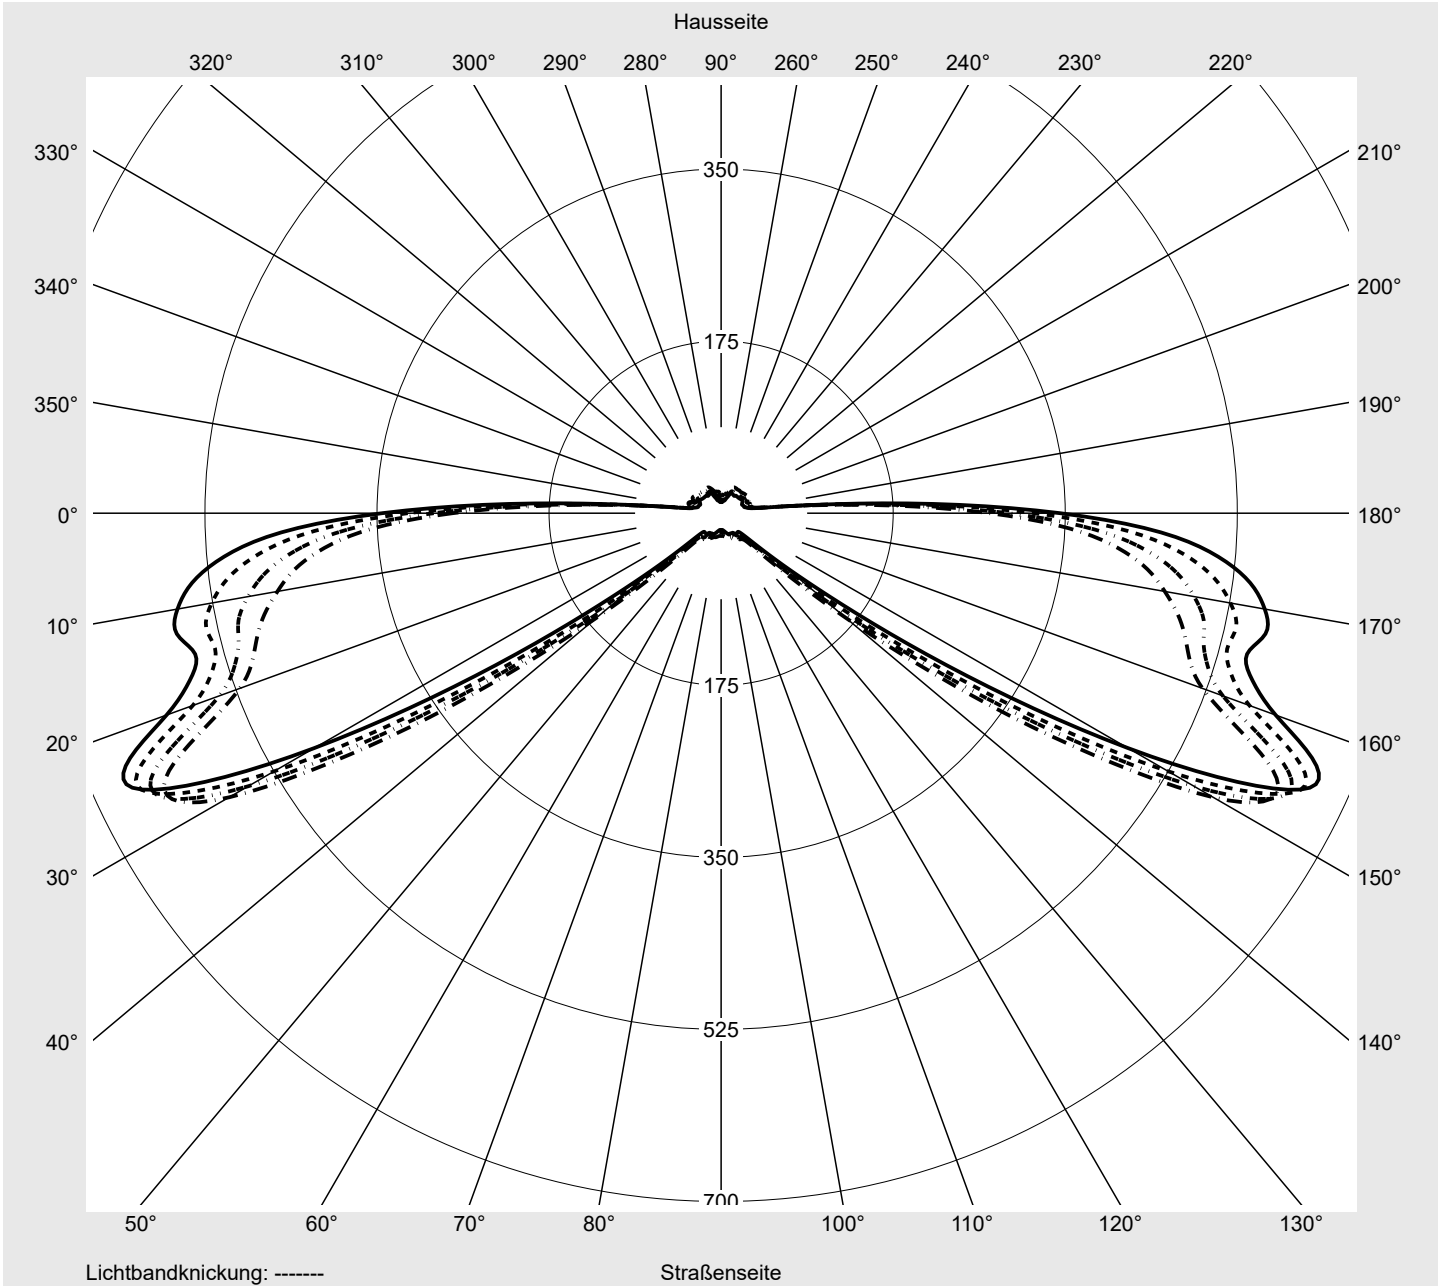

Abdeckung Einscheibensicherheitsglas (ESG)

Bestückung LED 4000 K | CRI ≥ 70

Betriebsgerät EVG-Smart Interface

Bemessungswerte Nettolichtstrom = 9430 lm
Systemleistung = 66.0 W
Lichtausbeute = 142.9 lm/W

Seriendokumentation
18.07.2022

Eta	100.0%
Eta 0° - 90°	100.0%
Eta 90° - 180°	0.0%

Lichtstärkeklasse nach EN13201-2

Klasse:	G3
Imax 70°	629.6
Imax 80°	99.6
Imax 90°	0.0
Imax >90°	0.0
Imax >95°	0.0

Messbedingungen

DIN EN 13032 und DIN 5032

Lichttechnischer Prüfbefund

Familie Streetlight 21 mini LED	Bestell-Nr.: 5XE2B43S08HB EAN: 4058352724682	LP-Nummer 59065_750
---	---	-------------------------------

Kegelmantelkurven in cd/klm **KMK 73°** **KMK 72°** **KMK 71°** **KMK 70°** **siteco**