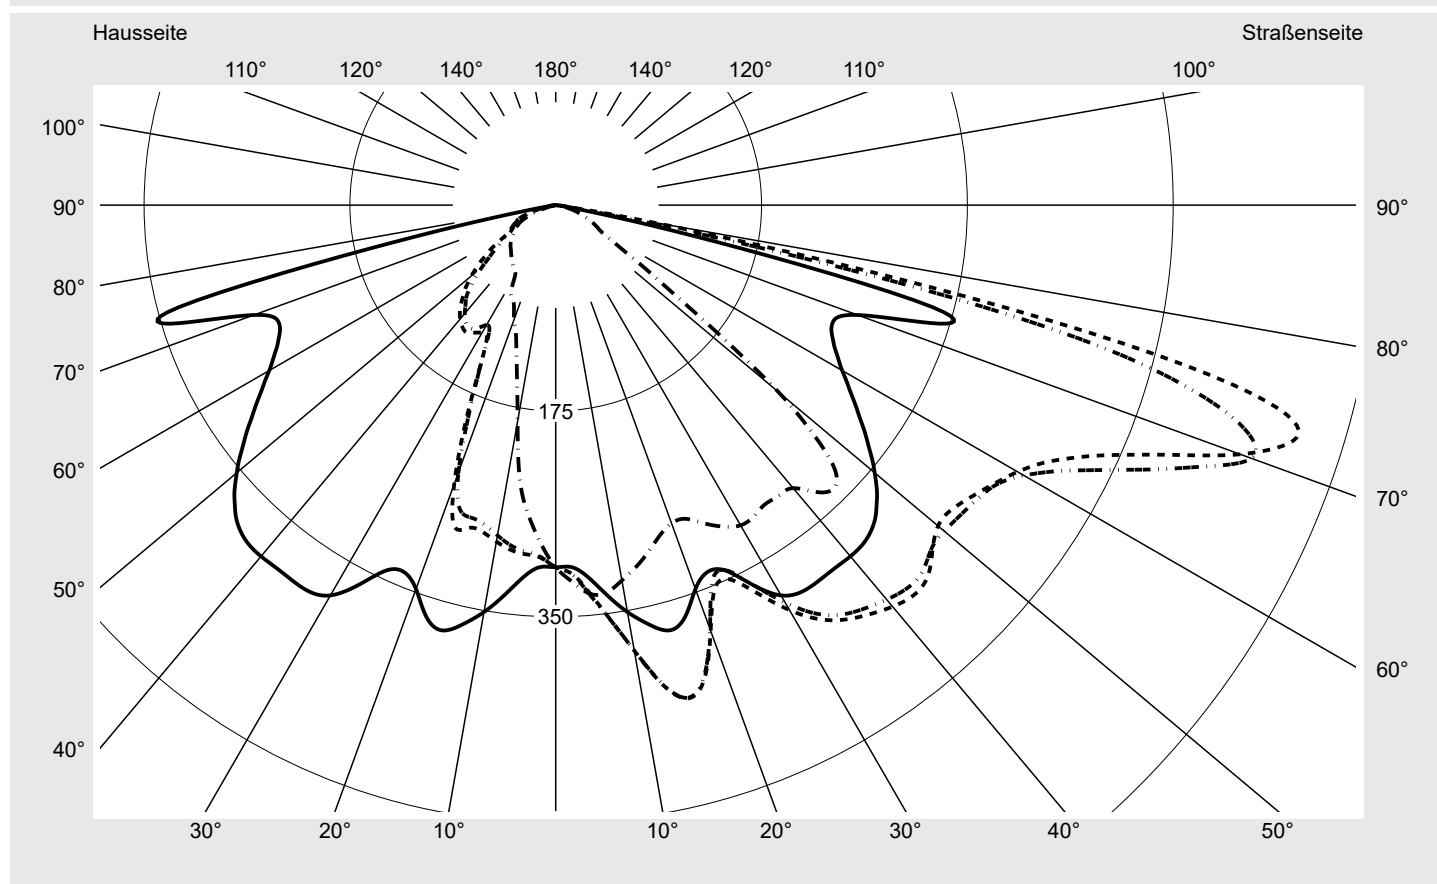

Abdeckung Einscheibensicherheitsglas (ESG)

Bestückung LED 4000 K | CRI ≥ 70

Betriebsgerät EVG-Smart Interface

Bemessungswerte Nettolichtstrom = 9430 lm
Systemleistung = 66.0 W
Lichtausbeute = 142.9 lm/W

Seriendokumentation
18.07.2022

siteco

Lichtstärke in cd/klm

C180-0

C205-25

C207,5-27,5

C270-90

Imax: 661 cd/klm

Leuchtenbetriebswirkungsgrade

Eta	100.0%
Eta 0° - 90°	100.0%
Eta 90° - 180°	0.0%

Lichtstärkeklasse nach EN13201-2

Klasse:	G3
Imax 70°	629.6
Imax 80°	99.6
Imax 90°	0.0
Imax >90°	0.0
Imax >95°	0.0

Messbedingungen

DIN EN 13032 und DIN 5032