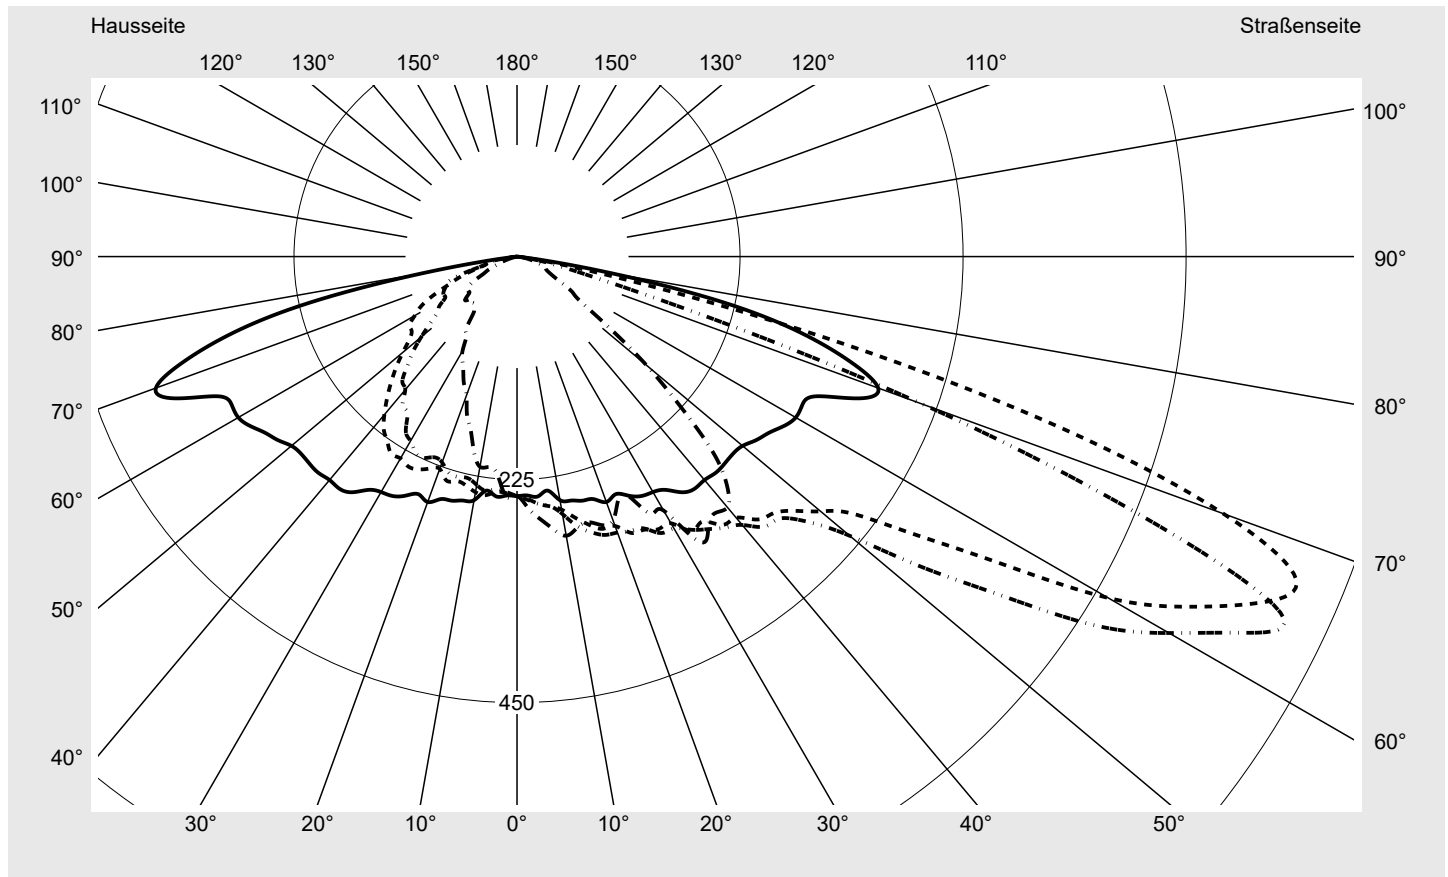

Lichttechnischer Prüfbefund

Familie
Streetlight 21 mini LED

Bestell-Nr.: 5XE2C21D08HB
EAN: 4058352724736

LP-Nummer
59081_858

Ausführung Mastansatz- / Mastaufsatzmontage
Optik asymmetrisch, breit strahlend (ST0.8a)
Abdeckung Einscheibensicherheitsglas (ESG)
Bestückung LED 2200 K | CRI ≥ 70
Betriebsgerät EVG SITECO iQ
Bemessungswerte Nettolichtstrom = 7830 lm
 Systemleistung = 70.9 W
 Lichtausbeute = 110.4 lm/W

Seriendokumentation
12.09.2022

siteco

Lichtstärke in cd/klm

C180-0

C200-20

C205-25

C270-90

Imax: 851 cd/klm

Leuchtenbetriebswirkungsgrade

Eta 100.0%
 Eta 0° - 90° 100.0%
 Eta 90° - 180° 0.0%

Lichtstärkeklasse nach EN13201-2

Klasse: G3
 Imax 70° 826.1
 Imax 80° 99.6
 Imax 90° 0.0
 Imax >90° 0.0
 Imax >95° 0.0

Messbedingungen