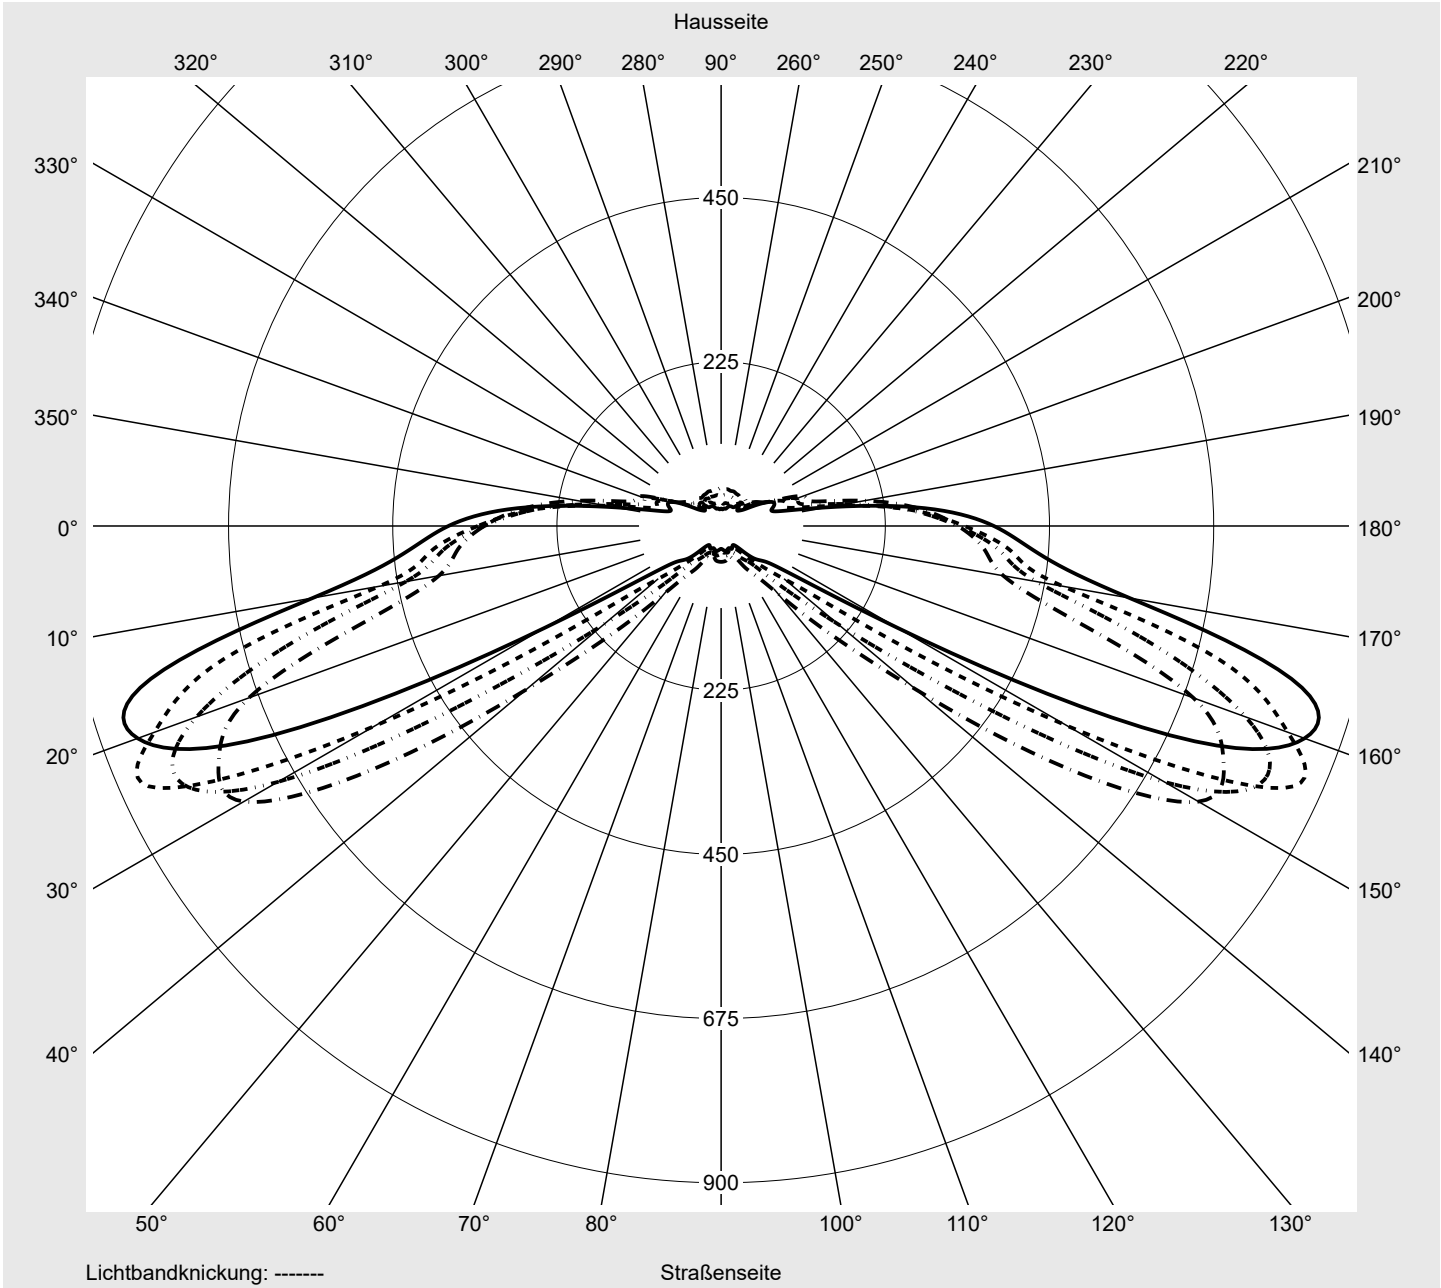

Lichttechnischer Prüfbefund

Familie
Streetlight 21 mini LED

Bestell-Nr.: 5XE2C21D08HB
EAN: 4058352724736

LP-Nummer
59081_858

Ausführung Mastansatz- / Mastaufsatzmontage
Optik direkt, asymmetrisch breit strahlend
 S080002
Abdeckung Einscheibensicherheitsglas (ESG)
Bestückung LED 2200 K | CRI ≥ 70
Betriebsgerät EVG SITECO iQ
Bemessungswerte Nettolichtstrom = 7830 lm
 Systemleistung = 70.9 W
 Lichtausbeute = 110.4 lm/W

Seriendokumentation
12.09.2022

siteco

Lichtstärke in cd/klm

C180-0

C200-20

C205-25

C270-90

Imax: 851 cd/klm

Leuchtenbetriebswirkungsgrade

Eta 100.0%
 Eta 0° - 90° 100.0%
 Eta 90° - 180° 0.0%

Lichtstärkeklasse nach EN13201-2

Klasse: G3
 Imax 70° 826.1
 Imax 80° 99.6
 Imax 90° 0.0
 Imax >90° 0.0
 Imax >95° 0.0

Messbedingungen

DIN EN 13032 und DIN 5032

Lichttechnischer Prüfbefund

Familie Streetlight 21 mini LED	Bestell-Nr.: 5XE2C21D08HB EAN: 4058352724736	LP-Nummer 59081_858
---	---	-------------------------------

Kegelmantelkurven in cd/klm **KMK 67,5°** **KMK 65°** **KMK 62,5°** **KMK 60°** **siteco**