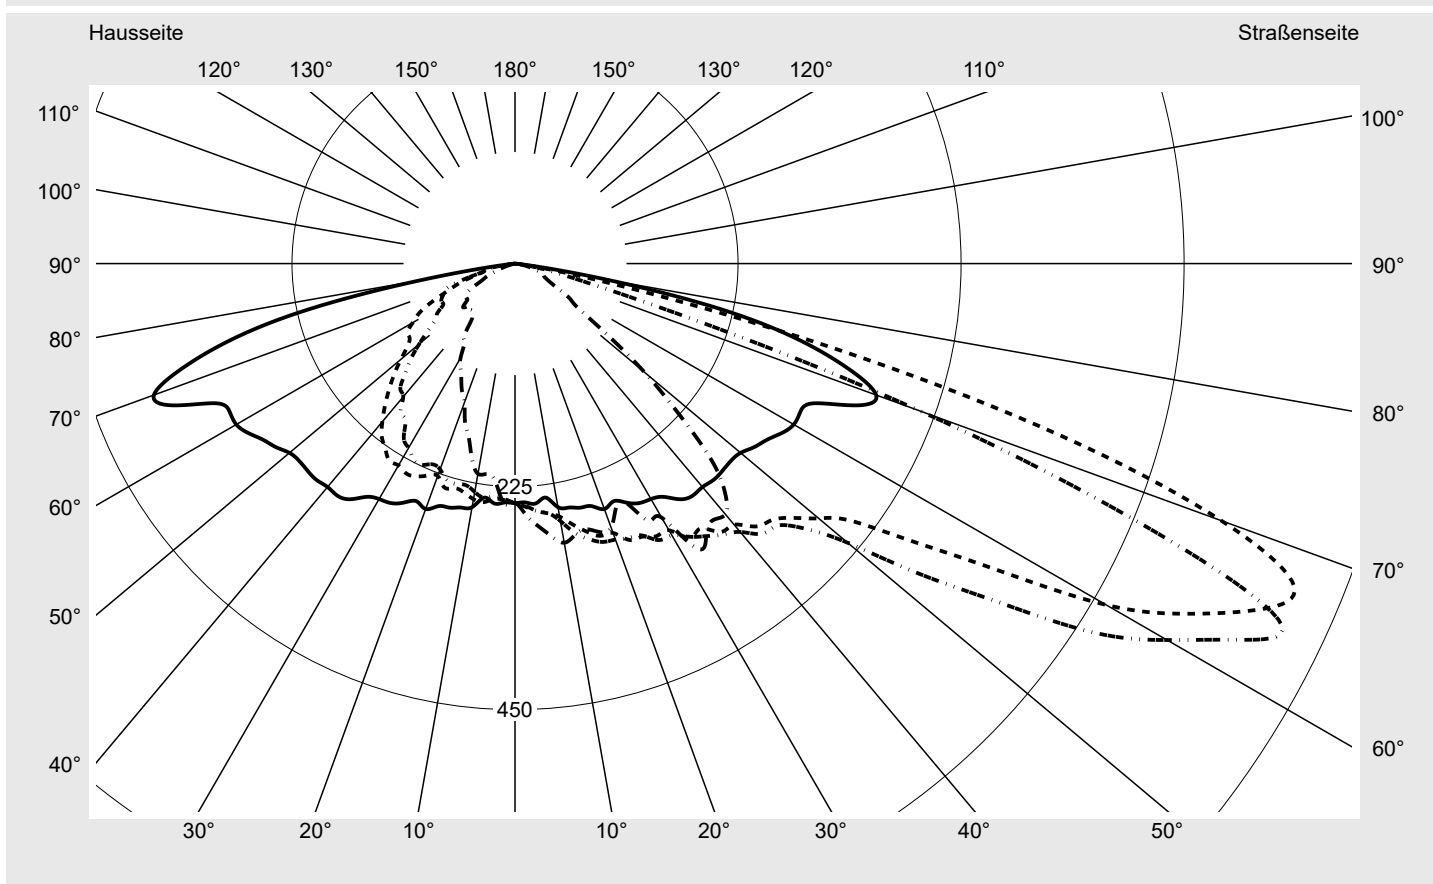

Lichttechnischer Prüfbefund

Familie
Streetlight 21 mini LED

Bestell-Nr.: 5XE2C21D08HB
EAN: 4058352724736

LP-Nummer
59081_858

Ausführung Mastansatz- / Mastaufsatzmontage
Optik direkt, asymmetrisch breit strahlend
 S080002
Abdeckung Einscheibensicherheitsglas (ESG)
Bestückung LED 2200 K | CRI ≥ 70
Betriebsgerät EVG SITECO iQ
Bemessungswerte Nettolichtstrom = 7830 lm
 Systemleistung = 70.9 W
 Lichtausbeute = 110.4 lm/W

Seriendokumentation
12.09.2022

siteco

Lichtstärke in cd/klm

C180-0

C200-20

C205-25

C270-90

Imax: 851 cd/klm

Leuchtenbetriebswirkungsgrade

Eta 100.0%
 Eta 0° - 90° 100.0%
 Eta 90° - 180° 0.0%

Lichtstärkeklasse nach EN13201-2

Klasse: G3
 Imax 70° 826.1
 Imax 80° 99.6
 Imax 90° 0.0
 Imax >90° 0.0
 Imax >95° 0.0

Messbedingungen

DIN EN 13032 und DIN 5032

Lichttechnischer Prüfbefund

Familie Streetlight 21 mini LED	Bestell-Nr.: 5XE2C21D08HB EAN: 4058352724736	LP-Nummer 59081_858
---	---	-------------------------------

Kegelmantelkurven in cd/klm **KMK 67,5°** **KMK 65°** **KMK 62,5°** **KMK 60°** **siteco**