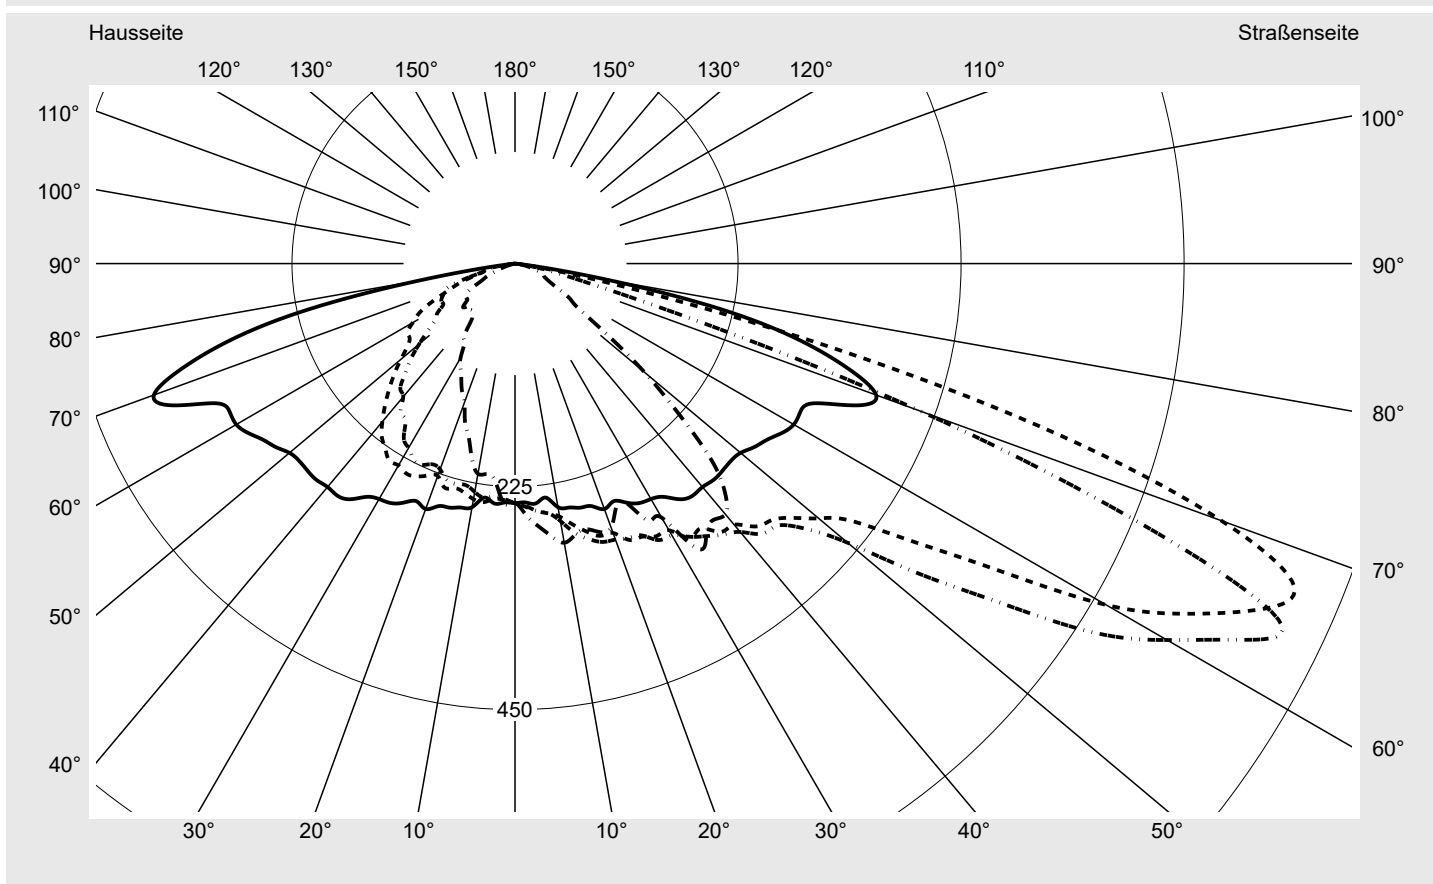

Lichttechnischer Prüfbefund

Familie
Streetlight 21 mini LED

Bestell-Nr.: 5XE2C21G08HB
EAN: 4058352724743

LP-Nummer
59081_859

Ausführung Mastansatz- / Mastaufsatzmontage
Optik direkt, asymmetrisch breit strahlend
 S080002
Abdeckung Einscheibensicherheitsglas (ESG)
Bestückung LED 2200 K | CRI ≥ 70
Betriebsgerät EVG SITECO iQ
Bemessungswerte Nettolichtstrom = 7830 lm
 Systemleistung = 70.9 W
 Lichtausbeute = 110.4 lm/W

Seriendokumentation
12.09.2022

siteco

Lichtstärke in cd/klm

C180-0

C200-20

C205-25

C270-90

Imax: 851 cd/klm

Leuchtenbetriebswirkungsgrade

Eta 100.0%
 Eta 0° - 90° 100.0%
 Eta 90° - 180° 0.0%

Lichtstärkeklasse nach EN13201-2

Klasse: G3
 Imax 70° 826.1
 Imax 80° 99.6
 Imax 90° 0.0
 Imax >90° 0.0
 Imax >95° 0.0

Messbedingungen

DIN EN 13032 und DIN 5032

Lichttechnischer Prüfbefund

Familie Streetlight 21 mini LED	Bestell-Nr.: 5XE2C21G08HB EAN: 4058352724743	LP-Nummer 59081_859
---	---	-------------------------------

Kegelmantelkurven in cd/klm **KMK 67,5°** **KMK 65°** **KMK 62,5°** **KMK 60°** **siteco**