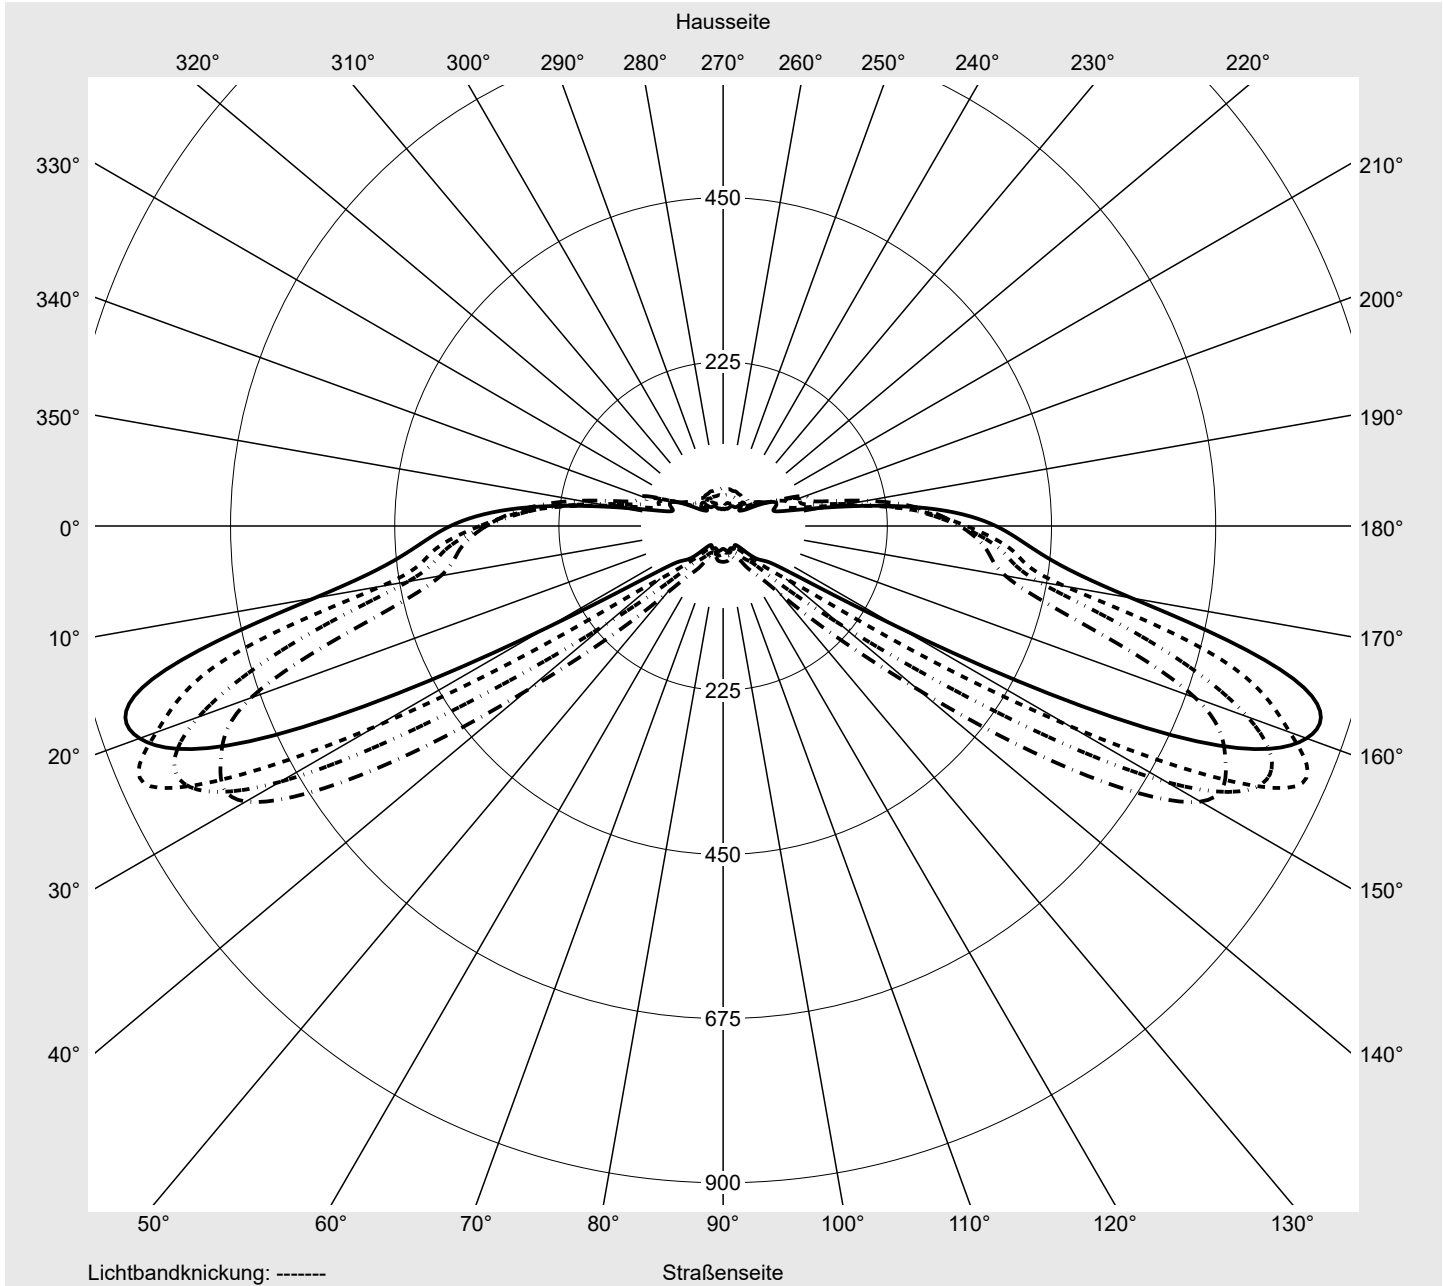

Lichttechnischer Prüfbefund

Familie
Streetlight 21 mini LED

Bestell-Nr.: 5XE2C23T08HB
EAN: 4058352724750

LP-Nummer
59081_768

Ausführung Mastansatz- / Mastaufsatzmontage, Smart Interface oben/unten
Optik asymmetrisch, breit strahlend (ST0.8a)
Abdeckung Einscheibensicherheitsglas (ESG)
Bestückung LED 2200 K | CRI ≥ 70
Betriebsgerät EVG-Smart Interface
Bemessungswerte Nettolichtstrom = 7490 lm
Systemleistung = 66.0 W
Lichtausbeute = 113.5 lm/W

Seriendokumentation
18.07.2022

siteco

Lichtstärke in cd/klm

C180-0

C200-20

C205-25

C270-90

Imax: 851 cd/klm

Leuchtenbetriebswirkungsgrade

Eta 100.0%
Eta 0° - 90° 100.0%
Eta 90° - 180° 0.0%

Lichtstärkeklasse nach EN13201-2

Klasse: G3
Imax 70° 826.1
Imax 80° 99.6
Imax 90° 0.0
Imax >90° 0.0
Imax >95° 0.0

Messbedingungen

DIN EN 13032 und DIN 5032

Lichttechnischer Prüfbefund

Familie Streetlight 21 mini LED	Bestell-Nr.: 5XE2C23T08HB EAN: 4058352724750	LP-Nummer 59081_768
--	---	--------------------------------------

Kegelmantelkurven in cd/klm **KMK 67,5°** **KMK 65°** **KMK 62,5°** **KMK 60°**