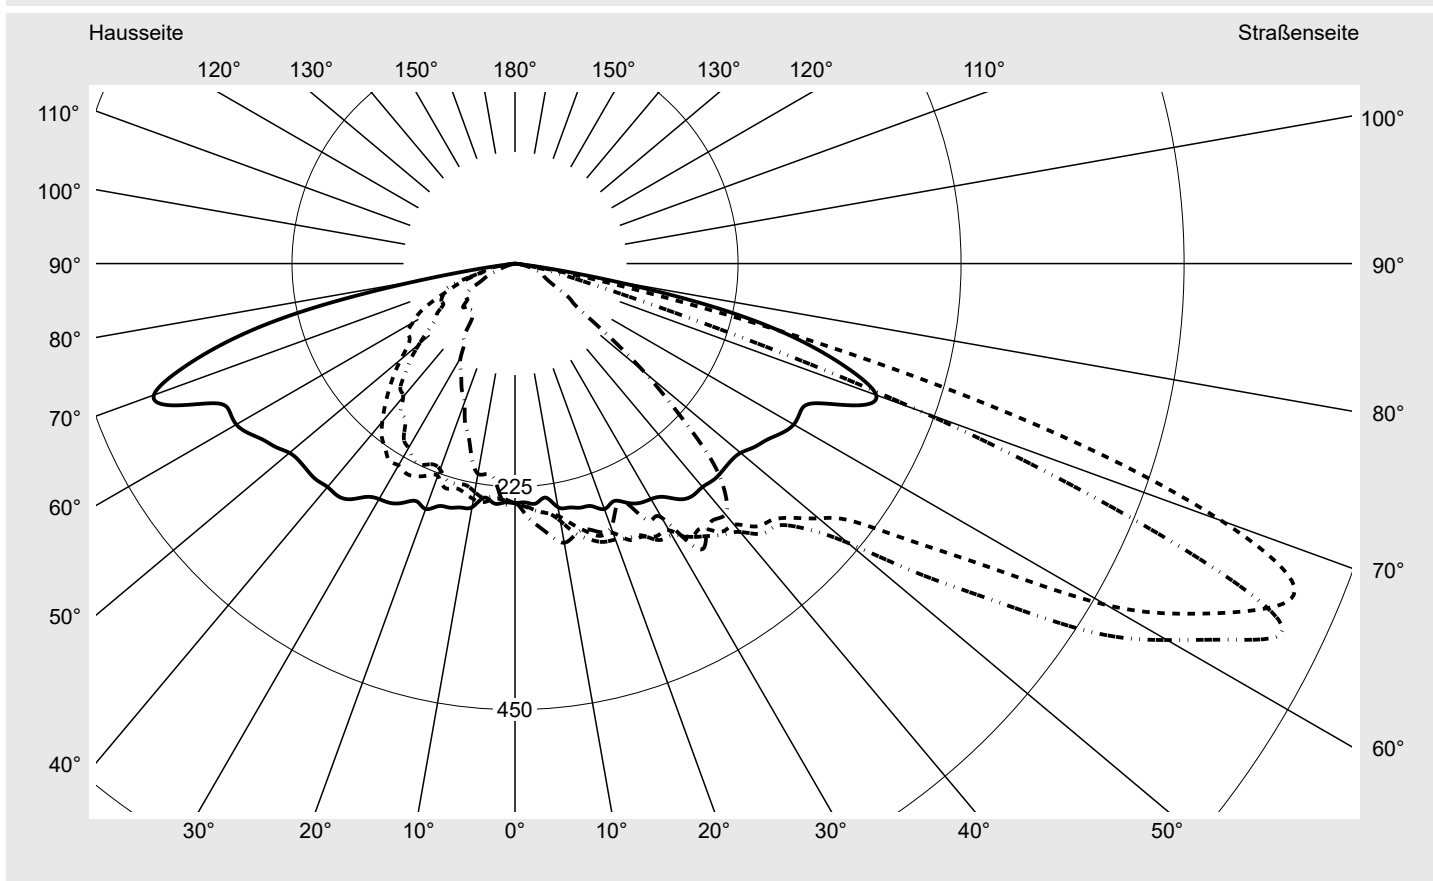

Lichttechnischer Prüfbefund

Familie
Streetlight 21 mini LED

Bestell-Nr.: 5XE2C23T08HB
EAN: 4058352724750

LP-Nummer
59081_768

Ausführung Mastansatz- / Mastaufsatzmontage, Smart Interface oben/unten
Optik asymmetrisch, breit strahlend (ST0.8a)
Abdeckung Einscheibensicherheitsglas (ESG)
Bestückung LED 2200 K | CRI ≥ 70
Betriebsgerät EVG-Smart Interface
Bemessungswerte Nettolichtstrom = 7490 lm
Systemleistung = 66.0 W
Lichtausbeute = 113.5 lm/W

Seriendokumentation
18.07.2022

siteco

Lichtstärke in cd/klm

C180-0

C200-20

C205-25

C270-90

Imax: 851 cd/klm

Leuchtenbetriebswirkungsgrade

Eta 100.0%
Eta 0° - 90° 100.0%
Eta 90° - 180° 0.0%

Lichtstärkeklasse nach EN13201-2

Klasse: G3
Imax 70° 826.1
Imax 80° 99.6
Imax 90° 0.0
Imax >90° 0.0
Imax >95° 0.0

Messbedingungen

DIN EN 13032 und DIN 5032

Lichttechnischer Prüfbefund

Familie Streetlight 21 mini LED	Bestell-Nr.: 5XE2C23T08HB EAN: 4058352724750	LP-Nummer 59081_768
--	---	--------------------------------------

Kegelmantelkurven in cd/klm **KMK 67,5°** **KMK 65°** **KMK 62,5°** **KMK 60°**