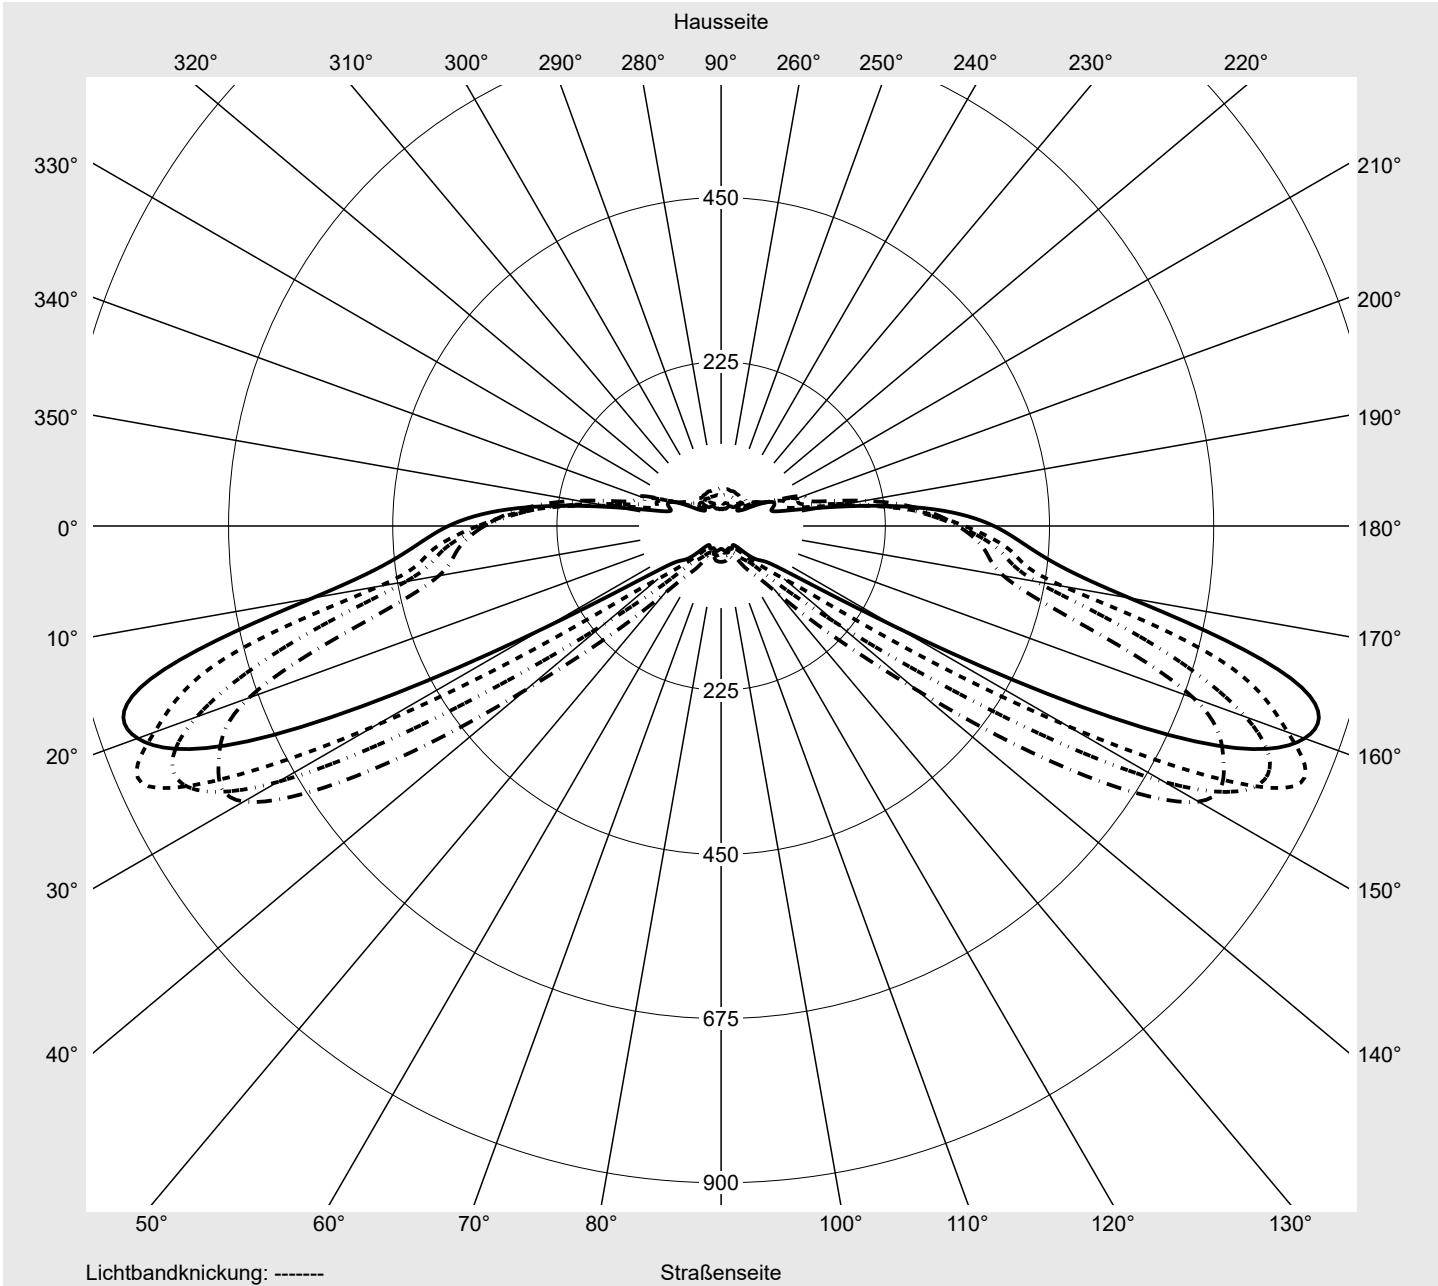

Lichttechnischer Prüfbefund

Familie
Streetlight 21 mini LED

Bestell-Nr.: 5XE2C23T08HB
EAN: 4058352724750

LP-Nummer
59081_768

Ausführung Mastansatz- / Mastaufsatzmontage, Smart Interface oben/unten
Optik direkt, asymmetrisch breit strahlend S080002
Abdeckung Einscheibensicherheitsglas (ESG)
Bestückung LED 2200 K | CRI ≥ 70
Betriebsgerät EVG-Smart Interface
Bemessungswerte Nettolichtstrom = 7490 lm
Systemleistung = 66.0 W
Lichtausbeute = 113.5 lm/W

Seriendokumentation
18.07.2022

siteco

Lichtstärke in cd/klm

C180-0

C200-20

C205-25

C270-90

Imax: 851 cd/klm

Leuchtenbetriebswirkungsgrade

Eta 100.0%
Eta 0° - 90° 100.0%
Eta 90° - 180° 0.0%

Lichtstärkeklasse nach EN13201-2

Klasse: G3
Imax 70° 826.1
Imax 80° 99.6
Imax 90° 0.0
Imax >90° 0.0
Imax >95° 0.0

Messbedingungen

DIN EN 13032 und DIN 5032

Lichttechnischer Prüfbefund

Familie Streetlight 21 mini LED	Bestell-Nr.: 5XE2C23T08HB EAN: 4058352724750	LP-Nummer 59081_768
---	---	-------------------------------

Kegelmantelkurven in cd/klm **KMK 67,5°** **KMK 65°** **KMK 62,5°** **KMK 60°** **siteco**