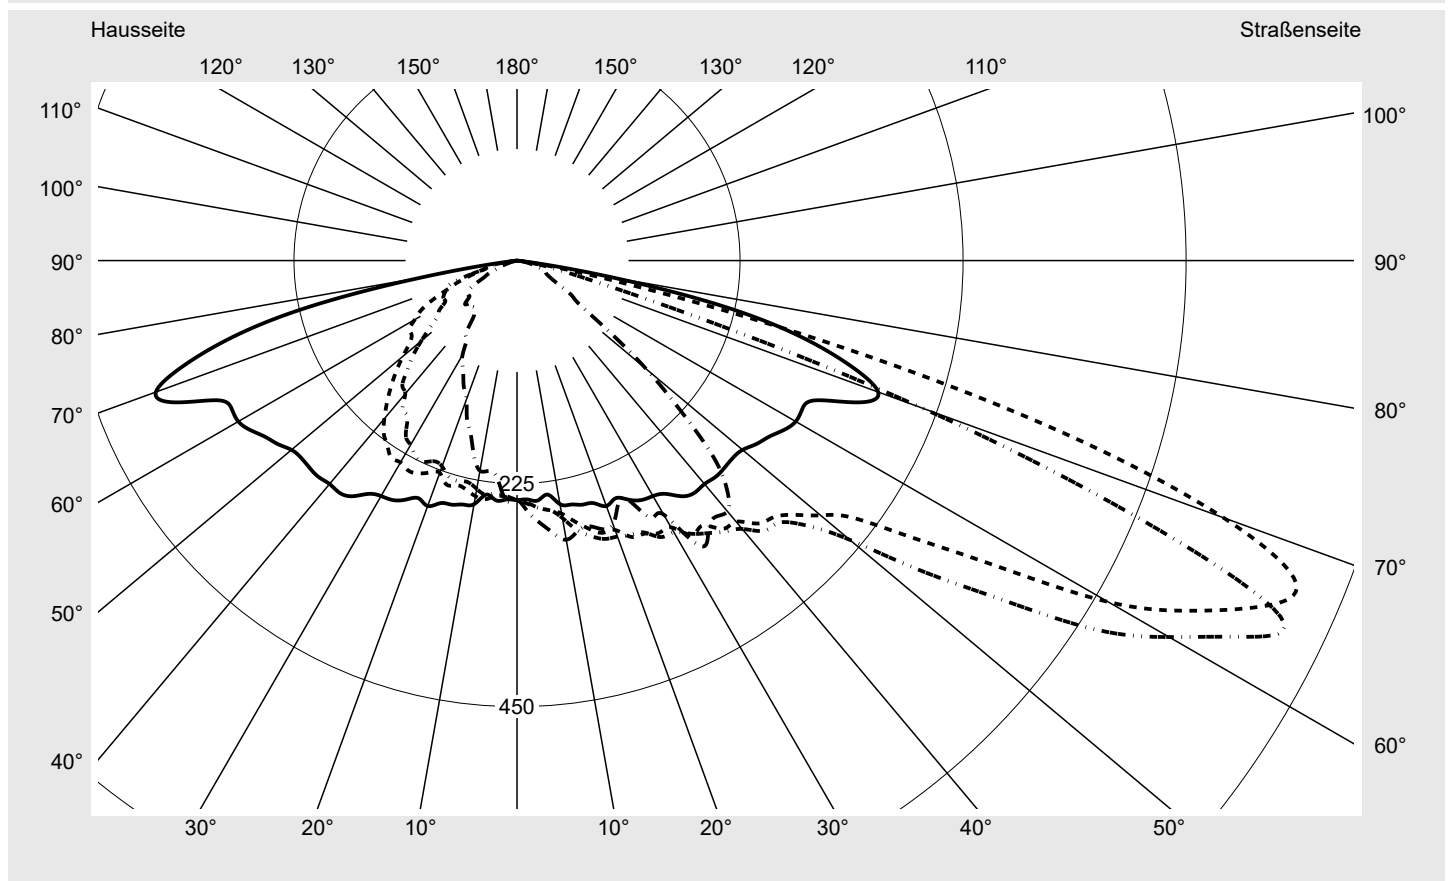

Lichttechnischer Prüfbefund

Familie
Streetlight 21 mini LED

Bestell-Nr.: 5XE2C23T08HB
EAN: 4058352724750

LP-Nummer
59081_768

Ausführung Mastansatz- / Mastaufsatzmontage, Smart Interface oben/unten
Optik direkt, asymmetrisch breit strahlend S080002
Abdeckung Einscheibensicherheitsglas (ESG)
Bestückung LED 2200 K | CRI ≥ 70
Betriebsgerät EVG-Smart Interface
Bemessungswerte Nettolichtstrom = 7490 lm
Systemleistung = 66.0 W
Lichtausbeute = 113.5 lm/W

Seriendokumentation
18.07.2022

siteco

Lichtstärke in cd/klm

C180-0

C200-20

C205-25

C270-90

Imax: 851 cd/klm

Leuchtenbetriebswirkungsgrade

Eta 100.0%
Eta 0° - 90° 100.0%
Eta 90° - 180° 0.0%

Lichtstärkeklasse nach EN13201-2

Klasse: G3
Imax 70° 826.1
Imax 80° 99.6
Imax 90° 0.0
Imax >90° 0.0
Imax >95° 0.0

Messbedingungen

DIN EN 13032 und DIN 5032

Lichttechnischer Prüfbefund

Familie Streetlight 21 mini LED	Bestell-Nr.: 5XE2C23T08HB EAN: 4058352724750	LP-Nummer 59081_768
---	---	-------------------------------

Kegelmantelkurven in cd/klm **KMK 67,5°** **KMK 65°** **KMK 62,5°** **KMK 60°** **siteco**