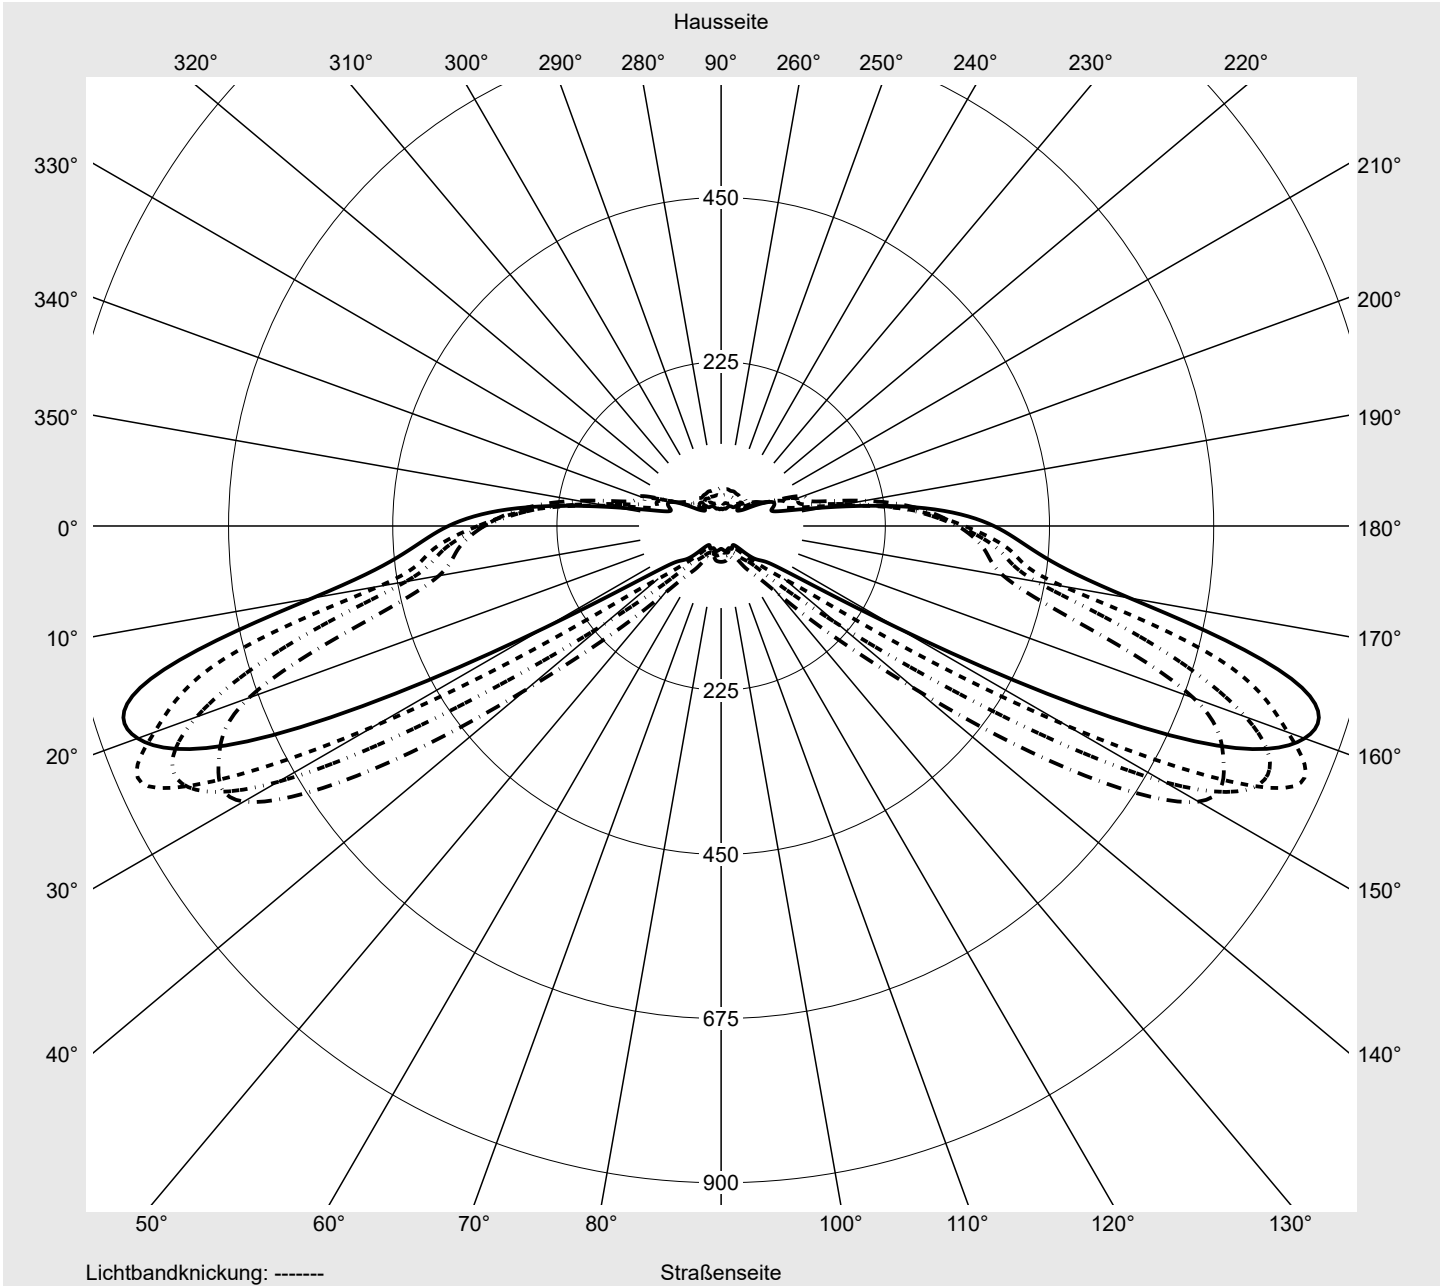

Lichttechnischer Prüfbefund

Familie
Streetlight 21 mini LED

Bestell-Nr.: 5XE2C31D08GB
EAN: 4058352724767

LP-Nummer
59081_677

Ausführung Mastansatz- / Mastaufsatzmontage
Optik direkt, asymmetrisch breit strahlend
 S080002
Abdeckung Einscheibensicherheitsglas (ESG)
Bestückung LED 3000 K | CRI ≥ 70
Betriebsgerät EVG SITECO iQ
Bemessungswerte Nettolichtstrom = 5680 lm
 Systemleistung = 37.1 W
 Lichtausbeute = 153.1 lm/W

Seriendokumentation
18.07.2022

siteco

Lichtstärke in cd/klm

C180-0

C200-20

C205-25

C270-90

Imax: 851 cd/klm

Leuchtenbetriebswirkungsgrade

Eta 100.0%
 Eta 0° - 90° 100.0%
 Eta 90° - 180° 0.0%

Lichtstärkeklasse nach EN13201-2

Klasse: G3
 Imax 70° 826.1
 Imax 80° 99.6
 Imax 90° 0.0
 Imax >90° 0.0
 Imax >95° 0.0

Messbedingungen

DIN EN 13032 und DIN 5032

Lichttechnischer Prüfbefund

Familie Streetlight 21 mini LED	Bestell-Nr.: 5XE2C31D08GB EAN: 4058352724767	LP-Nummer 59081_677
---	---	-------------------------------

Kegelmantelkurven in cd/klm **KMK 67,5°** **KMK 65°** **KMK 62,5°** **KMK 60°** **siteco**