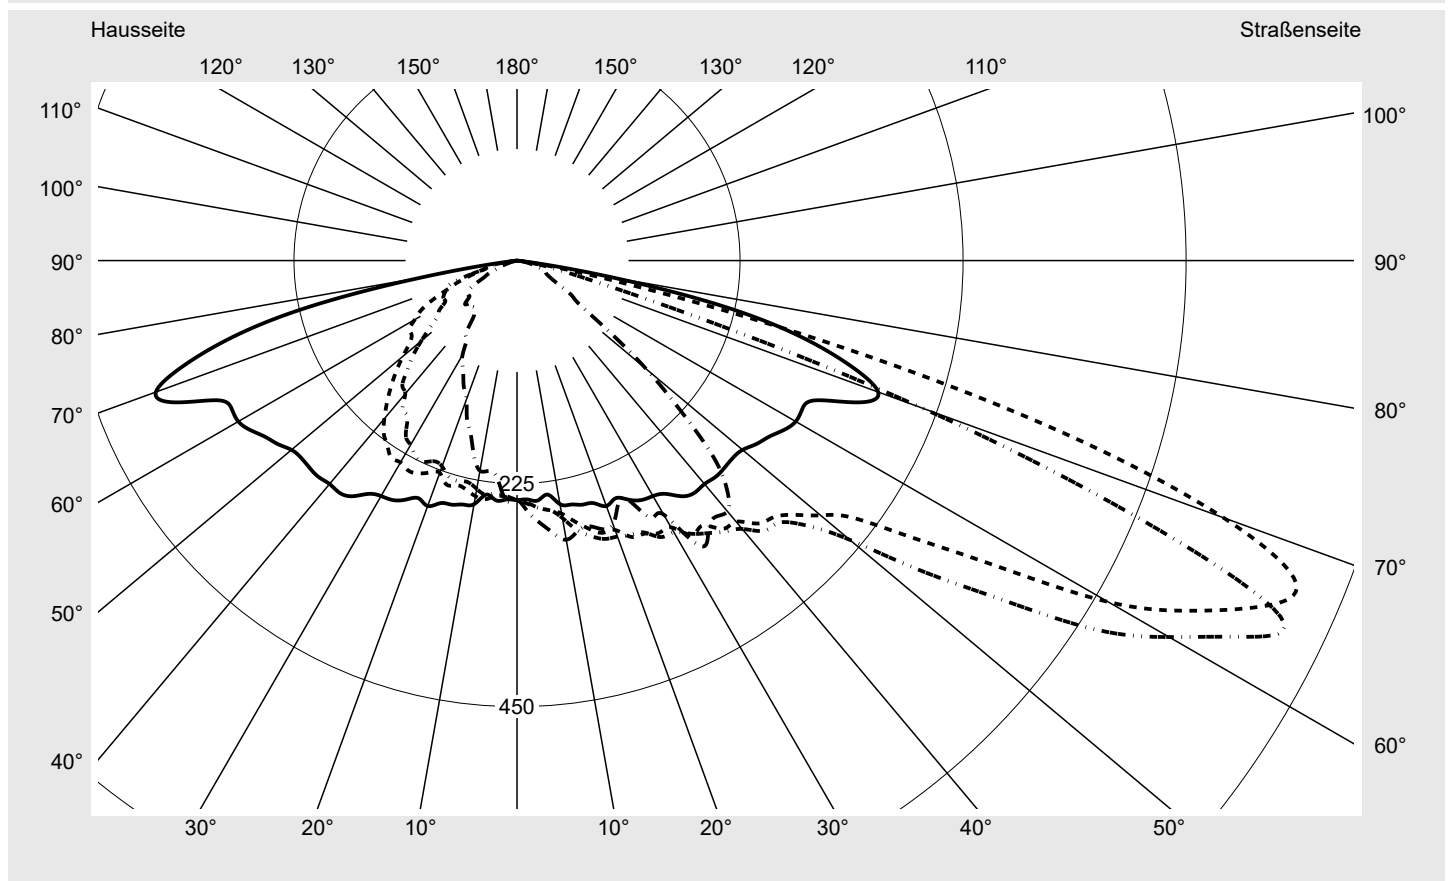

Lichttechnischer Prüfbefund

Familie
Streetlight 21 mini LED

Bestell-Nr.: 5XE2C31D08GB
EAN: 4058352724767

LP-Nummer
59081_677

Ausführung Mastansatz- / Mastaufsatzmontage
Optik direkt, asymmetrisch breit strahlend
 S080002
Abdeckung Einscheibensicherheitsglas (ESG)
Bestückung LED 3000 K | CRI ≥ 70
Betriebsgerät EVG SITECO iQ
Bemessungswerte Nettolichtstrom = 5680 lm
 Systemleistung = 37.1 W
 Lichtausbeute = 153.1 lm/W

Seriendokumentation
18.07.2022

siteco

Lichtstärke in cd/klm

C180-0

C200-20

C205-25

C270-90

Imax: 851 cd/klm

Leuchtenbetriebswirkungsgrade

Eta 100.0%
 Eta 0° - 90° 100.0%
 Eta 90° - 180° 0.0%

Lichtstärkeklasse nach EN13201-2

Klasse: G3
 Imax 70° 826.1
 Imax 80° 99.6
 Imax 90° 0.0
 Imax >90° 0.0
 Imax >95° 0.0

Messbedingungen

DIN EN 13032 und DIN 5032

Lichttechnischer Prüfbefund

Familie Streetlight 21 mini LED	Bestell-Nr.: 5XE2C31D08GB EAN: 4058352724767	LP-Nummer 59081_677
---	---	-------------------------------

Kegelmantelkurven in cd/klm **KMK 67,5°** **KMK 65°** **KMK 62,5°** **KMK 60°** **siteco**