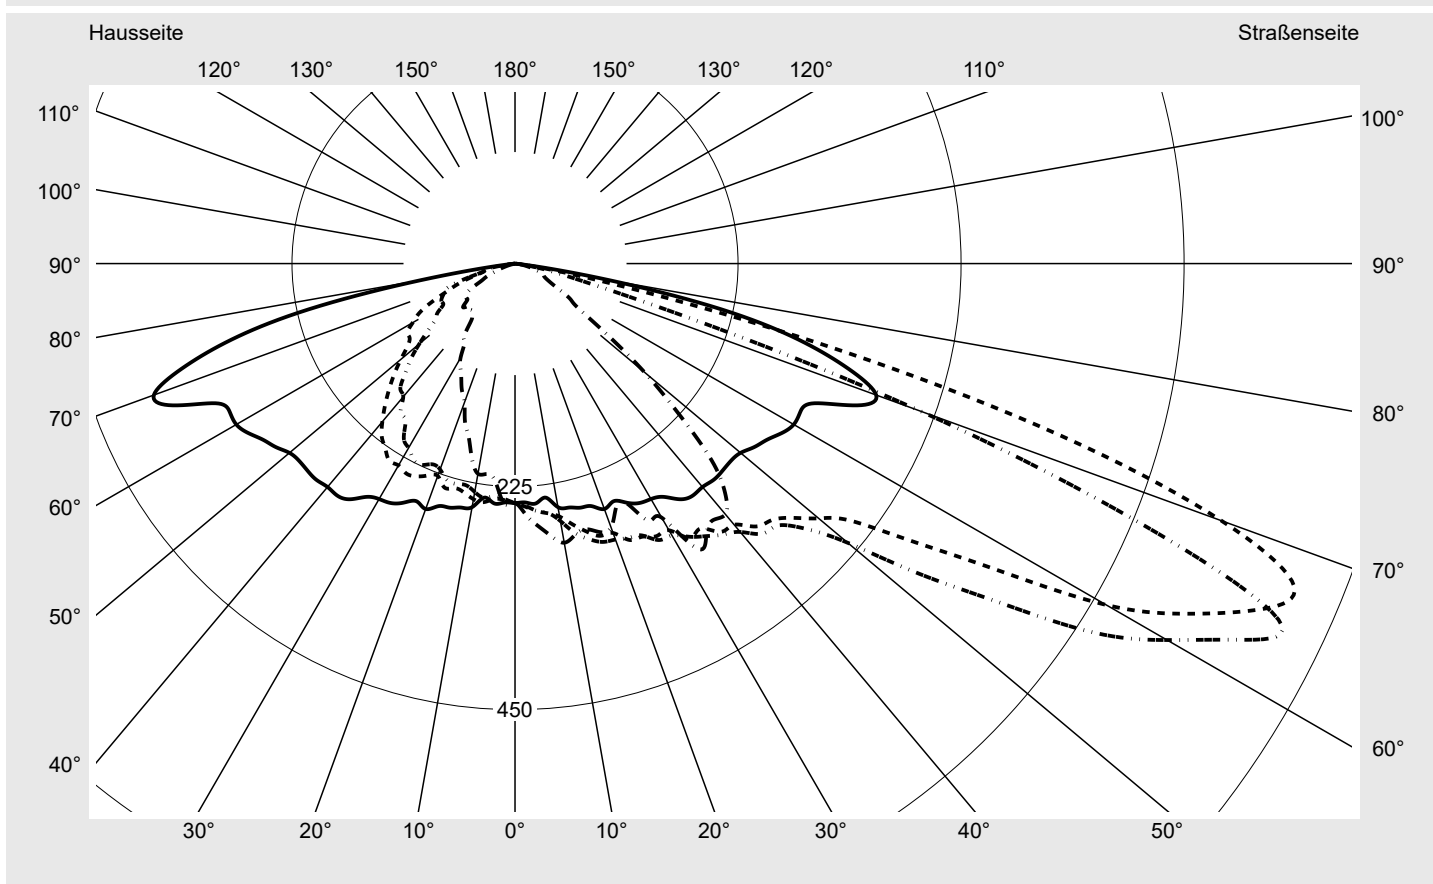

## Lichttechnischer Prüfbefund

**Familie**  
Streetlight 21 mini LED

**Bestell-Nr.:** 5XE2C31D08HB  
**EAN:** 4058352724774

**LP-Nummer**  
59081\_866

<b>Ausführung</b>	Mastansatz- / Mastaufsatzmontage
<b>Optik</b>	asymmetrisch, breit strahlend (ST0.8a)
<b>Abdeckung</b>	Einscheibensicherheitsglas (ESG)
<b>Bestückung</b>	LED 3000 K   CRI ≥ 70
<b>Betriebsgerät</b>	EVG SITECO iQ
<b>Bemessungswerte</b>	Nettolichtstrom = 9450 lm Systemleistung = 70.9 W Lichtausbeute = 133.3 lm/W

**Seriendokumentation**  
12.09.2022

siteco

**Lichtstärke in cd/klm**

**C180-0**

**C200-20**

**C205-25**

**C270-90**

**Imax: 851 cd/klm**

**Leuchtenbetriebswirkungsgrade**

Eta	100.0%
Eta 0° - 90°	100.0%
Eta 90° - 180°	0.0%

**Lichtstärkeklasse nach EN13201-2**

Klasse:	G3
Imax 70°	826.1
Imax 80°	99.6
Imax 90°	0.0
Imax >90°	0.0
Imax >95°	0.0

**Messbedingungen**