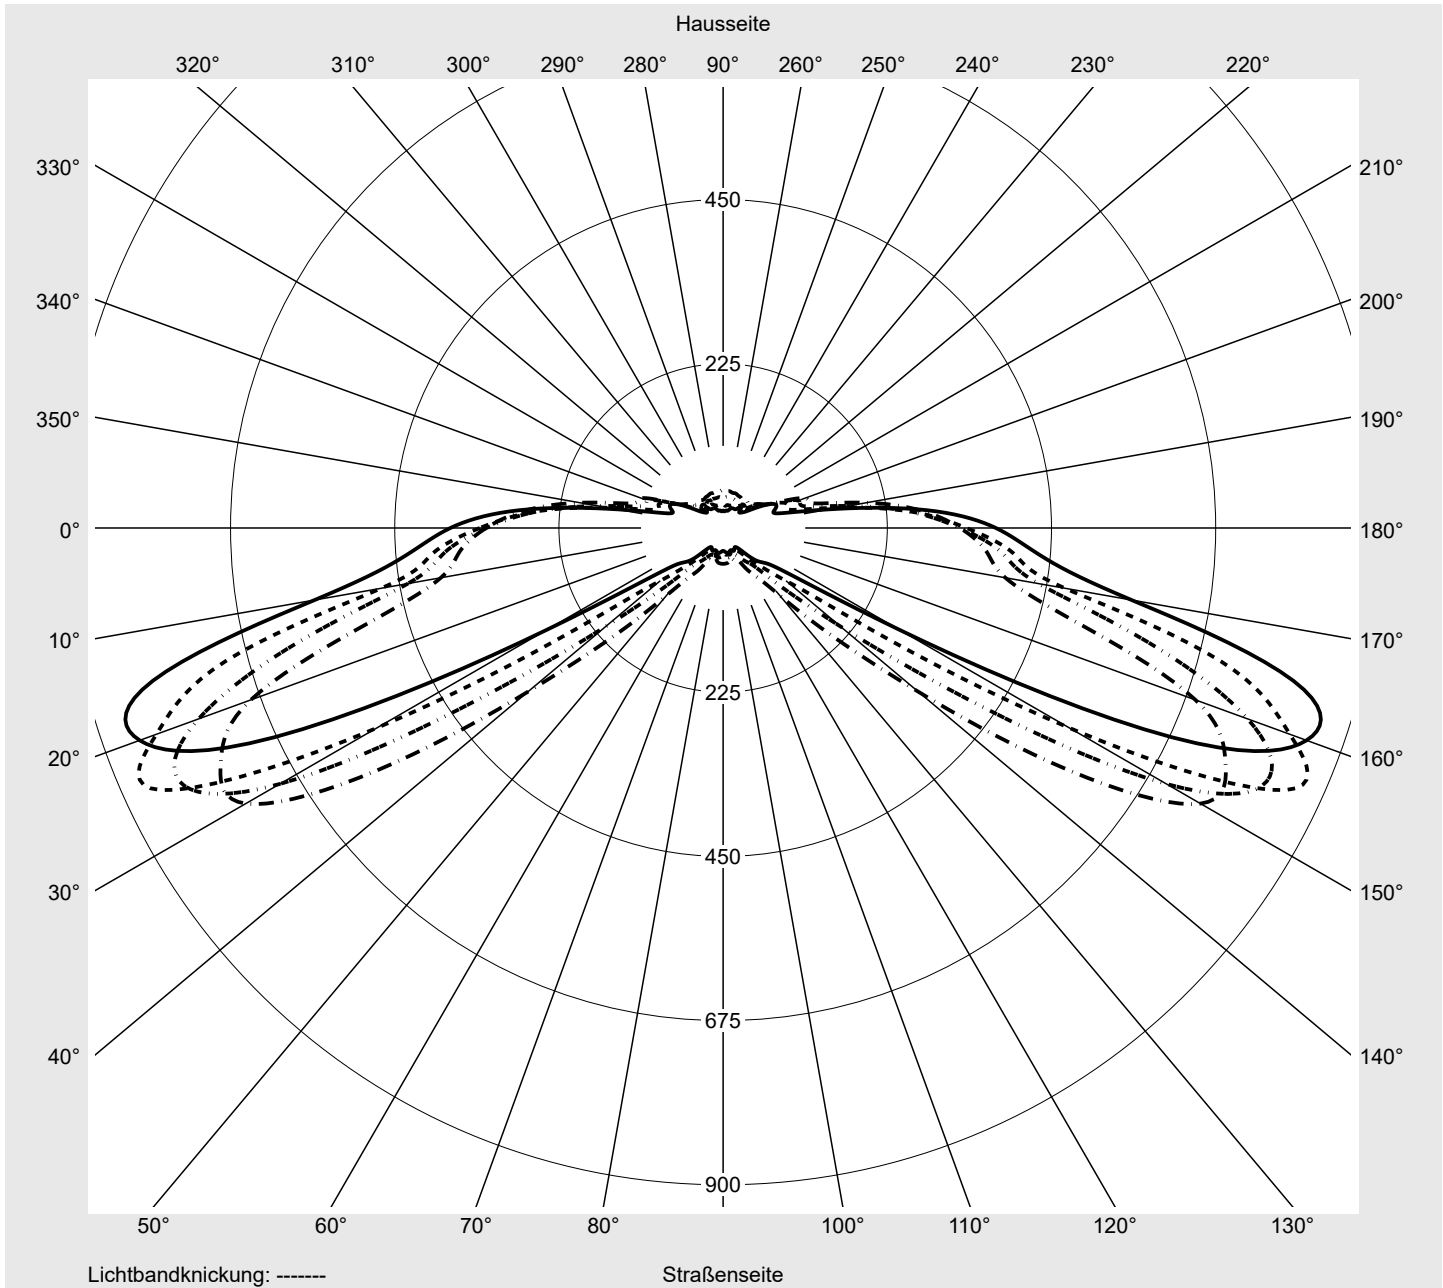

Lichttechnischer Prüfbefund

Familie
Streetlight 21 mini LED

Bestell-Nr.: 5XE2C31D08HB
EAN: 4058352724774

LP-Nummer
59081_866

Ausführung Mastansatz- / Mastaufsatzmontage
Optik direkt, asymmetrisch breit strahlend
 S080002
Abdeckung Einscheibensicherheitsglas (ESG)
Bestückung LED 3000 K | CRI ≥ 70
Betriebsgerät EVG SITECO iQ
Bemessungswerte Nettolichtstrom = 9450 lm
 Systemleistung = 70.9 W
 Lichtausbeute = 133.3 lm/W

Seriendokumentation
12.09.2022

siteco

Lichtstärke in cd/klm

C180-0

C200-20

C205-25

C270-90

Imax: 851 cd/klm

Leuchtenbetriebswirkungsgrade

Eta 100.0%
 Eta 0° - 90° 100.0%
 Eta 90° - 180° 0.0%

Lichtstärkeklasse nach EN13201-2

Klasse: G3
 Imax 70° 826.1
 Imax 80° 99.6
 Imax 90° 0.0
 Imax >90° 0.0
 Imax >95° 0.0

Messbedingungen

DIN EN 13032 und DIN 5032

Lichttechnischer Prüfbefund

Familie Streetlight 21 mini LED	Bestell-Nr.: 5XE2C31D08HB EAN: 4058352724774	LP-Nummer 59081_866
---	---	-------------------------------

Kegelmantelkurven in cd/klm **KMK 67,5°** **KMK 65°** **KMK 62,5°** **KMK 60°** **siteco**