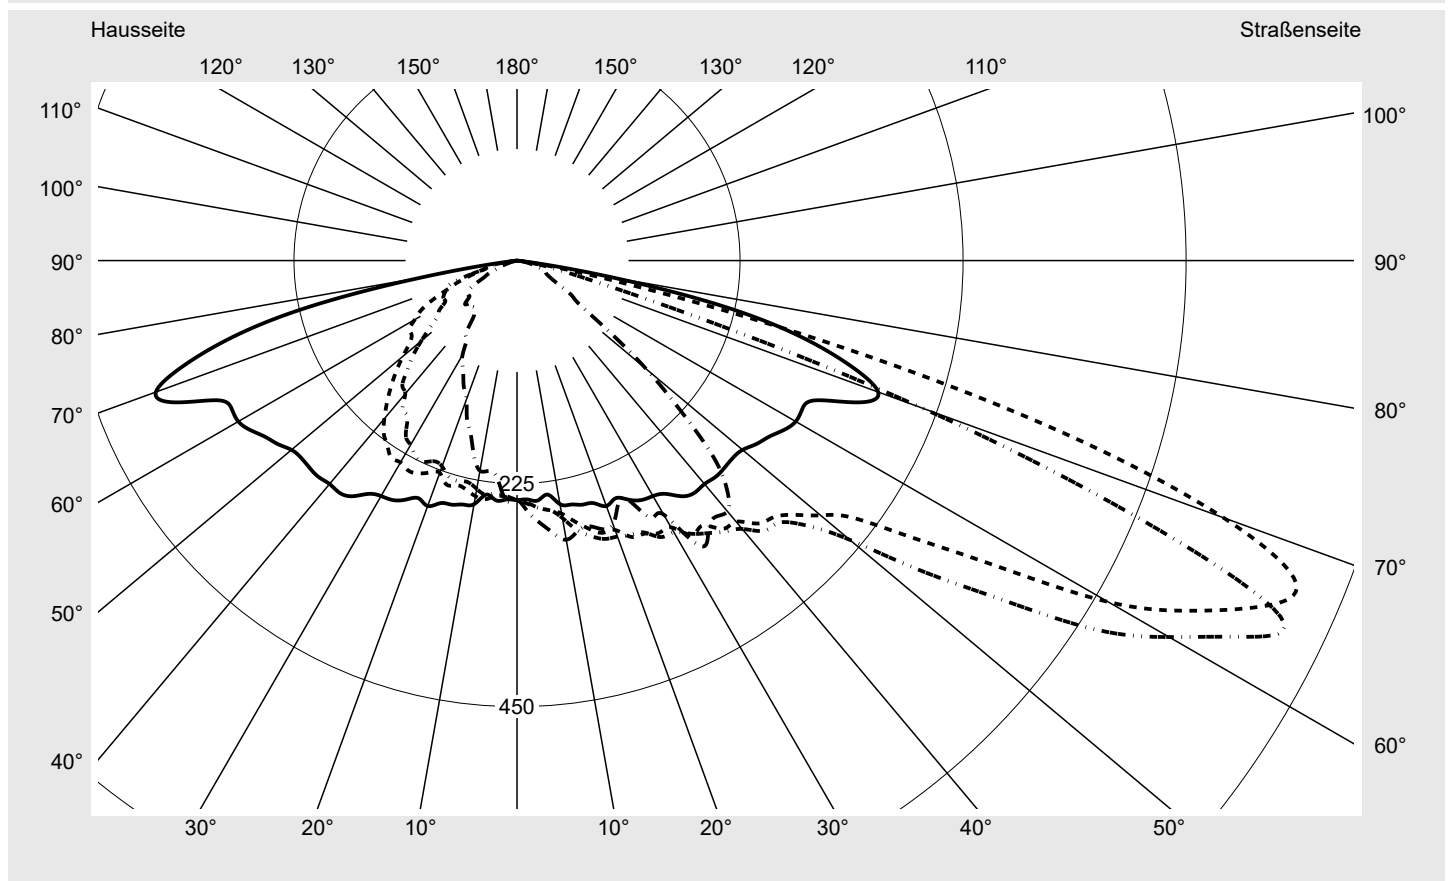

Lichttechnischer Prüfbefund

Familie
Streetlight 21 mini LED

Bestell-Nr.: 5XE2C31D08HB
EAN: 4058352724774

LP-Nummer
59081_866

Ausführung Mastansatz- / Mastaufsatzmontage
Optik direkt, asymmetrisch breit strahlend
 S080002
Abdeckung Einscheibensicherheitsglas (ESG)
Bestückung LED 3000 K | CRI ≥ 70
Betriebsgerät EVG SITECO iQ
Bemessungswerte Nettolichtstrom = 9450 lm
 Systemleistung = 70.9 W
 Lichtausbeute = 133.3 lm/W

Seriendokumentation
12.09.2022

siteco

Lichtstärke in cd/klm

C180-0

C200-20

C205-25

C270-90

Imax: 851 cd/klm

Leuchtenbetriebswirkungsgrade

Eta 100.0%
 Eta 0° - 90° 100.0%
 Eta 90° - 180° 0.0%

Lichtstärkeklasse nach EN13201-2

Klasse: G3
 Imax 70° 826.1
 Imax 80° 99.6
 Imax 90° 0.0
 Imax >90° 0.0
 Imax >95° 0.0

Messbedingungen

DIN EN 13032 und DIN 5032

Lichttechnischer Prüfbefund

Familie Streetlight 21 mini LED	Bestell-Nr.: 5XE2C31D08HB EAN: 4058352724774	LP-Nummer 59081_866
---	---	-------------------------------

Kegelmantelkurven in cd/klm **KMK 67,5°** **KMK 65°** **KMK 62,5°** **KMK 60°** **siteco**