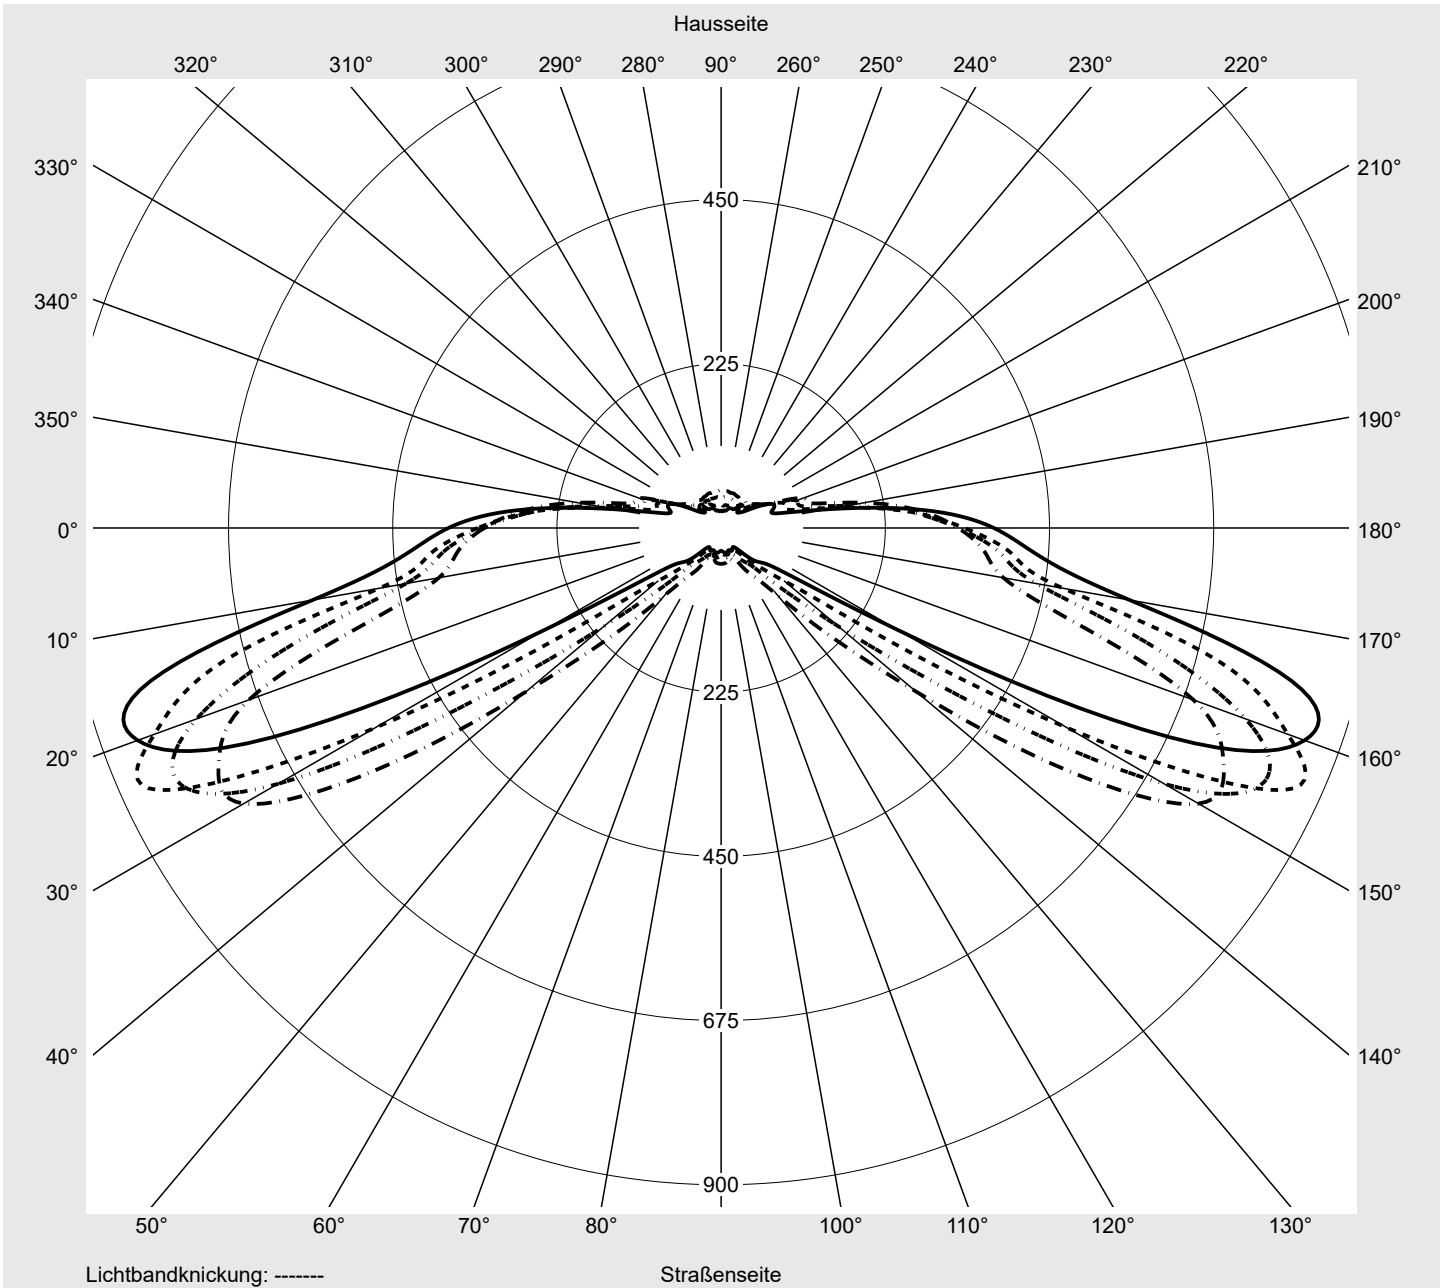

Lichttechnischer Prüfbefund

Familie
Streetlight 21 mini LED

Bestell-Nr.: 5XE2C31G08GB
EAN: 4058352724798

LP-Nummer
59081_678

Ausführung	Mastansatz- / Mastaufsatzmontage
Optik	direkt, asymmetrisch breit strahlend S080002
Abdeckung	Einscheibensicherheitsglas (ESG)
Bestückung	LED 3000 K CRI ≥ 70
Betriebsgerät	EVG SITECO iQ
Bemessungswerte	Nettolichtstrom = 5680 lm Systemleistung = 37.1 W Lichtausbeute = 153.1 lm/W

Seriendokumentation
18.07.2022

siteco

Lichtstärke in cd/klm

C180-0

C200-20

C205-25

C270-90

Imax: 851 cd/klm

Leuchtenbetriebswirkungsgrade

Eta	100.0%
Eta 0° - 90°	100.0%
Eta 90° - 180°	0.0%

Lichtstärkeklasse nach EN13201-2

Klasse:	G3
Imax 70°	826.1
Imax 80°	99.6
Imax 90°	0.0
Imax >90°	0.0
Imax >95°	0.0

Messbedingungen

DIN EN 13032 und DIN 5032

Lichttechnischer Prüfbefund

Familie Streetlight 21 mini LED	Bestell-Nr.: 5XE2C31G08GB EAN: 4058352724798	LP-Nummer 59081_678
---	---	-------------------------------

Kegelmantelkurven in cd/klm **KMK 67,5°** **KMK 65°** **KMK 62,5°** **KMK 60°** **siteco**