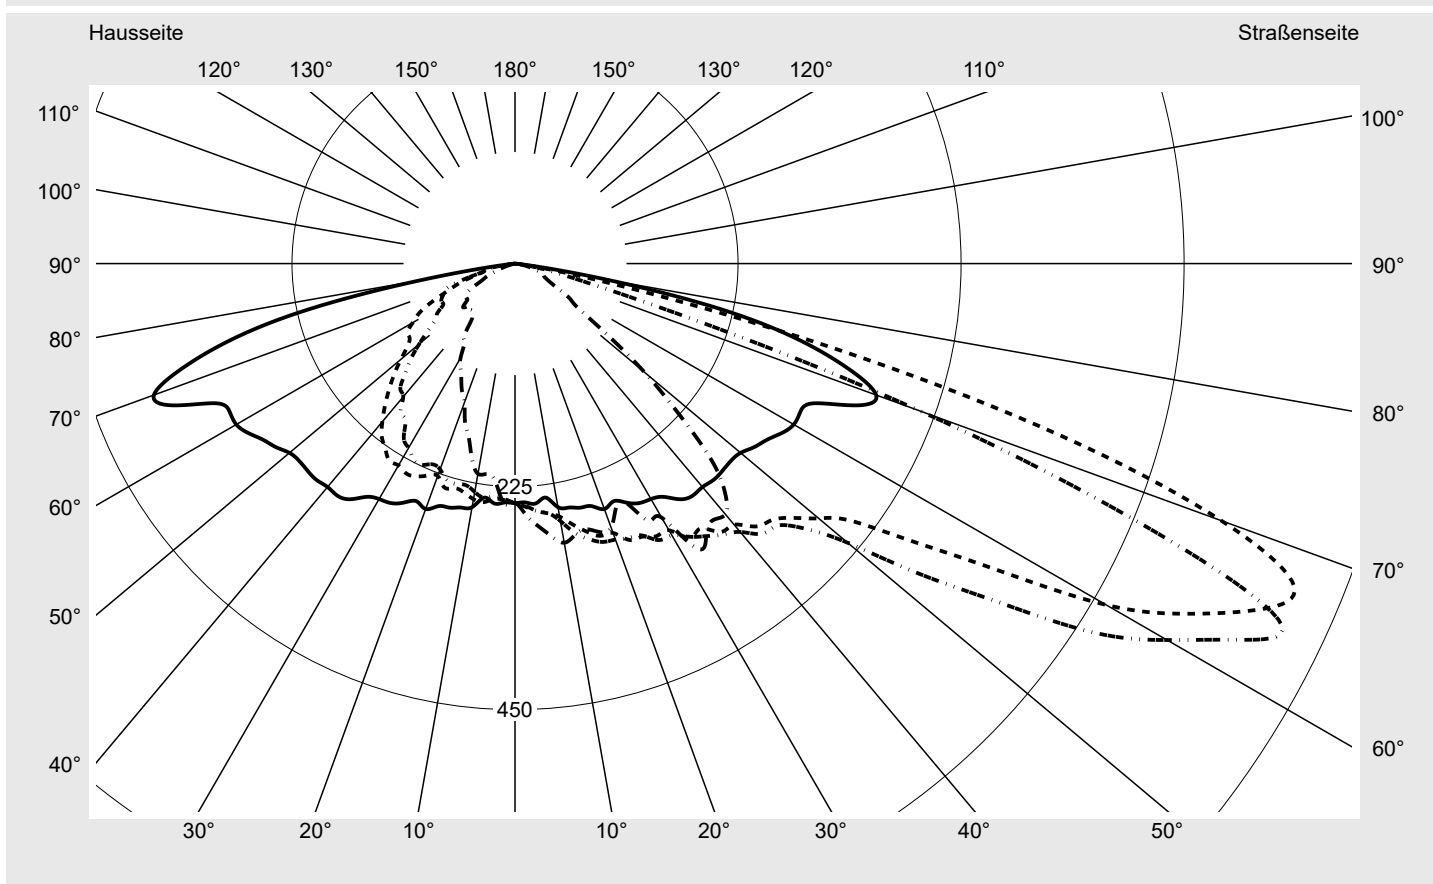

Lichttechnischer Prüfbefund

Familie
Streetlight 21 mini LED

Bestell-Nr.: 5XE2C31G08GB
EAN: 4058352724798

LP-Nummer
59081_678

Ausführung	Mastansatz- / Mastaufsatzmontage
Optik	direkt, asymmetrisch breit strahlend S080002
Abdeckung	Einscheibensicherheitsglas (ESG)
Bestückung	LED 3000 K CRI ≥ 70
Betriebsgerät	EVG SITECO iQ
Bemessungswerte	Nettolichtstrom = 5680 lm Systemleistung = 37.1 W Lichtausbeute = 153.1 lm/W

Seriendokumentation
18.07.2022

siteco

Lichtstärke in cd/klm

C180-0

C200-20

C205-25

C270-90

Imax: 851 cd/klm

Leuchtenbetriebswirkungsgrade

Eta	100.0%
Eta 0° - 90°	100.0%
Eta 90° - 180°	0.0%

Lichtstärkeklasse nach EN13201-2

Klasse:	G3
Imax 70°	826.1
Imax 80°	99.6
Imax 90°	0.0
Imax >90°	0.0
Imax >95°	0.0

Messbedingungen

DIN EN 13032 und DIN 5032

Lichttechnischer Prüfbefund

Familie Streetlight 21 mini LED	Bestell-Nr.: 5XE2C31G08GB EAN: 4058352724798	LP-Nummer 59081_678
---	---	-------------------------------

Kegelmantelkurven in cd/klm **KMK 67,5°** **KMK 65°** **KMK 62,5°** **KMK 60°** **siteco**