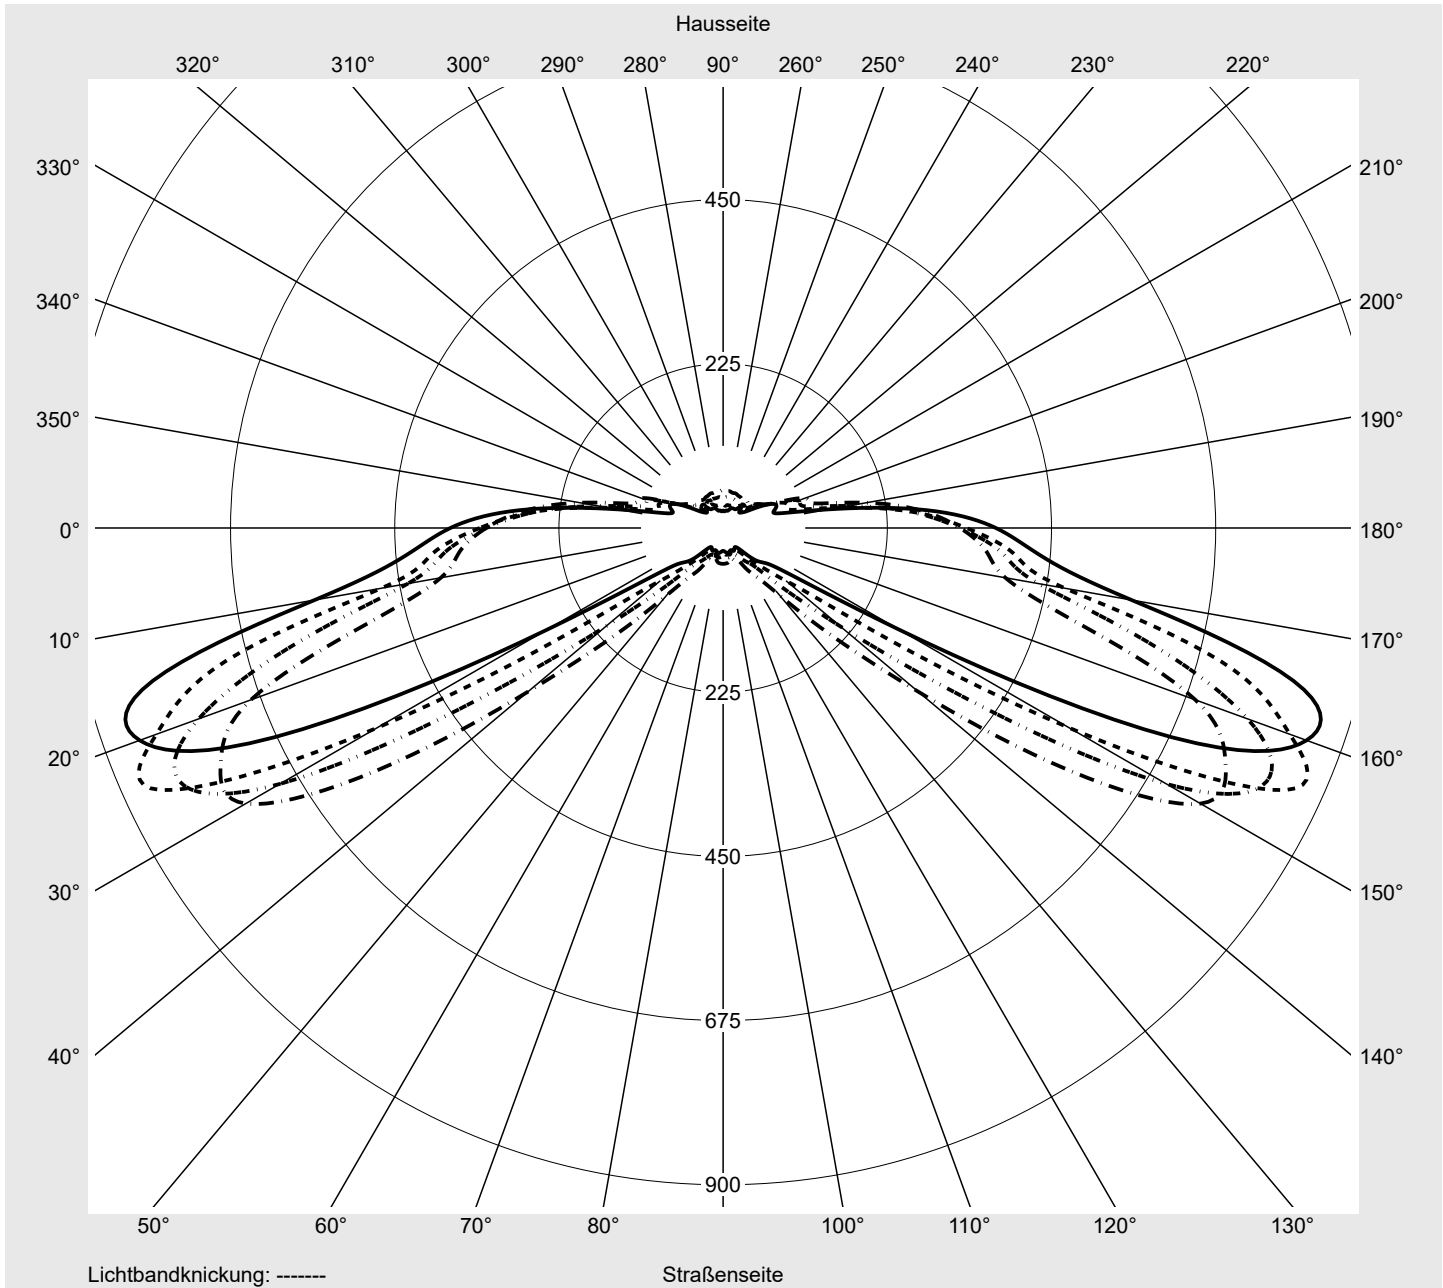

Lichttechnischer Prüfbefund

Familie
Streetlight 21 mini LED

Bestell-Nr.: 5XE2C31G08HB
EAN: 4058352724804

LP-Nummer
59081_867

Ausführung	Mastansatz- / Mastaufsatzmontage
Optik	direkt, asymmetrisch breit strahlend S080002
Abdeckung	Einscheibensicherheitsglas (ESG)
Bestückung	LED 3000 K CRI ≥ 70
Betriebsgerät	EVG SITECO iQ
Bemessungswerte	Nettolichtstrom = 9450 lm Systemleistung = 70.9 W Lichtausbeute = 133.3 lm/W

Seriendokumentation
12.09.2022

siteco

Lichtstärke in cd/klm

C180-0

C200-20

C205-25

C270-90

Imax: 851 cd/klm

Leuchtenbetriebswirkungsgrade

Eta	100.0%
Eta 0° - 90°	100.0%
Eta 90° - 180°	0.0%

Lichtstärkeklasse nach EN13201-2

Klasse:	G3
Imax 70°	826.1
Imax 80°	99.6
Imax 90°	0.0
Imax >90°	0.0
Imax >95°	0.0

Messbedingungen

Kegelmantelkurven in cd/klm **KMK 67.5°** **KMK 65°** **KMK 62.5°** **KMK 60°** **siteco**

Lichttechnischer Prüfbefund

Familie Streetlight 21 mini LED	Bestell-Nr.: 5XE2C31G08HB EAN: 4058352724804	LP-Nummer 59081_867
Wertetabelle Lichtstärkemessung		Maximale Lichtstärke
		siteco