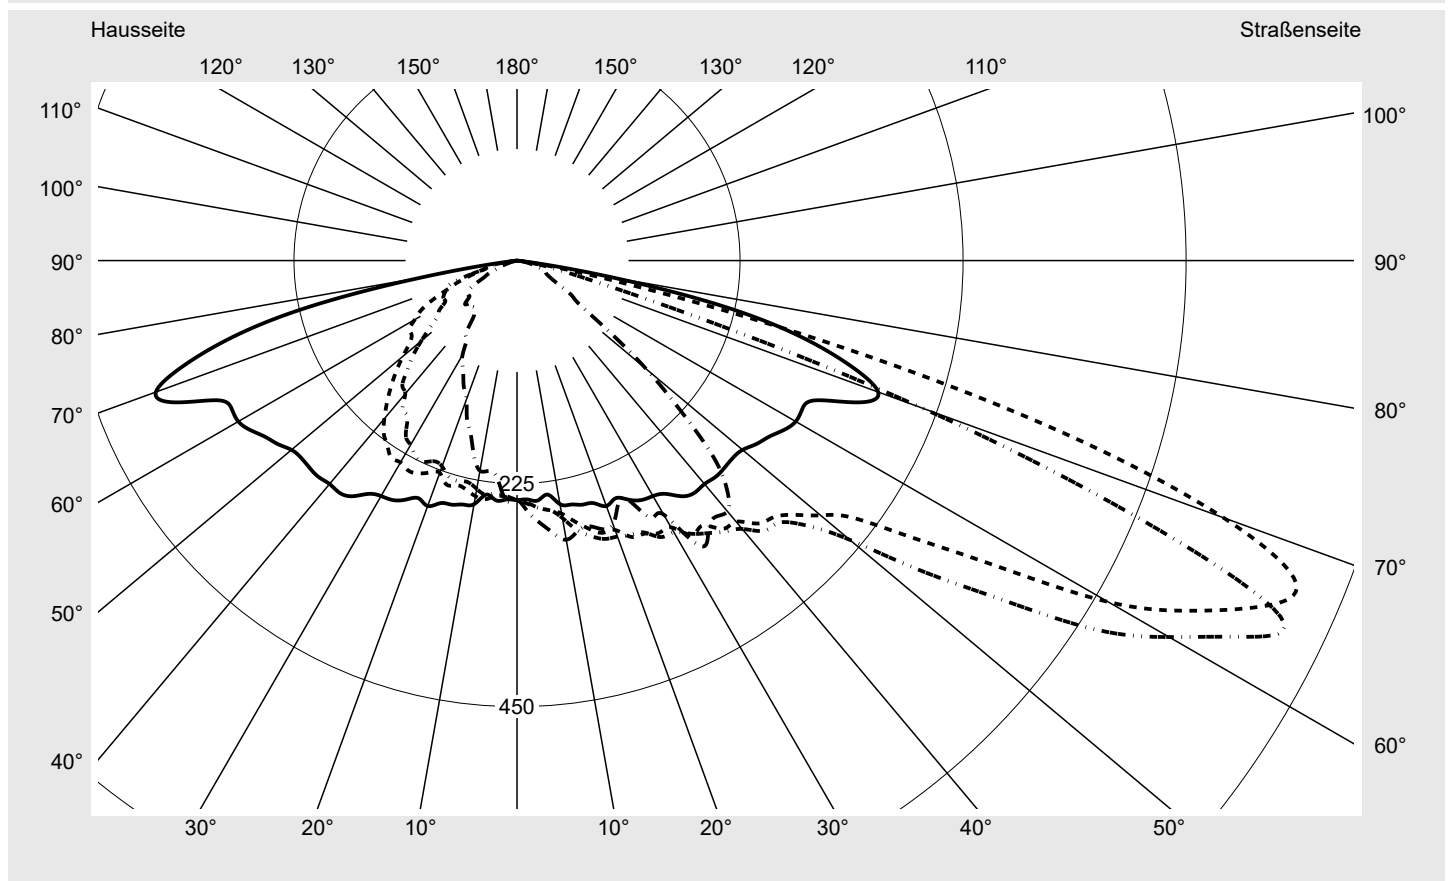

Lichttechnischer Prüfbefund

Familie
Streetlight 21 mini LED

Bestell-Nr.: 5XE2C31G08HB
EAN: 4058352724804

LP-Nummer
59081_867

Ausführung	Mastansatz- / Mastaufsatzmontage
Optik	direkt, asymmetrisch breit strahlend S080002
Abdeckung	Einscheibensicherheitsglas (ESG)
Bestückung	LED 3000 K CRI ≥ 70
Betriebsgerät	EVG SITECO iQ
Bemessungswerte	Nettolichtstrom = 9450 lm Systemleistung = 70.9 W Lichtausbeute = 133.3 lm/W

Seriendokumentation
12.09.2022

siteco

Lichtstärke in cd/klm

C180-0

C200-20

C205-25

C270-90

Imax: 851 cd/klm

Leuchtenbetriebswirkungsgrade

Eta	100.0%
Eta 0° - 90°	100.0%
Eta 90° - 180°	0.0%

Lichtstärkeklasse nach EN13201-2

Klasse:	G3
Imax 70°	826.1
Imax 80°	99.6
Imax 90°	0.0
Imax >90°	0.0
Imax >95°	0.0

Messbedingungen

Kegelmantelkurven in cd/klm **KMK 67.5°** **KMK 65°** **KMK 62.5°** **KMK 60°** **siteco**

Lichttechnischer Prüfbefund

Familie Streetlight 21 mini LED	Bestell-Nr.: 5XE2C31G08HB EAN: 4058352724804	LP-Nummer 59081_867
Wertetabelle Lichtstärkemessung		Maximale Lichtstärke
		siteco