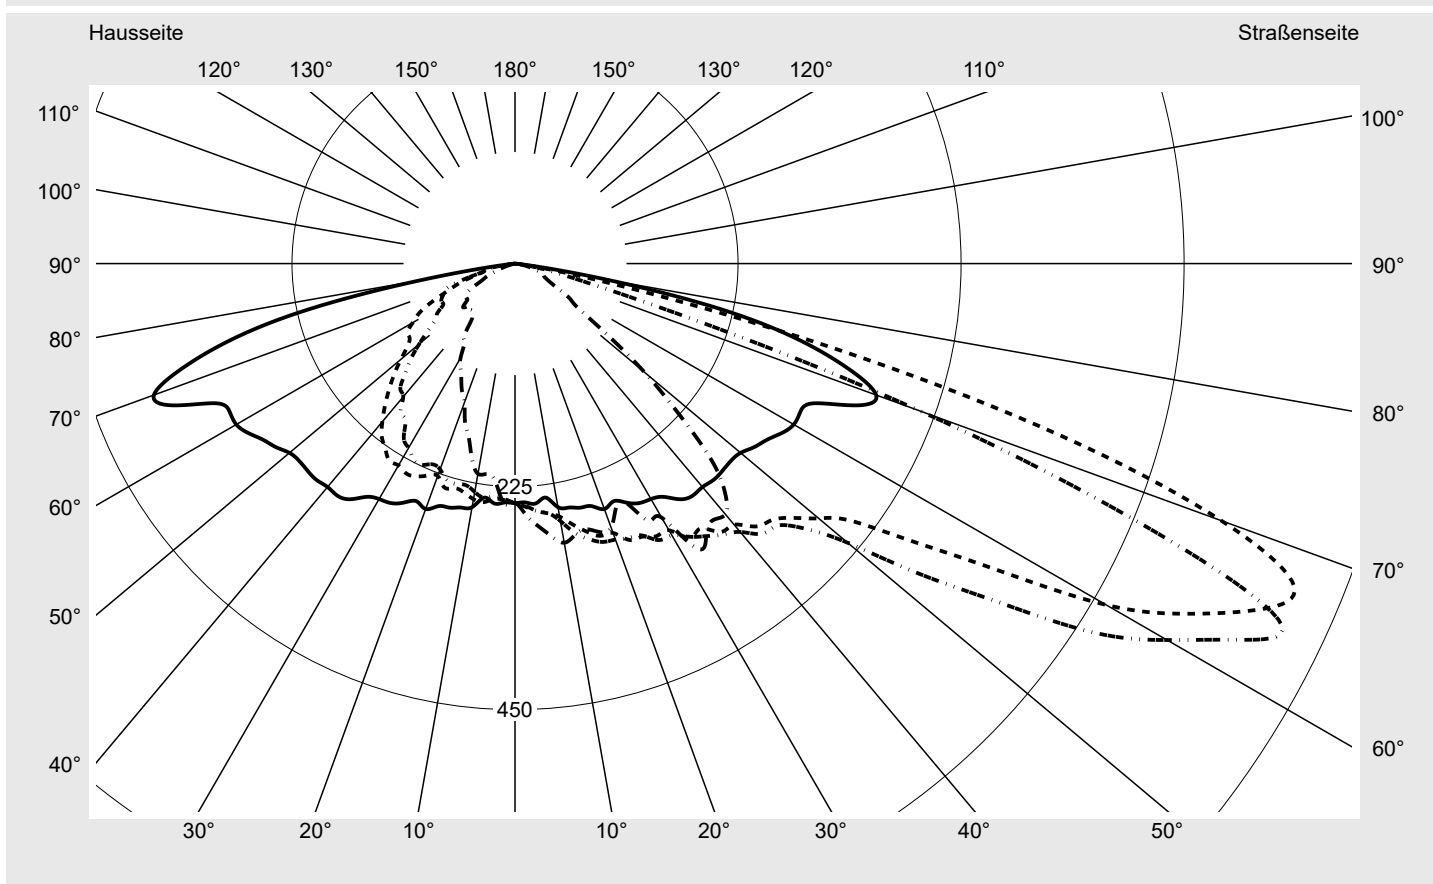

Abdeckung Einscheibensicherheitsglas (ESG)

Bestückung LED 3000 K | CRI ≥ 70

Betriebsgerät EVG-Smart Interface

Bemessungswerte Nettolichtstrom = 9040 lm
Systemleistung = 66.0 W
Lichtausbeute = 137 lm/W

Seriendokumentation
18.07.2022

siteco

Lichtstärke in cd/klm

C180-0

C200-20

C205-25

C270-90

Imax: 851 cd/klm

Leuchtenbetriebswirkungsgrade

Eta	100.0%
Eta 0° - 90°	100.0%
Eta 90° - 180°	0.0%

Lichtstärkeklasse nach EN13201-2

Klasse:	G3
Imax 70°	826.1
Imax 80°	99.6
Imax 90°	0.0
Imax >90°	0.0
Imax >95°	0.0

Messbedingungen

DIN EN 13032 und DIN 5032

Lichttechnischer Prüfbefund

Familie Streetlight 21 mini LED	Bestell-Nr.: 5XE2C33S08HB EAN: 4058352724873	LP-Nummer 59081_754
---	---	-------------------------------

Kegelmantelkurven in cd/klm **KMK 67,5°** **KMK 65°** **KMK 62,5°** **KMK 60°** **siteco**