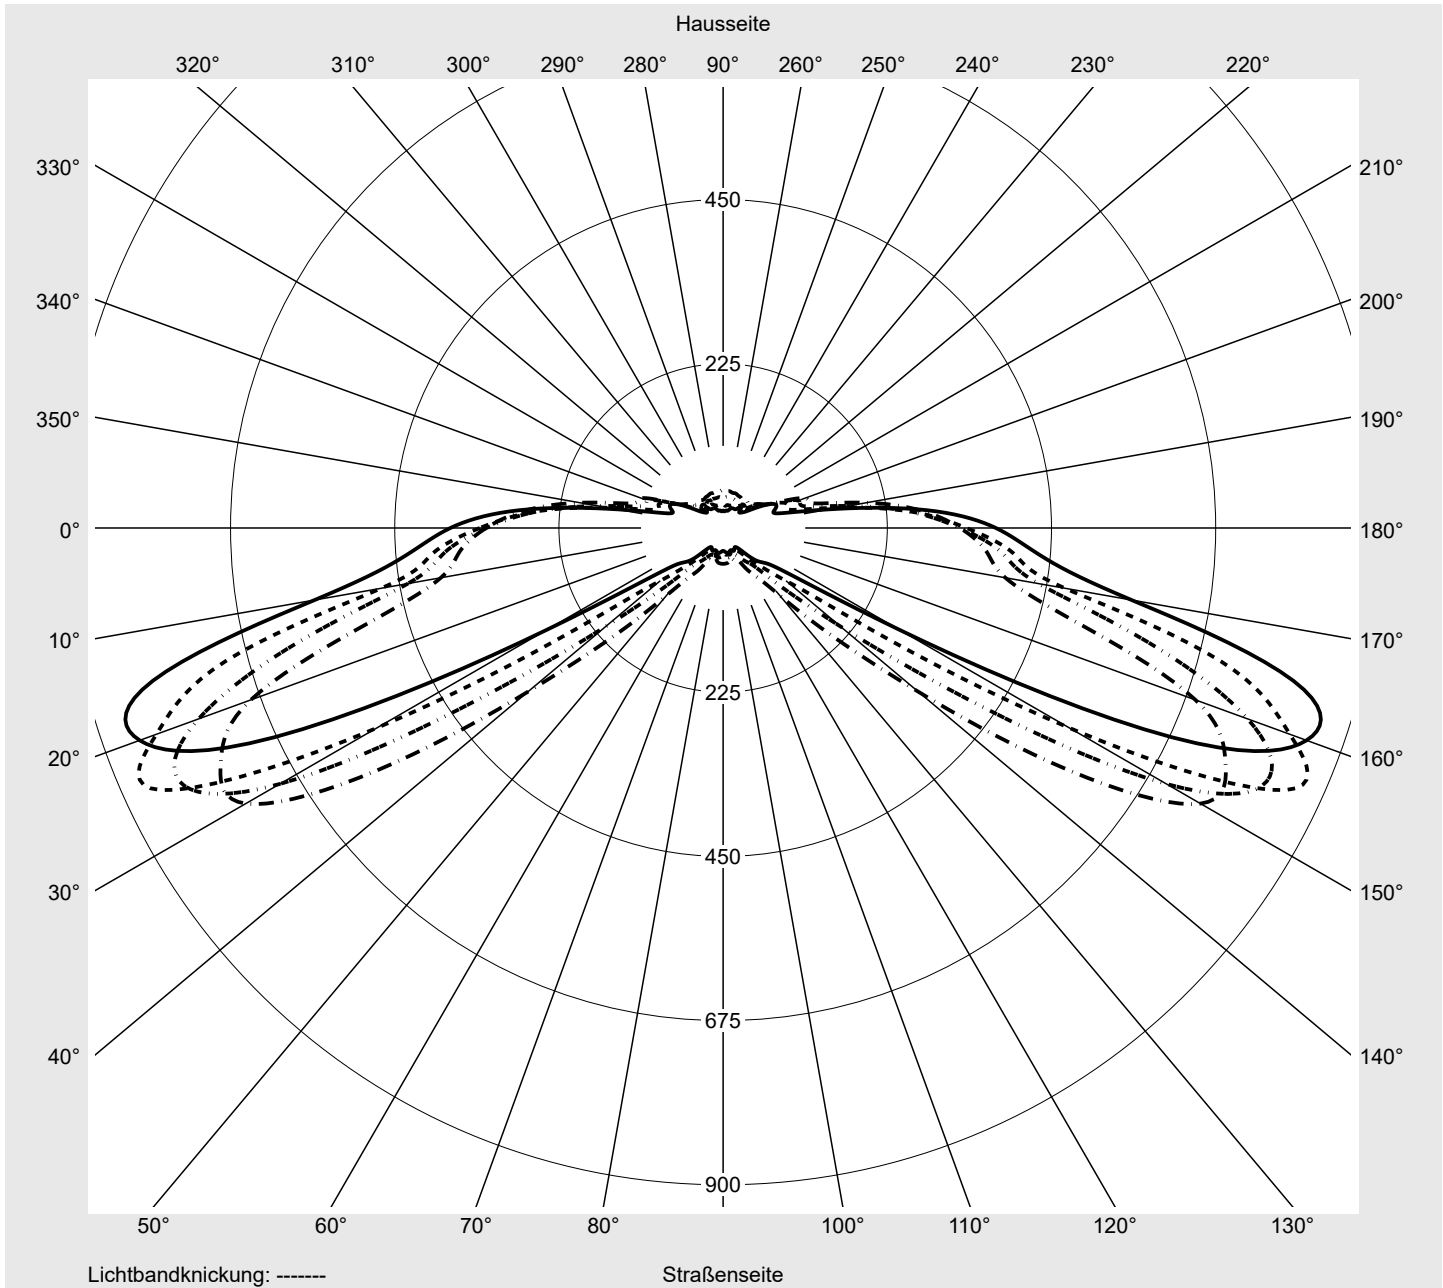

Abdeckung Einscheibensicherheitsglas (ESG)

Bestückung LED 3000 K | CRI ≥ 70

Betriebsgerät EVG-Smart Interface

Bemessungswerte Nettolichtstrom = 9040 lm
Systemleistung = 66.0 W
Lichtausbeute = 137 lm/W

Seriendokumentation
18.07.2022

siteco

Lichtstärke in cd/klm

C180-0

C200-20

C205-25

C270-90

Imax: 851 cd/klm

Leuchtenbetriebswirkungsgrade

Eta	100.0%
Eta 0° - 90°	100.0%
Eta 90° - 180°	0.0%

Lichtstärkeklasse nach EN13201-2

Klasse:	G3
Imax 70°	826.1
Imax 80°	99.6
Imax 90°	0.0
Imax >90°	0.0
Imax >95°	0.0

Messbedingungen

DIN EN 13032 und DIN 5032

Lichttechnischer Prüfbefund

Familie Streetlight 21 mini LED	Bestell-Nr.: 5XE2C33S08HB EAN: 4058352724873	LP-Nummer 59081_754
---	---	-------------------------------

Kegelmantelkurven in cd/klm **KMK 67,5°** **KMK 65°** **KMK 62,5°** **KMK 60°** **siteco**